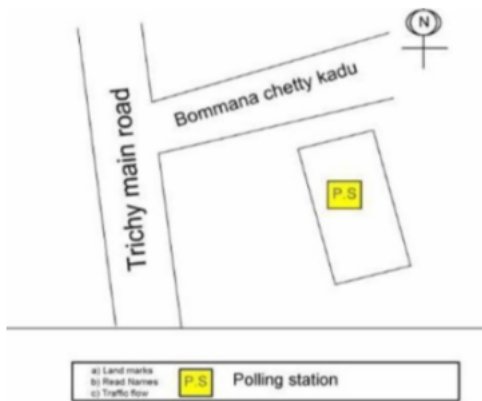

Google Map View

Polling Station Building Front View

Polling Station Front View

Cad View

Key MAP View

1 பெயர் : சரண் ராஜ் தந்தையின் பெயர்: ராமு வீட்டு எண் : 3/2 வயது : 25 பாலினம் : ஆண் Photo is available	IYE1510007	2 பெயர் : மைதிலிபிரியா - தந்தையின் பெயர்: சந்திரசேகரன் - வீட்டு எண் : 6/28ஏ வயது : 34 பாலினம் : பெண் Photo is available	IYE0589747	3 பெயர் : கௌதம் செல்வராஜ் தந்தையின் பெயர்: செல்வராஜ் பழனிசாமி வீட்டு எண் : 6\110 வயது : 20 பாலினம் : ஆண் Photo is available	IYE2431559
4 பெயர் : தீபக்குமார் தந்தையின் பெயர்: கேசவகுமார் வீட்டு எண் : 7/134 வயது : 25 பாலினம் : ஆண் Photo is available	IYE1471523	5 பெயர் : ஜெகன் - தந்தையின் பெயர்: ஜெயபாலன் வீட்டு எண் : 8-256j வயது : 31 பாலினம் : ஆண் Photo is available	IYE0816611	6 பெயர் : கணபதி கே குமாரஅஸுந் வி தந்தையின் பெயர்: குமாரஅஸுந் வி வீட்டு எண் : 12/9 அம்மாள் ஆர்யி பிரதான் சாலை வயது : 31 பாலினம் : ஆண் Photo is available	IYE2434496
7 பெயர் : கிருத்திகா - தந்தையின் பெயர்: மகேஸ்வரி - வீட்டு எண் : 18-3 வயது : 31 பாலினம் : பெண் Photo is available	IYE0936823	8 பெயர் : விசாலட்சி - கணவர் பெயர்: பெருமாள் - வீட்டு எண் : 56 வயது : 73 பாலினம் : பெண் Photo is available	IYE0687723	9 பெயர் : மனோகரன் - தந்தையின் பெயர்: மாதேஸ்வரன் - வீட்டு எண் : 57/47 வயது : 34 பாலினம் : ஆண் Photo is available	IYE0352971
10 பெயர் : மீனாட்சி - கணவர் பெயர்: கிருஷ்ணராஜ் - வீட்டு எண் : 60 வயது : 31 பாலினம் : பெண் Photo is available	IYE1174408	11 பெயர் : மணிமேகலை - கணவர் பெயர்: கிருஷ்ணசாமி - வீட்டு எண் : 62/50C, வயது : 68 பாலினம் : பெண் Photo is available	GMV1655190	12 பெயர் : காஞ்சனமாளா தந்தையின் பெயர்: ரவி வீட்டு எண் : 70/49ஏ வயது : 32 பாலினம் : பெண் Photo is available	IYE2451805
13 பெயர் : புஷ்பா - கணவர் பெயர்: ஏழுமலை - வீட்டு எண் : 72-47 வயது : 54 பாலினம் : பெண் Photo is available	IYE0816694	14 பெயர் : சாந்தா - கணவர் பெயர்: ஏழுமலை - வீட்டு எண் : 72-47 வயது : 41 பாலினம் : பெண் Photo is available	IYE0816702	15 பெயர் : ராஜம்மாள் கணவர் பெயர்: கோவிந்தராஜ் வீட்டு எண் : 75-3/33 வயது : 65 பாலினம் : பெண் Photo is available	IYE2451169
16 பெயர் : ஆதவ் தந்தையின் பெயர்: ஆனந்தகுமார் வீட்டு எண் : 79 வயது : 24 பாலினம் : ஆண் Photo is available	IYE2034197	17 பெயர் : ஆறுமுகம் இதரர் பெயர்: ரேவதி வீட்டு எண் : 97 வயது : 63 பாலினம் : ஆண் Photo is available	IYE2190155	18 பெயர் : சீனிவாச பெருமாள் தந்தையின் பெயர்: ஆறுமுகம் வீட்டு எண் : 97 வயது : 41 பாலினம் : ஆண் Photo is available	IYE2190163
19 பெயர் : பத்மாवதி கணவர் பெயர்: சீனிவாசா பெருமாள் வீட்டு எண் : 97 வயது : 33 பாலினம் : பெண் Photo is available	IYE2190189	20 பெயர் : லதா மங்கேஷ்கர் கணவர் பெயர்: சுப்ரமணி வீட்டு எண் : 136/156 வயது : 53 பாலினம் : பெண் Photo is available	IYE2224509	21 பெயர் : ஐஸ்வர்ய பிரபா தந்தையின் பெயர்: சுப்ரமணி வீட்டு எண் : 136/156 வயது : 27 பாலினம் : பெண் Photo is available	IYE2224491
22 பெயர் : ஸ்ரீமதி தந்தையின் பெயர்: சுப்ரமணி வீட்டு எண் : 136/156 வயது : 22 பாலினம் : பெண் Photo is available	IYE2280956	23 பெயர் : காஞ்சனா - கணவர் பெயர்: அமிர்தலிங்கம் - வீட்டு எண் : 15 .1/14 வயது : 52 பாலினம் : பெண் Photo is available	IYE1775519	24 பெயர் : மாதப்பன் - தந்தையின் பெயர்: அமிர்தலிங்கம் - வீட்டு எண் : 15.1/14 வயது : 33 பாலினம் : ஆண் Photo is available	IYE0462945
25 பெயர் : ரமேஷ் - தந்தையின் பெயர்: அமிர்தலிங்கம் - வீட்டு எண் : 15.1/14 வயது : 31 பாலினம் : ஆண் Photo is available	IYE0816116	26 பெயர் : அருஞ்சுமார் - தந்தையின் பெயர்: பாலகிருஷ்ணன் - வீட்டு எண் : 176 வயது : 31 பாலினம் : ஆண் Photo is available	IYE0816827	27 பெயர் : ரூக்மணி - கணவர் பெயர்: முத்துசாமி - வீட்டு எண் : 201 வயது : 76 பாலினம் : பெண் Photo is available	GMV1424753
28 பெயர் : ஆனந்தி மு தாயின் பெயர்: ரூக்குமணி வீட்டு எண் : 201 வயது : 44 பாலினம் : பெண் Photo is available	IYE2379667	29 பெயர் : தேவராஜ் - தந்தையின் பெயர்: ராமசாமி - வீட்டு எண் : 202/207 வயது : 63 பாலினம் : ஆண் Photo is available	IYE1803204	30 பெயர் : ராதா - கணவர் பெயர்: மாதேஸ்வரன் - வீட்டு எண் : 203 வயது : 50 பாலினம் : பெண் Photo is available	GMV2639003