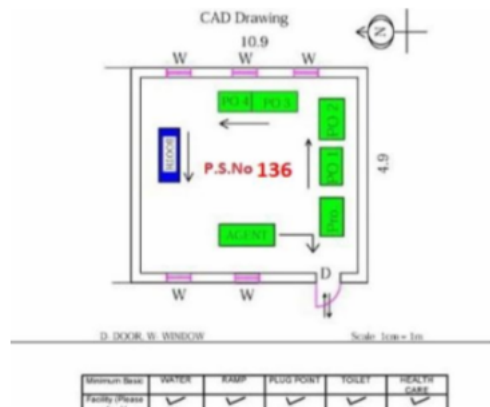

Google Map View

Polling Station Building Front View

Polling Station Front View

Cad View

Key MAP View

1 பெயர் : சரண் ராஜ் தந்தையின் பெயர்: ராமு வீட்டு எண் : 3/2 வயது : 25 பாலினம் : ஆண் Photo is available	IYE1510007	2 பெயர் : மைதிலிபிரியா - தந்தையின் பெயர்: சந்திரசேகரன் - வீட்டு எண் : 6/28ஏ வயது : 34 பாலினம் : பெண் Photo is available	IYE0589747	3 பெயர் : கௌதம் செல்வராஜ் தந்தையின் பெயர்: செல்வராஜ் பழனிசாமி வீட்டு எண் : 6\110 வயது : 20 பாலினம் : ஆண் Photo is available	IYE2431559
4 பெயர் : தீபக்குமார் தந்தையின் பெயர்: கேசவகுமார் வீட்டு எண் : 7/134 வயது : 25 பாலினம் : ஆண் Photo is available	IYE1471523	5 பெயர் : ஜெகன் - தந்தையின் பெயர்: ஜெயபாலன் வீட்டு எண் : 8-256j வயது : 31 பாலினம் : ஆண் Photo is available	IYE0816611	6 பெயர் : கணபதி கே குமாரஅஸுந் வி தந்தையின் பெயர்: குமாரஅஸுந் வி வீட்டு எண் : 12/9 அம்மாள் ஆர்யி பிரதான் சாலை வயது : 31 பாலினம் : ஆண் Photo is available	IYE2434496
7 பெயர் : கிருத்திகா - தந்தையின் பெயர்: மகேஸ்வரி - வீட்டு எண் : 18-3 வயது : 31 பாலினம் : பெண் Photo is available	IYE0936823	8 பெயர் : விசாலட்சி - கணவர் பெயர்: பெருமாள் - வீட்டு எண் : 56 வயது : 73 பாலினம் : பெண் Photo is available	IYE0687723	9 பெயர் : மனோகரன் - தந்தையின் பெயர்: மாதேஸ்வரன் - வீட்டு எண் : 57/47 வயது : 34 பாலினம் : ஆண் Photo is available	IYE0352971
10 பெயர் : மீனாட்சி - கணவர் பெயர்: கிருஷ்ணராஜ் - வீட்டு எண் : 60 வயது : 31 பாலினம் : பெண் Photo is available	IYE1174408	11 பெயர் : மணிமேகலை - கணவர் பெயர்: கிருஷ்ணசாமி - வீட்டு எண் : 62/50C, வயது : 68 பாலினம் : பெண் Photo is available	GMV1655190	12 பெயர் : காஞ்சனமாளா தந்தையின் பெயர்: ரவி வீட்டு எண் : 70/49ஏ வயது : 32 பாலினம் : பெண் Photo is available	IYE2451805
13 பெயர் : புஷ்பா - கணவர் பெயர்: ஏழுமலை - வீட்டு எண் : 72-47 வயது : 54 பாலினம் : பெண் Photo is available	IYE0816694	14 பெயர் : சாந்தா - கணவர் பெயர்: ஏழுமலை - வீட்டு எண் : 72-47 வயது : 41 பாலினம் : பெண் Photo is available	IYE0816702	15 பெயர் : ராஜம்மாள் கணவர் பெயர்: கோவிந்தராஜ் வீட்டு எண் : 75-3/33 வயது : 65 பாலினம் : பெண் Photo is available	IYE2451169
16 பெயர் : ஆதவ் தந்தையின் பெயர்: ஆனந்தகுமார் வீட்டு எண் : 79 வயது : 24 பாலினம் : ஆண் Photo is available	IYE2034197	17 பெயர் : ஆறுமுகம் இதரர் பெயர்: ரேவதி வீட்டு எண் : 97 வயது : 63 பாலினம் : ஆண் Photo is available	IYE2190155	18 பெயர் : சீனிவாச பெருமாள் தந்தையின் பெயர்: ஆறுமுகம் வீட்டு எண் : 97 வயது : 41 பாலினம் : ஆண் Photo is available	IYE2190163
19 பெயர் : பத்மாवதி கணவர் பெயர்: சீனிவாசா பெருமாள் வீட்டு எண் : 97 வயது : 33 பாலினம் : பெண் Photo is available	IYE2190189	20 பெயர் : லதா மங்கேஷ்கர் கணவர் பெயர்: சுப்ரமணி வீட்டு எண் : 136/156 வயது : 53 பாலினம் : பெண் Photo is available	IYE2224509	21 பெயர் : ஐஸ்வர்ய பிரபா தந்தையின் பெயர்: சுப்ரமணி வீட்டு எண் : 136/156 வயது : 27 பாலினம் : பெண் Photo is available	IYE2224491
22 பெயர் : ஸ்ரீமதி தந்தையின் பெயர்: சுப்ரமணி வீட்டு எண் : 136/156 வயது : 22 பாலினம் : பெண் Photo is available	IYE2280956	23 பெயர் : காஞ்சனா - கணவர் பெயர்: அமிர்தலிங்கம் - வீட்டு எண் : 15 .1/14 வயது : 52 பாலினம் : பெண் Photo is available	IYE1775519	24 பெயர் : மாதப்பன் - தந்தையின் பெயர்: அமிர்தலிங்கம் - வீட்டு எண் : 15.1/14 வயது : 33 பாலினம் : ஆண் Photo is available	IYE0462945
25 பெயர் : ரமேஷ் - தந்தையின் பெயர்: அமிர்தலிங்கம் - வீட்டு எண் : 15.1/14 வயது : 31 பாலினம் : ஆண் Photo is available	IYE0816116	26 பெயர் : அருஞ்சுமார் - தந்தையின் பெயர்: பாலகிருஷ்ணன் - வீட்டு எண் : 176 வயது : 31 பாலினம் : ஆண் Photo is available	IYE0816827	27 பெயர் : ரூக்மணி - கணவர் பெயர்: முத்துசாமி - வீட்டு எண் : 201 வயது : 76 பாலினம் : பெண் Photo is available	GMV1424753
28 பெயர் : ஆனந்தி மு தாயின் பெயர்: ரூக்குமணி வீட்டு எண் : 201 வயது : 44 பாலினம் : பெண் Photo is available	IYE2379667	29 பெயர் : தேவராஜ் - தந்தையின் பெயர்: ராமசாமி - வீட்டு எண் : 202/207 வயது : 63 பாலினம் : ஆண் Photo is available	IYE1803204	30 பெயர் : ராதா - கணவர் பெயர்: மாதேஸ்வரன் - வீட்டு எண் : 203 வயது : 50 பாலினம் : பெண் Photo is available	GMV2639003