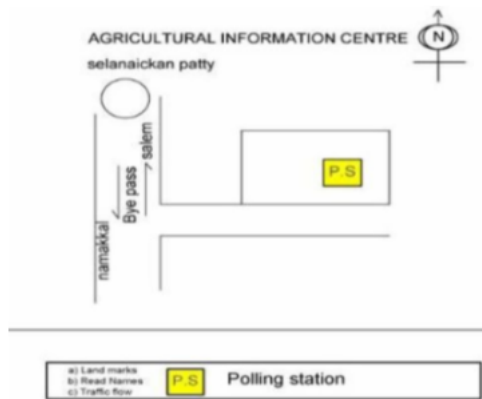

Google Map View

Polling Station Building Front View

Polling Station Front View

Cad View

Key MAP View

1 பெயர் : ஜெயசங்கரி - தந்தையின் பெயர்: பொன்னம்பலம் - வீட்டு எண் : 1/127, வயது : 42 பாலினம் : பெண் Photo is available GMV1396159	2 பெயர் : சிவகுமார் - தந்தையின் பெயர்: செங்கோட்டுவேல் - வீட்டு எண் : 2-E வயது : 59 பாலினம் : ஆண் Photo is available IYE0937417	3 பெயர் : ராஜ்குமார் - தந்தையின் பெயர்: பெருமாள் - வீட்டு எண் : 3 வயது : 37 பாலினம் : ஆண் Photo is available GMV3466380
4 பெயர் : பிரியா கணவர் பெயர்: ராஜ்குமார் வீட்டு எண் : 3 வயது : 37 பாலினம் : பெண் Photo is available IYE1471408	5 பெயர் : சிங்காரவேல் தந்தையின் பெயர்: கிருஷ்ணன் வீட்டு எண் : 4\24 வயது : 50 பாலினம் : ஆண் Photo is available IYE2330876	6 பெயர் : பூஜா பிரியதர்ஷினி தந்தையின் பெயர்: ரவிசந்தரன் வீட்டு எண் : 4/57 வயது : 24 பாலினம் : பெண் Photo is available IYE2190205
7 பெயர் : ஞானபிரகாஷ் ப தந்தையின் பெயர்: பழனிவேல் வீட்டு எண் : 5 வயது : 22 பாலினம் : ஆண் Photo is available IYE2517944	8 பெயர் : சரண் தந்தையின் பெயர்: தேவராஜ் வீட்டு எண் : 5எ/28/21 வயது : 23 பாலினம் : ஆண் Photo is available IYE2198729	9 பெயர் : தாரண்யா தந்தையின் பெயர்: குணசேகரன் வீட்டு எண் : 5G1,37/3 வயது : 36 பாலினம் : பெண் Photo is available YNK0184259
10 பெயர் : சபரிநாத் தாயின் பெயர்: ரஞ்சனி வீட்டு எண் : 5கி வயது : 35 பாலினம் : ஆண் Photo is available IYE1407386	11 பெயர் : ராஜசேகரன் - தந்தையின் பெயர்: மாறன் - வீட்டு எண் : 7 வயது : 51 பாலினம் : ஆண் Photo is available IYE1810514	12 பெயர் : மோகனாம்பாள் கணவர் பெயர்: தண்டபாணி வீட்டு எண் : 7/4 வயது : 42 பாலினம் : பெண் Photo is available IYE2189801
13 பெயர் : முனியம்மாள் - கணவர் பெயர்: கஜேந்திரன் - வீட்டு எண் : 8 வயது : 89 பாலினம் : பெண் Photo is available GMV1265529	14 பெயர் : விஜய்சாய்ஸ் தந்தையின் பெயர்: சரவணன் வீட்டு எண் : 8/71 வயது : 20 பாலினம் : பெண் Photo is available IYE2449767	15 பெயர் : சரவணன் - தந்தையின் பெயர்: ராதாகிருஷ்ணன் - வீட்டு எண் : 8/71-2 வயது : 56 பாலினம் : ஆண் Photo is available GMV1265511
16 பெயர் : அகிலாதேவி கணவர் பெயர்: சரவணன் - வீட்டு எண் : 8/71-2ஏ வயது : 48 பாலினம் : பெண் Photo is available GMV1392851	17 பெயர் : பாலாஜி - தந்தையின் பெயர்: பெருமாள் - வீட்டு எண் : 9 வயது : 59 பாலினம் : ஆண் Photo is available IYE1810548	18 பெயர் : உமாமகேஸ்வரி - கணவர் பெயர்: பாலாஜி - வீட்டு எண் : 9 வயது : 53 பாலினம் : பெண் Photo is available GMV1661412
19 பெயர் : கிரிஜலக்ஷ்மி பா - தந்தையின் பெயர்: பாலாஜி பெ - வீட்டு எண் : 9 வயது : 28 பாலினம் : பெண் Photo is available IYE1291343	20 பெயர் : காயத்ரி - கணவர் பெயர்: அங்கையன் - வீட்டு எண் : 9/5 வயது : 80 பாலினம் : பெண் Photo is available IYE1020098	21 பெயர் : தினகரன் - தந்தையின் பெயர்: அங்கையன் - வீட்டு எண் : 9/5 வயது : 58 பாலினம் : ஆண் Photo is available IYE0516542
22 பெயர் : விஜய்காந்த் - தந்தையின் பெயர்: அங்கையன் - வீட்டு எண் : 9/5 வயது : 54 பாலினம் : ஆண் Photo is available IYE1020205	23 பெயர் : கிருஷ்ணவேணி - கணவர் பெயர்: தினகரன் - வீட்டு எண் : 9/5 வயது : 41 பாலினம் : பெண் Photo is available IYE1320720	24 பெயர் : சூரியானந்தன் தந்தையின் பெயர்: பாலாஜி வீட்டு எண் : 9/27 வயது : 23 பாலினம் : ஆண் Photo is available IYE2137792
25 பெயர் : சாந்தாமணி - கணவர் பெயர்: சண்முகசுந்தரம் - வீட்டு எண் : 10 வயது : 66 பாலினம் : பெண் Photo is available IYE1810563	26 பெயர் : சத்யா - கணவர் பெயர்: செந்தில் குமார் - வீட்டு எண் : 10 வயது : 43 பாலினம் : பெண் Photo is available IYE0937094	27 பெயர் : செந்தில்குமார் தாயின் பெயர்: சாந்தாமணி வீட்டு எண் : 10/2ஏ வயது : 46 பாலினம் : ஆண் Photo is available IYE1471416
28 பெயர் : சுகதி - கணவர் பெயர்: குமார் - வீட்டு எண் : 10A வயது : 63 பாலினம் : பெண் Photo is available IYE0463661	29 பெயர் : பாபு - தந்தையின் பெயர்: குமார் - வீட்டு எண் : 10A வயது : 47 பாலினம் : ஆண் Photo is available IYE0464131	30 பெயர் : கார்த்திகா - கணவர் பெயர்: சிவக்குமார் - வீட்டு எண் : 10A வயது : 35 பாலினம் : பெண் Photo is available IYE1170117