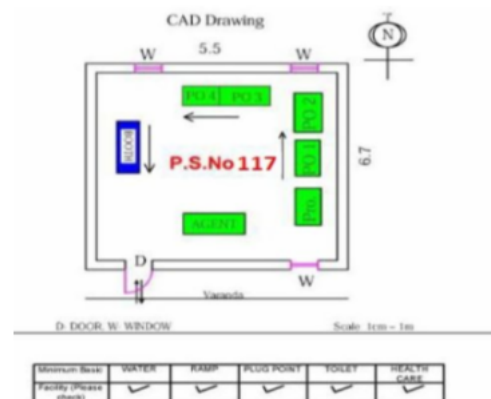

Google Map View

Polling Station Building Front View

Polling Station Front View

Cad View

Key MAP View

1 பெயர் : ஜெயசங்கரி - தந்தையின் பெயர்: பொன்னம்பலம் - வீட்டு எண் : 1/127, வயது : 42 பாலினம் : பெண் Photo is available GMV1396159	2 பெயர் : சிவகுமார் - தந்தையின் பெயர்: செங்கோட்டுவேல் - வீட்டு எண் : 2-E வயது : 59 பாலினம் : ஆண் Photo is available IYE0937417	3 பெயர் : ராஜ்குமார் - தந்தையின் பெயர்: பெருமாள் - வீட்டு எண் : 3 வயது : 37 பாலினம் : ஆண் Photo is available GMV3466380
4 பெயர் : பிரியா கணவர் பெயர்: ராஜ்குமார் வீட்டு எண் : 3 வயது : 37 பாலினம் : பெண் Photo is available IYE1471408	5 பெயர் : சிங்காரவேல் தந்தையின் பெயர்: கிருஷ்ணன் வீட்டு எண் : 4\24 வயது : 50 பாலினம் : ஆண் Photo is available IYE2330876	6 பெயர் : பூஜா பிரியதர்ஷினி தந்தையின் பெயர்: ரவிசந்தரன் வீட்டு எண் : 4/57 வயது : 24 பாலினம் : பெண் Photo is available IYE2190205
7 பெயர் : ஞானபிரகாஷ் ப தந்தையின் பெயர்: பழனிவேல் வீட்டு எண் : 5 வயது : 22 பாலினம் : ஆண் Photo is available IYE2517944	8 பெயர் : சரண் தந்தையின் பெயர்: தேவராஜ் வீட்டு எண் : 5எ/28/21 வயது : 23 பாலினம் : ஆண் Photo is available IYE2198729	9 பெயர் : தாரண்யா தந்தையின் பெயர்: குணசேகரன் வீட்டு எண் : 5G1,37/3 வயது : 36 பாலினம் : பெண் Photo is available YNK0184259
10 பெயர் : சபரிநாத் தாயின் பெயர்: ரஞ்சனி வீட்டு எண் : 5கி வயது : 35 பாலினம் : ஆண் Photo is available IYE1407386	11 பெயர் : ராஜசேகரன் - தந்தையின் பெயர்: மாறன் - வீட்டு எண் : 7 வயது : 51 பாலினம் : ஆண் Photo is available IYE1810514	12 பெயர் : மோகனாம்பாள் கணவர் பெயர்: தண்டபாணி வீட்டு எண் : 7/4 வயது : 42 பாலினம் : பெண் Photo is available IYE2189801
13 பெயர் : முனியம்மாள் - கணவர் பெயர்: கஜேந்திரன் - வீட்டு எண் : 8 வயது : 89 பாலினம் : பெண் Photo is available GMV1265529	14 பெயர் : விஜய்சாய்ஸ் தந்தையின் பெயர்: சரவணன் வீட்டு எண் : 8/71 வயது : 20 பாலினம் : பெண் Photo is available IYE2449767	15 பெயர் : சரவணன் - தந்தையின் பெயர்: ராதாகிருஷ்ணன் - வீட்டு எண் : 8/71-2 வயது : 56 பாலினம் : ஆண் Photo is available GMV1265511
16 பெயர் : அகிலாதேவி கணவர் பெயர்: சரவணன் - வீட்டு எண் : 8/71-2ஏ வயது : 48 பாலினம் : பெண் Photo is available GMV1392851	17 பெயர் : பாலாஜி - தந்தையின் பெயர்: பெருமாள் - வீட்டு எண் : 9 வயது : 59 பாலினம் : ஆண் Photo is available IYE1810548	18 பெயர் : உமாமகேஸ்வரி - கணவர் பெயர்: பாலாஜி - வீட்டு எண் : 9 வயது : 53 பாலினம் : பெண் Photo is available GMV1661412
19 பெயர் : கிரிஜலக்ஷ்மி பா - தந்தையின் பெயர்: பாலாஜி பெ - வீட்டு எண் : 9 வயது : 28 பாலினம் : பெண் Photo is available IYE1291343	20 பெயர் : காயத்ரி - கணவர் பெயர்: அங்கையன் - வீட்டு எண் : 9/5 வயது : 80 பாலினம் : பெண் Photo is available IYE1020098	21 பெயர் : தினகரன் - தந்தையின் பெயர்: அங்கையன் - வீட்டு எண் : 9/5 வயது : 58 பாலினம் : ஆண் Photo is available IYE0516542
22 பெயர் : விஜய்காந்த் - தந்தையின் பெயர்: அங்கையன் - வீட்டு எண் : 9/5 வயது : 54 பாலினம் : ஆண் Photo is available IYE1020205	23 பெயர் : கிருஷ்ணவேணி - கணவர் பெயர்: தினகரன் - வீட்டு எண் : 9/5 வயது : 41 பாலினம் : பெண் Photo is available IYE1320720	24 பெயர் : சூரியானந்தன் தந்தையின் பெயர்: பாலாஜி வீட்டு எண் : 9/27 வயது : 23 பாலினம் : ஆண் Photo is available IYE2137792
25 பெயர் : சாந்தாமணி - கணவர் பெயர்: சண்முகசுந்தரம் - வீட்டு எண் : 10 வயது : 66 பாலினம் : பெண் Photo is available IYE1810563	26 பெயர் : சத்யா - கணவர் பெயர்: செந்தில் குமார் - வீட்டு எண் : 10 வயது : 43 பாலினம் : பெண் Photo is available IYE0937094	27 பெயர் : செந்தில்குமார் தாயின் பெயர்: சாந்தாமணி வீட்டு எண் : 10/2ஏ வயது : 46 பாலினம் : ஆண் Photo is available IYE1471416
28 பெயர் : சுகதி - கணவர் பெயர்: குமார் - வீட்டு எண் : 10A வயது : 63 பாலினம் : பெண் Photo is available IYE0463661	29 பெயர் : பாபு - தந்தையின் பெயர்: குமார் - வீட்டு எண் : 10A வயது : 47 பாலினம் : ஆண் Photo is available IYE0464131	30 பெயர் : கார்த்திகா - கணவர் பெயர்: சிவக்குமார் - வீட்டு எண் : 10A வயது : 35 பாலினம் : பெண் Photo is available IYE1170117