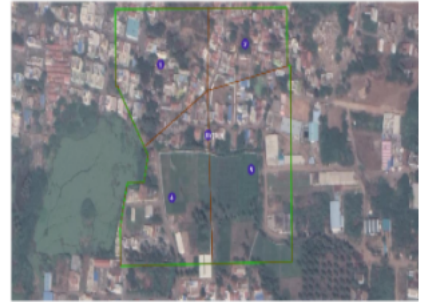

Google Map View