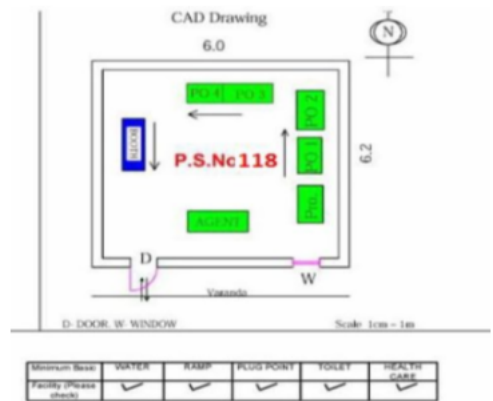

Google Map View

Polling Station Building Front View

Polling Station Front View

Cad View

Key MAP View

1 பெயர் : பிரகாஷ் - தந்தையின் பெயர் : சீனிவாசன் - வீட்டு எண் : 1 வயது : 43 பாலினம் : ஆண் Photo is available	IYE1237841	2 பெயர் : கிருஷ்ணசாமி - தந்தையின் பெயர் : சீனிவாசன் - வீட்டு எண் : 1-5 வயது : 75 பாலினம் : ஆண் Photo is available	IYE0085134	3 பெயர் : ஐயப்பன் - தந்தையின் பெயர் : கோபிசந்திரன் - வீட்டு எண் : 1-25 வயது : 53 பாலினம் : ஆண் Photo is available	IYE0085258
4 பெயர் : குப்புராஜ் - தந்தையின் பெயர் : வரதராஜன் - வீட்டு எண் : 2 வயது : 53 பாலினம் : ஆண் Photo is available	GMV1389485	5 பெயர் : ஏஜாஸ் - தந்தையின் பெயர் : பாபுஜான் - வீட்டு எண் : 2-1 வயது : 61 பாலினம் : ஆண் Photo is available	IYE1773308	6 பெயர் : ஜபீனா - கணவர் பெயர் : ஏஜாஸ் - வீட்டு எண் : 2-1 வயது : 51 பாலினம் : பெண் Photo is available	GMV2642031
7 பெயர் : பாத்திமா - தந்தையின் பெயர் : ஏஜாஸ் - வீட்டு எண் : 2-1 வயது : 33 பாலினம் : பெண் Photo is available	IYE1290642	8 பெயர் : உமாமகேஸ்வரி - தந்தையின் பெயர் : சாந்தமூர்த்தி - வீட்டு எண் : 2-4 வயது : 41 பாலினம் : பெண் Photo is available	GMV2765550	9 பெயர் : கீர்த்தனா - தந்தையின் பெயர் : செளந்தர் - வீட்டு எண் : 2A வயது : 28 பாலினம் : பெண் Photo is available	IYE1237775
10 பெயர் : காயத்ரி கணவர் பெயர் : வாசு வீட்டு எண் : 2ஏ வயது : 26 பாலினம் : பெண் Photo is available	IYE1515055	11 பெயர் : சரசு - கணவர் பெயர் : தங்கவேல் - வீட்டு எண் : 2A1 வயது : 62 பாலினம் : பெண் Photo is available	IYE0815738	12 பெயர் : ஜானகி - கணவர் பெயர் : கோவிந்தன் - வீட்டு எண் : 3 வயது : 74 பாலினம் : பெண் Photo is available	IYE1773365
13 பெயர் : இளஞ்சியம் - கணவர் பெயர் : கோவிந்தராஜ் - வீட்டு எண் : 3 வயது : 55 பாலினம் : பெண் Photo is available	IYE0221044	14 பெயர் : வளர்மதி கணவர் பெயர் : மூர்த்தி வீட்டு எண் : 3 வயது : 54 பாலினம் : பெண் Photo is available	IYE2189744	15 பெயர் : சேகர் - தந்தையின் பெயர் : கோவிந்தன் - வீட்டு எண் : 3 வயது : 52 பாலினம் : ஆண் Photo is available	GMV1260603
16 பெயர் : ராமு - தந்தையின் பெயர் : கோவிந்தன் - வீட்டு எண் : 3 வயது : 49 பாலினம் : ஆண் Photo is available	GMV1257716	17 பெயர் : செல்வி - கணவர் பெயர் : சேகர் - வீட்டு எண் : 3 வயது : 47 பாலினம் : பெண் Photo is available	GMV1257856	18 பெயர் : மஞ்சளா - கணவர் பெயர் : குப்புராஜ் - வீட்டு எண் : 3 வயது : 46 பாலினம் : பெண் Photo is available	IYE1028588
19 பெயர் : கிருஷ்ணமூர்த்தி - தந்தையின் பெயர் : கோவிந்தன் - வீட்டு எண் : 3 வயது : 45 பாலினம் : ஆண் Photo is available	GMV1697382	20 பெயர் : வளர்மதி - கணவர் பெயர் : ராமு - வீட்டு எண் : 3 வயது : 40 பாலினம் : பெண் Photo is available	GMV2653301	21 பெயர் : சந்தோஷ்குமார் - தந்தையின் பெயர் : கோவிந்தராஜ் - வீட்டு எண் : 3 வயது : 35 பாலினம் : ஆண் Photo is available	IYE0221051
22 பெயர் : பிரகாஷ் - தந்தையின் பெயர் : ஜெயபால் - வீட்டு எண் : 3-2 வயது : 54 பாலினம் : ஆண் Photo is available	GMV2654622	23 பெயர் : அம்சா - கணவர் பெயர் : பிரகாஷ் - வீட்டு எண் : 3-2 வயது : 51 பாலினம் : பெண் Photo is available	GMV2653293	24 பெயர் : காமேஷ் தந்தையின் பெயர் : மாதையன் வீட்டு எண் : 3/2 வயது : 45 பாலினம் : ஆண் Photo is available	IYE1538982
25 பெயர் : ப்ரேமலதா கணவர் பெயர் : காமேஷ் வீட்டு எண் : 3/2 வயது : 43 பாலினம் : பெண் Photo is available	IYE1539006	26 பெயர் : கோகுலகிருஷ்ணன் - தந்தையின் பெயர் : பழனிசாமி - வீட்டு எண் : 3-9 வயது : 44 பாலினம் : ஆண் Photo is available	IYE1028455	27 பெயர் : கஸ்தூரி கணவர் பெயர் : கிருஷ்ணமூர்த்தி வீட்டு எண் : 3/9 வயது : 32 பாலினம் : பெண் Photo is available	IYE1471325
28 பெயர் : காவியதர்ஷினி தந்தையின் பெயர் : முரளி வீட்டு எண் : 3/9 வயது : 24 பாலினம் : பெண் Photo is available	IYE2205540	29 பெயர் : மதன் தந்தையின் பெயர் : முரளி வீட்டு எண் : 3-9 வயது : 21 பாலினம் : ஆண் Photo is available	IYE2329696	30 பெயர் : தீபிகா தந்தையின் பெயர் : ராமு வீட்டு எண் : 3/9 வயது : 21 பாலினம் : பெண் Photo is available	IYE2367001