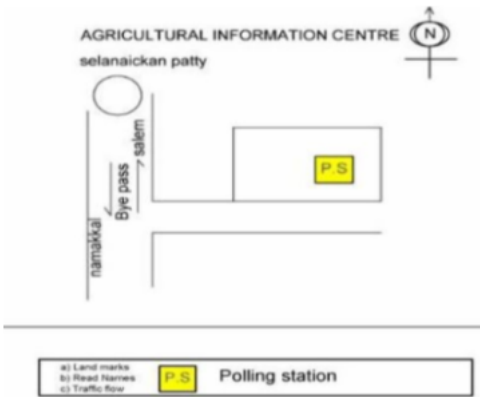

Google Map View

Polling Station Building Front View

Polling Station Front View

Cad View

Key MAP View

1 பெயர் : பிரகாஷ் - தந்தையின் பெயர் : சீனிவாசன் - வீட்டு எண் : 1 வயது : 43 பாலினம் : ஆண் Photo is available	IYE1237841	2 பெயர் : கிருஷ்ணசாமி - தந்தையின் பெயர் : சீனிவாசன் - வீட்டு எண் : 1-5 வயது : 75 பாலினம் : ஆண் Photo is available	IYE0085134	3 பெயர் : ஐயப்பன் - தந்தையின் பெயர் : கோபிசந்திரன் - வீட்டு எண் : 1-25 வயது : 53 பாலினம் : ஆண் Photo is available	IYE0085258
4 பெயர் : குப்புராஜ் - தந்தையின் பெயர் : வரதராஜன் - வீட்டு எண் : 2 வயது : 53 பாலினம் : ஆண் Photo is available	GMV1389485	5 பெயர் : ஏஜாஸ் - தந்தையின் பெயர் : பாபுஜான் - வீட்டு எண் : 2-1 வயது : 61 பாலினம் : ஆண் Photo is available	IYE1773308	6 பெயர் : ஜபீனா - கணவர் பெயர் : ஏஜாஸ் - வீட்டு எண் : 2-1 வயது : 51 பாலினம் : பெண் Photo is available	GMV2642031
7 பெயர் : பாத்திமா - தந்தையின் பெயர் : ஏஜாஸ் - வீட்டு எண் : 2-1 வயது : 33 பாலினம் : பெண் Photo is available	IYE1290642	8 பெயர் : உமாமகேஸ்வரி - தந்தையின் பெயர் : சாந்தமூர்த்தி - வீட்டு எண் : 2-4 வயது : 41 பாலினம் : பெண் Photo is available	GMV2765550	9 பெயர் : கீர்த்தனா - தந்தையின் பெயர் : செளந்தர் - வீட்டு எண் : 2A வயது : 28 பாலினம் : பெண் Photo is available	IYE1237775
10 பெயர் : காயத்ரி கணவர் பெயர் : வாசு வீட்டு எண் : 2ஏ வயது : 26 பாலினம் : பெண் Photo is available	IYE1515055	11 பெயர் : சரசு - கணவர் பெயர் : தங்கவேல் - வீட்டு எண் : 2A1 வயது : 62 பாலினம் : பெண் Photo is available	IYE0815738	12 பெயர் : ஜானகி - கணவர் பெயர் : கோவிந்தன் - வீட்டு எண் : 3 வயது : 74 பாலினம் : பெண் Photo is available	IYE1773365
13 பெயர் : இளஞ்சியம் - கணவர் பெயர் : கோவிந்தராஜ் - வீட்டு எண் : 3 வயது : 55 பாலினம் : பெண் Photo is available	IYE0221044	14 பெயர் : வளர்மதி கணவர் பெயர் : மூர்த்தி வீட்டு எண் : 3 வயது : 54 பாலினம் : பெண் Photo is available	IYE2189744	15 பெயர் : சேகர் - தந்தையின் பெயர் : கோவிந்தன் - வீட்டு எண் : 3 வயது : 52 பாலினம் : ஆண் Photo is available	GMV1260603
16 பெயர் : ராமு - தந்தையின் பெயர் : கோவிந்தன் - வீட்டு எண் : 3 வயது : 49 பாலினம் : ஆண் Photo is available	GMV1257716	17 பெயர் : செல்வி - கணவர் பெயர் : சேகர் - வீட்டு எண் : 3 வயது : 47 பாலினம் : பெண் Photo is available	GMV1257856	18 பெயர் : மஞ்சளா - கணவர் பெயர் : குப்புராஜ் - வீட்டு எண் : 3 வயது : 46 பாலினம் : பெண் Photo is available	IYE1028588
19 பெயர் : கிருஷ்ணமூர்த்தி - தந்தையின் பெயர் : கோவிந்தன் - வீட்டு எண் : 3 வயது : 45 பாலினம் : ஆண் Photo is available	GMV1697382	20 பெயர் : வளர்மதி - கணவர் பெயர் : ராமு - வீட்டு எண் : 3 வயது : 40 பாலினம் : பெண் Photo is available	GMV2653301	21 பெயர் : சந்தோஷ்குமார் - தந்தையின் பெயர் : கோவிந்தராஜ் - வீட்டு எண் : 3 வயது : 35 பாலினம் : ஆண் Photo is available	IYE0221051
22 பெயர் : பிரகாஷ் - தந்தையின் பெயர் : ஜெயபால் - வீட்டு எண் : 3-2 வயது : 54 பாலினம் : ஆண் Photo is available	GMV2654622	23 பெயர் : அம்சா - கணவர் பெயர் : பிரகாஷ் - வீட்டு எண் : 3-2 வயது : 51 பாலினம் : பெண் Photo is available	GMV2653293	24 பெயர் : காமேஷ் தந்தையின் பெயர் : மாதையன் வீட்டு எண் : 3/2 வயது : 45 பாலினம் : ஆண் Photo is available	IYE1538982
25 பெயர் : ப்ரேமலதா கணவர் பெயர் : காமேஷ் வீட்டு எண் : 3/2 வயது : 43 பாலினம் : பெண் Photo is available	IYE1539006	26 பெயர் : கோகுலகிருஷ்ணன் - தந்தையின் பெயர் : பழனிசாமி - வீட்டு எண் : 3-9 வயது : 44 பாலினம் : ஆண் Photo is available	IYE1028455	27 பெயர் : கஸ்தூரி கணவர் பெயர் : கிருஷ்ணமூர்த்தி வீட்டு எண் : 3/9 வயது : 32 பாலினம் : பெண் Photo is available	IYE1471325
28 பெயர் : காவியதர்ஷினி தந்தையின் பெயர் : முரளி வீட்டு எண் : 3/9 வயது : 24 பாலினம் : பெண் Photo is available	IYE2205540	29 பெயர் : மதன் தந்தையின் பெயர் : முரளி வீட்டு எண் : 3-9 வயது : 21 பாலினம் : ஆண் Photo is available	IYE2329696	30 பெயர் : தீபிகா தந்தையின் பெயர் : ராமு வீட்டு எண் : 3/9 வயது : 21 பாலினம் : பெண் Photo is available	IYE2367001