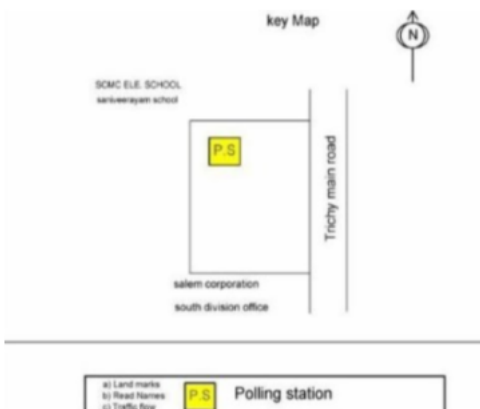

Google Map View

Polling Station Building Front View

Polling Station Front View

Cad View

Key MAP View

1 பெயர் : தனம் - கணவர் பெயர்: ரத்னசபாபதி - வீட்டு எண் : 3-1 வயது : 72 பாலினம் : பெண் Photo is available	IYE2011427	2 பெயர் : லதா - தந்தையின் பெயர்: ரத்னசபாபதி - வீட்டு எண் : 3-1 வயது : 49 பாலினம் : பெண் Photo is available	GMV1254796	3 பெயர் : வைத்தீஸ்வரன் - தந்தையின் பெயர்: சண்முகம் - வீட்டு எண் : 3-1 வயது : 43 பாலினம் : ஆண் Photo is available	GMV1419068
4 பெயர் : தன லட்சுமி கணவர் பெயர்: வாசு தேவன் வீட்டு எண் : 3-1 வயது : 42 பாலினம் : பெண் Photo is available	IYE2235943	5 பெயர் : சுகதா - தந்தையின் பெயர்: சண்முகம் - வீட்டு எண் : 3-1 வயது : 40 பாலினம் : பெண் Photo is available	GMV1390624	6 பெயர் : அரவிந்த் குமார் தந்தையின் பெயர்: ஜெயராமன் வீட்டு எண் : 3-1/7பீ வயது : 54 பாலினம் : ஆண் Photo is available	IYE2288298
7 பெயர் : விமலா - கணவர் பெயர்: மோகன் - வீட்டு எண் : 3-1-7B வயது : 48 பாலினம் : பெண் Photo is available	GMV1187491	8 பெயர் : கிருத்திகா ஸ்ரீ தந்தையின் பெயர்: மோகன் வீட்டு எண் : 3-1/7பீ வயது : 23 பாலினம் : பெண் Photo is available	IYE2136588	9 பெயர் : கார்த்திகா ஸ்ரீ தந்தையின் பெயர்: மோகன் வீட்டு எண் : 3-1/7பீ வயது : 23 பாலினம் : பெண் Photo is available	IYE2136562
10 பெயர் : வாசு தேவன் தந்தையின் பெயர்: பக்ரியப்பிள்ளை வீட்டு எண் : 3-17பீ வயது : 48 பாலினம் : ஆண் Photo is available	IYE2236230	11 பெயர் : மாதம்மாள் - கணவர் பெயர்: மாணிக்கம் - வீட்டு எண் : 4-3 வயது : 87 பாலினம் : பெண் Photo is available	IYE0358861	12 பெயர் : மோகன்ராஜ் - இதரர் பெயர்: சந்திரா - வீட்டு எண் : 4-3 வயது : 71 பாலினம் : ஆண் Photo is available	IYE0358796
13 பெயர் : சந்திரா - கணவர் பெயர்: மோகன்ராஜ் - வீட்டு எண் : 4-3 வயது : 68 பாலினம் : பெண் Photo is available	IYE0358879	14 பெயர் : சண்முகசுந்தரம் - தந்தையின் பெயர்: மோகன்ராஜ் - வீட்டு எண் : 4-3 வயது : 43 பாலினம் : ஆண் Photo is available	IYE0358747	15 பெயர் : கோகிலா - கணவர் பெயர்: சண்முக சுந்தரம் - வீட்டு எண் : 4-3 வயது : 39 பாலினம் : பெண் Photo is available	IYE1386689
16 பெயர் : சக்தி கணேஷ் தந்தையின் பெயர்: சண்முக சுந்தரம் வீட்டு எண் : 4/3 வயது : 23 பாலினம் : ஆண் Photo is available	IYE2192086	17 பெயர் : ராஜேஸ்வரி - கணவர் பெயர்: ரவிசந்திரன் - வீட்டு எண் : 7 வயது : 61 பாலினம் : பெண் Photo is available	IYE1090943	18 பெயர் : ராஜா - தந்தையின் பெயர்: பெருமாள் - வீட்டு எண் : 7 வயது : 58 பாலினம் : ஆண் Photo is available	IYE1292010
19 பெயர் : சுவாதி - தந்தையின் பெயர்: துரைராஜ் - வீட்டு எண் : 7 வயது : 27 பாலினம் : பெண் Photo is available	IYE1355031	20 பெயர் : சுருதி - தந்தையின் பெயர்: துரைராஜ் - வீட்டு எண் : 7 வயது : 27 பாலினம் : பெண் Photo is available	IYE1355049	21 பெயர் : பாலாஜி தாயின் பெயர்: ராஜேஷ்வரி வீட்டு எண் : 7 வயது : 22 பாலினம் : ஆண் Photo is available	IYE2255651
22 பெயர் : மீனா - கணவர் பெயர்: ராஜா - வீட்டு எண் : 7-1 வயது : 50 பாலினம் : பெண் Photo is available	GMV2601672	23 பெயர் : மணிகண்டன் தந்தையின் பெயர்: ரஜிதா வீட்டு எண் : 7/4 வயது : 39 பாலினம் : ஆண் Photo is available	IYE1410539	24 பெயர் : ரஜிதா கணவர் பெயர்: மணிகண்டன் வீட்டு எண் : 7/4 வயது : 37 பாலினம் : பெண் Photo is available	IYE1410562
25 பெயர் : சந்தோஷினி - தந்தையின் பெயர்: ராஜா - வீட்டு எண் : 7-4 வயது : 28 பாலினம் : பெண் Photo is available	IYE1386721	26 பெயர் : ரமேஷ் - தந்தையின் பெயர்: அண்ணாமலை - வீட்டு எண் : 9 வயது : 56 பாலினம் : ஆண் Photo is available	IYE2011450	27 பெயர் : கண்ணன் - தந்தையின் பெயர்: காளியப்பன் - வீட்டு எண் : 9 வயது : 55 பாலினம் : ஆண் Photo is available	GMV2587533
28 பெயர் : வரதராஜன் - தந்தையின் பெயர்: அண்ணாமலை - வீட்டு எண் : 9 வயது : 53 பாலினம் : ஆண் Photo is available	IYE2011468	29 பெயர் : தில்லைகரசி க கணவர் பெயர்: கண்ணன் - வீட்டு எண் : 9 வயது : 51 பாலினம் : பெண் Photo is available	GMV2585289	30 பெயர் : மோகனா - கணவர் பெயர்: ரமேஷ் - வீட்டு எண் : 9 வயது : 48 பாலினம் : பெண் Photo is available	GMV2641942