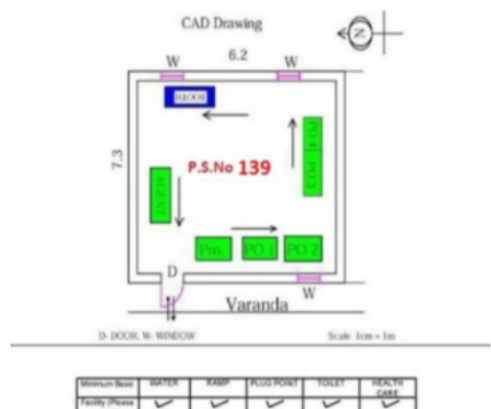

Google Map View

Polling Station Building Front View

Polling Station Front View

Cad View

Key MAP View

1 பெயர் : தனம் - கணவர் பெயர்: ரத்னசபாபதி - வீட்டு எண் : 3-1 வயது : 72 பாலினம் : பெண் Photo is available	IYE2011427	2 பெயர் : லதா - தந்தையின் பெயர்: ரத்னசபாபதி - வீட்டு எண் : 3-1 வயது : 49 பாலினம் : பெண் Photo is available	GMV1254796	3 பெயர் : வைத்தீஸ்வரன் - தந்தையின் பெயர்: சண்முகம் - வீட்டு எண் : 3-1 வயது : 43 பாலினம் : ஆண் Photo is available	GMV1419068
4 பெயர் : தன லட்சுமி கணவர் பெயர்: வாசு தேவன் வீட்டு எண் : 3-1 வயது : 42 பாலினம் : பெண் Photo is available	IYE2235943	5 பெயர் : சுகதா - தந்தையின் பெயர்: சண்முகம் - வீட்டு எண் : 3-1 வயது : 40 பாலினம் : பெண் Photo is available	GMV1390624	6 பெயர் : அரவிந்த் குமார் தந்தையின் பெயர்: ஜெயராமன் வீட்டு எண் : 3-1/7பீ வயது : 54 பாலினம் : ஆண் Photo is available	IYE2288298
7 பெயர் : விமலா - கணவர் பெயர்: மோகன் - வீட்டு எண் : 3-1-7B வயது : 48 பாலினம் : பெண் Photo is available	GMV1187491	8 பெயர் : கிருத்திகா ஸ்ரீ தந்தையின் பெயர்: மோகன் வீட்டு எண் : 3-1/7பீ வயது : 23 பாலினம் : பெண் Photo is available	IYE2136588	9 பெயர் : கார்த்திகா ஸ்ரீ தந்தையின் பெயர்: மோகன் வீட்டு எண் : 3-1/7பீ வயது : 23 பாலினம் : பெண் Photo is available	IYE2136562
10 பெயர் : வாசு தேவன் தந்தையின் பெயர்: பக்ரியப்பிள்ளை வீட்டு எண் : 3-17பீ வயது : 48 பாலினம் : ஆண் Photo is available	IYE2236230	11 பெயர் : மாதம்மாள் - கணவர் பெயர்: மாணிக்கம் - வீட்டு எண் : 4-3 வயது : 87 பாலினம் : பெண் Photo is available	IYE0358861	12 பெயர் : மோகன்ராஜ் - இதரர் பெயர்: சந்திரா - வீட்டு எண் : 4-3 வயது : 71 பாலினம் : ஆண் Photo is available	IYE0358796
13 பெயர் : சந்திரா - கணவர் பெயர்: மோகன்ராஜ் - வீட்டு எண் : 4-3 வயது : 68 பாலினம் : பெண் Photo is available	IYE0358879	14 பெயர் : சண்முகசுந்தரம் - தந்தையின் பெயர்: மோகன்ராஜ் - வீட்டு எண் : 4-3 வயது : 43 பாலினம் : ஆண் Photo is available	IYE0358747	15 பெயர் : கோகிலா - கணவர் பெயர்: சண்முக சுந்தரம் - வீட்டு எண் : 4-3 வயது : 39 பாலினம் : பெண் Photo is available	IYE1386689
16 பெயர் : சக்தி கணேஷ் தந்தையின் பெயர்: சண்முக சுந்தரம் வீட்டு எண் : 4/3 வயது : 23 பாலினம் : ஆண் Photo is available	IYE2192086	17 பெயர் : ராஜேஸ்வரி - கணவர் பெயர்: ரவிசந்திரன் - வீட்டு எண் : 7 வயது : 61 பாலினம் : பெண் Photo is available	IYE1090943	18 பெயர் : ராஜா - தந்தையின் பெயர்: பெருமாள் - வீட்டு எண் : 7 வயது : 58 பாலினம் : ஆண் Photo is available	IYE1292010
19 பெயர் : சுவாதி - தந்தையின் பெயர்: துரைராஜ் - வீட்டு எண் : 7 வயது : 27 பாலினம் : பெண் Photo is available	IYE1355031	20 பெயர் : சுருதி - தந்தையின் பெயர்: துரைராஜ் - வீட்டு எண் : 7 வயது : 27 பாலினம் : பெண் Photo is available	IYE1355049	21 பெயர் : பாலாஜி தாயின் பெயர்: ராஜேஷ்வரி வீட்டு எண் : 7 வயது : 22 பாலினம் : ஆண் Photo is available	IYE2255651
22 பெயர் : மீனா - கணவர் பெயர்: ராஜா - வீட்டு எண் : 7-1 வயது : 50 பாலினம் : பெண் Photo is available	GMV2601672	23 பெயர் : மணிகண்டன் தந்தையின் பெயர்: ரஜிதா வீட்டு எண் : 7/4 வயது : 39 பாலினம் : ஆண் Photo is available	IYE1410539	24 பெயர் : ரஜிதா கணவர் பெயர்: மணிகண்டன் வீட்டு எண் : 7/4 வயது : 37 பாலினம் : பெண் Photo is available	IYE1410562
25 பெயர் : சந்தோஷினி - தந்தையின் பெயர்: ராஜா - வீட்டு எண் : 7-4 வயது : 28 பாலினம் : பெண் Photo is available	IYE1386721	26 பெயர் : ரமேஷ் - தந்தையின் பெயர்: அண்ணாமலை - வீட்டு எண் : 9 வயது : 56 பாலினம் : ஆண் Photo is available	IYE2011450	27 பெயர் : கண்ணன் - தந்தையின் பெயர்: காளியப்பன் - வீட்டு எண் : 9 வயது : 55 பாலினம் : ஆண் Photo is available	GMV2587533
28 பெயர் : வரதராஜன் - தந்தையின் பெயர்: அண்ணாமலை - வீட்டு எண் : 9 வயது : 53 பாலினம் : ஆண் Photo is available	IYE2011468	29 பெயர் : தில்லைகரசி க கணவர் பெயர்: கண்ணன் - வீட்டு எண் : 9 வயது : 51 பாலினம் : பெண் Photo is available	GMV2585289	30 பெயர் : மோகனா - கணவர் பெயர்: ரமேஷ் - வீட்டு எண் : 9 வயது : 48 பாலினம் : பெண் Photo is available	GMV2641942