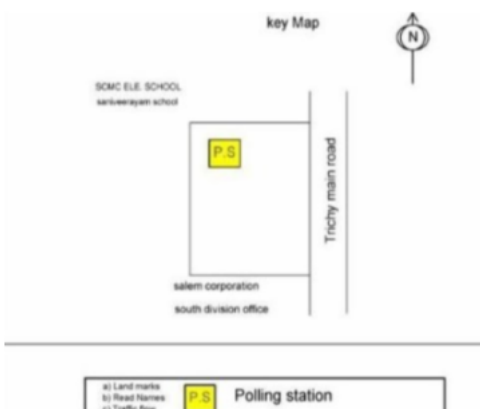

Google Map View

Polling Station Building Front View

Polling Station Front View

Cad View

Key MAP View

1 பெயர் : கோபால் - தந்தையின் பெயர்: குப்புசாமி செட்டியார் - வீட்டு எண் : 1 வயது : 69 பாலினம் : ஆண்	IYE1326636 Photo is available	2 பெயர் : ரவிசந்திரன் - தந்தையின் பெயர்: குப்புசாமி - வீட்டு எண் : 1 வயது : 64 பாலினம் : ஆண்	GMV2601482 Photo is available	3 பெயர் : கர்தியனி - தந்தையின் பெயர்: ரவிச்சந்திரன் - வீட்டு எண் : 1 வயது : 29 பாலினம் : பெண்	IYE1240126 Photo is available
4 பெயர் : விமல் ராஜ் தந்தையின் பெயர்: ரவிசந்திரன் வீட்டு எண் : 1/2 வயது : 26 பாலினம் : ஆண்	IYE1445162 Photo is available	5 பெயர் : இந்திராணி - கணவர் பெயர்: சுப்ரமணி - வீட்டு எண் : 4 வயது : 73 பாலினம் : பெண்	IYE1841519 Photo is available	6 பெயர் : ராதாகிருஷ்ணன் - தந்தையின் பெயர்: கந்தசாமி - வீட்டு எண் : 4-60 வயது : 66 பாலினம் : ஆண்	GMV1678648 Photo is available
7 பெயர் : ராஜாமணி - கணவர் பெயர்: ராதாகிருஷ்ணன் - வீட்டு எண் : 4-60 வயது : 56 பாலினம் : பெண்	GMV1678630 Photo is available	8 பெயர் : கார்திக் - தந்தையின் பெயர்: இராதாகிருஷ்ணன் - வீட்டு எண் : 4-60 வயது : 37 பாலினம் : ஆண்	IYE0019414 Photo is available	9 பெயர் : கலைசெல்வி - கணவர் பெயர்: சரவணன் - வீட்டு எண் : 5/6 வயது : 40 பாலினம் : பெண்	IYE0038448 Photo is available
10 பெயர் : சரவணன் - தந்தையின் பெயர்: ராஜா - வீட்டு எண் : 7 வயது : 49 பாலினம் : ஆண்	IYE1090661 Photo is available	11 பெயர் : மகாலட்சுமி - கணவர் பெயர்: சரவணன் - வீட்டு எண் : 7 வயது : 40 பாலினம் : பெண்	IYE1090653 Photo is available	12 பெயர் : முபாரக் தந்தையின் பெயர்: அப்துல் அக்கீம் வீட்டு எண் : 7/5பி வயது : 32 பாலினம் : பெண்	IYE2526317 Photo is available
13 பெயர் : சந்தோஷ்ராஜ் - தந்தையின் பெயர்: அருமைநாதன் - வீட்டு எண் : 8-1-10 வயது : 27 பாலினம் : ஆண்	IYE1354992 Photo is available	14 பெயர் : ஆறுமுகம் - தந்தையின் பெயர்: மாரிமுத்து கவுண்டர் - வீட்டு எண் : 8-59 வயது : 87 பாலினம் : ஆண்	IYE0938696 Photo is available	15 பெயர் : ஜெயகோபி - தந்தையின் பெயர்: ஆறுமுகம் - வீட்டு எண் : 8-59 வயது : 48 பாலினம் : ஆண்	IYE0938522 Photo is available
16 பெயர் : நித்யா - கணவர் பெயர்: ஜெயகோபி - வீட்டு எண் : 8-59 வயது : 42 பாலினம் : பெண்	IYE0938910 Photo is available	17 பெயர் : செந்தில்நாதன் - தந்தையின் பெயர்: கிருஷ்ணன் - வீட்டு எண் : 9 வயது : 63 பாலினம் : ஆண்	IYE1841527 Photo is available	18 பெயர் : சரஸ்வதி - கணவர் பெயர்: செந்தில்குமார் - வீட்டு எண் : 9 வயது : 56 பாலினம் : பெண்	IYE1841535 Photo is available
19 பெயர் : புவனேஸ்வரி - கணவர் பெயர்: சுவக்குமார் - வீட்டு எண் : 10 வயது : 44 பாலினம் : பெண்	GMV2638443 Photo is available	20 பெயர் : வடமலைராஜ் - தந்தையின் பெயர்: ஞானசேகரன் வீட்டு எண் : 10 வயது : 28 பாலினம் : ஆண்	IYE1326743 Photo is available	21 பெயர் : சந்திரா கணவர் பெயர்: டேவிட் வீட்டு எண் : 10 வயது : 24 பாலினம் : பெண்	IYE2189207 Photo is available
22 பெயர் : நாகராஜன் - தந்தையின் பெயர்: சாமிநாதன் - வீட்டு எண் : 10-1 வயது : 60 பாலினம் : ஆண்	IYE0688903 Photo is available	23 பெயர் : சிவகாமி நாகராஜன் கணவர் பெயர்: நாகராஜன் - வீட்டு எண் : 10-1 வயது : 52 பாலினம் : பெண்	IYE0688929 Photo is available	24 பெயர் : மணிமேகலை - கணவர் பெயர்: குழந்தைவேலு - வீட்டு எண் : 10-1 வயது : 46 பாலினம் : பெண்	GMV2638427 Photo is available
25 பெயர் : தீபன்சக்கரவர்த்தி - தந்தையின் பெயர்: நாகராஜன் - வீட்டு எண் : 10-1 வயது : 32 பாலினம் : ஆண்	IYE0688911 Photo is available	26 பெயர் : குழந்தைவேல் - தந்தையின் பெயர்: ராமு - வீட்டு எண் : 11 வயது : 44 பாலினம் : ஆண்	GMV1255181 Photo is available	27 பெயர் : மெய்யழகன் - தந்தையின் பெயர்: செந்தில்நாதன் - வீட்டு எண் : 12 வயது : 31 பாலினம் : ஆண்	IYE1029263 Photo is available
28 பெயர் : மோகன் ராஜ் தந்தையின் பெயர்: குழந்தை வேல் வீட்டு எண் : 12 வயது : 22 பாலினம் : ஆண்	IYE2254324 Photo is available	29 பெயர் : ஸரீ சபரிவாசன் தந்தையின் பெயர்: கண்ணன் வீட்டு எண் : 13-1/10பி வயது : 25 பாலினம் : ஆண்	IYE1513506 Photo is available	30 பெயர் : ஞானசேகரன் - தந்தையின் பெயர்: பழனிப்பன் - வீட்டு எண் : 15 வயது : 56 பாலினம் : ஆண்	IYE1841543 Photo is available