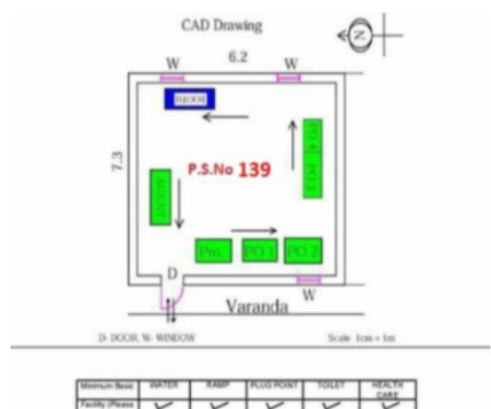

Google Map View

Polling Station Building Front View

Polling Station Front View

Cad View

Key MAP View

1 பெயர் : கோபால் - தந்தையின் பெயர்: குப்புசாமி செட்டியார் - வீட்டு எண் : 1 வயது : 69 பாலினம் : ஆண்	IYE1326636 Photo is available	2 பெயர் : ரவிசந்திரன் - தந்தையின் பெயர்: குப்புசாமி - வீட்டு எண் : 1 வயது : 64 பாலினம் : ஆண்	GMV2601482 Photo is available	3 பெயர் : கர்தியனி - தந்தையின் பெயர்: ரவிச்சந்திரன் - வீட்டு எண் : 1 வயது : 29 பாலினம் : பெண்	IYE1240126 Photo is available
4 பெயர் : விமல் ராஜ் தந்தையின் பெயர்: ரவிசந்திரன் வீட்டு எண் : 1/2 வயது : 26 பாலினம் : ஆண்	IYE1445162 Photo is available	5 பெயர் : இந்திராணி - கணவர் பெயர்: சுப்ரமணி - வீட்டு எண் : 4 வயது : 73 பாலினம் : பெண்	IYE1841519 Photo is available	6 பெயர் : ராதாகிருஷ்ணன் - தந்தையின் பெயர்: கந்தசாமி - வீட்டு எண் : 4-60 வயது : 66 பாலினம் : ஆண்	GMV1678648 Photo is available
7 பெயர் : ராஜாமணி - கணவர் பெயர்: ராதாகிருஷ்ணன் - வீட்டு எண் : 4-60 வயது : 56 பாலினம் : பெண்	GMV1678630 Photo is available	8 பெயர் : கார்திக் - தந்தையின் பெயர்: இராதாகிருஷ்ணன் - வீட்டு எண் : 4-60 வயது : 37 பாலினம் : ஆண்	IYE0019414 Photo is available	9 பெயர் : கலைசெல்வி - கணவர் பெயர்: சரவணன் - வீட்டு எண் : 5/6 வயது : 40 பாலினம் : பெண்	IYE0038448 Photo is available
10 பெயர் : சரவணன் - தந்தையின் பெயர்: ராஜா - வீட்டு எண் : 7 வயது : 49 பாலினம் : ஆண்	IYE1090661 Photo is available	11 பெயர் : மகாலட்சுமி - கணவர் பெயர்: சரவணன் - வீட்டு எண் : 7 வயது : 40 பாலினம் : பெண்	IYE1090653 Photo is available	12 பெயர் : முபாரக் தந்தையின் பெயர்: அப்துல் அக்கீம் வீட்டு எண் : 7/5பி வயது : 32 பாலினம் : பெண்	IYE2526317 Photo is available
13 பெயர் : சந்தோஷ்ராஜ் - தந்தையின் பெயர்: அருமைநாதன் - வீட்டு எண் : 8-1-10 வயது : 27 பாலினம் : ஆண்	IYE1354992 Photo is available	14 பெயர் : ஆறுமுகம் - தந்தையின் பெயர்: மாரிமுத்து கவுண்டர் - வீட்டு எண் : 8-59 வயது : 87 பாலினம் : ஆண்	IYE0938696 Photo is available	15 பெயர் : ஜெயகோபி - தந்தையின் பெயர்: ஆறுமுகம் - வீட்டு எண் : 8-59 வயது : 48 பாலினம் : ஆண்	IYE0938522 Photo is available
16 பெயர் : நித்யா - கணவர் பெயர்: ஜெயகோபி - வீட்டு எண் : 8-59 வயது : 42 பாலினம் : பெண்	IYE0938910 Photo is available	17 பெயர் : செந்தில்நாதன் - தந்தையின் பெயர்: கிருஷ்ணன் - வீட்டு எண் : 9 வயது : 63 பாலினம் : ஆண்	IYE1841527 Photo is available	18 பெயர் : சரஸ்வதி - கணவர் பெயர்: செந்தில்குமார் - வீட்டு எண் : 9 வயது : 56 பாலினம் : பெண்	IYE1841535 Photo is available
19 பெயர் : புவனேஸ்வரி - கணவர் பெயர்: சுவக்குமார் - வீட்டு எண் : 10 வயது : 44 பாலினம் : பெண்	GMV2638443 Photo is available	20 பெயர் : வடமலைராஜ் - தந்தையின் பெயர்: ஞானசேகரன் வீட்டு எண் : 10 வயது : 28 பாலினம் : ஆண்	IYE1326743 Photo is available	21 பெயர் : சந்திரா கணவர் பெயர்: டேவிட் வீட்டு எண் : 10 வயது : 24 பாலினம் : பெண்	IYE2189207 Photo is available
22 பெயர் : நாகராஜன் - தந்தையின் பெயர்: சாமிநாதன் - வீட்டு எண் : 10-1 வயது : 60 பாலினம் : ஆண்	IYE0688903 Photo is available	23 பெயர் : சிவகாமி நாகராஜன் கணவர் பெயர்: நாகராஜன் - வீட்டு எண் : 10-1 வயது : 52 பாலினம் : பெண்	IYE0688929 Photo is available	24 பெயர் : மணிமேகலை - கணவர் பெயர்: குழந்தைவேலு - வீட்டு எண் : 10-1 வயது : 46 பாலினம் : பெண்	GMV2638427 Photo is available
25 பெயர் : தீபன்சக்கரவர்த்தி - தந்தையின் பெயர்: நாகராஜன் - வீட்டு எண் : 10-1 வயது : 32 பாலினம் : ஆண்	IYE0688911 Photo is available	26 பெயர் : குழந்தைவேல் - தந்தையின் பெயர்: ராமு - வீட்டு எண் : 11 வயது : 44 பாலினம் : ஆண்	GMV1255181 Photo is available	27 பெயர் : மெய்யழகன் - தந்தையின் பெயர்: செந்தில்நாதன் - வீட்டு எண் : 12 வயது : 31 பாலினம் : ஆண்	IYE1029263 Photo is available
28 பெயர் : மோகன் ராஜ் தந்தையின் பெயர்: குழந்தை வேல் வீட்டு எண் : 12 வயது : 22 பாலினம் : ஆண்	IYE2254324 Photo is available	29 பெயர் : ஸரீ சபரிவாசன் தந்தையின் பெயர்: கண்ணன் வீட்டு எண் : 13-1/10பி வயது : 25 பாலினம் : ஆண்	IYE1513506 Photo is available	30 பெயர் : ஞானசேகரன் - தந்தையின் பெயர்: பழனிப்பன் - வீட்டு எண் : 15 வயது : 56 பாலினம் : ஆண்	IYE1841543 Photo is available