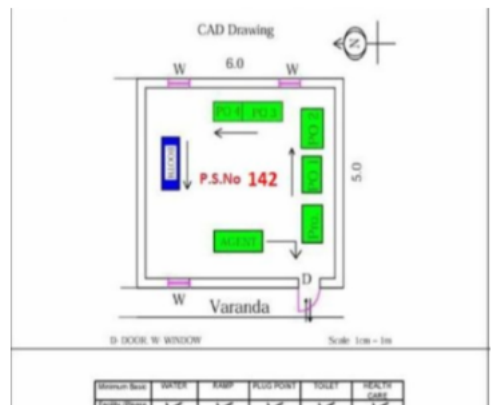

Google Map View

Polling Station Building Front View

Polling Station Front View

Cad View

Key MAP View

1 பெயர் : சரசுவதி - கணவர் பெயர்: சண்முகசுந்தரம் - வீட்டு எண் : 1 வயது : 82 பாலினம் : பெண் Photo is available	HKR3566114	2 பெயர் : ஜெயக்குமார் - தந்தையின் பெயர்: மாரியப்பிள்ளை - வீட்டு எண் : 1 வயது : 77 பாலினம் : ஆண் Photo is available	IYE2015071	3 பெயர் : ஜீவரத்தினம் - கணவர் பெயர்: ஜெயக்குமார் - வீட்டு எண் : 1 வயது : 67 பாலினம் : பெண் Photo is available	IYE2015089
4 பெயர் : சுப்ரமணி - தந்தையின் பெயர்: கந்தசாமி - வீட்டு எண் : 1 வயது : 63 பாலினம் : ஆண் Photo is available	HKR3568862	5 பெயர் : கோதை - தந்தையின் பெயர்: சுப்ரமணி - வீட்டு எண் : 1-13 வயது : 29 பாலினம் : பெண் Photo is available	IYE1091354	6 பெயர் : மணிகண்டன் - தந்தையின் பெயர்: லட்சுமிநாராயணன் - வீட்டு எண் : 2 வயது : 49 பாலினம் : ஆண் Photo is available	IYE2015097
7 பெயர் : பத்மா - கணவர் பெயர்: மணிகண்டன் - வீட்டு எண் : 2 வயது : 41 பாலினம் : பெண் Photo is available	IYE0039370	8 பெயர் : ஜோதிவிங்கம் - தந்தையின் பெயர்: முத்துசாமி - வீட்டு எண் : 3 வயது : 51 பாலினம் : ஆண் Photo is available	GMV2655710	9 பெயர் : விக்னேஸ்வரன் வா தந்தையின் பெயர்: வசுதேவன் பி வீட்டு எண் : 3-1/7-பி வயது : 20 பாலினம் : ஆண் Photo is available	IYE2434157
10 பெயர் : சக்திவேல் - தந்தையின் பெயர்: கந்தசாமி - வீட்டு எண் : 4 வயது : 51 பாலினம் : ஆண் Photo is available	IYE1486224	11 பெயர் : வையாபுரி - தந்தையின் பெயர்: மசையாண்டிபிள்ளை - வீட்டு எண் : 5 வயது : 80 பாலினம் : ஆண் Photo is available	IYE2015105	12 பெயர் : மகாலட்சுமி - கணவர் பெயர்: வையாபுரி - வீட்டு எண் : 5 வயது : 75 பாலினம் : பெண் Photo is available	IYE2015113
13 பெயர் : கணேசன் - தந்தையின் பெயர்: மொட்டைய பிள்ளை - வீட்டு எண் : 5-14 வயது : 76 பாலினம் : ஆண் Photo is available	IYE0360172	14 பெயர் : நாகலக்ஷ்மி - கணவர் பெயர்: கணேசன் - வீட்டு எண் : 5-14 வயது : 56 பாலினம் : பெண் Photo is available	IYE2015121	15 பெயர் : வினோக்குமார் - தந்தையின் பெயர்: கணேசன் - வீட்டு எண் : 5-14 வயது : 33 பாலினம் : ஆண் Photo is available	IYE0552281
16 பெயர் : கொசல்யா மோகன்ராஜ் கணவர் பெயர்: மோகன்ராஜ் வீட்டு எண் : 5/14 வயது : 25 பாலினம் : பெண் Photo is available	IYE2109411	17 பெயர் : நித்யஹரிணி தந்தையின் பெயர்: வெள்ளியங்கிரி வீட்டு எண் : 5/14 வயது : 19 பாலினம் : பெண் Photo is available	IYE2485704	18 பெயர் : ஹர்விக்கநேஷ தந்தையின் பெயர்: வேதமூர்த்தி வீட்டு எண் : 5/35 வயது : 27 பாலினம் : ஆண் Photo is available	IYE2073039
19 பெயர் : புவனேஸ்வரி - தந்தையின் பெயர்: சிவஞானம் - வீட்டு எண் : 6 வயது : 57 பாலினம் : பெண் Photo is available	IYE2015147	20 பெயர் : சத்ய பூர் குமார் தந்தையின் பெயர்: குமார் - வீட்டு எண் : 6/3 வயது : 31 பாலினம் : பெண் Photo is available	IYE0940288	21 பெயர் : சுந்தரராஜன் சிவஞானம் தந்தையின் பெயர்: சிவஞானம் வீட்டு எண் : 6/15 வயது : 64 பாலினம் : ஆண் Photo is available	BDW1240035
22 பெயர் : ராதாகிருஷ்ணன் தந்தையின் பெயர்: சுந்தரராஜன் வீட்டு எண் : 6/15 வயது : 35 பாலினம் : ஆண் Photo is available	IYE2105328	23 பெயர் : துரை - தந்தையின் பெயர்: ஜோசப் - வீட்டு எண் : 6C வயது : 50 பாலினம் : ஆண் Photo is available	IYE1171396	24 பெயர் : சங்கீதா - கணவர் பெயர்: துரை - வீட்டு எண் : 6C வயது : 45 பாலினம் : பெண் Photo is available	IYE1171404
25 பெயர் : பாக்கியம் - கணவர் பெயர்: சிவலிங்கம் - வீட்டு எண் : 7 வயது : 82 பாலினம் : பெண் Photo is available	IYE0255950	26 பெயர் : பாஸ்கர் - தந்தையின் பெயர்: சதாசிவம் - வீட்டு எண் : 7 வயது : 56 பாலினம் : ஆண் Photo is available	IYE0690339	27 பெயர் : சித்ரா - கணவர் பெயர்: பாஸ்கர் - வீட்டு எண் : 7 வயது : 53 பாலினம் : பெண் Photo is available	IYE0690347
28 பெயர் : லட்சுமிநாராயணன் - தந்தையின் பெயர்: சிவலிங்கம் - வீட்டு எண் : 7 வயது : 52 பாலினம் : ஆண் Photo is available	IYE0226134	29 பெயர் : புவனேஸ்வரி - கணவர் பெயர்: லக்ஷ்மி நாராயணன் - வீட்டு எண் : 7 வயது : 43 பாலினம் : பெண் Photo is available	IYE0226142	30 பெயர் : ராஜேஷ்குமார் - தந்தையின் பெயர்: பிரபாகரன் - வீட்டு எண் : 7 வயது : 42 பாலினம் : ஆண் Photo is available	GMV1671924