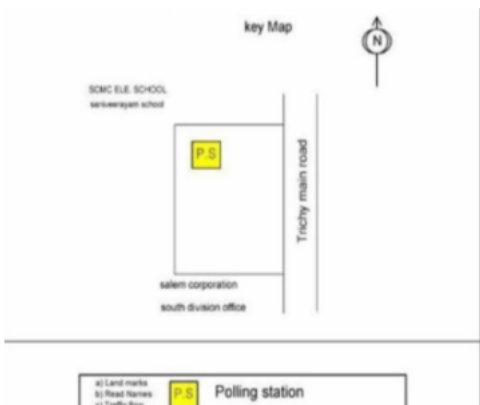

Google Map View

Polling Station Building Front View

Polling Station Front View

Cad View

Key MAP View

1 பெயர் : சரசுவதி - கணவர் பெயர்: சண்முகசுந்தரம் - வீட்டு எண் : 1 வயது : 82 பாலினம் : பெண் Photo is available	HKR3566114	2 பெயர் : ஜெயக்குமார் - தந்தையின் பெயர்: மாரியப்பிள்ளை - வீட்டு எண் : 1 வயது : 77 பாலினம் : ஆண் Photo is available	IYE2015071	3 பெயர் : ஜீவரத்தினம் - கணவர் பெயர்: ஜெயக்குமார் - வீட்டு எண் : 1 வயது : 67 பாலினம் : பெண் Photo is available	IYE2015089
4 பெயர் : சுப்ரமணி - தந்தையின் பெயர்: கந்தசாமி - வீட்டு எண் : 1 வயது : 63 பாலினம் : ஆண் Photo is available	HKR3568862	5 பெயர் : கோதை - தந்தையின் பெயர்: சுப்ரமணி - வீட்டு எண் : 1-13 வயது : 29 பாலினம் : பெண் Photo is available	IYE1091354	6 பெயர் : மணிகண்டன் - தந்தையின் பெயர்: லட்சுமிநாராயணன் - வீட்டு எண் : 2 வயது : 49 பாலினம் : ஆண் Photo is available	IYE2015097
7 பெயர் : பத்மா - கணவர் பெயர்: மணிகண்டன் - வீட்டு எண் : 2 வயது : 41 பாலினம் : பெண் Photo is available	IYE0039370	8 பெயர் : ஜோதிவிங்கம் - தந்தையின் பெயர்: முத்துசாமி - வீட்டு எண் : 3 வயது : 51 பாலினம் : ஆண் Photo is available	GMV2655710	9 பெயர் : விக்னேஸ்வரன் வா தந்தையின் பெயர்: வசுதேவன் பி வீட்டு எண் : 3-1/7-பி வயது : 20 பாலினம் : ஆண் Photo is available	IYE2434157
10 பெயர் : சக்திவேல் - தந்தையின் பெயர்: கந்தசாமி - வீட்டு எண் : 4 வயது : 51 பாலினம் : ஆண் Photo is available	IYE1486224	11 பெயர் : வையாபுரி - தந்தையின் பெயர்: மசையாண்டிபிள்ளை - வீட்டு எண் : 5 வயது : 80 பாலினம் : ஆண் Photo is available	IYE2015105	12 பெயர் : மகாலட்சுமி - கணவர் பெயர்: வையாபுரி - வீட்டு எண் : 5 வயது : 75 பாலினம் : பெண் Photo is available	IYE2015113
13 பெயர் : கணேசன் - தந்தையின் பெயர்: மொட்டைய பிள்ளை - வீட்டு எண் : 5-14 வயது : 76 பாலினம் : ஆண் Photo is available	IYE0360172	14 பெயர் : நாகலக்ஷ்மி - கணவர் பெயர்: கணேசன் - வீட்டு எண் : 5-14 வயது : 56 பாலினம் : பெண் Photo is available	IYE2015121	15 பெயர் : வினோக்குமார் - தந்தையின் பெயர்: கணேசன் - வீட்டு எண் : 5-14 வயது : 33 பாலினம் : ஆண் Photo is available	IYE0552281
16 பெயர் : கொசல்யா மோகன்ராஜ் கணவர் பெயர்: மோகன்ராஜ் வீட்டு எண் : 5/14 வயது : 25 பாலினம் : பெண் Photo is available	IYE2109411	17 பெயர் : நித்யஹரிணி தந்தையின் பெயர்: வெள்ளியங்கிரி வீட்டு எண் : 5/14 வயது : 19 பாலினம் : பெண் Photo is available	IYE2485704	18 பெயர் : ஹர்விக்கநேஷ தந்தையின் பெயர்: வேதமூர்த்தி வீட்டு எண் : 5/35 வயது : 27 பாலினம் : ஆண் Photo is available	IYE2073039
19 பெயர் : புவனேஸ்வரி - தந்தையின் பெயர்: சிவஞானம் - வீட்டு எண் : 6 வயது : 57 பாலினம் : பெண் Photo is available	IYE2015147	20 பெயர் : சத்ய பூர் குமார் தந்தையின் பெயர்: குமார் - வீட்டு எண் : 6/3 வயது : 31 பாலினம் : பெண் Photo is available	IYE0940288	21 பெயர் : சுந்தரராஜன் சிவஞானம் தந்தையின் பெயர்: சிவஞானம் வீட்டு எண் : 6/15 வயது : 64 பாலினம் : ஆண் Photo is available	BDW1240035
22 பெயர் : ராதாகிருஷ்ணன் தந்தையின் பெயர்: சுந்தரராஜன் வீட்டு எண் : 6/15 வயது : 35 பாலினம் : ஆண் Photo is available	IYE2105328	23 பெயர் : துரை - தந்தையின் பெயர்: ஜோசப் - வீட்டு எண் : 6C வயது : 50 பாலினம் : ஆண் Photo is available	IYE1171396	24 பெயர் : சங்கீதா - கணவர் பெயர்: துரை - வீட்டு எண் : 6C வயது : 45 பாலினம் : பெண் Photo is available	IYE1171404
25 பெயர் : பாக்கியம் - கணவர் பெயர்: சிவலிங்கம் - வீட்டு எண் : 7 வயது : 82 பாலினம் : பெண் Photo is available	IYE0255950	26 பெயர் : பாஸ்கர் - தந்தையின் பெயர்: சதாசிவம் - வீட்டு எண் : 7 வயது : 56 பாலினம் : ஆண் Photo is available	IYE0690339	27 பெயர் : சித்ரா - கணவர் பெயர்: பாஸ்கர் - வீட்டு எண் : 7 வயது : 53 பாலினம் : பெண் Photo is available	IYE0690347
28 பெயர் : லட்சுமிநாராயணன் - தந்தையின் பெயர்: சிவலிங்கம் - வீட்டு எண் : 7 வயது : 52 பாலினம் : ஆண் Photo is available	IYE0226134	29 பெயர் : புவனேஸ்வரி - கணவர் பெயர்: லக்ஷ்மி நாராயணன் - வீட்டு எண் : 7 வயது : 43 பாலினம் : பெண் Photo is available	IYE0226142	30 பெயர் : ராஜேஷ்குமார் - தந்தையின் பெயர்: பிரபாகரன் - வீட்டு எண் : 7 வயது : 42 பாலினம் : ஆண் Photo is available	GMV1671924