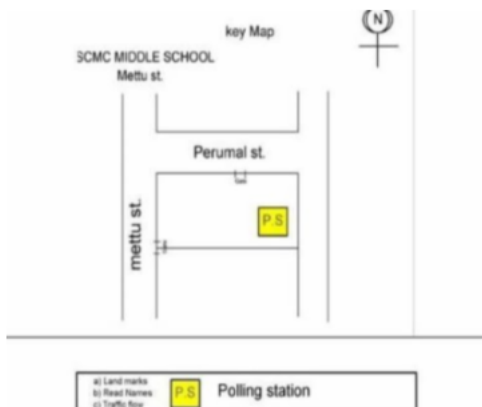

Google Map View

Polling Station Building Front View

Polling Station Front View

Cad View

Key MAP View

1 பெயர் : ரஷிதா தாயின் பெயர் : ஷகிலா வீட்டு எண் : 1, வயது : 25 பாலினம் : பெண் Photo is available IYE1428630	2 பெயர் : பெருமாள் - தந்தையின் பெயர்: முத்து - வீட்டு எண் : 1-2 வயது : 73 பாலினம் : ஆண் Photo is available IYE1091891	3 பெயர் : நடராஜன் - தந்தையின் பெயர்: கிருஷ்ணராஜ் - வீட்டு எண் : 1-51 வயது : 78 பாலினம் : ஆண் Photo is available IYE0135301
# 4 பெயர் : கார்த்தி தந்தையின் பெயர்: நடராஜன் - வீட்டு எண் : 1-51 வயது : 44 பாலினம் : ஆண் Photo is available IYE0135319	5 பெயர் : சரண்யா கணவர் பெயர்: விக்னேஷ் வீட்டு எண் : 1ஏஃப்/3-6 வயது : 26 பாலினம் : பெண் Photo is available IYE2348449	6 பெயர் : விக்னேஷ் தந்தையின் பெயர்: பழனிவேல் வீட்டு எண் : 1-ஏஃப்/3-6 வயது : 30 பாலினம் : ஆண் Photo is available IYE2351088
7 பெயர் : புஷ்பா - கணவர் பெயர்: வேலாயுதம் - வீட்டு எண் : 2 வயது : 66 பாலினம் : பெண் Photo is available IYE1030485	8 பெயர் : வேலாயுதம் - தந்தையின் பெயர்: கந்தசாமி - வீட்டு எண் : 2 வயது : 62 பாலினம் : ஆண் Photo is available IYE1030220	# 9 பெயர் : வெங்கடேசன் நாகராஜ் தேவேந்தர் தந்தையின் பெயர்: நாகராஜ் - வீட்டு எண் : 2 வயது : 48 பாலினம் : ஆண் Photo is available GMV3352036
10 பெயர் : லோகநாதன் - தந்தையின் பெயர்: நாகராஜ் - வீட்டு எண் : 2 வயது : 44 பாலினம் : ஆண் Photo is available GMV1199975	11 பெயர் : பூந்தேவி - கணவர் பெயர்: வெங்கடேசன் - வீட்டு எண் : 2 வயது : 41 பாலினம் : பெண் Photo is available GMV2690592	12 பெயர் : ஆனந்த் - தந்தையின் பெயர்: வேலாயுதம் - வீட்டு எண் : 2 வயது : 38 பாலினம் : ஆண் Photo is available IYE1030246
13 பெயர் : வெங்கடேஷ் - தந்தையின் பெயர்: வேலாயுதம் - வீட்டு எண் : 2 வயது : 36 பாலினம் : ஆண் Photo is available IYE1030196	14 பெயர் : ரேகா - கணவர் பெயர்: ஆனந்த் - வீட்டு எண் : 2 வயது : 36 பாலினம் : பெண் Photo is available IYE1030477	15 பெயர் : தீபா - தந்தையின் பெயர்: வெங்கடேசன் - வீட்டு எண் : 2 வயது : 35 பாலினம் : பெண் Photo is available IYE1030501
16 பெயர் : கனேஷ் - தந்தையின் பெயர்: வேலாயுதம் - வீட்டு எண் : 2 வயது : 31 பாலினம் : ஆண் Photo is available IYE1030311	S 17 பெயர் : தனம் - கணவர் பெயர்: கண்ணன் - வீட்டு எண் : 2/574 வயது : 34 பாலினம் : பெண் Photo is available IYE0940619	18 பெயர் : ராதா - கணவர் பெயர்: முருகன் - வீட்டு எண் : 3 வயது : 58 பாலினம் : பெண் Photo is available IYE0941096
19 பெயர் : ராஜேஸ் - தந்தையின் பெயர்: ராமன் - வீட்டு எண் : 3 வயது : 52 பாலினம் : ஆண் Photo is available GMV1198704	20 பெயர் : ஷகிலா - கணவர் பெயர்: உம்மர் - வீட்டு எண் : 3 வயது : 48 பாலினம் : பெண் Photo is available GMV3470069	21 பெயர் : விஜயகுமார் - தந்தையின் பெயர்: பார்த்திபன் - வீட்டு எண் : 3 வயது : 47 பாலினம் : ஆண் Photo is available IYE1327683
22 பெயர் : பூங்கொடி - கணவர் பெயர்: ராஜேஸ் - வீட்டு எண் : 3 வயது : 45 பாலினம் : பெண் Photo is available GMV1198696	23 பெயர் : நாகராணி - கணவர் பெயர்: விஜயகுமார் - வீட்டு எண் : 3 வயது : 42 பாலினம் : பெண் Photo is available IYE1327766	24 பெயர் : செல்வி - கணவர் பெயர்: லோகநாதன் - வீட்டு எண் : 3 வயது : 40 பாலினம் : பெண் Photo is available IYE0135293
25 பெயர் : சுபாஷினி - கணவர் பெயர்: ஜெயக்குமார் - வீட்டு எண் : 3-1-1B வயது : 39 பாலினம் : பெண் Photo is available IYE0465815	26 பெயர் : சசிகலா - கணவர் பெயர்: சரவணகுமார் - வீட்டு எண் : 3-1-2NA வயது : 41 பாலினம் : பெண் Photo is available IYE1030352	27 பெயர் : பூநீராம் தந்தையின் பெயர்: ராஜேஷ் வீட்டு எண் : 3/1ஏ வயது : 21 பாலினம் : ஆண் Photo is available IYE2355873
28 பெயர் : பழனிவேல் ஆர் ராமன் ஏ தந்தையின் பெயர்: ராமன் ஏ வீட்டு எண் : 3/6எஃப் ராமன் கஆம்ப்லேக்ஸ் வயது : 56 பாலினம் : ஆண் Photo is available IYE2425593	29 பெயர் : வெனிஸ் பழனிவேல் தேவேந்தர் கணவர் பெயர்: பழனிவேல் ஆர் வீட்டு எண் : 3/6எஃப் ராமன் கஆம்ப்லேக்ஸ் வயது : 47 பாலினம் : பெண் Photo is available IYE2425858	30 பெயர் : இந்திராணி - கணவர் பெயர்: தசரதன் - வீட்டு எண் : 3-7 வயது : 65 பாலினம் : பெண் Photo is available GMV2610640