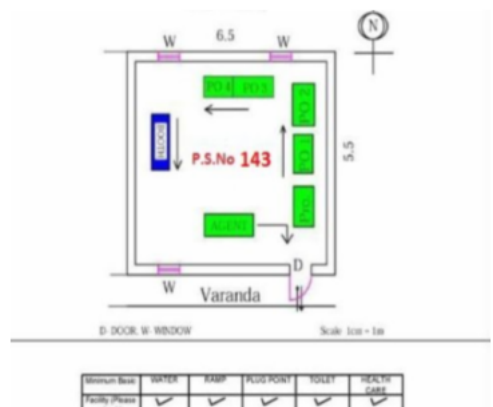

Google Map View

Polling Station Building Front View

Polling Station Front View

Cad View

Key MAP View

1 பெயர் : ரஷிதா தாயின் பெயர் : ஷகிலா வீட்டு எண் : 1, வயது : 25 பாலினம் : பெண் Photo is available IYE1428630	2 பெயர் : பெருமாள் - தந்தையின் பெயர்: முத்து - வீட்டு எண் : 1-2 வயது : 73 பாலினம் : ஆண் Photo is available IYE1091891	3 பெயர் : நடராஜன் - தந்தையின் பெயர்: கிருஷ்ணராஜ் - வீட்டு எண் : 1-51 வயது : 78 பாலினம் : ஆண் Photo is available IYE0135301
# 4 பெயர் : கார்த்தி தந்தையின் பெயர்: நடராஜன் - வீட்டு எண் : 1-51 வயது : 44 பாலினம் : ஆண் Photo is available IYE0135319	5 பெயர் : சரண்யா கணவர் பெயர்: விக்னேஷ் வீட்டு எண் : 1ஏஃப்/3-6 வயது : 26 பாலினம் : பெண் Photo is available IYE2348449	6 பெயர் : விக்னேஷ் தந்தையின் பெயர்: பழனிவேல் வீட்டு எண் : 1-ஏஃப்/3-6 வயது : 30 பாலினம் : ஆண் Photo is available IYE2351088
7 பெயர் : புஷ்பா - கணவர் பெயர்: வேலாயுதம் - வீட்டு எண் : 2 வயது : 66 பாலினம் : பெண் Photo is available IYE1030485	8 பெயர் : வேலாயுதம் - தந்தையின் பெயர்: கந்தசாமி - வீட்டு எண் : 2 வயது : 62 பாலினம் : ஆண் Photo is available IYE1030220	# 9 பெயர் : வெங்கடேசன் நாகராஜ் தேவேந்தர் தந்தையின் பெயர்: நாகராஜ் - வீட்டு எண் : 2 வயது : 48 பாலினம் : ஆண் Photo is available GMV3352036
10 பெயர் : லோகநாதன் - தந்தையின் பெயர்: நாகராஜ் - வீட்டு எண் : 2 வயது : 44 பாலினம் : ஆண் Photo is available GMV1199975	11 பெயர் : பூந்தேவி - கணவர் பெயர்: வெங்கடேசன் - வீட்டு எண் : 2 வயது : 41 பாலினம் : பெண் Photo is available GMV2690592	12 பெயர் : ஆனந்த் - தந்தையின் பெயர்: வேலாயுதம் - வீட்டு எண் : 2 வயது : 38 பாலினம் : ஆண் Photo is available IYE1030246
13 பெயர் : வெங்கடேஷ் - தந்தையின் பெயர்: வேலாயுதம் - வீட்டு எண் : 2 வயது : 36 பாலினம் : ஆண் Photo is available IYE1030196	14 பெயர் : ரேகா - கணவர் பெயர்: ஆனந்த் - வீட்டு எண் : 2 வயது : 36 பாலினம் : பெண் Photo is available IYE1030477	15 பெயர் : தீபா - தந்தையின் பெயர்: வெங்கடேசன் - வீட்டு எண் : 2 வயது : 35 பாலினம் : பெண் Photo is available IYE1030501
16 பெயர் : கனேஷ் - தந்தையின் பெயர்: வேலாயுதம் - வீட்டு எண் : 2 வயது : 31 பாலினம் : ஆண் Photo is available IYE1030311	S 17 பெயர் : தனம் - கணவர் பெயர்: கண்ணன் - வீட்டு எண் : 2/574 வயது : 34 பாலினம் : பெண் Photo is available IYE0940619	18 பெயர் : ராதா - கணவர் பெயர்: முருகன் - வீட்டு எண் : 3 வயது : 58 பாலினம் : பெண் Photo is available IYE0941096
19 பெயர் : ராஜேஸ் - தந்தையின் பெயர்: ராமன் - வீட்டு எண் : 3 வயது : 52 பாலினம் : ஆண் Photo is available GMV1198704	20 பெயர் : ஷகிலா - கணவர் பெயர்: உம்மர் - வீட்டு எண் : 3 வயது : 48 பாலினம் : பெண் Photo is available GMV3470069	21 பெயர் : விஜயகுமார் - தந்தையின் பெயர்: பார்த்திபன் - வீட்டு எண் : 3 வயது : 47 பாலினம் : ஆண் Photo is available IYE1327683
22 பெயர் : பூங்கொடி - கணவர் பெயர்: ராஜேஸ் - வீட்டு எண் : 3 வயது : 45 பாலினம் : பெண் Photo is available GMV1198696	23 பெயர் : நாகராணி - கணவர் பெயர்: விஜயகுமார் - வீட்டு எண் : 3 வயது : 42 பாலினம் : பெண் Photo is available IYE1327766	24 பெயர் : செல்வி - கணவர் பெயர்: லோகநாதன் - வீட்டு எண் : 3 வயது : 40 பாலினம் : பெண் Photo is available IYE0135293
25 பெயர் : சுபாஷினி - கணவர் பெயர்: ஜெயக்குமார் - வீட்டு எண் : 3-1-1B வயது : 39 பாலினம் : பெண் Photo is available IYE0465815	26 பெயர் : சசிகலா - கணவர் பெயர்: சரவணகுமார் - வீட்டு எண் : 3-1-2NA வயது : 41 பாலினம் : பெண் Photo is available IYE1030352	27 பெயர் : பூநீராம் தந்தையின் பெயர்: ராஜேஷ் வீட்டு எண் : 3/1ஏ வயது : 21 பாலினம் : ஆண் Photo is available IYE2355873
28 பெயர் : பழனிவேல் ஆர் ராமன் ஏ தந்தையின் பெயர்: ராமன் ஏ வீட்டு எண் : 3/6எஃப் ராமன் கஆம்ப்லேக்ஸ் வயது : 56 பாலினம் : ஆண் Photo is available IYE2425593	29 பெயர் : வெனிஸ் பழனிவேல் தேவேந்தர் கணவர் பெயர்: பழனிவேல் ஆர் வீட்டு எண் : 3/6எஃப் ராமன் கஆம்ப்லேக்ஸ் வயது : 47 பாலினம் : பெண் Photo is available IYE2425858	30 பெயர் : இந்திராணி - கணவர் பெயர்: தசரதன் - வீட்டு எண் : 3-7 வயது : 65 பாலினம் : பெண் Photo is available GMV2610640