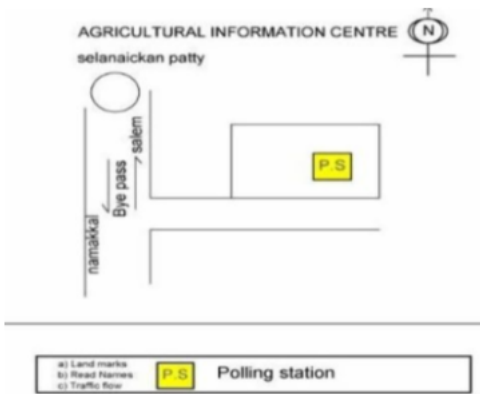

Google Map View

Polling Station Building Front View

Polling Station Front View

Cad View

Key MAP View

1 பெயர் : செல்வி கணவர் பெயர்: விஜய் வீட்டு எண் : 2/36 வயது : 41 பாலினம் : பெண் Photo is available	IYE1534676	2 பெயர் : கிருஷ்ணன் - தந்தையின் பெயர்: மணி - வீட்டு எண் : 2-257 வயது : 30 பாலினம் : ஆண் Photo is available	IYE0692251	3 பெயர் : மணிகண்டன் தந்தையின் பெயர்: ஆறுமுகம் வீட்டு எண் : 3-3-1 வயது : 32 பாலினம் : ஆண் Photo is available	IYE2133817
4 பெயர் : தங்கராஜ் - தந்தையின் பெயர்: அமிர்தமுத்து - வீட்டு எண் : 3-4-K2 வயது : 45 பாலினம் : ஆண் Photo is available	IYE1266238	5 பெயர் : சித்துராஜ் தந்தையின் பெயர்: திருப்பதி செட்டி வீட்டு எண் : 3/6 வயது : 70 பாலினம் : ஆண் Photo is available	IYE2073765	6 பெயர் : பிரபு - தந்தையின் பெயர்: தியாகராஜன் - வீட்டு எண் : 4-1-3 வயது : 31 பாலினம் : ஆண் Photo is available	IYE0869495
7 பெயர் : ரம்யா தந்தையின் பெயர்: வெங்கடேசன் வீட்டு எண் : 4/3 வயது : 20 பாலினம் : பெண் Photo is available	IYE2436210	8 பெயர் : வினோத் குமார் தந்தையின் பெயர்: மாரிமுத்து வீட்டு எண் : 4/167 வயது : 24 பாலினம் : ஆண் Photo is available	IYE2096253	9 பெயர் : தீபா கணவர் பெயர்: வெங்கடேசன் வீட்டு எண் : 5/4ஏ வயது : 48 பாலினம் : பெண் Photo is available	IYE2436145
10 பெயர் : கருணாநிதி - தந்தையின் பெயர்: அமிர்தலிங்கம் - வீட்டு எண் : 5-620 வயது : 66 பாலினம் : ஆண் Photo is available	IYE0363010	11 பெயர் : ஜெகதீஸ்வரி - கணவர் பெயர்: கருணாநிதி - வீட்டு எண் : 5-620 வயது : 56 பாலினம் : பெண் Photo is available	IYE0363002	12 பெயர் : கௌரி சங்கர் - தந்தையின் பெயர்: கருணாநிதி - வீட்டு எண் : 5-620 வயது : 31 பாலினம் : ஆண் Photo is available	IYE1092436
13 பெயர் : தினேஷ்குமார் - தந்தையின் பெயர்: அய்யம்பெருமாள் - வீட்டு எண் : 8ஏ வயது : 28 பாலினம் : ஆண் Photo is available	IYE1327394	14 பெயர் : ஆகாஷ் செ தந்தையின் பெயர்: செந்தில்நாதன் வீட்டு எண் : 9-10/61-பி வயது : 20 பாலினம் : ஆண் Photo is available	IYE2513505	15 பெயர் : தமிழரசி கணவர் பெயர்: மயில்சாமி வீட்டு எண் : 9-11/61-B வயது : 48 பாலினம் : பெண் Photo is available	IYE1504687
# 16 பெயர் : நித்யா கோபி கணவர் பெயர்: கோபி - வீட்டு எண் : 163/5 வயது : 33 பாலினம் : பெண் Photo is available	IYE0553081	17 பெயர் : சுப்ரமணி தந்தையின் பெயர்: சிவபெருமாள் வீட்டு எண் : 9/1161 வயது : 56 பாலினம் : ஆண் Photo is available	IYE2492494	18 பெயர் : பவித்ரா தந்தையின் பெயர்: மாணிக்கம் வீட்டு எண் : 11-2-1 வயது : 24 பாலினம் : பெண் Photo is available	IYE2228666
19 பெயர் : நவீன் குமார் நவீன் குமார் தாயின் பெயர்: சரோஜா சரோஜா வீட்டு எண் : 12/133 வயது : 21 பாலினம் : ஆண் Photo is available	IYE2432532	20 பெயர் : பத்மநாபன் - தந்தையின் பெயர்: வருதராஜ் - வீட்டு எண் : 14 வயது : 68 பாலினம் : ஆண் Photo is available	IYE0819961	21 பெயர் : செல்வராஜ் தந்தையின் பெயர்: கோவிந்தராஜ் வீட்டு எண் : 14/1 வயது : 55 பாலினம் : ஆண் Photo is available	IYE2280568
22 பெயர் : சித்துலட்சுமி கணவர் பெயர்: செல்வராஜ் வீட்டு எண் : 14/1 வயது : 47 பாலினம் : பெண் Photo is available	IYE2280576	23 பெயர் : அந்தோணி டானியல் - தந்தையின் பெயர்: வின்சென்ட் - வீட்டு எண் : 14-2 வயது : 32 பாலினம் : ஆண் Photo is available	IYE0819987	24 பெயர் : மா பாலமுருகன் தந்தையின் பெயர்: மணிகண்டன் வீட்டு எண் : 14/2/19-2 வயது : 20 பாலினம் : ஆண் Photo is available	IYE2360022
25 பெயர் : மா தேஸ்வரன் - தந்தையின் பெயர்: முருகன் - வீட்டு எண் : 14-4 வயது : 27 பாலினம் : ஆண் Photo is available	IYE1395482	26 பெயர் : கோகிலபிரியா ம தந்தையின் பெயர்: மணிகண்டன் வீட்டு எண் : 14/2, 19/2 வயது : 22 பாலினம் : பெண் Photo is available	IYE2360048	S 27 பெயர் : ராஜேந்திரன் - தந்தையின் பெயர்: நஞ்சப்பன் - வீட்டு எண் : 16 வயது : 68 பாலினம் : ஆண் Photo is available	IYE1328111
S 28 பெயர் : கோகிலா - கணவர் பெயர்: ராஜேந்திரன் - வீட்டு எண் : 16 வயது : 66 பாலினம் : பெண் Photo is available	IYE1328186	29 பெயர் : அழகரசன் தந்தையின் பெயர்: கேசவராமன் வீட்டு எண் : 19/2 வயது : 25 பாலினம் : ஆண் Photo is available	IYE1472885	30 பெயர் : விக்னேஸ்வரி தந்தையின் பெயர்: வாசு தேவன் வீட்டு எண் : 20ஏஃப வயது : 26 பாலினம் : பெண் Photo is available	IYE2190395