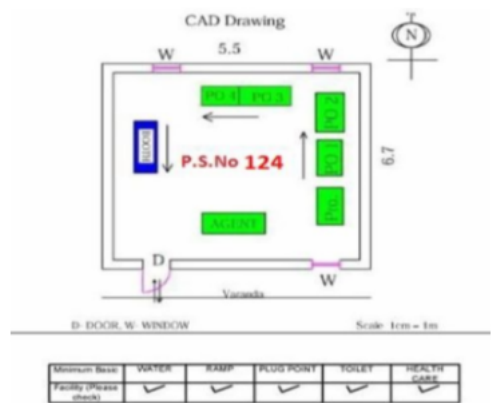

Google Map View

Polling Station Building Front View

Polling Station Front View

Cad View

Key MAP View

1 பெயர் : செல்வி கணவர் பெயர்: விஜய் வீட்டு எண் : 2/36 வயது : 41 பாலினம் : பெண் Photo is available	IYE1534676	2 பெயர் : கிருஷ்ணன் - தந்தையின் பெயர்: மணி - வீட்டு எண் : 2-257 வயது : 30 பாலினம் : ஆண் Photo is available	IYE0692251	3 பெயர் : மணிகண்டன் தந்தையின் பெயர்: ஆறுமுகம் வீட்டு எண் : 3-3-1 வயது : 32 பாலினம் : ஆண் Photo is available	IYE2133817
4 பெயர் : தங்கராஜ் - தந்தையின் பெயர்: அமிர்தமுத்து - வீட்டு எண் : 3-4-K2 வயது : 45 பாலினம் : ஆண் Photo is available	IYE1266238	5 பெயர் : சித்துராஜ் தந்தையின் பெயர்: திருப்பதி செட்டி வீட்டு எண் : 3/6 வயது : 70 பாலினம் : ஆண் Photo is available	IYE2073765	6 பெயர் : பிரபு - தந்தையின் பெயர்: தியாகராஜன் - வீட்டு எண் : 4-1-3 வயது : 31 பாலினம் : ஆண் Photo is available	IYE0869495
7 பெயர் : ரம்யா தந்தையின் பெயர்: வெங்கடேசன் வீட்டு எண் : 4/3 வயது : 20 பாலினம் : பெண் Photo is available	IYE2436210	8 பெயர் : வினோத் குமார் தந்தையின் பெயர்: மாரிமுத்து வீட்டு எண் : 4/167 வயது : 24 பாலினம் : ஆண் Photo is available	IYE2096253	9 பெயர் : தீபா கணவர் பெயர்: வெங்கடேசன் வீட்டு எண் : 5/4ஏ வயது : 48 பாலினம் : பெண் Photo is available	IYE2436145
10 பெயர் : கருணாநிதி - தந்தையின் பெயர்: அமிர்தலிங்கம் - வீட்டு எண் : 5-620 வயது : 66 பாலினம் : ஆண் Photo is available	IYE0363010	11 பெயர் : ஜெகதீஸ்வரி - கணவர் பெயர்: கருணாநிதி - வீட்டு எண் : 5-620 வயது : 56 பாலினம் : பெண் Photo is available	IYE0363002	12 பெயர் : கௌரி சங்கர் - தந்தையின் பெயர்: கருணாநிதி - வீட்டு எண் : 5-620 வயது : 31 பாலினம் : ஆண் Photo is available	IYE1092436
13 பெயர் : தினேஷ்குமார் - தந்தையின் பெயர்: அய்யம்பெருமாள் - வீட்டு எண் : 8ஏ வயது : 28 பாலினம் : ஆண் Photo is available	IYE1327394	14 பெயர் : ஆகாஷ் செ தந்தையின் பெயர்: செந்தில்நாதன் வீட்டு எண் : 9-10/61-பி வயது : 20 பாலினம் : ஆண் Photo is available	IYE2513505	15 பெயர் : தமிழரசி கணவர் பெயர்: மயில்சாமி வீட்டு எண் : 9-11/61-B வயது : 48 பாலினம் : பெண் Photo is available	IYE1504687
# 16 பெயர் : நித்யா கோபி கணவர் பெயர்: கோபி - வீட்டு எண் : 163/5 வயது : 33 பாலினம் : பெண் Photo is available	IYE0553081	17 பெயர் : சுப்ரமணி தந்தையின் பெயர்: சிவபெருமாள் வீட்டு எண் : 9/1161 வயது : 56 பாலினம் : ஆண் Photo is available	IYE2492494	18 பெயர் : பவித்ரா தந்தையின் பெயர்: மாணிக்கம் வீட்டு எண் : 11-2-1 வயது : 24 பாலினம் : பெண் Photo is available	IYE2228666
19 பெயர் : நவீன் குமார் நவீன் குமார் தாயின் பெயர்: சரோஜா சரோஜா வீட்டு எண் : 12/133 வயது : 21 பாலினம் : ஆண் Photo is available	IYE2432532	20 பெயர் : பத்மநாபன் - தந்தையின் பெயர்: வருதராஜ் - வீட்டு எண் : 14 வயது : 68 பாலினம் : ஆண் Photo is available	IYE0819961	21 பெயர் : செல்வராஜ் தந்தையின் பெயர்: கோவிந்தராஜ் வீட்டு எண் : 14/1 வயது : 55 பாலினம் : ஆண் Photo is available	IYE2280568
22 பெயர் : சித்துலட்சுமி கணவர் பெயர்: செல்வராஜ் வீட்டு எண் : 14/1 வயது : 47 பாலினம் : பெண் Photo is available	IYE2280576	23 பெயர் : அந்தோணி டானியல் - தந்தையின் பெயர்: வின்சென்ட் - வீட்டு எண் : 14-2 வயது : 32 பாலினம் : ஆண் Photo is available	IYE0819987	24 பெயர் : மா பாலமுருகன் தந்தையின் பெயர்: மணிகண்டன் வீட்டு எண் : 14/2/19-2 வயது : 20 பாலினம் : ஆண் Photo is available	IYE2360022
25 பெயர் : மா தேஸ்வரன் - தந்தையின் பெயர்: முருகன் - வீட்டு எண் : 14-4 வயது : 27 பாலினம் : ஆண் Photo is available	IYE1395482	26 பெயர் : கோகிலபிரியா ம தந்தையின் பெயர்: மணிகண்டன் வீட்டு எண் : 14/2, 19/2 வயது : 22 பாலினம் : பெண் Photo is available	IYE2360048	S 27 பெயர் : ராஜேந்திரன் - தந்தையின் பெயர்: நஞ்சப்பன் - வீட்டு எண் : 16 வயது : 68 பாலினம் : ஆண் Photo is available	IYE1328111
S 28 பெயர் : கோகிலா - கணவர் பெயர்: ராஜேந்திரன் - வீட்டு எண் : 16 வயது : 66 பாலினம் : பெண் Photo is available	IYE1328186	29 பெயர் : அழகரசன் தந்தையின் பெயர்: கேசவராமன் வீட்டு எண் : 19/2 வயது : 25 பாலினம் : ஆண் Photo is available	IYE1472885	30 பெயர் : விக்னேஸ்வரி தந்தையின் பெயர்: வாசு தேவன் வீட்டு எண் : 20ஏஃப வயது : 26 பாலினம் : பெண் Photo is available	IYE2190395