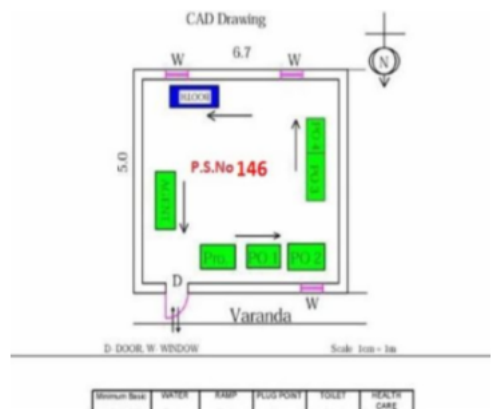

Google Map View

Polling Station Building Front View

Polling Station Front View

Cad View

Key MAP View

1 பெயர் : தேவி - தந்தையின் பெயர்: ராஜேந்திரன் - வீட்டு எண் : 2/475 சி வயது : 34 பாலினம் : பெண் Photo is available	IYE1173160	2 பெயர் : தினேஷ்குமார் - தந்தையின் பெயர்: நித்தியானந்தன் - வீட்டு எண் : 2A வயது : 28 பாலினம் : ஆண் Photo is available	IYE1355635	3 பெயர் : சத்தியஅர்ஜுனன் - தந்தையின் பெயர்: ஜெயராமன் - வீட்டு எண் : 3 வயது : 54 பாலினம் : ஆண் Photo is available	IYE1387083
4 பெயர் : ஸ்வர்ணலக்ஷ்மி - கணவர் பெயர்: தாமோதரன் - வீட்டு எண் : 3 வயது : 46 பாலினம் : பெண் Photo is available	IYE1387091	5 பெயர் : ஜாக்பேட்ரிக் தந்தையின் பெயர்: சத்தியஅர்ஜுனன் வீட்டு எண் : 3 வயது : 20 பாலினம் : ஆண் Photo is available	IYE2359750	6 பெயர் : கமலம் - கணவர் பெயர்: முருகேசன் - வீட்டு எண் : 4 வயது : 80 பாலினம் : பெண் Photo is available	IYE1241066
7 பெயர் : வீராசெட்டி - தந்தையின் பெயர்: சிக்கன்னசெட்டி - வீட்டு எண் : 4-382 வயது : 76 பாலினம் : ஆண் Photo is available	IYE0692962	8 பெயர் : சரவணன் - தந்தையின் பெயர்: வீரசெட்டி - வீட்டு எண் : 4-382 வயது : 47 பாலினம் : ஆண் Photo is available	IYE0692947	9 பெயர் : சரவணன் தந்தையின் பெயர்: சிதம்பரம் வீட்டு எண் : 4/779 வயது : 48 பாலினம் : ஆண் Photo is available	IYE2292589
10 பெயர் : மகேஸ்வரி கணவர் பெயர்: சரவணன் வீட்டு எண் : 4/779 வயது : 37 பாலினம் : பெண் Photo is available	IYE2292597	S 11 பெயர் : மதேஷ் தந்தையின் பெயர்: ராசப்பா சேட்டியர் வீட்டு எண் : 6-ஏ/26 வயது : 65 பாலினம் : ஆண் DELETED	IYE1549435	12 பெயர் : கங்காதூரை - தந்தையின் பெயர்: குணசேகரன் - வீட்டு எண் : 8-10 வயது : 33 பாலினம் : ஆண் Photo is available	IYE0553172
13 பெயர் : சுரேஷ் - தந்தையின் பெயர்: மாணிக்கம் - வீட்டு எண் : 11-2 வயது : 28 பாலினம் : ஆண் Photo is available	IYE1266352	14 பெயர் : கிருஷ்ணராஜ் - தந்தையின் பெயர்: ஜெயபால் - வீட்டு எண் : 13 வயது : 34 பாலினம் : ஆண் Photo is available	IYE0820639	15 பெயர் : பார்வதி கணவர் பெயர்: சரவணன் வீட்டு எண் : 13/6/A வயது : 50 பாலினம் : பெண் Photo is available	IYE1508621
16 பெயர் : யுவராஜ் தந்தையின் பெயர்: சேகர் வீட்டு எண் : 13/61 வயது : 37 பாலினம் : ஆண் Photo is available	IYE2188217	17 பெயர் : உமா கணவர் பெயர்: சேகர் வீட்டு எண் : 13-61 ஏ-69 வயது : 62 பாலினம் : பெண் Photo is available	IYE2189322	18 பெயர் : அர்த்தநாரி ஈஸ்வரன் - தந்தையின் பெயர்: பழனிசாமி - வீட்டு எண் : 14-2 வயது : 69 பாலினம் : ஆண் Photo is available	IYE1241314
19 பெயர் : வீரமணி தந்தையின் பெயர்: அர்த்தநாரி ஈஸ்வரன் வீட்டு எண் : 14/2 வயது : 40 பாலினம் : ஆண் Photo is available	IYE2490027	20 பெயர் : வினோக்துமார் ⁸ தந்தையின் பெயர்: அர்த்தநாரி ஈஸ்வரன் வீட்டு எண் : 14/2 வயது : 38 பாலினம் : ஆண் Photo is available	IYE2483659	21 பெயர் : சாந்தி - கணவர் பெயர்: அர்த்தநாரி ஈஸ்வரன் - வீட்டு எண் : 14-2-61 வயது : 56 பாலினம் : பெண் Photo is available	IYE0690933
22 பெயர் : தமிழ்செல்வி - கணவர் பெயர்: வீரமணி - வீட்டு எண் : 14-2-61 வயது : 32 பாலினம் : பெண் Photo is available	IYE1093293	23 பெயர் : சேகர் - தந்தையின் பெயர்: ராஜா - வீட்டு எண் : 16A வயது : 53 பாலினம் : ஆண் Photo is available	IYE1328624	24 பெயர் : ராஜேஸ்வரி - கணவர் பெயர்: சேகர் - வீட்டு எண் : 16A வயது : 52 பாலினம் : பெண் Photo is available	IYE1328608
25 பெயர் : ஓபுளிராஜ் - தந்தையின் பெயர்: சேகர் - வீட்டு எண் : 16A வயது : 31 பாலினம் : ஆண் Photo is available	IYE1328616	26 பெயர் : ரவிக்குமார் - தந்தையின் பெயர்: சேகர் - வீட்டு எண் : 16A வயது : 29 பாலினம் : ஆண் Photo is available	IYE1328632	27 பெயர் : பிரியா - தந்தையின் பெயர்: ஜோதிஸ்வரன் - வீட்டு எண் : 16-ஏ வயது : 31 பாலினம் : பெண் Photo is available	ASP0890491
28 பெயர் : பிரியா - தந்தையின் பெயர்: புருசோத்தமன் - வீட்டு எண் : 23-56-A வயது : 29 பாலினம் : பெண் Photo is available	IYE1092956	29 பெயர் : முருகன் - தந்தையின் பெயர்: சினனகண்ணு - வீட்டு எண் : 34 வயது : 35 பாலினம் : ஆண் Photo is available	IYE0693382	30 பெயர் : தேவி - தந்தையின் பெயர்: சினனகண்ணு - வீட்டு எண் : 34 வயது : 31 பாலினம் : பெண் Photo is available	IYE0943126