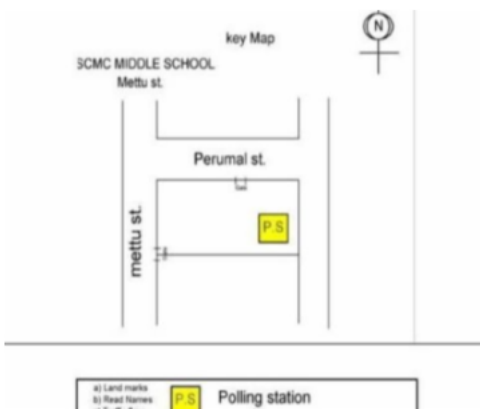

Google Map View

Polling Station Building Front View

Polling Station Front View

Cad View

Key MAP View

1 பெயர் : தேவி - தந்தையின் பெயர்: ராஜேந்திரன் - வீட்டு எண் : 2/475 சி வயது : 34 பாலினம் : பெண் Photo is available	IYE1173160	2 பெயர் : தினேஷ்குமார் - தந்தையின் பெயர்: நித்தியானந்தன் - வீட்டு எண் : 2A வயது : 28 பாலினம் : ஆண் Photo is available	IYE1355635	3 பெயர் : சத்தியஅர்ஜுனன் - தந்தையின் பெயர்: ஜெயராமன் - வீட்டு எண் : 3 வயது : 54 பாலினம் : ஆண் Photo is available	IYE1387083
4 பெயர் : ஸ்வர்ணலக்ஷ்மி - கணவர் பெயர்: தாமோதரன் - வீட்டு எண் : 3 வயது : 46 பாலினம் : பெண் Photo is available	IYE1387091	5 பெயர் : ஜாக்பேட்ரிக் தந்தையின் பெயர்: சத்தியஅர்ஜுனன் வீட்டு எண் : 3 வயது : 20 பாலினம் : ஆண் Photo is available	IYE2359750	6 பெயர் : கமலம் - கணவர் பெயர்: முருகேசன் - வீட்டு எண் : 4 வயது : 80 பாலினம் : பெண் Photo is available	IYE1241066
7 பெயர் : வீராசெட்டி - தந்தையின் பெயர்: சிக்கன்னசெட்டி - வீட்டு எண் : 4-382 வயது : 76 பாலினம் : ஆண் Photo is available	IYE0692962	8 பெயர் : சரவணன் - தந்தையின் பெயர்: வீரசெட்டி - வீட்டு எண் : 4-382 வயது : 47 பாலினம் : ஆண் Photo is available	IYE0692947	9 பெயர் : சரவணன் தந்தையின் பெயர்: சிதம்பரம் வீட்டு எண் : 4/779 வயது : 48 பாலினம் : ஆண் Photo is available	IYE2292589
10 பெயர் : மகேஸ்வரி கணவர் பெயர்: சரவணன் வீட்டு எண் : 4/779 வயது : 37 பாலினம் : பெண் Photo is available	IYE2292597	S 11 பெயர் : மதேஷ் தந்தையின் பெயர்: ராசப்பா சேட்டியர் வீட்டு எண் : 6-ஏ/26 வயது : 65 பாலினம் : ஆண் DELETED	IYE1549435	12 பெயர் : கங்காதூரை - தந்தையின் பெயர்: குணசேகரன் - வீட்டு எண் : 8-10 வயது : 33 பாலினம் : ஆண் Photo is available	IYE0553172
13 பெயர் : சுரேஷ் - தந்தையின் பெயர்: மாணிக்கம் - வீட்டு எண் : 11-2 வயது : 28 பாலினம் : ஆண் Photo is available	IYE1266352	14 பெயர் : கிருஷ்ணராஜ் - தந்தையின் பெயர்: ஜெயபால் - வீட்டு எண் : 13 வயது : 34 பாலினம் : ஆண் Photo is available	IYE0820639	15 பெயர் : பார்வதி கணவர் பெயர்: சரவணன் வீட்டு எண் : 13/6/A வயது : 50 பாலினம் : பெண் Photo is available	IYE1508621
16 பெயர் : யுவராஜ் தந்தையின் பெயர்: சேகர் வீட்டு எண் : 13/61 வயது : 37 பாலினம் : ஆண் Photo is available	IYE2188217	17 பெயர் : உமா கணவர் பெயர்: சேகர் வீட்டு எண் : 13-61 ஏ-69 வயது : 62 பாலினம் : பெண் Photo is available	IYE2189322	18 பெயர் : அர்த்தநாரி ஈஸ்வரன் - தந்தையின் பெயர்: பழனிசாமி - வீட்டு எண் : 14-2 வயது : 69 பாலினம் : ஆண் Photo is available	IYE1241314
19 பெயர் : வீரமணி தந்தையின் பெயர்: அர்த்தநாரி ஈஸ்வரன் வீட்டு எண் : 14/2 வயது : 40 பாலினம் : ஆண் Photo is available	IYE2490027	20 பெயர் : வினோக்துமார் ⁸ தந்தையின் பெயர்: அர்த்தநாரி ஈஸ்வரன் வீட்டு எண் : 14/2 வயது : 38 பாலினம் : ஆண் Photo is available	IYE2483659	21 பெயர் : சாந்தி - கணவர் பெயர்: அர்த்தநாரி ஈஸ்வரன் - வீட்டு எண் : 14-2-61 வயது : 56 பாலினம் : பெண் Photo is available	IYE0690933
22 பெயர் : தமிழ்செல்வி - கணவர் பெயர்: வீரமணி - வீட்டு எண் : 14-2-61 வயது : 32 பாலினம் : பெண் Photo is available	IYE1093293	23 பெயர் : சேகர் - தந்தையின் பெயர்: ராஜா - வீட்டு எண் : 16A வயது : 53 பாலினம் : ஆண் Photo is available	IYE1328624	24 பெயர் : ராஜேஸ்வரி - கணவர் பெயர்: சேகர் - வீட்டு எண் : 16A வயது : 52 பாலினம் : பெண் Photo is available	IYE1328608
25 பெயர் : ஓபுளிராஜ் - தந்தையின் பெயர்: சேகர் - வீட்டு எண் : 16A வயது : 31 பாலினம் : ஆண் Photo is available	IYE1328616	26 பெயர் : ரவிக்குமார் - தந்தையின் பெயர்: சேகர் - வீட்டு எண் : 16A வயது : 29 பாலினம் : ஆண் Photo is available	IYE1328632	27 பெயர் : பிரியா - தந்தையின் பெயர்: ஜோதிஸ்வரன் - வீட்டு எண் : 16-ஏ வயது : 31 பாலினம் : பெண் Photo is available	ASP0890491
28 பெயர் : பிரியா - தந்தையின் பெயர்: புருசோத்தமன் - வீட்டு எண் : 23-56-A வயது : 29 பாலினம் : பெண் Photo is available	IYE1092956	29 பெயர் : முருகன் - தந்தையின் பெயர்: சினனகண்ணு - வீட்டு எண் : 34 வயது : 35 பாலினம் : ஆண் Photo is available	IYE0693382	30 பெயர் : தேவி - தந்தையின் பெயர்: சினனகண்ணு - வீட்டு எண் : 34 வயது : 31 பாலினம் : பெண் Photo is available	IYE0943126