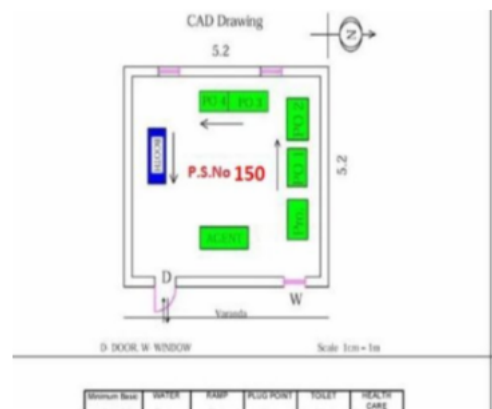

Google Map View

Polling Station Building Front View

Polling Station Front View

Cad View

Key MAP View

1 பெயர் : விஜயா - கணவர் பெயர்: ராஜகோபால் - வீட்டு எண் : 1 வயது : 68 பாலினம் : பெண் Photo is available	IYE2027043	2 பெயர் : குமார் - தந்தையின் பெயர்: ராஜகோபால் - வீட்டு எண் : 1 வயது : 48 பாலினம் : ஆண் Photo is available	IYE2027050	3 பெயர் : கலைச்செல்வி - கணவர் பெயர்: குமார் - வீட்டு எண் : 1 வயது : 40 பாலினம் : பெண் Photo is available	GMV2745735
4 பெயர் : கார்த்திகேயன் தங்கராஜ் தந்தையின் பெயர்: தங்கராஜ் வீட்டு எண் : 1/1 வயது : 23 பாலினம் : ஆண் Photo is available	IYE2188480	5 பெயர் : சுபாஷினி தந்தையின் பெயர்: குமார் வீட்டு எண் : 1/1 வயது : 21 பாலினம் : பெண் Photo is available	IYE2309904	6 பெயர் : சொர்ணபிரியா தங்கராஜ் தந்தையின் பெயர்: தமிழ்செல்வி - வீட்டு எண் : 1-1- வயது : 27 பாலினம் : பெண் Photo is available	IYE1356070
7 பெயர் : தமிழ்செல்வி தங்கராஜ் கணவர் பெயர்: தங்கராஜ் - வீட்டு எண் : 1-2 வயது : 46 பாலினம் : பெண் Photo is available	GMV1273010	8 பெயர் : எல்லம்மாள் கிருஷ்ணன் கணவர் பெயர்: கிருஷ்ணன் - வீட்டு எண் : 1-2-a வயது : 76 பாலினம் : பெண் Photo is available	JYB2368504	9 பெயர் : வீரிசெட்டி - தந்தையின் பெயர்: ஓபுளிசெட்டி - வீட்டு எண் : 1-2-a வயது : 66 பாலினம் : ஆண் Photo is available	IYE2199685
10 பெயர் : சவுண்டம்மாள் - கணவர் பெயர்: வீரிசெட்டி - வீட்டு எண் : 1-2-a வயது : 52 பாலினம் : பெண் Photo is available	GMV1269679	11 பெயர் : சிவகுமார் - தந்தையின் பெயர்: கிருஷ்ணன் வீட்டு எண் : 1-2-a வயது : 47 பாலினம் : ஆண் Photo is available	IYE0224915	12 பெயர் : ஆம்சவேணி - கணவர் பெயர்: சிவகுமார் - வீட்டு எண் : 1-2-a வயது : 46 பாலினம் : பெண் Photo is available	IYE0224923
13 பெயர் : லதா - கணவர் பெயர்: சீனிவாசன் - வீட்டு எண் : 1-2-a வயது : 36 பாலினம் : பெண் Photo is available	IYE0224881	14 பெயர் : பூங்கொடி - கணவர் பெயர்: முனுசாமி - வீட்டு எண் : 2 வயது : 51 பாலினம் : பெண் Photo is available	IYE2027084	15 பெயர் : பூபதி தந்தையின் பெயர்: முனுசாமி - வீட்டு எண் : 2/138 வயது : 28 பாலினம் : ஆண் Photo is available	IYE1241579
S 16 பெயர் : சரண்யா தந்தையின் பெயர்: முனுசாமி வீட்டு எண் : 2/138 வயது : 26 பாலினம் : பெண் Photo is available	IYE2073989	17 பெயர் : சந்திரன் - தந்தையின் பெயர்: ரங்கசாமி - வீட்டு எண் : 3 வயது : 74 பாலினம் : ஆண் Photo is available	IYE2027092	18 பெயர் : ஜெயலட்சுமி - கணவர் பெயர்: சந்திரன் - வீட்டு எண் : 3 வயது : 71 பாலினம் : பெண் Photo is available	IYE2027100
19 பெயர் : பத்மநாபன் - தந்தையின் பெயர்: சந்திரன் - வீட்டு எண் : 3 வயது : 47 பாலினம் : ஆண் Photo is available	IYE2027118	20 பெயர் : கோமதி கணவர் பெயர்: பத்மநாபன் வீட்டு எண் : 3/1 வயது : 39 பாலினம் : பெண் Photo is available	IYE2130664	21 பெயர் : மனிகண்டன் - தந்தையின் பெயர்: கோவிந்தன் - வீட்டு எண் : 5 வயது : 37 பாலினம் : ஆண் Photo is available	IYE0086280
22 பெயர் : சீனிவாசன் - தந்தையின் பெயர்: கோவிந்தன் - வீட்டு எண் : 5 வயது : 37 பாலினம் : ஆண் Photo is available	IYE0086199	23 பெயர் : செல்வராஜ் - தந்தையின் பெயர்: சித்திராஜ் - வீட்டு எண் : 5/6 வயது : 61 பாலினம் : ஆண் Photo is available	IYE0949727	24 பெயர் : யுவராஜ் - தந்தையின் பெயர்: ராஜதர்மன் - வீட்டு எண் : 6 வயது : 45 பாலினம் : ஆண் Photo is available	IYE1293661
25 பெயர் : கோவிந்தராஜ் - தந்தையின் பெயர்: ராஜதர்மன் - வீட்டு எண் : 6 வயது : 41 பாலினம் : ஆண் Photo is available	IYE1329390	26 பெயர் : பிரியா கணவர் பெயர்: கோவிந்தராஜ் வீட்டு எண் : 6 வயது : 39 பாலினம் : பெண் Photo is available	IYE2373389	27 பெயர் : சாந்தா - கணவர் பெயர்: யுவராஜ் - வீட்டு எண் : 6 வயது : 31 பாலினம் : பெண் Photo is available	IYE1329267
28 பெயர் : சாரதா - கணவர் பெயர்: சுப்ரமணி - வீட்டு எண் : 6-1/5-7 வயது : 61 பாலினம் : பெண் Photo is available	IYE1869973	29 பெயர் : தனபால் - தந்தையின் பெயர்: சுப்ரமணி - வீட்டு எண் : 6-1/5-7 வயது : 46 பாலினம் : ஆண் Photo is available	GMV1277540	30 பெயர் : வெங்கடேஷ் - தந்தையின் பெயர்: தண்டபாணி - வீட்டு எண் : 6-2 வயது : 27 பாலினம் : ஆண் Photo is available	IYE1356054