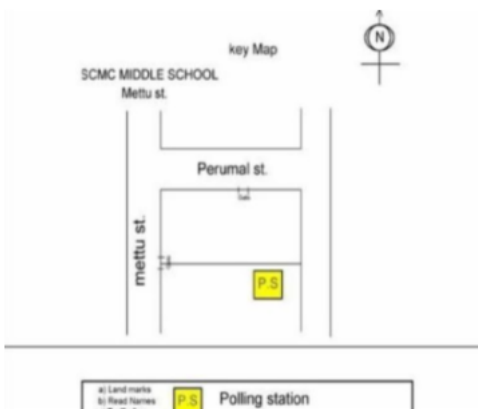

Google Map View

Polling Station Building Front View

Polling Station Front View

Cad View

Key MAP View

1 பெயர் : விஜயா - கணவர் பெயர்: ராஜகோபால் - வீட்டு எண் : 1 வயது : 68 பாலினம் : பெண் Photo is available	IYE2027043	2 பெயர் : குமார் - தந்தையின் பெயர்: ராஜகோபால் - வீட்டு எண் : 1 வயது : 48 பாலினம் : ஆண் Photo is available	IYE2027050	3 பெயர் : கலைச்செல்வி - கணவர் பெயர்: குமார் - வீட்டு எண் : 1 வயது : 40 பாலினம் : பெண் Photo is available	GMV2745735
4 பெயர் : கார்த்திகேயன் தங்கராஜ் தந்தையின் பெயர்: தங்கராஜ் வீட்டு எண் : 1/1 வயது : 23 பாலினம் : ஆண் Photo is available	IYE2188480	5 பெயர் : சுபாஷினி தந்தையின் பெயர்: குமார் வீட்டு எண் : 1/1 வயது : 21 பாலினம் : பெண் Photo is available	IYE2309904	6 பெயர் : சொர்ணபிரியா தங்கராஜ் தந்தையின் பெயர்: தமிழ்செல்வி - வீட்டு எண் : 1-1- வயது : 27 பாலினம் : பெண் Photo is available	IYE1356070
7 பெயர் : தமிழ்செல்வி தங்கராஜ் கணவர் பெயர்: தங்கராஜ் - வீட்டு எண் : 1-2 வயது : 46 பாலினம் : பெண் Photo is available	GMV1273010	8 பெயர் : எல்லம்மாள் கிருஷ்ணன் கணவர் பெயர்: கிருஷ்ணன் - வீட்டு எண் : 1-2-a வயது : 76 பாலினம் : பெண் Photo is available	JYB2368504	9 பெயர் : வீரிசெட்டி - தந்தையின் பெயர்: ஓபுளிசெட்டி - வீட்டு எண் : 1-2-a வயது : 66 பாலினம் : ஆண் Photo is available	IYE2199685
10 பெயர் : சவுண்டம்மாள் - கணவர் பெயர்: வீரிசெட்டி - வீட்டு எண் : 1-2-a வயது : 52 பாலினம் : பெண் Photo is available	GMV1269679	11 பெயர் : சிவகுமார் - தந்தையின் பெயர்: கிருஷ்ணன் வீட்டு எண் : 1-2-a வயது : 47 பாலினம் : ஆண் Photo is available	IYE0224915	12 பெயர் : ஆம்சவேணி - கணவர் பெயர்: சிவகுமார் - வீட்டு எண் : 1-2-a வயது : 46 பாலினம் : பெண் Photo is available	IYE0224923
13 பெயர் : லதா - கணவர் பெயர்: சீனிவாசன் - வீட்டு எண் : 1-2-a வயது : 36 பாலினம் : பெண் Photo is available	IYE0224881	14 பெயர் : பூங்கொடி - கணவர் பெயர்: முனுசாமி - வீட்டு எண் : 2 வயது : 51 பாலினம் : பெண் Photo is available	IYE2027084	15 பெயர் : பூபதி தந்தையின் பெயர்: முனுசாமி - வீட்டு எண் : 2/138 வயது : 28 பாலினம் : ஆண் Photo is available	IYE1241579
S 16 பெயர் : சரண்யா தந்தையின் பெயர்: முனுசாமி வீட்டு எண் : 2/138 வயது : 26 பாலினம் : பெண் Photo is available	IYE2073989	17 பெயர் : சந்திரன் - தந்தையின் பெயர்: ரங்கசாமி - வீட்டு எண் : 3 வயது : 74 பாலினம் : ஆண் Photo is available	IYE2027092	18 பெயர் : ஜெயலட்சுமி - கணவர் பெயர்: சந்திரன் - வீட்டு எண் : 3 வயது : 71 பாலினம் : பெண் Photo is available	IYE2027100
19 பெயர் : பத்மநாபன் - தந்தையின் பெயர்: சந்திரன் - வீட்டு எண் : 3 வயது : 47 பாலினம் : ஆண் Photo is available	IYE2027118	20 பெயர் : கோமதி கணவர் பெயர்: பத்மநாபன் வீட்டு எண் : 3/1 வயது : 39 பாலினம் : பெண் Photo is available	IYE2130664	21 பெயர் : மனிகண்டன் - தந்தையின் பெயர்: கோவிந்தன் - வீட்டு எண் : 5 வயது : 37 பாலினம் : ஆண் Photo is available	IYE0086280
22 பெயர் : சீனிவாசன் - தந்தையின் பெயர்: கோவிந்தன் - வீட்டு எண் : 5 வயது : 37 பாலினம் : ஆண் Photo is available	IYE0086199	23 பெயர் : செல்வராஜ் - தந்தையின் பெயர்: சித்திராஜ் - வீட்டு எண் : 5/6 வயது : 61 பாலினம் : ஆண் Photo is available	IYE0949727	24 பெயர் : யுவராஜ் - தந்தையின் பெயர்: ராஜதர்மன் - வீட்டு எண் : 6 வயது : 45 பாலினம் : ஆண் Photo is available	IYE1293661
25 பெயர் : கோவிந்தராஜ் - தந்தையின் பெயர்: ராஜதர்மன் - வீட்டு எண் : 6 வயது : 41 பாலினம் : ஆண் Photo is available	IYE1329390	26 பெயர் : பிரியா கணவர் பெயர்: கோவிந்தராஜ் வீட்டு எண் : 6 வயது : 39 பாலினம் : பெண் Photo is available	IYE2373389	27 பெயர் : சாந்தா - கணவர் பெயர்: யுவராஜ் - வீட்டு எண் : 6 வயது : 31 பாலினம் : பெண் Photo is available	IYE1329267
28 பெயர் : சாரதா - கணவர் பெயர்: சுப்ரமணி - வீட்டு எண் : 6-1/5-7 வயது : 61 பாலினம் : பெண் Photo is available	IYE1869973	29 பெயர் : தனபால் - தந்தையின் பெயர்: சுப்ரமணி - வீட்டு எண் : 6-1/5-7 வயது : 46 பாலினம் : ஆண் Photo is available	GMV1277540	30 பெயர் : வெங்கடேஷ் - தந்தையின் பெயர்: தண்டபாணி - வீட்டு எண் : 6-2 வயது : 27 பாலினம் : ஆண் Photo is available	IYE1356054