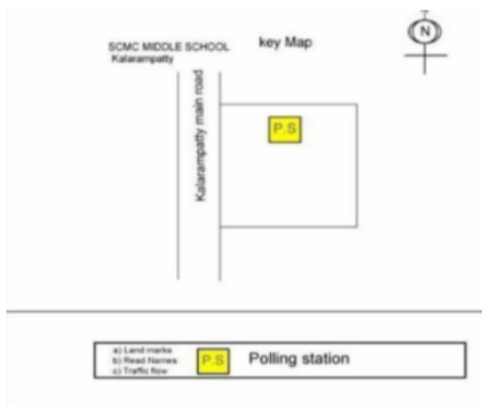

Google Map View

Polling Station Building Front View

Polling Station Front View

Cad View

Key MAP View

1 பெயர் : ஜனார்த்தனன் - தந்தையின் பெயர்: கோபால் - வீட்டு எண் : 1/1 வயது : 37 பாலினம் : ஆண் Photo is available IYE0139048	2 பெயர் : கௌதம் பெருமாள் - தந்தையின் பெயர்: குணசேகரன் - வீட்டு எண் : 1/1 வயது : 32 பாலினம் : ஆண் Photo is available IYE0925933	3 பெயர் : வினிதா கணவர் பெயர்: ஜனார்தனன் வீட்டு எண் : 1/1 வயது : 30 பாலினம் : பெண் Photo is available IYE1500529
4 பெயர் : குமுதா கணவர் பெயர்: சந்திரமோகன் வீட்டு எண் : 1/8 வயது : 61 பாலினம் : பெண் Photo is available IYE2282465	5 பெயர் : உஷா தந்தையின் பெயர்: மோகன் வீட்டு எண் : 1 ஏ வயது : 26 பாலினம் : பெண் Photo is available IYE1457670	6 பெயர் : மகேஸ்வரி கணவர் பெயர்: கோவிந்தராஜ் வீட்டு எண் : 1-ஏ/2-6 வயது : 39 பாலினம் : பெண் Photo is available IYE2351138
7 பெயர் : கோவிந்தராஜ் ஓ தந்தையின் பெயர்: ஓபுளியசெட்டி வீட்டு எண் : 1ஏ/26 வயது : 44 பாலினம் : ஆண் Photo is available IYE2369247	8 பெயர் : கவிதா கணவர் பெயர்: குணசேகரன் வீட்டு எண் : 3-1 வயது : 45 பாலினம் : பெண் Photo is available IYE2190957	9 பெயர் : தனுஷ் தந்தையின் பெயர்: குணசேகரன் வீட்டு எண் : 3/1 வயது : 25 பாலினம் : ஆண் Photo is available IYE2369635
10 பெயர் : சுப்பிரமணி தங்கவேல் தந்தையின் பெயர்: தங்கவேல் வீட்டு எண் : 3/4 வயது : 59 பாலினம் : ஆண் Photo is available IYE2423796	11 பெயர் : மல்லிகா சுப்பிரமணி கணவர் பெயர்: சுப்பிரமணி வீட்டு எண் : 3/4 வயது : 45 பாலினம் : பெண் Photo is available IYE2423770	12 பெயர் : கவிதா - கணவர் பெயர்: சண்முகம் - வீட்டு எண் : 3-4 வயது : 41 பாலினம் : பெண் Photo is available IYE0822296
13 பெயர் : விக்னேஷ்வரன் தந்தையின் பெயர்: சுப்ரமணி வீட்டு எண் : 3/4 வயது : 28 பாலினம் : ஆண் Photo is available IYE2270213	14 பெயர் : மகேஸ்வரி கணவர் பெயர்: கனகராஜ் வீட்டு எண் : 3/ஏ வயது : 29 பாலினம் : பெண் Photo is available IYE2396778	15 பெயர் : தனக்கோட்டி - தந்தையின் பெயர்: ஓபுளியசெட்டியார் - வீட்டு எண் : 4 வயது : 61 பாலினம் : ஆண் Photo is available IYE0190066
16 பெயர் : ஜீவா - கணவர் பெயர்: தனக்கோட்டி - வீட்டு எண் : 4 வயது : 56 பாலினம் : பெண் Photo is available IYE0190041	17 பெயர் : சண்முகம் - தந்தையின் பெயர்: தங்கவேலு - வீட்டு எண் : 4 வயது : 49 பாலினம் : ஆண் Photo is available IYE2029254	18 பெயர் : சாந்தா - கணவர் பெயர்: ஓபுளியசெட்டியார் - வீட்டு எண் : 4-3 வயது : 69 பாலினம் : பெண் Photo is available IYE0946376
19 பெயர் : ராஜேஷ்வரி கணவர் பெயர்: சித்தராஜ் வீட்டு எண் : 5/2-ஏ வயது : 55 பாலினம் : பெண் Photo is available IYE1544618	20 பெயர் : ஜெய்கணேஷ் ராஜ்குமார் - தந்தையின் பெயர்: சிவக்குமார் - வீட்டு எண் : 5-3a வயது : 33 பாலினம் : ஆண் Photo is available IYE0946335	21 பெயர் : சிவகுமார் - தந்தையின் பெயர்: பழனிசாமி - வீட்டு எண் : 6 வயது : 60 பாலினம் : ஆண் Photo is available GMV1688902
22 பெயர் : மஞ்சளா - கணவர் பெயர்: சிவகுமார் - வீட்டு எண் : 6 வயது : 52 பாலினம் : பெண் Photo is available GMV1688860	23 பெயர் : விஜயா - கணவர் பெயர்: ஜெகநாதன் - வீட்டு எண் : 6-1-3A வயது : 84 பாலினம் : பெண் Photo is available IYE2029270	24 பெயர் : கௌசல்யா - கணவர் பெயர்: வரதராஜன் - வீட்டு எண் : 6-1-3A வயது : 52 பாலினம் : பெண் Photo is available GMV2686335
25 பெயர் : வரதராஜன் - தந்தையின் பெயர்: ஜெகநாதன் - வீட்டு எண் : 6-1-3A வயது : 57 பாலினம் : ஆண் Photo is available IYE2029262	26 பெயர் : கீதிரியா தந்தையின் பெயர்: வரதராஜன் வீட்டு எண் : 6-1/3-ஏ வயது : 26 பாலினம் : பெண் Photo is available IYE2129468	27 பெயர் : ஜெயக்குமார் - தந்தையின் பெயர்: சோமசுந்தரம் - வீட்டு எண் : 6-2 வயது : 54 பாலினம் : ஆண் Photo is available IYE2029288
28 பெயர் : பிரேமா - கணவர் பெயர்: ஜெயக்குமார் - வீட்டு எண் : 6-2 வயது : 45 பாலினம் : பெண் Photo is available GMV1400498	29 பெயர் : மகாலிங்கம் - தந்தையின் பெயர்: முத்தையா - வீட்டு எண் : 6-3 வயது : 73 பாலினம் : ஆண் Photo is available GMV2736833	30 பெயர் : பாப்பாத்தி - கணவர் பெயர்: மகாலிங்கம் - வீட்டு எண் : 6-3 வயது : 65 பாலினம் : பெண் Photo is available GMV2736858