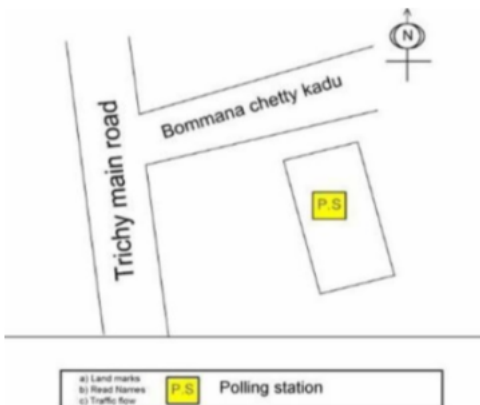

Google Map View

Polling Station Building Front View

Polling Station Front View

Cad View

Key MAP View

1 பெயர் : அர்த்தனாரிசாமி - தந்தையின் பெயர்: துரைசாமி - வீட்டு எண் : 1 வயது : 76 பாலினம் : ஆண் Photo is available	IYE0046847	2 பெயர் : வசந்தகோகிலம் - கணவர் பெயர்: அர்த்தனாரி - வீட்டு எண் : 1 வயது : 63 பாலினம் : பெண் Photo is available	IYE0046821	3 பெயர் : ராஜாமணி - தந்தையின் பெயர்: வைதீஸ்வரன் - வீட்டு எண் : 1 வயது : 56 பாலினம் : ஆண் Photo is available	IYE1295492
4 பெயர் : கிருஷ்ணராஜ் - தந்தையின் பெயர்: கோபால் - வீட்டு எண் : 1 வயது : 51 பாலினம் : ஆண் Photo is available	IYE1589373	# 5 பெயர் : புஷ்பா கிருஷ்ணராஜ் கணவர் பெயர்: கிருஷ்ணராஜ் - வீட்டு எண் : 21/19 வயது : 48 பாலினம் : பெண் Photo is available	GMV1276237	6 பெயர் : சுந்தர்ராஜன் தந்தையின் பெயர்: பெருமாள் சாமி வீட்டு எண் : 1 வயது : 47 பாலினம் : ஆண் Photo is available	IYE2122778
7 பெயர் : விஜி - கணவர் பெயர்: ராஜாமணி - வீட்டு எண் : 1 வயது : 46 பாலினம் : பெண் Photo is available	IYE1330315	8 பெயர் : தனசேகரன் - தந்தையின் பெயர்: அர்த்தனாரி - வீட்டு எண் : 1 வயது : 43 பாலினம் : ஆண் Photo is available	IYE0046839	9 பெயர் : சண்முகபிரியா - கணவர் பெயர்: தனசேகரன் - வீட்டு எண் : 1 வயது : 41 பாலினம் : பெண் Photo is available	IYE0826925
10 பெயர் : சங்கீதா கணவர் பெயர்: சுந்தர்ராஜ் வீட்டு எண் : 1 வயது : 39 பாலினம் : பெண் Photo is available	IYE2122737	11 பெயர் : பிரபா - கணவர் பெயர்: சுப்ரமணி - வீட்டு எண் : 2-25 வயது : 34 பாலினம் : பெண் Photo is available	IYE0766956	12 பெயர் : பாஞ்சாலி - கணவர் பெயர்: வைத்தியலிங்கம் - வீட்டு எண் : 3 வயது : 77 பாலினம் : பெண் Photo is available	IYE1963669
13 பெயர் : பூபதி - தந்தையின் பெயர்: குமாரசாமி - வீட்டு எண் : 3-2 வயது : 38 பாலினம் : ஆண் Photo is available	GMV3468931	14 பெயர் : தனலட்சுமி - கணவர் பெயர்: சண்முகம் - வீட்டு எண் : 3-a வயது : 53 பாலினம் : பெண் Photo is available	IYE0042978	15 பெயர் : சாந்தி - தந்தையின் பெயர்: மாரிசெட்டி - வீட்டு எண் : 4 வயது : 49 பாலினம் : பெண் Photo is available	GMV2684751
16 பெயர் : கோவிந்தராஜன் - தந்தையின் பெயர்: ரங்கநாதசெட்டியார் - வீட்டு எண் : 5 வயது : 78 பாலினம் : ஆண் Photo is available	IYE1963677	17 பெயர் : தீபா - கணவர் பெயர்: ஹரிதாஸ் - வீட்டு எண் : 5 வயது : 42 பாலினம் : பெண் Photo is available	GMV2744712	18 பெயர் : சினேகா தந்தையின் பெயர்: ஹரிதாஸ் வீட்டு எண் : 5 வயது : 22 பாலினம் : பெண் Photo is available	IYE2444958
# 19 பெயர் : வினோத் நமசிவாயம் தந்தையின் பெயர்: நமச்சிவாயம் - வீட்டு எண் : 5-2-4 வயது : 30 பாலினம் : ஆண் Photo is available	IYE1096890	20 பெயர் : வெங்கடேஷ் - தந்தையின் பெயர்: அமிர்தலிங்கம் - வீட்டு எண் : 6 வயது : 55 பாலினம் : ஆண் Photo is available	IYE0143644	21 பெயர் : கவிதா - கணவர் பெயர்: வெங்கடேஷ் - வீட்டு எண் : 6 வயது : 46 பாலினம் : பெண் Photo is available	IYE0143651
22 பெயர் : கார்த்திக் - தந்தையின் பெயர்: வெங்கடேசன் - வீட்டு எண் : 6 வயது : 31 பாலினம் : ஆண் Photo is available	IYE1358118	23 பெயர் : பொன்னம்மாள் - கணவர் பெயர்: வெங்கடேசன் - வீட்டு எண் : 7 வயது : 51 பாலினம் : பெண் Photo is available	GMV2686996	24 பெயர் : பாலகிருஷ்ணன் இதரர் பெயர்: சரஸ்வதி வீட்டு எண் : 7/9 வயது : 73 பாலினம் : ஆண் Photo is available	IYE1503408
25 பெயர் : நாகேந்திரன் - தந்தையின் பெயர்: வெங்கடேசன் - வீட்டு எண் : 7-9 வயது : 29 பாலினம் : ஆண் Photo is available	IYE1096866	26 பெயர் : சுகுணா ராஜாராயர் தந்தையின் பெயர்: ராஜாராயர் வீட்டு எண் : 7/9ஏ வயது : 36 பாலினம் : பெண் Photo is available	IYE2520179	27 பெயர் : சாந்தி - கணவர் பெயர்: விஜயராகவன் - வீட்டு எண் : 8 வயது : 62 பாலினம் : பெண் Photo is available	IYE1963701
28 பெயர் : தட்சிணாமூர்த்தி - தந்தையின் பெயர்: விஜயராகவன் - வீட்டு எண் : 8 வயது : 40 பாலினம் : ஆண் Photo is available	GMV2737351	29 பெயர் : சரஸ்வதி - கணவர் பெயர்: நஞ்சுண்டஸ்வரன் - வீட்டு எண் : 10 வயது : 78 பாலினம் : பெண் Photo is available	IYE1963727	30 பெயர் : சரவணன் - தந்தையின் பெயர்: நஞ்சுண்டஸ்வரன் - வீட்டு எண் : 10 வயது : 57 பாலினம் : ஆண் Photo is available	IYE1963735