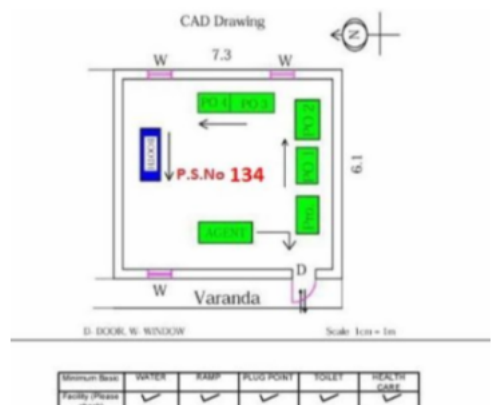

Google Map View

Polling Station Building Front View

Polling Station Front View

Cad View

Key MAP View

1 பெயர் : அர்த்தனாரிசாமி - தந்தையின் பெயர்: துரைசாமி - வீட்டு எண் : 1 வயது : 76 பாலினம் : ஆண் Photo is available	IYE0046847	2 பெயர் : வசந்தகோகிலம் - கணவர் பெயர்: அர்த்தனாரி - வீட்டு எண் : 1 வயது : 63 பாலினம் : பெண் Photo is available	IYE0046821	3 பெயர் : ராஜாமணி - தந்தையின் பெயர்: வைதீஸ்வரன் - வீட்டு எண் : 1 வயது : 56 பாலினம் : ஆண் Photo is available	IYE1295492
4 பெயர் : கிருஷ்ணராஜ் - தந்தையின் பெயர்: கோபால் - வீட்டு எண் : 1 வயது : 51 பாலினம் : ஆண் Photo is available	IYE1589373	# 5 பெயர் : புஷ்பா கிருஷ்ணராஜ் கணவர் பெயர்: கிருஷ்ணராஜ் - வீட்டு எண் : 21/19 வயது : 48 பாலினம் : பெண் Photo is available	GMV1276237	6 பெயர் : சுந்தர்ராஜன் தந்தையின் பெயர்: பெருமாள் சாமி வீட்டு எண் : 1 வயது : 47 பாலினம் : ஆண் Photo is available	IYE2122778
7 பெயர் : விஜி - கணவர் பெயர்: ராஜாமணி - வீட்டு எண் : 1 வயது : 46 பாலினம் : பெண் Photo is available	IYE1330315	8 பெயர் : தனசேகரன் - தந்தையின் பெயர்: அர்த்தனாரி - வீட்டு எண் : 1 வயது : 43 பாலினம் : ஆண் Photo is available	IYE0046839	9 பெயர் : சண்முகபிரியா - கணவர் பெயர்: தனசேகரன் - வீட்டு எண் : 1 வயது : 41 பாலினம் : பெண் Photo is available	IYE0826925
10 பெயர் : சங்கீதா கணவர் பெயர்: சுந்தர்ராஜ் வீட்டு எண் : 1 வயது : 39 பாலினம் : பெண் Photo is available	IYE2122737	11 பெயர் : பிரபா - கணவர் பெயர்: சுப்ரமணி - வீட்டு எண் : 2-25 வயது : 34 பாலினம் : பெண் Photo is available	IYE0766956	12 பெயர் : பாஞ்சாலி - கணவர் பெயர்: வைத்தியலிங்கம் - வீட்டு எண் : 3 வயது : 77 பாலினம் : பெண் Photo is available	IYE1963669
13 பெயர் : பூபதி - தந்தையின் பெயர்: குமாரசாமி - வீட்டு எண் : 3-2 வயது : 38 பாலினம் : ஆண் Photo is available	GMV3468931	14 பெயர் : தனலட்சுமி - கணவர் பெயர்: சண்முகம் - வீட்டு எண் : 3-a வயது : 53 பாலினம் : பெண் Photo is available	IYE0042978	15 பெயர் : சாந்தி - தந்தையின் பெயர்: மாரிசெட்டி - வீட்டு எண் : 4 வயது : 49 பாலினம் : பெண் Photo is available	GMV2684751
16 பெயர் : கோவிந்தராஜன் - தந்தையின் பெயர்: ரங்கநாதசெட்டியார் - வீட்டு எண் : 5 வயது : 78 பாலினம் : ஆண் Photo is available	IYE1963677	17 பெயர் : தீபா - கணவர் பெயர்: ஹரிதாஸ் - வீட்டு எண் : 5 வயது : 42 பாலினம் : பெண் Photo is available	GMV2744712	18 பெயர் : சினேகா தந்தையின் பெயர்: ஹரிதாஸ் வீட்டு எண் : 5 வயது : 22 பாலினம் : பெண் Photo is available	IYE2444958
# 19 பெயர் : வினோத் நமசிவாயம் தந்தையின் பெயர்: நமச்சிவாயம் - வீட்டு எண் : 5-2-4 வயது : 30 பாலினம் : ஆண் Photo is available	IYE1096890	20 பெயர் : வெங்கடேஷ் - தந்தையின் பெயர்: அமிர்தலிங்கம் - வீட்டு எண் : 6 வயது : 55 பாலினம் : ஆண் Photo is available	IYE0143644	21 பெயர் : கவிதா - கணவர் பெயர்: வெங்கடேஷ் - வீட்டு எண் : 6 வயது : 46 பாலினம் : பெண் Photo is available	IYE0143651
22 பெயர் : கார்த்திக் - தந்தையின் பெயர்: வெங்கடேசன் - வீட்டு எண் : 6 வயது : 31 பாலினம் : ஆண் Photo is available	IYE1358118	23 பெயர் : பொன்னம்மாள் - கணவர் பெயர்: வெங்கடேசன் - வீட்டு எண் : 7 வயது : 51 பாலினம் : பெண் Photo is available	GMV2686996	24 பெயர் : பாலகிருஷ்ணன் இதரர் பெயர்: சரஸ்வதி வீட்டு எண் : 7/9 வயது : 73 பாலினம் : ஆண் Photo is available	IYE1503408
25 பெயர் : நாகேந்திரன் - தந்தையின் பெயர்: வெங்கடேசன் - வீட்டு எண் : 7-9 வயது : 29 பாலினம் : ஆண் Photo is available	IYE1096866	26 பெயர் : சுகுணா ராஜாராயர் தந்தையின் பெயர்: ராஜாராயர் வீட்டு எண் : 7/9ஏ வயது : 36 பாலினம் : பெண் Photo is available	IYE2520179	27 பெயர் : சாந்தி - கணவர் பெயர்: விஜயராகவன் - வீட்டு எண் : 8 வயது : 62 பாலினம் : பெண் Photo is available	IYE1963701
28 பெயர் : தட்சிணாமூர்த்தி - தந்தையின் பெயர்: விஜயராகவன் - வீட்டு எண் : 8 வயது : 40 பாலினம் : ஆண் Photo is available	GMV2737351	29 பெயர் : சரஸ்வதி - கணவர் பெயர்: நஞ்சுண்டஸ்வரன் - வீட்டு எண் : 10 வயது : 78 பாலினம் : பெண் Photo is available	IYE1963727	30 பெயர் : சரவணன் - தந்தையின் பெயர்: நஞ்சுண்டஸ்வரன் - வீட்டு எண் : 10 வயது : 57 பாலினம் : ஆண் Photo is available	IYE1963735