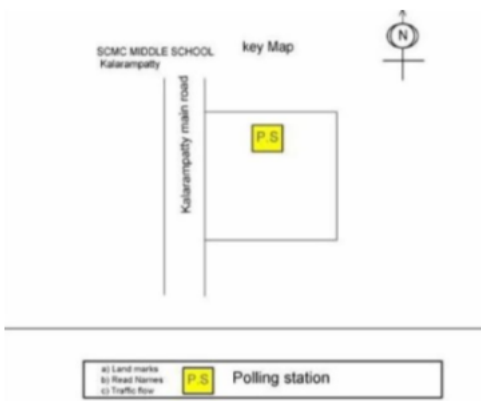

Google Map View

Polling Station Building Front View

Polling Station Front View

Cad View

Key MAP View

1 பெயர் : மாதேஸ்வரன் தந்தையின் பெயர்: கிருஷ்ணசாமி செட்டியர் வீட்டு எண் : 1/1 வயது : 79 பாலினம் : ஆண் Photo is available	IYE1404052	2 பெயர் : ராஜாமணி கணவர் பெயர்: மாதேஸ்வரன் வீட்டு எண் : 1/1 வயது : 75 பாலினம் : பெண் Photo is available	IYE1404045	3 பெயர் : நர்மதா தந்தையின் பெயர்: கார்த்திகேயன் வீட்டு எண் : 1/114 வயது : 25 பாலினம் : பெண் Photo is available	IYE1530039
4 பெயர் : கௌசல்யா - தந்தையின் பெயர்: சோமசுந்தரம் - வீட்டு எண் : 2 வயது : 41 பாலினம் : பெண் Photo is available	GMV2724425	5 பெயர் : சரவணன் தந்தையின் பெயர்: பத்மநாபன் வீட்டு எண் : 2/1 வயது : 56 பாலினம் : ஆண் Photo is available	IYE2121507	6 பெயர் : கண்ணமா - கணவர் பெயர்: சரவணன் - வீட்டு எண் : 2/1 வயது : 53 பாலினம் : பெண் Photo is available	GMV1662824
7 பெயர் : சீனிவாசன் தந்தையின் பெயர்: நடராஜன் வீட்டு எண் : 2/1 வயது : 51 பாலினம் : ஆண் Photo is available	IYE1527613	8 பெயர் : பாலாமணி கணவர் பெயர்: சீனிவாசன் வீட்டு எண் : 2/1 வயது : 43 பாலினம் : பெண் Photo is available	IYE1527597	9 பெயர் : மோகனா சிவம் தந்தையின் பெயர்: சரவணன் வீட்டு எண் : 2/1 வயது : 30 பாலினம் : ஆண் Photo is available	IYE2121705
10 பெயர் : சுரேந்தர் - தந்தையின் பெயர்: சரவணன் - வீட்டு எண் : 2-1 வயது : 28 பாலினம் : ஆண் Photo is available	IYE1243393	11 பெயர் : வரதராஜ பெருமாள் தந்தையின் பெயர்: இந்திரராஜன் வீட்டு எண் : 2-2 வயது : 49 பாலினம் : ஆண் Photo is available	IYE1533116	12 பெயர் : அனுராதா கணவர் பெயர்: வராஜ பெருமாள் வீட்டு எண் : 2-2 வயது : 48 பாலினம் : பெண் Photo is available	IYE1533124
13 பெயர் : சக்தி பிரபா தந்தையின் பெயர்: வரதராஜபெருமாள் வீட்டு எண் : 2-2 வயது : 24 பாலினம் : பெண் Photo is available	IYE2106391	14 பெயர் : சண்முகசுந்தரம் தந்தையின் பெயர்: தணிகாஜலம் வீட்டு எண் : 3/3 வயது : 71 பாலினம் : ஆண் Photo is available	IYE2211597	15 பெயர் : கீதா கணவர் பெயர்: சண்முகசுந்தரம் வீட்டு எண் : 3/3 வயது : 63 பாலினம் : பெண் Photo is available	IYE2211613
16 பெயர் : அனுஷிணி - கணவர் பெயர்: தவமணி - வீட்டு எண் : 4 வயது : 31 பாலினம் : பெண் Photo is available	IYE0950196	17 பெயர் : குமார் - தந்தையின் பெயர்: வீரிச்செட்டி - வீட்டு எண் : 5 வயது : 27 பாலினம் : ஆண் Photo is available	IYE1357839	18 பெயர் : ராஜேந்திரன் - தந்தையின் பெயர்: காங்கமுத்துசெட்டி - வீட்டு எண் : 7 வயது : 72 பாலினம் : ஆண் Photo is available	IYE1931799
19 பெயர் : பிரேமா - கணவர் பெயர்: ராஜேந்திரன் - வீட்டு எண் : 7 வயது : 64 பாலினம் : பெண் Photo is available	IYE1931807	20 பெயர் : பாலமுருகன் - தந்தையின் பெயர்: மாரியப்பன் - வீட்டு எண் : 7 வயது : 46 பாலினம் : ஆண் Photo is available	IYE0825596	21 பெயர் : வினோத்குமார் - தந்தையின் பெயர்: ராஜேந்திரன் - வீட்டு எண் : 7 வயது : 44 பாலினம் : ஆண் Photo is available	GMV1656321
22 பெயர் : கவிதா - கணவர் பெயர்: பாலமுருகன் - வீட்டு எண் : 7 வயது : 43 பாலினம் : பெண் Photo is available	IYE0825604	23 பெயர் : ரஜினி - தந்தையின் பெயர்: வினோத் குமார் - வீட்டு எண் : 7 வயது : 40 பாலினம் : பெண் Photo is available	IYE1294925	24 பெயர் : பத்ரி கிருஷ்ணன் தந்தையின் பெயர்: பாலமுருகன் வீட்டு எண் : 7/6 வயது : 21 பாலினம் : ஆண் Photo is available	IYE2316701
25 பெயர் : ஜெயக்குமாரி - கணவர் பெயர்: நாராயணன் - வீட்டு எண் : 8-1 வயது : 80 பாலினம் : பெண் Photo is available	IYE1931815	26 பெயர் : பழனிசாமி - தந்தையின் பெயர்: அண்ணாமலை - வீட்டு எண் : 8 அப வயது : 56 பாலினம் : ஆண் Photo is available	GMV2693299	27 பெயர் : மகேஸ்வரி - கணவர் பெயர்: பழனிசாமி - வீட்டு எண் : 8அப வயது : 50 பாலினம் : பெண் Photo is available	GMV2748028
28 பெயர் : சரண்யா தாயின் பெயர்: பழனிசாமி வீட்டு எண் : 8.ஏ.பீ வயது : 26 பாலினம் : பெண் Photo is available	IYE2187904	29 பெயர் : ஹரி விக்னேஷ் தந்தையின் பெயர்: அழகிரி வீட்டு எண் : 8அப வயது : 25 பாலினம் : ஆண் Photo is available	IYE2187938	30 பெயர் : தமிழ்செல்வி - கணவர் பெயர்: கந்தசாமி - வீட்டு எண் : 9 வயது : 61 பாலினம் : பெண் Photo is available	IYE1931823