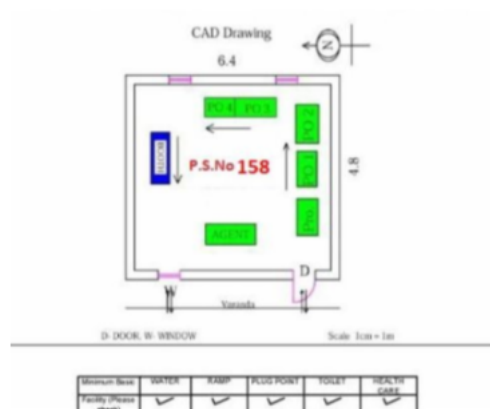

Google Map View

Polling Station Building Front View

Polling Station Front View

Cad View

Key MAP View

1 பெயர் : மாதேஸ்வரன் தந்தையின் பெயர்: கிருஷ்ணசாமி செட்டியர் வீட்டு எண் : 1/1 வயது : 79 பாலினம் : ஆண் Photo is available	IYE1404052	2 பெயர் : ராஜாமணி கணவர் பெயர்: மாதேஸ்வரன் வீட்டு எண் : 1/1 வயது : 75 பாலினம் : பெண் Photo is available	IYE1404045	3 பெயர் : நர்மதா தந்தையின் பெயர்: கார்த்திகேயன் வீட்டு எண் : 1/114 வயது : 25 பாலினம் : பெண் Photo is available	IYE1530039
4 பெயர் : கௌசல்யா - தந்தையின் பெயர்: சோமசுந்தரம் - வீட்டு எண் : 2 வயது : 41 பாலினம் : பெண் Photo is available	GMV2724425	5 பெயர் : சரவணன் தந்தையின் பெயர்: பத்மநாபன் வீட்டு எண் : 2/1 வயது : 56 பாலினம் : ஆண் Photo is available	IYE2121507	6 பெயர் : கண்ணமா - கணவர் பெயர்: சரவணன் - வீட்டு எண் : 2/1 வயது : 53 பாலினம் : பெண் Photo is available	GMV1662824
7 பெயர் : சீனிவாசன் தந்தையின் பெயர்: நடராஜன் வீட்டு எண் : 2/1 வயது : 51 பாலினம் : ஆண் Photo is available	IYE1527613	8 பெயர் : பாலாமணி கணவர் பெயர்: சீனிவாசன் வீட்டு எண் : 2/1 வயது : 43 பாலினம் : பெண் Photo is available	IYE1527597	9 பெயர் : மோகனா சிவம் தந்தையின் பெயர்: சரவணன் வீட்டு எண் : 2/1 வயது : 30 பாலினம் : ஆண் Photo is available	IYE2121705
10 பெயர் : சுரேந்தர் - தந்தையின் பெயர்: சரவணன் - வீட்டு எண் : 2-1 வயது : 28 பாலினம் : ஆண் Photo is available	IYE1243393	11 பெயர் : வரதராஜ பெருமாள் தந்தையின் பெயர்: இந்திரராஜன் வீட்டு எண் : 2-2 வயது : 49 பாலினம் : ஆண் Photo is available	IYE1533116	12 பெயர் : அனுராதா கணவர் பெயர்: வராஜ பெருமாள் வீட்டு எண் : 2-2 வயது : 48 பாலினம் : பெண் Photo is available	IYE1533124
13 பெயர் : சக்தி பிரபா தந்தையின் பெயர்: வரதராஜபெருமாள் வீட்டு எண் : 2-2 வயது : 24 பாலினம் : பெண் Photo is available	IYE2106391	14 பெயர் : சண்முகசுந்தரம் தந்தையின் பெயர்: தணிகாஜலம் வீட்டு எண் : 3/3 வயது : 71 பாலினம் : ஆண் Photo is available	IYE2211597	15 பெயர் : கீதா கணவர் பெயர்: சண்முகசுந்தரம் வீட்டு எண் : 3/3 வயது : 63 பாலினம் : பெண் Photo is available	IYE2211613
16 பெயர் : அனுஷிணி - கணவர் பெயர்: தவமணி - வீட்டு எண் : 4 வயது : 31 பாலினம் : பெண் Photo is available	IYE0950196	17 பெயர் : குமார் - தந்தையின் பெயர்: வீரிச்செட்டி - வீட்டு எண் : 5 வயது : 27 பாலினம் : ஆண் Photo is available	IYE1357839	18 பெயர் : ராஜேந்திரன் - தந்தையின் பெயர்: காங்கமுத்துசெட்டி - வீட்டு எண் : 7 வயது : 72 பாலினம் : ஆண் Photo is available	IYE1931799
19 பெயர் : பிரேமா - கணவர் பெயர்: ராஜேந்திரன் - வீட்டு எண் : 7 வயது : 64 பாலினம் : பெண் Photo is available	IYE1931807	20 பெயர் : பாலமுருகன் - தந்தையின் பெயர்: மாரியப்பன் - வீட்டு எண் : 7 வயது : 46 பாலினம் : ஆண் Photo is available	IYE0825596	21 பெயர் : வினோத்குமார் - தந்தையின் பெயர்: ராஜேந்திரன் - வீட்டு எண் : 7 வயது : 44 பாலினம் : ஆண் Photo is available	GMV1656321
22 பெயர் : கவிதா - கணவர் பெயர்: பாலமுருகன் - வீட்டு எண் : 7 வயது : 43 பாலினம் : பெண் Photo is available	IYE0825604	23 பெயர் : ரஜினி - தந்தையின் பெயர்: வினோத் குமார் - வீட்டு எண் : 7 வயது : 40 பாலினம் : பெண் Photo is available	IYE1294925	24 பெயர் : பத்ரி கிருஷ்ணன் தந்தையின் பெயர்: பாலமுருகன் வீட்டு எண் : 7/6 வயது : 21 பாலினம் : ஆண் Photo is available	IYE2316701
25 பெயர் : ஜெயக்குமாரி - கணவர் பெயர்: நாராயணன் - வீட்டு எண் : 8-1 வயது : 80 பாலினம் : பெண் Photo is available	IYE1931815	26 பெயர் : பழனிசாமி - தந்தையின் பெயர்: அண்ணாமலை - வீட்டு எண் : 8 அப வயது : 56 பாலினம் : ஆண் Photo is available	GMV2693299	27 பெயர் : மகேஸ்வரி - கணவர் பெயர்: பழனிசாமி - வீட்டு எண் : 8அப வயது : 50 பாலினம் : பெண் Photo is available	GMV2748028
28 பெயர் : சரண்யா தாயின் பெயர்: பழனிசாமி வீட்டு எண் : 8.ஏ.பீ வயது : 26 பாலினம் : பெண் Photo is available	IYE2187904	29 பெயர் : ஹரி விக்னேஷ் தந்தையின் பெயர்: அழகிரி வீட்டு எண் : 8அப வயது : 25 பாலினம் : ஆண் Photo is available	IYE2187938	30 பெயர் : தமிழ்செல்வி - கணவர் பெயர்: கந்தசாமி - வீட்டு எண் : 9 வயது : 61 பாலினம் : பெண் Photo is available	IYE1931823