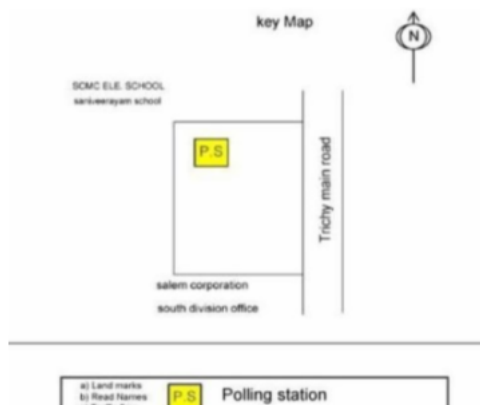

Google Map View

Polling Station Building Front View

Polling Station Front View

Cad View

Key MAP View

1 பெயர் : பாஞ்சாலி - கணவர் பெயர்: சென்றாயன்செட்டி - வீட்டு எண் : 1 வயது : 76 பாலினம் : பெண் Photo is available	GMV1718857	2 பெயர் : அழகப்பன் - தந்தையின் பெயர்: சென்றாயன்செட்டி - வீட்டு எண் : 1 வயது : 54 பாலினம் : ஆண் Photo is available	GMV3290079	3 பெயர் : சஞ்சய் தந்தையின் பெயர்: ரங்கசாமி வீட்டு எண் : 1 வயது : 23 பாலினம் : ஆண் Photo is available	IYE2191955
4 பெயர் : யாதவன் தந்தையின் பெயர்: ரங்கசாமி வீட்டு எண் : 1 வயது : 20 பாலினம் : ஆண் Photo is available	IYE2385722	5 பெயர் : சிங்காரம் - தந்தையின் பெயர்: முனுசாமி - வீட்டு எண் : 2 வயது : 64 பாலினம் : ஆண் Photo is available	GMV2749877	6 பெயர் : தனலட்சுமி - கணவர் பெயர்: சிங்காரம் - வீட்டு எண் : 2 வயது : 54 பாலினம் : பெண் Photo is available	GMV2734465
7 பெயர் : முனிசங்கர் - தந்தையின் பெயர்: சிங்காரம் - வீட்டு எண் : 2 வயது : 37 பாலினம் : ஆண் Photo is available	IYE0556118	8 பெயர் : பிரேமா - கணவர் பெயர்: சுந்தரமூர்த்தி - வீட்டு எண் : 4 வயது : 59 பாலினம் : பெண் Photo is available	GMV1276922	9 பெயர் : கிருஷ்ணன் - தந்தையின் பெயர்: ராமுடைஐயர் - வீட்டு எண் : 5 வயது : 72 பாலினம் : ஆண் Photo is available	GMV1276880
10 பெயர் : பிரேமா - கணவர் பெயர்: கிருஷ்ணன் - வீட்டு எண் : 5 வயது : 63 பாலினம் : பெண் Photo is available	IYE1869890	11 பெயர் : குமார் - தந்தையின் பெயர்: கிருஷ்ணன் - வீட்டு எண் : 5 வயது : 45 பாலினம் : ஆண் Photo is available	GMV1698380	12 பெயர் : உஷாராணி - கணவர் பெயர்: குமார் - வீட்டு எண் : 5 வயது : 43 பாலினம் : பெண் Photo is available	IYE0044677
13 பெயர் : ஹரி - தந்தையின் பெயர்: கிருஷ்ணன் - வீட்டு எண் : 5 வயது : 40 பாலினம் : ஆண் Photo is available	GMV2704302	14 பெயர் : சரோஜினி - கணவர் பெயர்: அமிர்தலிங்கம் - வீட்டு எண் : 7 வயது : 77 பாலினம் : பெண் Photo is available	IYE1869916	15 பெயர் : பழனிவேல் - தந்தையின் பெயர்: அமிர்தலிங்கம் - வீட்டு எண் : 7 வயது : 55 பாலினம் : ஆண் Photo is available	IYE1869924
16 பெயர் : யுவராஜ் - தந்தையின் பெயர்: முருகன் - வீட்டு எண் : 7 வயது : 43 பாலினம் : ஆண் Photo is available	IYE0044719	17 பெயர் : பரமேஸ்வரி - கணவர் பெயர்: பழனிவேல் - வீட்டு எண் : 7-3B வயது : 50 பாலினம் : பெண் Photo is available	GMV1698422	18 பெயர் : தேவி புவனேஸ்வரி தந்தையின் பெயர்: ராஜவேல் வீட்டு எண் : 8-2/57 வயது : 26 பாலினம் : பெண் Photo is available	IYE1418748
19 பெயர் : வெங்கடேசன் - தந்தையின் பெயர்: சுந்தரராஜன் - வீட்டு எண் : 8/56 வயது : 53 பாலினம் : ஆண் Photo is available	IYE1096148	20 பெயர் : புஷ்பலதா - கணவர் பெயர்: வெங்கடேசன் - வீட்டு எண் : 8/56 வயது : 48 பாலினம் : பெண் Photo is available	IYE1096163	21 பெயர் : ரங்கநாயகி - கணவர் பெயர்: கல்யாணசுந்தரம் - வீட்டு எண் : 8/56 வயது : 42 பாலினம் : பெண் Photo is available	GMV3356920
22 பெயர் : தர்ஷினி தாயின் பெயர்: புஷ்பலதா வீட்டு எண் : 8/56 வயது : 26 பாலினம் : பெண் Photo is available	IYE1460252	23 பெயர் : சுஷ்மிதா தந்தையின் பெயர்: கல்யாணசுந்தரம் வீட்டு எண் : 8/56 வயது : 20 பாலினம் : பெண் Photo is available	IYE2448876	24 பெயர் : நாகஹர்ஷிதா தந்தையின் பெயர்: வெங்கடேஷன் வீட்டு எண் : 8/56 வயது : 19 பாலினம் : பெண் Photo is available	IYE2492015
25 பெயர் : செல்வராஜ் தந்தையின் பெயர்: வரதராஜன் வீட்டு எண் : 9 வயது : 64 பாலினம் : ஆண் Photo is available	IYE1869981	26 பெயர் : சக்திபிரியா - தந்தையின் பெயர்: செல்வராஜ் - வீட்டு எண் : 9 வயது : 33 பாலினம் : பெண் Photo is available	IYE0699850	27 பெயர் : மல்லிகா - கணவர் பெயர்: செல்வராஜன் - வீட்டு எண் : 9-1 வயது : 57 பாலினம் : பெண் Photo is available	IYE1869999
28 பெயர் : வெங்கடேஷ் - தந்தையின் பெயர்: செல்வராஜன் - வீட்டு எண் : 9/1 வயது : 40 பாலினம் : ஆண் Photo is available	GMV2743128	29 பெயர் : மோகனா - கணவர் பெயர்: கோவிந்தராஜா - வீட்டு எண் : 10 வயது : 69 பாலினம் : பெண் Photo is available	IYE1870013	30 பெயர் : சந்திரசேகரன் - தந்தையின் பெயர்: கோவிந்தராஜா - வீட்டு எண் : 10 வயது : 48 பாலினம் : ஆண் Photo is available	IYE1870021