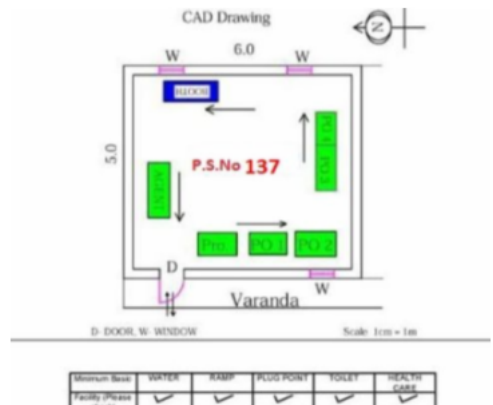

Google Map View

Polling Station Building Front View

Polling Station Front View

Cad View

Key MAP View

1 பெயர் : பாஞ்சாலி - கணவர் பெயர்: சென்றாயன்செட்டி - வீட்டு எண் : 1 வயது : 76 பாலினம் : பெண் Photo is available	GMV1718857	2 பெயர் : அழகப்பன் - தந்தையின் பெயர்: சென்றாயன்செட்டி - வீட்டு எண் : 1 வயது : 54 பாலினம் : ஆண் Photo is available	GMV3290079	3 பெயர் : சஞ்சய் தந்தையின் பெயர்: ரங்கசாமி வீட்டு எண் : 1 வயது : 23 பாலினம் : ஆண் Photo is available	IYE2191955
4 பெயர் : யாதவன் தந்தையின் பெயர்: ரங்கசாமி வீட்டு எண் : 1 வயது : 20 பாலினம் : ஆண் Photo is available	IYE2385722	5 பெயர் : சிங்காரம் - தந்தையின் பெயர்: முனுசாமி - வீட்டு எண் : 2 வயது : 64 பாலினம் : ஆண் Photo is available	GMV2749877	6 பெயர் : தனலட்சுமி - கணவர் பெயர்: சிங்காரம் - வீட்டு எண் : 2 வயது : 54 பாலினம் : பெண் Photo is available	GMV2734465
7 பெயர் : முனிசங்கர் - தந்தையின் பெயர்: சிங்காரம் - வீட்டு எண் : 2 வயது : 37 பாலினம் : ஆண் Photo is available	IYE0556118	8 பெயர் : பிரேமா - கணவர் பெயர்: சுந்தரமூர்த்தி - வீட்டு எண் : 4 வயது : 59 பாலினம் : பெண் Photo is available	GMV1276922	9 பெயர் : கிருஷ்ணன் - தந்தையின் பெயர்: ராமுடைஐயர் - வீட்டு எண் : 5 வயது : 72 பாலினம் : ஆண் Photo is available	GMV1276880
10 பெயர் : பிரேமா - கணவர் பெயர்: கிருஷ்ணன் - வீட்டு எண் : 5 வயது : 63 பாலினம் : பெண் Photo is available	IYE1869890	11 பெயர் : குமார் - தந்தையின் பெயர்: கிருஷ்ணன் - வீட்டு எண் : 5 வயது : 45 பாலினம் : ஆண் Photo is available	GMV1698380	12 பெயர் : உஷாராணி - கணவர் பெயர்: குமார் - வீட்டு எண் : 5 வயது : 43 பாலினம் : பெண் Photo is available	IYE0044677
13 பெயர் : ஹரி - தந்தையின் பெயர்: கிருஷ்ணன் - வீட்டு எண் : 5 வயது : 40 பாலினம் : ஆண் Photo is available	GMV2704302	14 பெயர் : சரோஜினி - கணவர் பெயர்: அமிர்தலிங்கம் - வீட்டு எண் : 7 வயது : 77 பாலினம் : பெண் Photo is available	IYE1869916	15 பெயர் : பழனிவேல் - தந்தையின் பெயர்: அமிர்தலிங்கம் - வீட்டு எண் : 7 வயது : 55 பாலினம் : ஆண் Photo is available	IYE1869924
16 பெயர் : யுவராஜ் - தந்தையின் பெயர்: முருகன் - வீட்டு எண் : 7 வயது : 43 பாலினம் : ஆண் Photo is available	IYE0044719	17 பெயர் : பரமேஸ்வரி - கணவர் பெயர்: பழனிவேல் - வீட்டு எண் : 7-3B வயது : 50 பாலினம் : பெண் Photo is available	GMV1698422	18 பெயர் : தேவி புவனேஸ்வரி தந்தையின் பெயர்: ராஜவேல் வீட்டு எண் : 8-2/57 வயது : 26 பாலினம் : பெண் Photo is available	IYE1418748
19 பெயர் : வெங்கடேசன் - தந்தையின் பெயர்: சுந்தரராஜன் - வீட்டு எண் : 8/56 வயது : 53 பாலினம் : ஆண் Photo is available	IYE1096148	20 பெயர் : புஷ்பலதா - கணவர் பெயர்: வெங்கடேசன் - வீட்டு எண் : 8/56 வயது : 48 பாலினம் : பெண் Photo is available	IYE1096163	21 பெயர் : ரங்கநாயகி - கணவர் பெயர்: கல்யாணசுந்தரம் - வீட்டு எண் : 8/56 வயது : 42 பாலினம் : பெண் Photo is available	GMV3356920
22 பெயர் : தர்ஷினி தாயின் பெயர்: புஷ்பலதா வீட்டு எண் : 8/56 வயது : 26 பாலினம் : பெண் Photo is available	IYE1460252	23 பெயர் : சுஷ்மிதா தந்தையின் பெயர்: கல்யாணசுந்தரம் வீட்டு எண் : 8/56 வயது : 20 பாலினம் : பெண் Photo is available	IYE2448876	24 பெயர் : நாகஹர்ஷிதா தந்தையின் பெயர்: வெங்கடேஷன் வீட்டு எண் : 8/56 வயது : 19 பாலினம் : பெண் Photo is available	IYE2492015
25 பெயர் : செல்வராஜ் தந்தையின் பெயர்: வரதராஜன் வீட்டு எண் : 9 வயது : 64 பாலினம் : ஆண் Photo is available	IYE1869981	26 பெயர் : சக்திபிரியா - தந்தையின் பெயர்: செல்வராஜ் - வீட்டு எண் : 9 வயது : 33 பாலினம் : பெண் Photo is available	IYE0699850	27 பெயர் : மல்லிகா - கணவர் பெயர்: செல்வராஜன் - வீட்டு எண் : 9-1 வயது : 57 பாலினம் : பெண் Photo is available	IYE1869999
28 பெயர் : வெங்கடேஷ் - தந்தையின் பெயர்: செல்வராஜன் - வீட்டு எண் : 9/1 வயது : 40 பாலினம் : ஆண் Photo is available	GMV2743128	29 பெயர் : மோகனா - கணவர் பெயர்: கோவிந்தராஜா - வீட்டு எண் : 10 வயது : 69 பாலினம் : பெண் Photo is available	IYE1870013	30 பெயர் : சந்திரசேகரன் - தந்தையின் பெயர்: கோவிந்தராஜா - வீட்டு எண் : 10 வயது : 48 பாலினம் : ஆண் Photo is available	IYE1870021