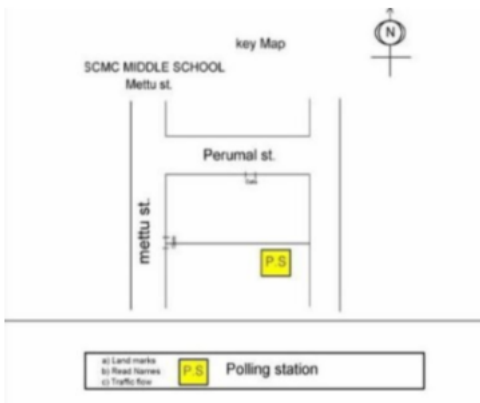

Google Map View

Polling Station Building Front View

Polling Station Front View

Cad View

Key MAP View

1 பெயர் : கார்த்திக் - தந்தையின் பெயர்: செல்வம் - வீட்டு எண் : 1 வயது : 31 பாலினம் : ஆண் Photo is available IYE1244136	2 பெயர் : மகேஸ்வரி - கணவர் பெயர்: காளியப்பன் - வீட்டு எண் : 2 வயது : 46 பாலினம் : பெண் Photo is available IYE1989540	3 பெயர் : தனகொடி ச கணவர் பெயர்: இருசாகவுண்டர் வீட்டு எண் : 3சி/18, வயது : 45 பாலினம் : பெண் Photo is available IYE2217339
4 பெயர் : சந்தோஷ் இ தந்தையின் பெயர்: இருசாகவுண்டர் வீட்டு எண் : 3சி/18, வயது : 26 பாலினம் : ஆண் Photo is available IYE2217347	5 பெயர் : சின்னப்பாபா இதரர் பெயர்: பூபதி வீட்டு எண் : 4 வயது : 75 பாலினம் : பெண் Photo is available IYE2480309	6 பெயர் : இலட்சுமி - தந்தையின் பெயர்: கடவுள் - வீட்டு எண் : 4 வயது : 56 பாலினம் : பெண் Photo is available GMV2357952
7 பெயர் : பூபதி - தந்தையின் பெயர்: கடவுள் - வீட்டு எண் : 4 வயது : 42 பாலினம் : ஆண் Photo is available GMV1408590	8 பெயர் : இந்துமதி தந்தையின் பெயர்: பன்னீர் செல்வம் வீட்டு எண் : 4/5 வயது : 24 பாலினம் : பெண் Photo is available IYE2098234	9 பெயர் : பன்னீர்செல்வம் - தந்தையின் பெயர்: தண்டபாணி - வீட்டு எண் : 5 வயது : 49 பாலினம் : ஆண் Photo is available IYE1989573
10 பெயர் : தனலட்சுமி - கணவர் பெயர்: பன்னீர்செல்வம் - வீட்டு எண் : 5 வயது : 47 பாலினம் : பெண் Photo is available IYE1989581	11 பெயர் : அம்சா கணவர் பெயர்: சுப்ரமணியன் வீட்டு எண் : 5/1 வயது : 58 பாலினம் : பெண் Photo is available IYE2304459	12 பெயர் : பிரபாகரன் - தந்தையின் பெயர்: பன்னீர் செல்வம் - வீட்டு எண் : 5-48 வயது : 30 பாலினம் : ஆண் Photo is available IYE0952564
# 13 பெயர் : பாலசுப்ரமணி ராஜகோபால் தந்தையின் பெயர்: இராஜகோபால் - வீட்டு எண் : 6 வயது : 55 பாலினம் : ஆண் Photo is available GMV2356491	14 பெயர் : அம்சவேணி - கணவர் பெயர்: பாலசுப்ரமணியம் - வீட்டு எண் : 6 வயது : 48 பாலினம் : பெண் Photo is available GMV2356699	15 பெயர் : ஸ்ரீ பிரசாந்த் தந்தையின் பெயர்: பாலசுப்ரமணி வீட்டு எண் : 6 வயது : 24 பாலினம் : ஆண் Photo is available IYE2065928
16 பெயர் : கௌரி - கணவர் பெயர்: சரவணன் - வீட்டு எண் : 6-C வயது : 46 பாலினம் : பெண் Photo is available IYE0827709	17 பெயர் : மாணிக்கம் - தந்தையின் பெயர்: கொண்டப்பன் - வீட்டு எண் : 8 வயது : 37 பாலினம் : ஆண் Photo is available IYE0374520	18 பெயர் : விக்னேஷ்வர் - தந்தையின் பெயர்: சங்கரன் - வீட்டு எண் : 8 வயது : 28 பாலினம் : ஆண் Photo is available IYE1244110
19 பெயர் : லக்ஷ்மி கணவர் பெயர்: மாணிக்கம் வீட்டு எண் : 8 வயது : 28 பாலினம் : பெண் Photo is available IYE2258937	20 பெயர் : மதுமிதா தந்தையின் பெயர்: சங்கரன் வீட்டு எண் : 8 வயது : 25 பாலினம் : பெண் Photo is available IYE1534965	21 பெயர் : கோகிலா - கணவர் பெயர்: கொண்டப்பன் - வீட்டு எண் : 8-1 வயது : 58 பாலினம் : பெண் Photo is available IYE1989599
S 22 பெயர் : தர்மலிங்கம் தந்தையின் பெயர்: வடிவேல் - வீட்டு எண் : 9 வயது : 51 பாலினம் : ஆண் Photo is available GMV2359396	S 23 பெயர் : உஷாராணி கணவர் பெயர்: தர்மலிங்கம் - வீட்டு எண் : 9 வயது : 47 பாலினம் : பெண் Photo is available GMV2353605	S 24 பெயர் : ரிந்தியா டி தந்தையின் பெயர்: தர்மலிங்கம் வீட்டு எண் : 9 வயது : 23 பாலினம் : பெண் Photo is available IYE2120608
S 25 பெயர் : தனுஷ்யா த தந்தையின் பெயர்: தர்மலிங்கம் வீட்டு எண் : 9 வயது : 20 பாலினம் : பெண் Photo is available IYE2353803	26 பெயர் : தங்கவேல் - தந்தையின் பெயர்: ரங்கசாமி - வீட்டு எண் : 10 வயது : 72 பாலினம் : ஆண் Photo is available IYE1989607	27 பெயர் : ராஜாமணி கணவர் பெயர்: தங்கவேல் வீட்டு எண் : 10 வயது : 69 பாலினம் : பெண் Photo is available IYE1535533
28 பெயர் : தாயம்மாள் - கணவர் பெயர்: பிச்சைமுத்து - வீட்டு எண் : 10A வயது : 70 பாலினம் : பெண் Photo is available IYE0596007	29 பெயர் : தாமரைசெல்வி - கணவர் பெயர்: ரமேஷ் - வீட்டு எண் : 10-ஏ வயது : 42 பாலினம் : பெண் Photo is available IYE0191593	30 பெயர் : சர்மிளா தேவி - கணவர் பெயர்: திருநாவுக்கரசு - வீட்டு எண் : 10C வயது : 35 பாலினம் : பெண் Photo is available IYE0468728