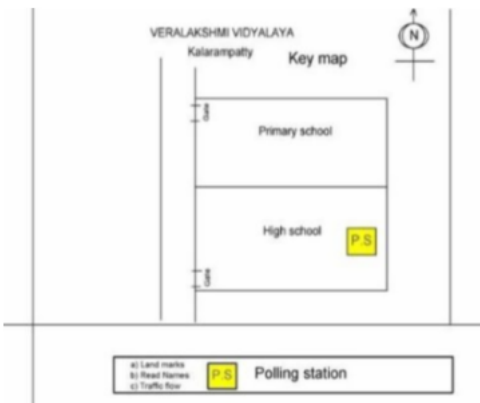

Google Map View

Polling Station Building Front View

Polling Station Front View

Cad View

Key MAP View

1 பெயர் : செல்வி - கணவர் பெயர்: முத்து - வீட்டு எண் : 1-E வயது : 43 பாலினம் : பெண் Photo is available	GMV2413276	2 பெயர் : ரமேஷ் - தந்தையின் பெயர்: மாணிக்கம் - வீட்டு எண் : 2-E வயது : 51 பாலினம் : ஆண் Photo is available	GMV2416113	3 பெயர் : கதிர்வேலு - தந்தையின் பெயர்: காளிரத்தினம் - வீட்டு எண் : 2-E வயது : 41 பாலினம் : ஆண் Photo is available	GMV2416147
4 பெயர் : தமிழரசி - கணவர் பெயர்: குமார் - வீட்டு எண் : 3-E வயது : 56 பாலினம் : பெண் Photo is available	GMV2412849	Q 5 பெயர் : அம்சவள்ளி கணவர் பெயர்: குமரேசன் வீட்டு எண் : 4-A வயது : 56 பாலினம் : பெண் DELETED	IYE0449207	6 பெயர் : ர முஹம்மது ரேஹான் தந்தையின் பெயர்: ரசாக் வீட்டு எண் : 10,கிழக்கு தெரு வயது : 19 பாலினம் : ஆண் Photo is available	IYE2536514
7 பெயர் : சுப்ரமணி - தந்தையின் பெயர்: சந்திரசேகரன் - வீட்டு எண் : 25/10 வயது : 58 பாலினம் : ஆண் Photo is available	IYE1644640	8 பெயர் : சின்னி - கணவர் பெயர்: சுப்ரமணி - வீட்டு எண் : 25/10 வயது : 48 பாலினம் : பெண் Photo is available	IYE1588045	9 பெயர் : கணேஷ் சங்கர் தந்தையின் பெயர்: மாதவராஜன் - வீட்டு எண் : 45/8 1தளம் வயது : 50 பாலினம் : ஆண் Photo is available	IYE1356617
10 பெயர் : மீனாட்சி - கணவர் பெயர்: பால்ராஜ் - வீட்டு எண் : 84 வயது : 41 பாலினம் : பெண் Photo is available	IYE1144153	11 பெயர் : விஷ்ணுபிரசாத் தந்தையின் பெயர்: அசோக்குமார் வீட்டு எண் : 115/14 வயது : 36 பாலினம் : ஆண் Photo is available	IYE2424265	12 பெயர் : திவ்யலட்சுமி கணவர் பெயர்: விஷ்ணுபிரசாத் வீட்டு எண் : 115/14 வயது : 35 பாலினம் : பெண் Photo is available	IYE2424208
13 பெயர் : ஸ்ரீ ரக் ஷ்யா - தந்தையின் பெயர்: சரவணகுமார் - வீட்டு எண் : 125 வயது : 28 பாலினம் : பெண் Photo is available	IYE1277755	14 பெயர் : முரளிசங்கரன் - தந்தையின் பெயர்: சேதுராமன் - வீட்டு எண் : 133 வயது : 43 பாலினம் : ஆண் Photo is available	GMV1693274	15 பெயர் : நாக ஜோதி - கணவர் பெயர்: முரளி சங்கரன் - வீட்டு எண் : 133 வயது : 39 பாலினம் : பெண் Photo is available	IYE0449066
16 பெயர் : ஹனிஷா தந்தையின் பெயர்: ஜி ரவி வீட்டு எண் : 165/465 வயது : 20 பாலினம் : பெண் Photo is available	IYE2366227	17 பெயர் : இந்துமதி சுப்பிரமணியன் கணவர் பெயர்: சுப்ரமணியன் - வீட்டு எண் : 176 வயது : 67 பாலினம் : பெண் Photo is available	AWP1545235	18 பெயர் : ஓபுளி கௌசிக் ராஜ் குமார் தந்தையின் பெயர்: ராஜ் குமார் மாரி செட்டி வீட்டு எண் : 179/513 திருச்சி பிரதான ச வயது : 27 பாலினம் : ஆண் Photo is available	IYE1528561
19 பெயர் : மஞ்சளா தந்தையின் பெயர்: முரளி வீட்டு எண் : 180-ஏ வயது : 50 பாலினம் : பெண் Photo is available	IYE1548585	20 பெயர் : இந்துமதி - கணவர் பெயர்: விஸ்வநாதன் - வீட்டு எண் : 218/591 வயது : 40 பாலினம் : பெண் Photo is available	IYE1317668	21 பெயர் : செல்வி - தாயின் பெயர்: கந்தாயி - வீட்டு எண் : 289 வயது : 55 பாலினம் : பெண் Photo is available	IYE0103366
22 பெயர் : நடராஜன் - தந்தையின் பெயர்: மீனாட்சிசுந்தரம் - வீட்டு எண் : 304,கே ர் ஸி காம்பெளன்ட் வயது : 76 பாலினம் : ஆண் Photo is available	GMV1402569	23 பெயர் : மாதவராஜ் - தந்தையின் பெயர்: சந்திரசேகரன் - வீட்டு எண் : 326/1 வயது : 71 பாலினம் : ஆண் Photo is available	IYE1223122	24 பெயர் : லதாராணி - கணவர் பெயர்: மாதவராஜ் - வீட்டு எண் : 326/1 வயது : 60 பாலினம் : பெண் Photo is available	IYE1223098
25 பெயர் : ஜனனி ஸ்ரீ - தந்தையின் பெயர்: மாதவராஜ் - வீட்டு எண் : 326/1 வயது : 29 பாலினம் : பெண் Photo is available	IYE1144054	26 பெயர் : ச மா ஹரிணி ஸ்ரீ தந்தையின் பெயர்: மாதவராஜ் - வீட்டு எண் : 326/2 வயது : 38 பாலினம் : பெண் Photo is available	IYE0103200	27 பெயர் : அன்பு பிரேமலதா - தந்தையின் பெயர்: கிருஷ்ணன் - வீட்டு எண் : 336 வயது : 31 பாலினம் : பெண் Photo is available	IYE0901355
28 பெயர் : அன்பு பிரபு தந்தையின் பெயர்: கிருஷ்ணன் வீட்டு எண் : 336/858 வயது : 25 பாலினம் : ஆண் Photo is available	IYE1488642	# 29 பெயர் : நாகராஜ் சுப்ரமணி தந்தையின் பெயர்: சுப்ரமணி - வீட்டு எண் : 351 வயது : 43 பாலினம் : ஆண் Photo is available	GMV2680634	30 பெயர் : பிரகாஷ் - தந்தையின் பெயர்: சுப்ரமணி - வீட்டு எண் : 351 வயது : 36 பாலினம் : ஆண் Photo is available	IYE0212597