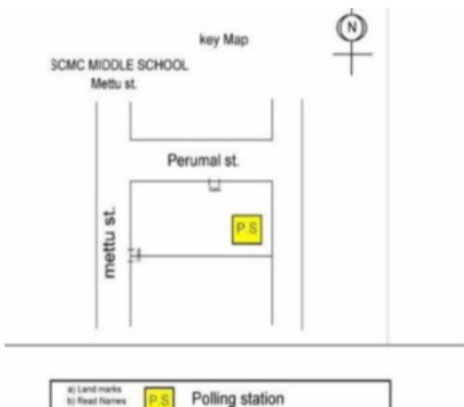

Google Map View

Polling Station Building Front View

Polling Station Front View

Cad View

Key MAP View

1 பெயர் : ஹரிசுதன் - தந்தையின் பெயர்: கந்தசாமி - வீட்டு எண் : 1 வயது : 32 பாலினம் : ஆண்	IEY0706424 Photo is available	2 பெயர் : சந்தியா தந்தையின் பெயர்: லக்ஷ்மன் தேவேந்தர் வீட்டு எண் : 1 வயது : 21 பாலினம் : பெண்	IEY2447290 Photo is available	3 பெயர் : முத்து - தந்தையின் பெயர்: பெரியசாமி - வீட்டு எண் : 1-1 வயது : 49 பாலினம் : ஆண்	GMV3353083 Photo is available
4 பெயர் : தனலட்சுமி - கணவர் பெயர்: சுந்தரம் - வீட்டு எண் : 1-4 வயது : 59 பாலினம் : பெண்	GMV2692994 Photo is available	5 பெயர் : மேகலா - கணவர் பெயர்: சுப்ரமணியம் - வீட்டு எண் : 2 வயது : 50 பாலினம் : பெண்	IEY1181171 Photo is available	6 பெயர் : யசோதா - கணவர் பெயர்: வடிவேல் - வீட்டு எண் : 2-2 வயது : 40 பாலினம் : பெண்	IEY0706432 Photo is available
7 பெயர் : வள்ளி - கணவர் பெயர்: செல்வம் - வீட்டு எண் : 2-2A வயது : 54 பாலினம் : பெண்	IEY1181247 Photo is available	8 பெயர் : மகாலட்சுமி - கணவர் பெயர்: மணி - வீட்டு எண் : 2/2ஏ வயது : 39 பாலினம் : பெண்	IEY0553354 Photo is available	9 பெயர் : அனிபா தந்தையின் பெயர்: முஸ்தபா வீட்டு எண் : 2-61 வயது : 36 பாலினம் : ஆண்	IEY2320513 Photo is available
10 பெயர் : ஆசிக் தந்தையின் பெயர்: கலீல் வீட்டு எண் : 2-61ஏ வயது : 23 பாலினம் : ஆண்	IEY2228690 Photo is available	11 பெயர் : திவ்யா கணவர் பெயர்: அரவிந்த் வீட்டு எண் : 2 ஏ வயது : 27 பாலினம் : பெண்	IEY2193662 Photo is available	12 பெயர் : மணி - தந்தையின் பெயர்: கந்தசாமி - வீட்டு எண் : 2-ஏ வயது : 53 பாலினம் : ஆண்	IEY1172642 Photo is available
13 பெயர் : மதனன் - தந்தையின் பெயர்: மாது - வீட்டு எண் : 2C-47 வயது : 37 பாலினம் : ஆண்	IEY0049205 Photo is available	14 பெயர் : வள்ளி - கணவர் பெயர்: ராஜா - வீட்டு எண் : 3 வயது : 55 பாலினம் : பெண்	IEY0706473 Photo is available	15 பெயர் : அமுதா - கணவர் பெயர்: பழனிவேல் - வீட்டு எண் : 3 வயது : 47 பாலினம் : பெண்	GMV2696557 Photo is available
16 பெயர் : கிருஷ்ணகுமார் - தந்தையின் பெயர்: தர்மலிங்கம் - வீட்டு எண் : 3 வயது : 28 பாலினம் : ஆண்	IEY1245554 Photo is available	17 பெயர் : ஹரிநாதன் - தாயின் பெயர்: வள்ளி - வீட்டு எண் : 3A வயது : 37 பாலினம் : ஆண்	GMV3459161 Photo is available	18 பெயர் : அனுசுயா - கணவர் பெயர்: ஹரிநாதன் - வீட்டு எண் : 3A வயது : 34 பாலினம் : பெண்	IEY0706499 Photo is available
19 பெயர் : ஹரிகிருஷ்ணன் தந்தையின் பெயர்: பாலசுப்ரமணி வீட்டு எண் : 5/2 வயது : 26 பாலினம் : ஆண்	IEY2096626 Photo is available	20 பெயர் : முஸ்தபா - தந்தையின் பெயர்: அனிபா - வீட்டு எண் : 5-29 வயது : 67 பாலினம் : ஆண்	IEY0957043 Photo is available	21 பெயர் : சபானாபர்வின் - கணவர் பெயர்: அனிபா - வீட்டு எண் : 5-29 வயது : 30 பாலினம் : பெண்	IEY0957050 Photo is available
22 பெயர் : ராதா - கணவர் பெயர்: ராமன் - வீட்டு எண் : 6-5 வயது : 58 பாலினம் : பெண்	IEY1181254 Photo is available	23 பெயர் : கமல் - தந்தையின் பெயர்: ராமர் - வீட்டு எண் : 6-5 வயது : 40 பாலினம் : ஆண்	IEY1181320 Photo is available	24 பெயர் : சுந்தர்ராஜ் - தந்தையின் பெயர்: சுப்பு - வீட்டு எண் : 7 வயது : 36 பாலினம் : ஆண்	IEY1245398 Photo is available
25 பெயர் : தாட்சாயினி - கணவர் பெயர்: சுந்தர்ராஜ் - வீட்டு எண் : 7 வயது : 28 பாலினம் : பெண்	IEY1245380 Photo is available	26 பெயர் : வெங்கடாசலம் தந்தையின் பெயர்: சேவி வீட்டு எண் : 8 வயது : 53 பாலினம் : ஆண்	IEY2453017 Photo is available	27 பெயர் : சாந்தி கணவர் பெயர்: வெங்கடாசலம் வீட்டு எண் : 8 வயது : 46 பாலினம் : பெண்	IEY2452936 Photo is available
28 பெயர் : கரண் தந்தையின் பெயர்: வெங்கடாசலம் வீட்டு எண் : 8 வயது : 26 பாலினம் : ஆண்	IEY2486165 Photo is available	29 பெயர் : முனியம்மாள் - கணவர் பெயர்: மாது - வீட்டு எண் : 9 வயது : 66 பாலினம் : பெண்	IEY1780873 Photo is available	30 பெயர் : முத்து ஜீவா தந்தையின் பெயர்: பால்சிங் வீட்டு எண் : 9-1/12,14 வயது : 25 பாலினம் : ஆண்	IEY1502400 Photo is available