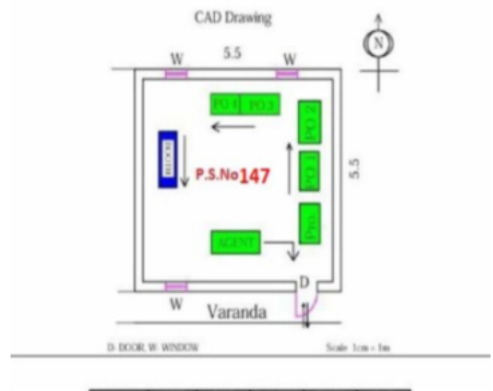

Google Map View

Polling Station Building Front View

Polling Station Front View

Cad View

Key MAP View

1 பெயர் : ஹரிசுதன் - தந்தையின் பெயர்: கந்தசாமி - வீட்டு எண் : 1 வயது : 32 பாலினம் : ஆண்	IEY0706424 Photo is available	2 பெயர் : சந்தியா தந்தையின் பெயர்: லக்ஷ்மன் தேவேந்தர் வீட்டு எண் : 1 வயது : 21 பாலினம் : பெண்	IEY2447290 Photo is available	3 பெயர் : முத்து - தந்தையின் பெயர்: பெரியசாமி - வீட்டு எண் : 1-1 வயது : 49 பாலினம் : ஆண்	GMV3353083 Photo is available
4 பெயர் : தனலட்சுமி - கணவர் பெயர்: சுந்தரம் - வீட்டு எண் : 1-4 வயது : 59 பாலினம் : பெண்	GMV2692994 Photo is available	5 பெயர் : மேகலா - கணவர் பெயர்: சுப்ரமணியம் - வீட்டு எண் : 2 வயது : 50 பாலினம் : பெண்	IEY1181171 Photo is available	6 பெயர் : யசோதா - கணவர் பெயர்: வடிவேல் - வீட்டு எண் : 2-2 வயது : 40 பாலினம் : பெண்	IEY0706432 Photo is available
7 பெயர் : வள்ளி - கணவர் பெயர்: செல்வம் - வீட்டு எண் : 2-2A வயது : 54 பாலினம் : பெண்	IEY1181247 Photo is available	8 பெயர் : மகாலட்சுமி - கணவர் பெயர்: மணி - வீட்டு எண் : 2/2ஏ வயது : 39 பாலினம் : பெண்	IEY0553354 Photo is available	9 பெயர் : அனிபா தந்தையின் பெயர்: முஸ்தபா வீட்டு எண் : 2-61 வயது : 36 பாலினம் : ஆண்	IEY2320513 Photo is available
10 பெயர் : ஆசிக் தந்தையின் பெயர்: கலீல் வீட்டு எண் : 2-61ஏ வயது : 23 பாலினம் : ஆண்	IEY2228690 Photo is available	11 பெயர் : திவ்யா கணவர் பெயர்: அரவிந்த் வீட்டு எண் : 2 ஏ வயது : 27 பாலினம் : பெண்	IEY2193662 Photo is available	12 பெயர் : மணி - தந்தையின் பெயர்: கந்தசாமி - வீட்டு எண் : 2-ஏ வயது : 53 பாலினம் : ஆண்	IEY1172642 Photo is available
13 பெயர் : மதனன் - தந்தையின் பெயர்: மாது - வீட்டு எண் : 2C-47 வயது : 37 பாலினம் : ஆண்	IEY0049205 Photo is available	14 பெயர் : வள்ளி - கணவர் பெயர்: ராஜா - வீட்டு எண் : 3 வயது : 55 பாலினம் : பெண்	IEY0706473 Photo is available	15 பெயர் : அமுதா - கணவர் பெயர்: பழனிவேல் - வீட்டு எண் : 3 வயது : 47 பாலினம் : பெண்	GMV2696557 Photo is available
16 பெயர் : கிருஷ்ணகுமார் - தந்தையின் பெயர்: தர்மலிங்கம் - வீட்டு எண் : 3 வயது : 28 பாலினம் : ஆண்	IEY1245554 Photo is available	17 பெயர் : ஹரிநாதன் - தாயின் பெயர்: வள்ளி - வீட்டு எண் : 3A வயது : 37 பாலினம் : ஆண்	GMV3459161 Photo is available	18 பெயர் : அனுசுயா - கணவர் பெயர்: ஹரிநாதன் - வீட்டு எண் : 3A வயது : 34 பாலினம் : பெண்	IEY0706499 Photo is available
19 பெயர் : ஹரிகிருஷ்ணன் தந்தையின் பெயர்: பாலசுப்ரமணி வீட்டு எண் : 5/2 வயது : 26 பாலினம் : ஆண்	IEY2096626 Photo is available	20 பெயர் : முஸ்தபா - தந்தையின் பெயர்: அனிபா - வீட்டு எண் : 5-29 வயது : 67 பாலினம் : ஆண்	IEY0957043 Photo is available	21 பெயர் : சபானாபர்வின் - கணவர் பெயர்: அனிபா - வீட்டு எண் : 5-29 வயது : 30 பாலினம் : பெண்	IEY0957050 Photo is available
22 பெயர் : ராதா - கணவர் பெயர்: ராமன் - வீட்டு எண் : 6-5 வயது : 58 பாலினம் : பெண்	IEY1181254 Photo is available	23 பெயர் : கமல் - தந்தையின் பெயர்: ராமர் - வீட்டு எண் : 6-5 வயது : 40 பாலினம் : ஆண்	IEY1181320 Photo is available	24 பெயர் : சுந்தர்ராஜ் - தந்தையின் பெயர்: சுப்பு - வீட்டு எண் : 7 வயது : 36 பாலினம் : ஆண்	IEY1245398 Photo is available
25 பெயர் : தாட்சாயினி - கணவர் பெயர்: சுந்தர்ராஜ் - வீட்டு எண் : 7 வயது : 28 பாலினம் : பெண்	IEY1245380 Photo is available	26 பெயர் : வெங்கடாசலம் தந்தையின் பெயர்: சேவி வீட்டு எண் : 8 வயது : 53 பாலினம் : ஆண்	IEY2453017 Photo is available	27 பெயர் : சாந்தி கணவர் பெயர்: வெங்கடாசலம் வீட்டு எண் : 8 வயது : 46 பாலினம் : பெண்	IEY2452936 Photo is available
28 பெயர் : கரண் தந்தையின் பெயர்: வெங்கடாசலம் வீட்டு எண் : 8 வயது : 26 பாலினம் : ஆண்	IEY2486165 Photo is available	29 பெயர் : முனியம்மாள் - கணவர் பெயர்: மாது - வீட்டு எண் : 9 வயது : 66 பாலினம் : பெண்	IEY1780873 Photo is available	30 பெயர் : முத்து ஜீவா தந்தையின் பெயர்: பால்சிங் வீட்டு எண் : 9-1/12,14 வயது : 25 பாலினம் : ஆண்	IEY1502400 Photo is available