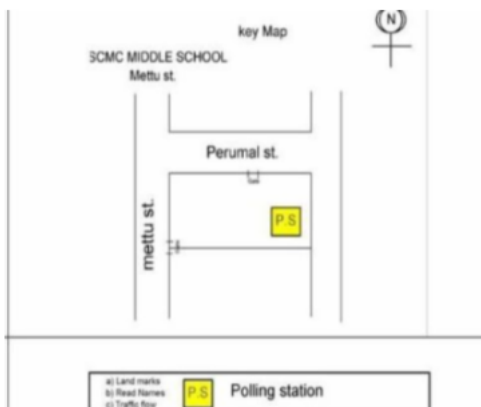

Google Map View

Polling Station Building Front View

Polling Station Front View

Cad View

Key MAP View

1 பெயர் : பூபதி - தந்தையின் பெயர்: சொக்கலிங்கம் - வீட்டு எண் : 3/20 பி வயது : 50 பாலினம் : ஆண்	GMV2357861 Photo is available	2 பெயர் : கலைவாணி - கணவர் பெயர்: பூபதி - வீட்டு எண் : 3/20 பி வயது : 44 பாலினம் : பெண்	GMV2357879 Photo is available	3 பெயர் : ஸுஹீபியா பர்வின் தந்தையின் பெயர்: அந்ஸூபாந் வீட்டு எண் : 4 வயது : 33 பாலினம் : ஆண்	IYE1505262 Photo is available
4 பெயர் : பராணீராஜன் தந்தையின் பெயர்: அமுதன் - வீட்டு எண் : 4/599-எ வயது : 40 பாலினம் : ஆண்	BDW1601749 Photo is available	5 பெயர் : விஜயலட்சுமி கணவர் பெயர்: பராணீராஜன் வீட்டு எண் : 4/599 எ வயது : 35 பாலினம் : பெண்	AWP2249365 Photo is available	6 பெயர் : புவனேஸ்வரி கணவர் பெயர்: தணிகைவேல் வீட்டு எண் : 4/763 வயது : 50 பாலினம் : பெண்	IYE2326841 Photo is available
7 பெயர் : வியாகத் அலி - தந்தையின் பெயர்: சப்தர் உசேன் - வீட்டு எண் : 4-767 வயது : 52 பாலினம் : ஆண்	IYE0704783 Photo is available	8 பெயர் : இனாமுல் ஹசன் லி தந்தையின் பெயர்: வியாகத்அலி வீட்டு எண் : 4/767 வயது : 22 பாலினம் : ஆண்	IYE2421501 Photo is available	9 பெயர் : மைவிழி - தந்தையின் பெயர்: சந்திரசேகர் - வீட்டு எண் : 5A வயது : 34 பாலினம் : பெண்	IYE0758284 Photo is available
10 பெயர் : ஹரிபிரசாந்த் - தந்தையின் பெயர்: சந்திரசேகர் - வீட்டு எண் : 5A வயது : 32 பாலினம் : ஆண்	IYE0828939 Photo is available	11 பெயர் : நித்தியா - கணவர் பெயர்: பாரத் - வீட்டு எண் : 6 வயது : 32 பாலினம் : பெண்	IYE1179415 Photo is available	12 பெயர் : அம்சா பாணு - கணவர் பெயர்: பீர் முகம்மது - வீட்டு எண் : 6D1 வயது : 51 பாலினம் : பெண்	IYE0704809 Photo is available
13 பெயர் : பஷ்லா - கணவர் பெயர்: ஷேக் - வீட்டு எண் : 6D1 வயது : 37 பாலினம் : பெண்	IYE0704791 Photo is available	14 பெயர் : நஸிரா பாணு - தந்தையின் பெயர்: சர்புதீன் - வீட்டு எண் : 8 வயது : 35 பாலினம் : பெண்	IYE1244920 Photo is available	15 பெயர் : முபீனா தந்தையின் பெயர்: காதர்மீரா வீட்டு எண் : 9 வயது : 26 பாலினம் : பெண்	IYE2050078 Photo is available
16 பெயர் : கீதா கணவர் பெயர்: சேகர் வீட்டு எண் : 9ஏ வயது : 55 பாலினம் : பெண்	IYE2178887 Photo is available	17 பெயர் : சரண்யா கணவர் பெயர்: சேகர் வீட்டு எண் : 9-ஏ வயது : 37 பாலினம் : பெண்	IYE2178895 Photo is available	18 பெயர் : ரம்யா குமரேசன் கணவர் பெயர்: குமரேசன் கணவர் வீட்டு எண் : 9/ஏ, ராஜகோபால் லேஅவுட் வயது : 28 பாலினம் : பெண்	IYE2119030 Photo is available
19 பெயர் : கலீல் தந்தையின் பெயர்: தாஜ்தீன் வீட்டு எண் : 11/84 வயது : 66 பாலினம் : ஆண்	IYE2204238 Photo is available	20 பெயர் : லில்லிகுட்டி - கணவர் பெயர்: வர்கிஸ் - வீட்டு எண் : 11-A வயது : 75 பாலினம் : பெண்	IYE2008126 Photo is available	21 பெயர் : தஷ்தகீர் - தந்தையின் பெயர்: அப்துல் காதர் - வீட்டு எண் : 12 வயது : 42 பாலினம் : ஆண்	IYE0704817 Photo is available
S 22 பெயர் : நர்கீஸ் தந்தையின் பெயர்: சித்திக் பாஷா வீட்டு எண் : 12/1/3427 வயது : 23 பாலினம் : பெண்	IYE2510196 Photo is available	23 பெயர் : கலாம் தந்தையின் பெயர்: அஹமத் பாஷா வீட்டு எண் : 16பீ வயது : 51 பாலினம் : ஆண்	IYE2048999 Photo is available	24 பெயர் : சாகிதா பாணு கணவர் பெயர்: கலாம் வீட்டு எண் : 16பீ வயது : 39 பாலினம் : பெண்	IYE2051282 Photo is available
25 பெயர் : நிவேதா கணவர் பெயர்: கார்த்தி வீட்டு எண் : 21 சி வயது : 27 பாலினம் : பெண்	IYE1413533 Photo is available	26 பெயர் : சிவசங்கர் - தந்தையின் பெயர்: அண்ணதுரை - வீட்டு எண் : 21h வயது : 33 பாலினம் : ஆண்	IYE0954701 Photo is available	27 பெயர் : ராஜேஷ்வரி - கணவர் பெயர்: மோகன் - வீட்டு எண் : 24 வயது : 59 பாலினம் : பெண்	IYE0558221 Photo is available
28 பெயர் : பாஸ்கர் - தந்தையின் பெயர்: சுப்ரபிள்ளை - வீட்டு எண் : 26 வயது : 66 பாலினம் : ஆண்	IYE0705624 Photo is available	29 பெயர் : ரேவதி - கணவர் பெயர்: பாஸ்கர் - வீட்டு எண் : 26 வயது : 55 பாலினம் : பெண்	GMV2370740 Photo is available	30 பெயர் : மீனா - கணவர் பெயர்: முருகேசன் - வீட்டு எண் : 26 வயது : 50 பாலினம் : பெண்	IYE0954743 Photo is available