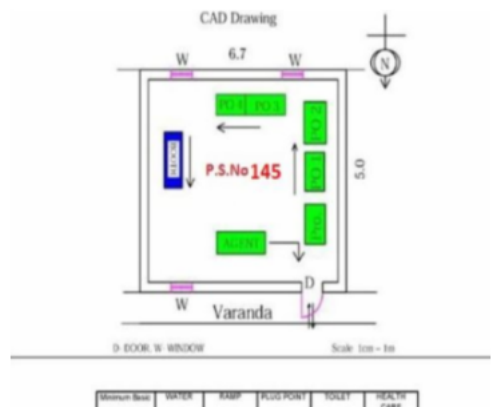

Google Map View

Polling Station Building Front View

Polling Station Front View

Cad View

Key MAP View

1 பெயர் : பூபதி - தந்தையின் பெயர்: சொக்கலிங்கம் - வீட்டு எண் : 3/20 பி வயது : 50 பாலினம் : ஆண்	GMV2357861 Photo is available	2 பெயர் : கலைவாணி - கணவர் பெயர்: பூபதி - வீட்டு எண் : 3/20 பி வயது : 44 பாலினம் : பெண்	GMV2357879 Photo is available	3 பெயர் : ஸுஹீபியா பர்வின் தந்தையின் பெயர்: அந்ஸூபாந் வீட்டு எண் : 4 வயது : 33 பாலினம் : ஆண்	IYE1505262 Photo is available
4 பெயர் : பராணீராஜன் தந்தையின் பெயர்: அமுதன் - வீட்டு எண் : 4/599-எ வயது : 40 பாலினம் : ஆண்	BDW1601749 Photo is available	5 பெயர் : விஜயலட்சுமி கணவர் பெயர்: பராணீராஜன் வீட்டு எண் : 4/599 எ வயது : 35 பாலினம் : பெண்	AWP2249365 Photo is available	6 பெயர் : புவனேஸ்வரி கணவர் பெயர்: தணிகைவேல் வீட்டு எண் : 4/763 வயது : 50 பாலினம் : பெண்	IYE2326841 Photo is available
7 பெயர் : வியாகத் அலி - தந்தையின் பெயர்: சப்தர் உசேன் - வீட்டு எண் : 4-767 வயது : 52 பாலினம் : ஆண்	IYE0704783 Photo is available	8 பெயர் : இனாமுல் ஹசன் லி தந்தையின் பெயர்: வியாகத்அலி வீட்டு எண் : 4/767 வயது : 22 பாலினம் : ஆண்	IYE2421501 Photo is available	9 பெயர் : மைவிழி - தந்தையின் பெயர்: சந்திரசேகர் - வீட்டு எண் : 5A வயது : 34 பாலினம் : பெண்	IYE0758284 Photo is available
10 பெயர் : ஹரிபிரசாந்த் - தந்தையின் பெயர்: சந்திரசேகர் - வீட்டு எண் : 5A வயது : 32 பாலினம் : ஆண்	IYE0828939 Photo is available	11 பெயர் : நித்தியா - கணவர் பெயர்: பாரத் - வீட்டு எண் : 6 வயது : 32 பாலினம் : பெண்	IYE1179415 Photo is available	12 பெயர் : அம்சா பாணு - கணவர் பெயர்: பீர் முகம்மது - வீட்டு எண் : 6D1 வயது : 51 பாலினம் : பெண்	IYE0704809 Photo is available
13 பெயர் : பஷ்லா - கணவர் பெயர்: ஷேக் - வீட்டு எண் : 6D1 வயது : 37 பாலினம் : பெண்	IYE0704791 Photo is available	14 பெயர் : நஸிரா பாணு - தந்தையின் பெயர்: சர்புதீன் - வீட்டு எண் : 8 வயது : 35 பாலினம் : பெண்	IYE1244920 Photo is available	15 பெயர் : முபீனா தந்தையின் பெயர்: காதர்மீரா வீட்டு எண் : 9 வயது : 26 பாலினம் : பெண்	IYE2050078 Photo is available
16 பெயர் : கீதா கணவர் பெயர்: சேகர் வீட்டு எண் : 9ஏ வயது : 55 பாலினம் : பெண்	IYE2178887 Photo is available	17 பெயர் : சரண்யா கணவர் பெயர்: சேகர் வீட்டு எண் : 9-ஏ வயது : 37 பாலினம் : பெண்	IYE2178895 Photo is available	18 பெயர் : ரம்யா குமரேசன் கணவர் பெயர்: குமரேசன் கணவர் வீட்டு எண் : 9/ஏ, ராஜகோபால் லேஅவுட் வயது : 28 பாலினம் : பெண்	IYE2119030 Photo is available
19 பெயர் : கலீல் தந்தையின் பெயர்: தாஜ்தீன் வீட்டு எண் : 11/84 வயது : 66 பாலினம் : ஆண்	IYE2204238 Photo is available	20 பெயர் : லில்லிகுட்டி - கணவர் பெயர்: வர்கிஸ் - வீட்டு எண் : 11-A வயது : 75 பாலினம் : பெண்	IYE2008126 Photo is available	21 பெயர் : தஷ்தகீர் - தந்தையின் பெயர்: அப்துல் காதர் - வீட்டு எண் : 12 வயது : 42 பாலினம் : ஆண்	IYE0704817 Photo is available
S 22 பெயர் : நர்கீஸ் தந்தையின் பெயர்: சித்திக் பாஷா வீட்டு எண் : 12/1/3427 வயது : 23 பாலினம் : பெண்	IYE2510196 Photo is available	23 பெயர் : கலாம் தந்தையின் பெயர்: அஹமத் பாஷா வீட்டு எண் : 16பீ வயது : 51 பாலினம் : ஆண்	IYE2048999 Photo is available	24 பெயர் : சாகிதா பாணு கணவர் பெயர்: கலாம் வீட்டு எண் : 16பீ வயது : 39 பாலினம் : பெண்	IYE2051282 Photo is available
25 பெயர் : நிவேதா கணவர் பெயர்: கார்த்தி வீட்டு எண் : 21 சி வயது : 27 பாலினம் : பெண்	IYE1413533 Photo is available	26 பெயர் : சிவசங்கர் - தந்தையின் பெயர்: அண்ணதுரை - வீட்டு எண் : 21h வயது : 33 பாலினம் : ஆண்	IYE0954701 Photo is available	27 பெயர் : ராஜேஷ்வரி - கணவர் பெயர்: மோகன் - வீட்டு எண் : 24 வயது : 59 பாலினம் : பெண்	IYE0558221 Photo is available
28 பெயர் : பாஸ்கர் - தந்தையின் பெயர்: சுப்ரபிள்ளை - வீட்டு எண் : 26 வயது : 66 பாலினம் : ஆண்	IYE0705624 Photo is available	29 பெயர் : ரேவதி - கணவர் பெயர்: பாஸ்கர் - வீட்டு எண் : 26 வயது : 55 பாலினம் : பெண்	GMV2370740 Photo is available	30 பெயர் : மீனா - கணவர் பெயர்: முருகேசன் - வீட்டு எண் : 26 வயது : 50 பாலினம் : பெண்	IYE0954743 Photo is available