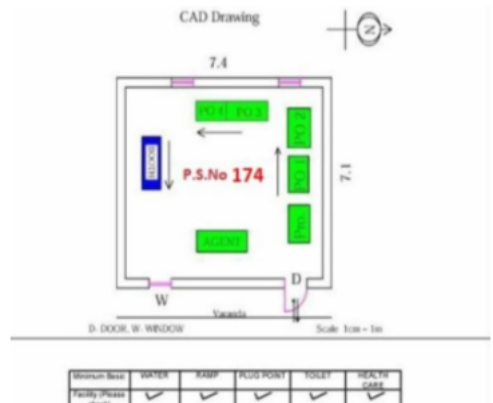

Google Map View

Polling Station Building Front View

Polling Station Front View

Cad View

Key MAP View

1 பெயர் : லோகநாதன் தந்தையின் பெயர்: கோபாலகிருஷ்ணன் வீட்டு எண் : 2 வயது : 24 பாலினம் : ஆண்	IYE2070969 Photo is available	2 பெயர் : தனசேகர் தந்தையின் பெயர்: தனபால் வீட்டு எண் : 20 வயது : 36 பாலினம் : ஆண்	IYE2123552 Photo is available	3 பெயர் : முருகானந்தம் தந்தையின் பெயர்: அண்ணாதுரை வீட்டு எண் : 25 வயது : 25 பாலினம் : ஆண்	IYE2070993 Photo is available
4 பெயர் : சத்யா - தந்தையின் பெயர்: பூபதி - வீட்டு எண் : 43 வயது : 30 பாலினம் : பெண்	IYE1297621 Photo is available	5 பெயர் : பிரபாவதி தந்தையின் பெயர்: கோபால் வீட்டு எண் : 45-1/0 வயது : 26 பாலினம் : பெண்	IYE2315042 Photo is available	6 பெயர் : அஜய் குமார் தந்தையின் பெயர்: பிரபாகரன் வீட்டு எண் : 65 வயது : 22 பாலினம் : ஆண்	IYE2271104 Photo is available
7 பெயர் : சபரிவாசன் பி இதரர் பெயர்: அஜய்குமார் வீட்டு எண் : 65 வயது : 19 பாலினம் : ஆண்	IYE2514214 Photo is available	8 பெயர் : கலீல் பா இதரர் பெயர்: கவிதா வீட்டு எண் : 66 வயது : 36 பாலினம் : ஆண்	IYE2463032 Photo is available	9 பெயர் : கவிதா கணவர் பெயர்: கலீல் வீட்டு எண் : 66 வயது : 32 பாலினம் : பெண்	IYE2071421 Photo is available
10 பெயர் : பரமேஸ்வரி - தந்தையின் பெயர்: ராமசாமி - வீட்டு எண் : 72 வயது : 45 பாலினம் : பெண்	GMV2216778 Photo is available	11 பெயர் : பூவரசன் தந்தையின் பெயர்: குணா வீட்டு எண் : 80 வயது : 25 பாலினம் : ஆண்	IYE2071991 Photo is available	12 பெயர் : சசிகலா இளங்கோ தந்தையின் பெயர்: இளங்கோ வீட்டு எண் : 85/0 வயது : 24 பாலினம் : பெண்	IYE2509487 Photo is available
13 பெயர் : அகிலன் தந்தையின் பெயர்: ஜெயச்சந்திரன் வீட்டு எண் : 93 வயது : 29 பாலினம் : ஆண்	IYE2072049 Photo is available	14 பெயர் : இளங்கோ ராஜ் தந்தையின் பெயர்: ராஜ் ராஜ் வீட்டு எண் : 93 சி வயது : 30 பாலினம் : ஆண்	IYE1505460 Photo is available	15 பெயர் : சுமித்ரா கணவர் பெயர்: திலீப் குமார் வீட்டு எண் : 100 வயது : 28 பாலினம் : பெண்	IYE2071819 Photo is available
16 பெயர் : கற்பகம் கணவர் பெயர்: பழனிவேல் வீட்டு எண் : 100 வயது : 27 பாலினம் : பெண்	IYE2071793 Photo is available	17 பெயர் : செல்வி கணவர் பெயர்: சக்திவேல் வீட்டு எண் : 101 வயது : 38 பாலினம் : பெண்	IYE2269850 Photo is available	18 பெயர் : மணிகண்டன் ப தந்தையின் பெயர்: பழனி வீட்டு எண் : 109 வயது : 35 பாலினம் : ஆண்	IYE2508836 Photo is available
19 பெயர் : ஐஸ்வர்யா ர் கணவர் பெயர்: யுகேந்திரநன் வீட்டு எண் : 110 வயது : 26 பாலினம் : பெண்	IYE2430585 Photo is available	20 பெயர் : கமலம் - கணவர் பெயர்: பெரியசாமி - வீட்டு எண் : 111 வயது : 73 பாலினம் : பெண்	IYE1801323 Photo is available	21 பெயர் : சக்திவேல் - தந்தையின் பெயர்: பெரியசாமி - வீட்டு எண் : 111 வயது : 46 பாலினம் : ஆண்	GMV2234383 Photo is available
22 பெயர் : சசிகுமார் - தந்தையின் பெயர்: சங்கர் - வீட்டு எண் : 111 வயது : 31 பாலினம் : ஆண்	IYE0830968 Photo is available	23 பெயர் : தினேஷ்குமார் தந்தையின் பெயர்: ரமேஷ் வீட்டு எண் : 111 வயது : 23 பாலினம் : ஆண்	IYE2310233 Photo is available	24 பெயர் : குட்டி தந்தையின் பெயர்: நந்தகுமார் வீட்டு எண் : 111/0 வயது : 26 பாலினம் : ஆண்	IYE2046514 Photo is available
25 பெயர் : ரமேஷ் - தந்தையின் பெயர்: பாலு - வீட்டு எண் : 111-1 வயது : 51 பாலினம் : ஆண்	IYE1801331 Photo is available	26 பெயர் : தவமணி - கணவர் பெயர்: ரமேஷ் - வீட்டு எண் : 111/1 வயது : 43 பாலினம் : பெண்	GMV2260917 Photo is available	27 பெயர் : இளவரசன் ர தந்தையின் பெயர்: ரமேஷ் வீட்டு எண் : 111-1 வயது : 20 பாலினம் : ஆண்	IYE2479624 Photo is available
28 பெயர் : ராணி - கணவர் பெயர்: தேவசகாயம் - வீட்டு எண் : 111-2 வயது : 50 பாலினம் : பெண்	IYE1801356 Photo is available	29 பெயர் : மகாலட்சுமி கி தாயின் பெயர்: ராணி வீட்டு எண் : 111-2 வயது : 33 பாலினம் : பெண்	IYE2472579 Photo is available	30 பெயர் : மாதம்மாள் - கணவர் பெயர்: மகேந்திரன் - வீட்டு எண் : 112 வயது : 61 பாலினம் : பெண்	IYE1246040 Photo is available