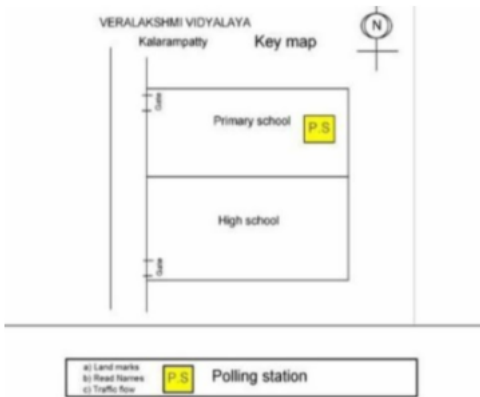

Google Map View

Polling Station Building Front View

Polling Station Front View

Cad View

Key MAP View

1 பெயர் : லோகநாதன் தந்தையின் பெயர்: கோபாலகிருஷ்ணன் வீட்டு எண் : 2 வயது : 24 பாலினம் : ஆண்	IYE2070969 Photo is available	2 பெயர் : தனசேகர் தந்தையின் பெயர்: தனபால் வீட்டு எண் : 20 வயது : 36 பாலினம் : ஆண்	IYE2123552 Photo is available	3 பெயர் : முருகானந்தம் தந்தையின் பெயர்: அண்ணாதுரை வீட்டு எண் : 25 வயது : 25 பாலினம் : ஆண்	IYE2070993 Photo is available
4 பெயர் : சத்யா - தந்தையின் பெயர்: பூபதி - வீட்டு எண் : 43 வயது : 30 பாலினம் : பெண்	IYE1297621 Photo is available	5 பெயர் : பிரபாவதி தந்தையின் பெயர்: கோபால் வீட்டு எண் : 45-1/0 வயது : 26 பாலினம் : பெண்	IYE2315042 Photo is available	6 பெயர் : அஜய் குமார் தந்தையின் பெயர்: பிரபாகரன் வீட்டு எண் : 65 வயது : 22 பாலினம் : ஆண்	IYE2271104 Photo is available
7 பெயர் : சபரிவாசன் பி இதரர் பெயர்: அஜய்குமார் வீட்டு எண் : 65 வயது : 19 பாலினம் : ஆண்	IYE2514214 Photo is available	8 பெயர் : கலீல் பா இதரர் பெயர்: கவிதா வீட்டு எண் : 66 வயது : 36 பாலினம் : ஆண்	IYE2463032 Photo is available	9 பெயர் : கவிதா கணவர் பெயர்: கலீல் வீட்டு எண் : 66 வயது : 32 பாலினம் : பெண்	IYE2071421 Photo is available
10 பெயர் : பரமேஸ்வரி - தந்தையின் பெயர்: ராமசாமி - வீட்டு எண் : 72 வயது : 45 பாலினம் : பெண்	GMV2216778 Photo is available	11 பெயர் : பூவரசன் தந்தையின் பெயர்: குணா வீட்டு எண் : 80 வயது : 25 பாலினம் : ஆண்	IYE2071991 Photo is available	12 பெயர் : சசிகலா இளங்கோ தந்தையின் பெயர்: இளங்கோ வீட்டு எண் : 85/0 வயது : 24 பாலினம் : பெண்	IYE2509487 Photo is available
13 பெயர் : அகிலன் தந்தையின் பெயர்: ஜெயச்சந்திரன் வீட்டு எண் : 93 வயது : 29 பாலினம் : ஆண்	IYE2072049 Photo is available	14 பெயர் : இளங்கோ ராஜ் தந்தையின் பெயர்: ராஜ் ராஜ் வீட்டு எண் : 93 சி வயது : 30 பாலினம் : ஆண்	IYE1505460 Photo is available	15 பெயர் : சுமித்ரா கணவர் பெயர்: திலீப் குமார் வீட்டு எண் : 100 வயது : 28 பாலினம் : பெண்	IYE2071819 Photo is available
16 பெயர் : கற்பகம் கணவர் பெயர்: பழனிவேல் வீட்டு எண் : 100 வயது : 27 பாலினம் : பெண்	IYE2071793 Photo is available	17 பெயர் : செல்வி கணவர் பெயர்: சக்திவேல் வீட்டு எண் : 101 வயது : 38 பாலினம் : பெண்	IYE2269850 Photo is available	18 பெயர் : மணிகண்டன் ப தந்தையின் பெயர்: பழனி வீட்டு எண் : 109 வயது : 35 பாலினம் : ஆண்	IYE2508836 Photo is available
19 பெயர் : ஐஸ்வர்யா ர் கணவர் பெயர்: யுகேந்திரநன் வீட்டு எண் : 110 வயது : 26 பாலினம் : பெண்	IYE2430585 Photo is available	20 பெயர் : கமலம் - கணவர் பெயர்: பெரியசாமி - வீட்டு எண் : 111 வயது : 73 பாலினம் : பெண்	IYE1801323 Photo is available	21 பெயர் : சக்திவேல் - தந்தையின் பெயர்: பெரியசாமி - வீட்டு எண் : 111 வயது : 46 பாலினம் : ஆண்	GMV2234383 Photo is available
22 பெயர் : சசிகுமார் - தந்தையின் பெயர்: சங்கர் - வீட்டு எண் : 111 வயது : 31 பாலினம் : ஆண்	IYE0830968 Photo is available	23 பெயர் : தினேஷ்குமார் தந்தையின் பெயர்: ரமேஷ் வீட்டு எண் : 111 வயது : 23 பாலினம் : ஆண்	IYE2310233 Photo is available	24 பெயர் : குட்டி தந்தையின் பெயர்: நந்தகுமார் வீட்டு எண் : 111/0 வயது : 26 பாலினம் : ஆண்	IYE2046514 Photo is available
25 பெயர் : ரமேஷ் - தந்தையின் பெயர்: பாலு - வீட்டு எண் : 111-1 வயது : 51 பாலினம் : ஆண்	IYE1801331 Photo is available	26 பெயர் : தவமணி - கணவர் பெயர்: ரமேஷ் - வீட்டு எண் : 111/1 வயது : 43 பாலினம் : பெண்	GMV2260917 Photo is available	27 பெயர் : இளவரசன் ர தந்தையின் பெயர்: ரமேஷ் வீட்டு எண் : 111-1 வயது : 20 பாலினம் : ஆண்	IYE2479624 Photo is available
28 பெயர் : ராணி - கணவர் பெயர்: தேவசகாயம் - வீட்டு எண் : 111-2 வயது : 50 பாலினம் : பெண்	IYE1801356 Photo is available	29 பெயர் : மகாலட்சுமி கி தாயின் பெயர்: ராணி வீட்டு எண் : 111-2 வயது : 33 பாலினம் : பெண்	IYE2472579 Photo is available	30 பெயர் : மாதம்மாள் - கணவர் பெயர்: மகேந்திரன் - வீட்டு எண் : 112 வயது : 61 பாலினம் : பெண்	IYE1246040 Photo is available