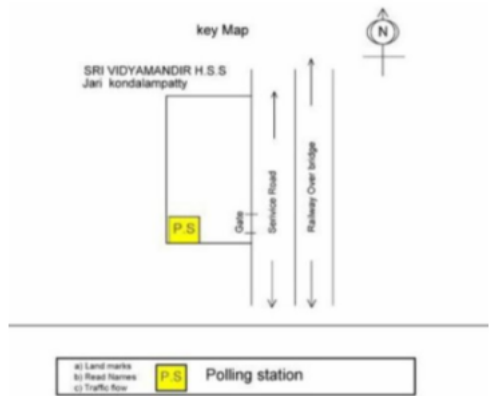

Google Map View

Polling Station Building Front View

Polling Station Front View

Cad View

Key MAP View

1 பெயர் : ஹரிஷ்நாகேஷ்மாலி நாகேஷ்மாலி தந்தையின் பெயர்: நாகேஷ் மாலி வீட்டு எண் : 1/669 வயது : 21 பாலினம் : ஆண்	IYE2380715 Photo is available	2 பெயர் : கோமல் தந்தையின் பெயர்: அசோக் குமார் வீட்டு எண் : 5 வயது : 21 பாலினம் : பெண்	IYE2459691 Photo is available	3 பெயர் : பூர்ணிமா - தந்தையின் பெயர்: முருகன் - வீட்டு எண் : 15-636-B வயது : 30 பாலினம் : பெண்	IYE1057587 Photo is available
4 பெயர் : சிவானந்தம் தந்தையின் பெயர்: நாராயணசாமி வீட்டு எண் : 15-பி வயது : 45 பாலினம் : ஆண்	IYE2509644 Photo is available	5 பெயர் : ரேவதி கணவர் பெயர்: சிவானந்தம் வீட்டு எண் : 15-பி வயது : 44 பாலினம் : பெண்	IYE2509677 Photo is available	6 பெயர் : பிரியா - தந்தையின் பெயர்: மாதையன் - வீட்டு எண் : 17D வயது : 31 பாலினம் : பெண்	IYE1215730 Photo is available
7 பெயர் : பிரித்தி - தந்தையின் பெயர்: மாதையன் - வீட்டு எண் : 17D வயது : 29 பாலினம் : பெண்	IYE1215722 Photo is available	8 பெயர் : தன்வீரகான் தந்தையின் பெயர்: ஷாகுல் ஹமீத் வீட்டு எண் : 18, ஹவுசிங் போர்டு வயது : 29 பாலினம் : ஆண்	IYE2509461 Photo is available	9 பெயர் : பார்த்திபன் - தந்தையின் பெயர்: அழகர்சாமி - வீட்டு எண் : 21D வயது : 32 பாலினம் : ஆண்	IYE1037373 Photo is available
10 பெயர் : ரமேஷ் - தந்தையின் பெயர்: மணி - வீட்டு எண் : 22 வயது : 37 பாலினம் : ஆண்	IYE0612598 Photo is available	11 பெயர் : முரளிதரன் - தந்தையின் பெயர்: ரவிசுமார் - வீட்டு எண் : 25 வயது : 30 பாலினம் : ஆண்	IYE1339811 Photo is available	12 பெயர் : மலர் கணவர் பெயர்: யுவராஜ் வீட்டு எண் : 26 எீ வயது : 47 பாலினம் : பெண்	IYE1540889 Photo is available
13 பெயர் : நவபாரதி தந்தையின் பெயர்: யாவராஜ் வீட்டு எண் : 26 எீ வயது : 31 பாலினம் : ஆண்	IYE1540897 Photo is available	14 பெயர் : கோமதி - கணவர் பெயர்: கண்ணன் - வீட்டு எண் : 29-சி வயது : 43 பாலினம் : பெண்	RHB0006866 Photo is available	15 பெயர் : சொர்ணம்பிகை கணவர் பெயர்: மணி வீட்டு எண் : 31-1e வயது : 75 பாலினம் : பெண்	IYE1547546 Photo is available
16 பெயர் : முரளிகிருஷ்ணன் - தந்தையின் பெயர்: மணி - வீட்டு எண் : 31-1e வயது : 53 பாலினம் : ஆண்	IYE0613927 Photo is available	17 பெயர் : ராஜேஸ்வரி கணவர் பெயர்: மணிகண்டன் வீட்டு எண் : 34 வயது : 28 பாலினம் : பெண்	IYE2444636 Photo is available	18 பெயர் : முத்துகுமார் - தந்தையின் பெயர்: ஜெகநாதன் - வீட்டு எண் : 35/2 வயது : 51 பாலினம் : ஆண்	IYE1618289 Photo is available
19 பெயர் : நாகராஜ் - தந்தையின் பெயர்: சுந்தரம் - வீட்டு எண் : 41-c வயது : 59 பாலினம் : ஆண்	GMV2451763 Photo is available	20 பெயர் : ஜானகி - கணவர் பெயர்: நாகராஜ் - வீட்டு எண் : 41-c வயது : 54 பாலினம் : பெண்	GMV2451847 Photo is available	21 பெயர் : நித்யா தந்தையின் பெயர்: நாகராஜ் வீட்டு எண் : 41 சி வயது : 22 பாலினம் : பெண்	IYE2310977 Photo is available
22 பெயர் : இரஃபான் - தந்தையின் பெயர்: சைபுல்லாகான் - வீட்டு எண் : 45 வயது : 37 பாலினம் : ஆண்	IYE0612606 Photo is available	23 பெயர் : பாரதி கணவர் பெயர்: மாதேஷ்வரன் வீட்டு எண் : 54 வயது : 52 பாலினம் : பெண்	ZWI0107011 Photo is available	24 பெயர் : கார்த்திக் - தந்தையின் பெயர்: ரவி - வீட்டு எண் : 54 வயது : 34 பாலினம் : ஆண்	IYE0612622 Photo is available
25 பெயர் : மோகன் - தந்தையின் பெயர்: சுந்தரம் - வீட்டு எண் : 60 வயது : 38 பாலினம் : ஆண்	IYE0612630 Photo is available	26 பெயர் : சிவக்குமார் - தந்தையின் பெயர்: அன்பு - வீட்டு எண் : 73 வயது : 39 பாலினம் : ஆண்	IYE0883181 Photo is available	27 பெயர் : காயத்திரி - கணவர் பெயர்: சிவக்குமார் - வீட்டு எண் : 73 வயது : 32 பாலினம் : பெண்	IYE0882829 Photo is available
28 பெயர் : சாஜஹா கணவர் பெயர்: நஜர் உசேன் வீட்டு எண் : 77 வயது : 34 பாலினம் : பெண்	IYE2264950 Photo is available	29 பெயர் : அபிராமி - கணவர் பெயர்: கோபிநாத் - வீட்டு எண் : 78 வயது : 38 பாலினம் : பெண்	IYE0769182 Photo is available	30 பெயர் : கமலா - கணவர் பெயர்: சின்ராஜ் - வீட்டு எண் : 78/1 வயது : 57 பாலினம் : பெண்	IYE0662544 Photo is available