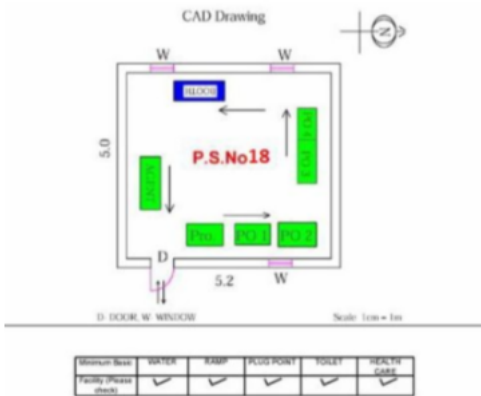

Google Map View

Polling Station Building Front View

Polling Station Front View

Cad View

Key MAP View

1 பெயர் : ஹரிஷ்நாகேஷ்மாலி நாகேஷ்மாலி தந்தையின் பெயர்: நாகேஷ் மாலி வீட்டு எண் : 1/669 வயது : 21 பாலினம் : ஆண்	IYE2380715 Photo is available	2 பெயர் : கோமல் தந்தையின் பெயர்: அசோக் குமார் வீட்டு எண் : 5 வயது : 21 பாலினம் : பெண்	IYE2459691 Photo is available	3 பெயர் : பூர்ணிமா - தந்தையின் பெயர்: முருகன் - வீட்டு எண் : 15-636-B வயது : 30 பாலினம் : பெண்	IYE1057587 Photo is available
4 பெயர் : சிவானந்தம் தந்தையின் பெயர்: நாராயணசாமி வீட்டு எண் : 15-பி வயது : 45 பாலினம் : ஆண்	IYE2509644 Photo is available	5 பெயர் : ரேவதி கணவர் பெயர்: சிவானந்தம் வீட்டு எண் : 15-பி வயது : 44 பாலினம் : பெண்	IYE2509677 Photo is available	6 பெயர் : பிரியா - தந்தையின் பெயர்: மாதையன் - வீட்டு எண் : 17D வயது : 31 பாலினம் : பெண்	IYE1215730 Photo is available
7 பெயர் : பிரித்தி - தந்தையின் பெயர்: மாதையன் - வீட்டு எண் : 17D வயது : 29 பாலினம் : பெண்	IYE1215722 Photo is available	8 பெயர் : தன்வீரகான் தந்தையின் பெயர்: ஷாகுல் ஹமீத் வீட்டு எண் : 18, ஹவுசிங் போர்டு வயது : 29 பாலினம் : ஆண்	IYE2509461 Photo is available	9 பெயர் : பார்த்திபன் - தந்தையின் பெயர்: அழகர்சாமி - வீட்டு எண் : 21D வயது : 32 பாலினம் : ஆண்	IYE1037373 Photo is available
10 பெயர் : ரமேஷ் - தந்தையின் பெயர்: மணி - வீட்டு எண் : 22 வயது : 37 பாலினம் : ஆண்	IYE0612598 Photo is available	11 பெயர் : முரளிதரன் - தந்தையின் பெயர்: ரவிசுமார் - வீட்டு எண் : 25 வயது : 30 பாலினம் : ஆண்	IYE1339811 Photo is available	12 பெயர் : மலர் கணவர் பெயர்: யுவராஜ் வீட்டு எண் : 26 எீ வயது : 47 பாலினம் : பெண்	IYE1540889 Photo is available
13 பெயர் : நவபாரதி தந்தையின் பெயர்: யாவராஜ் வீட்டு எண் : 26 எீ வயது : 31 பாலினம் : ஆண்	IYE1540897 Photo is available	14 பெயர் : கோமதி - கணவர் பெயர்: கண்ணன் - வீட்டு எண் : 29-சி வயது : 43 பாலினம் : பெண்	RHB0006866 Photo is available	15 பெயர் : சொர்ணம்பிகை கணவர் பெயர்: மணி வீட்டு எண் : 31-1e வயது : 75 பாலினம் : பெண்	IYE1547546 Photo is available
16 பெயர் : முரளிகிருஷ்ணன் - தந்தையின் பெயர்: மணி - வீட்டு எண் : 31-1e வயது : 53 பாலினம் : ஆண்	IYE0613927 Photo is available	17 பெயர் : ராஜேஸ்வரி கணவர் பெயர்: மணிகண்டன் வீட்டு எண் : 34 வயது : 28 பாலினம் : பெண்	IYE2444636 Photo is available	18 பெயர் : முத்துகுமார் - தந்தையின் பெயர்: ஜெகநாதன் - வீட்டு எண் : 35/2 வயது : 51 பாலினம் : ஆண்	IYE1618289 Photo is available
19 பெயர் : நாகராஜ் - தந்தையின் பெயர்: சுந்தரம் - வீட்டு எண் : 41-c வயது : 59 பாலினம் : ஆண்	GMV2451763 Photo is available	20 பெயர் : ஜானகி - கணவர் பெயர்: நாகராஜ் - வீட்டு எண் : 41-c வயது : 54 பாலினம் : பெண்	GMV2451847 Photo is available	21 பெயர் : நித்யா தந்தையின் பெயர்: நாகராஜ் வீட்டு எண் : 41 சி வயது : 22 பாலினம் : பெண்	IYE2310977 Photo is available
22 பெயர் : இரஃபான் - தந்தையின் பெயர்: சைபுல்லாகான் - வீட்டு எண் : 45 வயது : 37 பாலினம் : ஆண்	IYE0612606 Photo is available	23 பெயர் : பாரதி கணவர் பெயர்: மாதேஷ்வரன் வீட்டு எண் : 54 வயது : 52 பாலினம் : பெண்	ZWI0107011 Photo is available	24 பெயர் : கார்த்திக் - தந்தையின் பெயர்: ரவி - வீட்டு எண் : 54 வயது : 34 பாலினம் : ஆண்	IYE0612622 Photo is available
25 பெயர் : மோகன் - தந்தையின் பெயர்: சுந்தரம் - வீட்டு எண் : 60 வயது : 38 பாலினம் : ஆண்	IYE0612630 Photo is available	26 பெயர் : சிவக்குமார் - தந்தையின் பெயர்: அன்பு - வீட்டு எண் : 73 வயது : 39 பாலினம் : ஆண்	IYE0883181 Photo is available	27 பெயர் : காயத்திரி - கணவர் பெயர்: சிவக்குமார் - வீட்டு எண் : 73 வயது : 32 பாலினம் : பெண்	IYE0882829 Photo is available
28 பெயர் : சாஜஹா கணவர் பெயர்: நஜர் உசேன் வீட்டு எண் : 77 வயது : 34 பாலினம் : பெண்	IYE2264950 Photo is available	29 பெயர் : அபிராமி - கணவர் பெயர்: கோபிநாத் - வீட்டு எண் : 78 வயது : 38 பாலினம் : பெண்	IYE0769182 Photo is available	30 பெயர் : கமலா - கணவர் பெயர்: சின்ராஜ் - வீட்டு எண் : 78/1 வயது : 57 பாலினம் : பெண்	IYE0662544 Photo is available