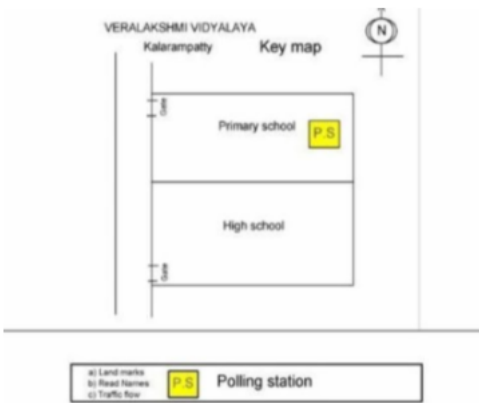

Google Map View

Polling Station Building Front View

Polling Station Front View

Cad View

Key MAP View

1 பெயர் : ரஞ்சிதம் - கணவர் பெயர்: தென்னரசு - வீட்டு எண் : 1 வயது : 53 பாலினம் : பெண் Photo is available IYE1809706	2 பெயர் : பெரியண்ணன் - தந்தையின் பெயர்: ஏகாம்பரம் - வீட்டு எண் : 1 வயது : 48 பாலினம் : ஆண் Photo is available IYE1809714	3 பெயர் : ஹேமலதா - கணவர் பெயர்: பெரியண்ணன் - வீட்டு எண் : 1 வயது : 43 பாலினம் : பெண் Photo is available GMV1353648
4 பெயர் : சசிகுமார் - தந்தையின் பெயர்: சேகர் - வீட்டு எண் : 1 வயது : 28 பாலினம் : ஆண் Photo is available IYE1246552	5 பெயர் : வாணி ஸ்ரீ - கணவர் பெயர்: வீரப்பன் - வீட்டு எண் : 1-312E வயது : 59 பாலினம் : பெண் Photo is available IYE0559914	6 பெயர் : கோவிந்தராஜ் - தந்தையின் பெயர்: வீரப்பன் - வீட்டு எண் : 1-312E வயது : 38 பாலினம் : ஆண் Photo is available IYE0559922
7 பெயர் : பெரியசாமி தந்தையின் பெயர்: தென்னரசு வீட்டு எண் : 1 எ வயது : 27 பாலினம் : ஆண் Photo is available IYE2084101	8 பெயர் : கௌஸ்ல்யா கணவர் பெயர்: பெரியசாமி வீட்டு எண் : 1 சி வயது : 26 பாலினம் : பெண் Photo is available IYE2084689	9 பெயர் : விக்னேஷ் தந்தையின் பெயர்: தென்னரசு வீட்டு எண் : 1 எ வயது : 25 பாலினம் : ஆண் Photo is available IYE2224889
10 பெயர் : மகேஸ்வரி - கணவர் பெயர்: குணசேகரன் - வீட்டு எண் : 2 வயது : 71 பாலினம் : பெண் Photo is available IYE1809722	11 பெயர் : சூபாஷ் - தந்தையின் பெயர்: குணசேகரன் - வீட்டு எண் : 2 வயது : 46 பாலினம் : ஆண் Photo is available GMV1184738	# 12 பெயர் : சியாமளா ஜீவானந்தம் கணவர் பெயர்: ஜீவானந்தம் வீட்டு எண் : 2 வயது : 42 பாலினம் : பெண் Photo is available IYE0380881
13 பெயர் : விழியரசி - கணவர் பெயர்: கேசவன் - வீட்டு எண் : 2 வயது : 30 பாலினம் : பெண் Photo is available IYE1101484	14 பெயர் : மா அப்துல்லா தந்தையின் பெயர்: மாசிலாமணி - வீட்டு எண் : 2-2 வயது : 36 பாலினம் : ஆண் Photo is available IYE0560474	15 பெயர் : மணிகண்டன் - தந்தையின் பெயர்: குணசேகரன் - வீட்டு எண் : 3 வயது : 43 பாலினம் : ஆண் Photo is available GMV2228591
16 பெயர் : மங்கை - கணவர் பெயர்: மணிகண்டன் - வீட்டு எண் : 3 வயது : 40 பாலினம் : பெண் Photo is available GMV3350923	17 பெயர் : கருத்தம்மா - கணவர் பெயர்: கணேஷ் - வீட்டு எண் : 3 வயது : 35 பாலினம் : பெண் Photo is available IYE0832162	18 பெயர் : செல்வ குமார் தந்தையின் பெயர்: குணசேகர் வீட்டு எண் : 3 வயது : 22 பாலினம் : ஆண் Photo is available IYE2273001
19 பெயர் : மோனிகா தந்தையின் பெயர்: மணிகண்டன் வீட்டு எண் : 3 வயது : 22 பாலினம் : பெண் Photo is available IYE2308922	20 பெயர் : கோபிகா தந்தையின் பெயர்: மணிகண்டன் வீட்டு எண் : 3 வயது : 21 பாலினம் : பெண் Photo is available IYE2308906	21 பெயர் : நிதீஷ் தந்தையின் பெயர்: மணிகண்டன் வீட்டு எண் : 3 வயது : 20 பாலினம் : ஆண் Photo is available IYE2448454
22 பெயர் : இந்திரா கணவர் பெயர்: பிரதாப் ராசுகுட்டி வீட்டு எண் : 3/8 வயது : 27 பாலினம் : பெண் Photo is available IYE2099612	23 பெயர் : ஜீவானந்தம் - தந்தையின் பெயர்: அமிர்தலிங்கம் - வீட்டு எண் : 4 வயது : 50 பாலினம் : ஆண் Photo is available GMV1184746	24 பெயர் : கோகுலகிருஷ்ணன் தந்தையின் பெயர்: ஜீவானந்தம் வீட்டு எண் : 4 வயது : 19 பாலினம் : ஆண் Photo is available IYE2454072
25 பெயர் : மணிகண்டன் தந்தையின் பெயர்: செந்தில்குமார் வீட்டு எண் : 4/9 வயது : 26 பாலினம் : ஆண் Photo is available IYE2082238	26 பெயர் : பிரேம் குமார் தந்தையின் பெயர்: செந்தில்குமார் வீட்டு எண் : 4/9 வயது : 25 பாலினம் : ஆண் Photo is available IYE2082766	27 பெயர் : சந்தோஷ் குமார் செ தந்தையின் பெயர்: செந்தில்குமார் வீட்டு எண் : 4/9 வயது : 23 பாலினம் : ஆண் Photo is available IYE2522852
28 பெயர் : செல்வம் - தந்தையின் பெயர்: சித்தானந்தம் - வீட்டு எண் : 5E வயது : 56 பாலினம் : ஆண் Photo is available GMV2260255	29 பெயர் : கஸ்தூரி - கணவர் பெயர்: செல்வம் - வீட்டு எண் : 5E வயது : 54 பாலினம் : பெண் Photo is available IYE1809730	30 பெயர் : நிர்மல்குமார் - தந்தையின் பெயர்: மாது - வீட்டு எண் : 6E-24A வயது : 40 பாலினம் : ஆண் Photo is available GMV2325348