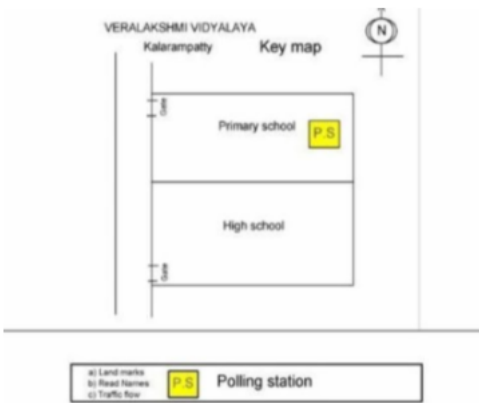

Google Map View

Polling Station Building Front View

Polling Station Front View

Cad View

Key MAP View

1 பெயர் : முரளி - தந்தையின் பெயர்: கணேசன் - வீட்டு எண் : 87-1 வயது : 56 பாலினம் : ஆண் Photo is available	GMV1185768	2 பெயர் : மகாலட்சுமி - கணவர் பெயர்: முரளி - வீட்டு எண் : 87-1 வயது : 48 பாலினம் : பெண் Photo is available	GMV1185750	3 பெயர் : கஜேந்திரன் - தந்தையின் பெயர்: கணேசன் - வீட்டு எண் : 87-2 வயது : 61 பாலினம் : ஆண் Photo is available	GMV1185214
4 பெயர் : தென்னரசு - தந்தையின் பெயர்: கஜேந்திரன் - வீட்டு எண் : 87-2 வயது : 40 பாலினம் : ஆண் Photo is available	GMV2221448	5 பெயர் : முருகன் - தந்தையின் பெயர்: பெரியசாமி - வீட்டு எண் : 88 வயது : 59 பாலினம் : ஆண் Photo is available	IYE1813740	6 பெயர் : கவிதா - கணவர் பெயர்: முருகன் - வீட்டு எண் : 88 வயது : 53 பாலினம் : பெண் Photo is available	IYE1813757
7 பெயர் : உதயபிரகாஷ் - தந்தையின் பெயர்: காமராஜ் - வீட்டு எண் : 88 வயது : 34 பாலினம் : ஆண் Photo is available	IYE0560086	8 பெயர் : சிங்கார வேல்ன் - தந்தையின் பெயர்: முருகன் - வீட்டு எண் : 88 வயது : 33 பாலினம் : ஆண் Photo is available	IYE0470484	9 பெயர் : முனியம்மாள் - கணவர் பெயர்: பெரியசாமி - வீட்டு எண் : 88-1 வயது : 76 பாலினம் : பெண் Photo is available	IYE1813765
10 பெயர் : ஜீவா - தந்தையின் பெயர்: பெரியசாமி - வீட்டு எண் : 88-1 வயது : 56 பாலினம் : ஆண் Photo is available	GMV2235026	11 பெயர் : நிர்மலா - தந்தையின் பெயர்: பெரியசாமி - வீட்டு எண் : 88-1 வயது : 46 பாலினம் : பெண் Photo is available	GMV2234953	12 பெயர் : அகிலா தந்தையின் பெயர்: முருகன் வீட்டு எண் : 88/109 வயது : 27 பாலினம் : பெண் Photo is available	IYE1449685
13 பெயர் : கருணா - தந்தையின் பெயர்: ராமசாமி - வீட்டு எண் : 89 வயது : 66 பாலினம் : ஆண் Photo is available	IYE1813773	14 பெயர் : கௌசல்யா - கணவர் பெயர்: கருணா - வீட்டு எண் : 89 வயது : 59 பாலினம் : பெண் Photo is available	IYE1813781	15 பெயர் : சர்குணம் - தந்தையின் பெயர்: பழனிசாமி - வீட்டு எண் : 89-266 வயது : 45 பாலினம் : மூன்றாம் பாலினம் Photo is available	IYE0380311
16 பெயர் : அக்ஷீஸ்வரன் - தந்தையின் பெயர்: சித்தையன் - வீட்டு எண் : 90 வயது : 66 பாலினம் : ஆண் Photo is available	IYE1813799	17 பெயர் : மீனாட்சி கணவர் பெயர்: அக்ஷீஸ்வரன் - வீட்டு எண் : 90 வயது : 55 பாலினம் : பெண் Photo is available	IYE1533934	18 பெயர் : முத்துலட்சுமி - கணவர் பெயர்: குமார் - வீட்டு எண் : 90 வயது : 53 பாலினம் : பெண் Photo is available	GMV2228476
# 19 பெயர் : மீனாட்சி கு தந்தையின் பெயர்: குமார் - வீட்டு எண் : 90 வயது : 34 பாலினம் : பெண் Photo is available	IYE0381129	20 பெயர் : பெரியசாமி - தந்தையின் பெயர்: சபாபதி - வீட்டு எண் : 90-1 வயது : 73 பாலினம் : ஆண் Photo is available	IYE1813815	21 பெயர் : அஞ்சலம் - கணவர் பெயர்: பெரியசாமி - வீட்டு எண் : 90-1 வயது : 66 பாலினம் : பெண் Photo is available	IYE1813823
22 பெயர் : அங்கப்பன் - தந்தையின் பெயர்: பெரியசாமி - வீட்டு எண் : 90-113 வயது : 37 பாலினம் : ஆண் Photo is available	IYE0560144	23 பெயர் : நித்தியா - தந்தையின் பெயர்: பாலா - வீட்டு எண் : 90C வயது : 36 பாலினம் : ஆண் Photo is available	IYE0560268	24 பெயர் : சகுந்தலா - கணவர் பெயர்: சதாசிவம் - வீட்டு எண் : 91 வயது : 39 பாலினம் : பெண் Photo is available	IYE0380345
25 பெயர் : சிவக்கண்ணு - தந்தையின் பெயர்: மணி - வீட்டு எண் : 92 வயது : 61 பாலினம் : ஆண் Photo is available	GMV2231033	26 பெயர் : அமிர்தவல்லி - கணவர் பெயர்: சிவக்கண்ணு - வீட்டு எண் : 92 வயது : 56 பாலினம் : பெண் Photo is available	GMV1184621	27 பெயர் : ராதா - கணவர் பெயர்: ராஜகணபதி - வீட்டு எண் : 92 வயது : 39 பாலினம் : பெண் Photo is available	IYE1183474
28 பெயர் : சிவலிங்கம் - தந்தையின் பெயர்: அய்யப்பன் - வீட்டு எண் : 92-3 வயது : 75 பாலினம் : ஆண் Photo is available	IYE1813831	29 பெயர் : சிவகாமி - கணவர் பெயர்: சிவலிங்கம் - வீட்டு எண் : 92-3 வயது : 61 பாலினம் : பெண் Photo is available	IYE1813849	30 பெயர் : நாகராஜன் - தந்தையின் பெயர்: சிவலிங்கம் - வீட்டு எண் : 92-3 வயது : 45 பாலினம் : ஆண் Photo is available	GMV1319656