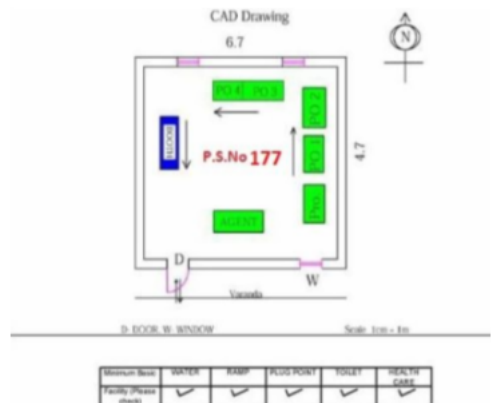

Google Map View

Polling Station Building Front View

Polling Station Front View

Cad View

Key MAP View

1 பெயர் : முரளி - தந்தையின் பெயர்: கணேசன் - வீட்டு எண் : 87-1 வயது : 56 பாலினம் : ஆண் Photo is available	GMV1185768	2 பெயர் : மகாலட்சுமி - கணவர் பெயர்: முரளி - வீட்டு எண் : 87-1 வயது : 48 பாலினம் : பெண் Photo is available	GMV1185750	3 பெயர் : கஜேந்திரன் - தந்தையின் பெயர்: கணேசன் - வீட்டு எண் : 87-2 வயது : 61 பாலினம் : ஆண் Photo is available	GMV1185214
4 பெயர் : தென்னரசு - தந்தையின் பெயர்: கஜேந்திரன் - வீட்டு எண் : 87-2 வயது : 40 பாலினம் : ஆண் Photo is available	GMV2221448	5 பெயர் : முருகன் - தந்தையின் பெயர்: பெரியசாமி - வீட்டு எண் : 88 வயது : 59 பாலினம் : ஆண் Photo is available	IYE1813740	6 பெயர் : கவிதா - கணவர் பெயர்: முருகன் - வீட்டு எண் : 88 வயது : 53 பாலினம் : பெண் Photo is available	IYE1813757
7 பெயர் : உதயபிரகாஷ் - தந்தையின் பெயர்: காமராஜ் - வீட்டு எண் : 88 வயது : 34 பாலினம் : ஆண் Photo is available	IYE0560086	8 பெயர் : சிங்கார வேல்ன் - தந்தையின் பெயர்: முருகன் - வீட்டு எண் : 88 வயது : 33 பாலினம் : ஆண் Photo is available	IYE0470484	9 பெயர் : முனியம்மாள் - கணவர் பெயர்: பெரியசாமி - வீட்டு எண் : 88-1 வயது : 76 பாலினம் : பெண் Photo is available	IYE1813765
10 பெயர் : ஜீவா - தந்தையின் பெயர்: பெரியசாமி - வீட்டு எண் : 88-1 வயது : 56 பாலினம் : ஆண் Photo is available	GMV2235026	11 பெயர் : நிர்மலா - தந்தையின் பெயர்: பெரியசாமி - வீட்டு எண் : 88-1 வயது : 46 பாலினம் : பெண் Photo is available	GMV2234953	12 பெயர் : அகிலா தந்தையின் பெயர்: முருகன் வீட்டு எண் : 88/109 வயது : 27 பாலினம் : பெண் Photo is available	IYE1449685
13 பெயர் : கருணா - தந்தையின் பெயர்: ராமசாமி - வீட்டு எண் : 89 வயது : 66 பாலினம் : ஆண் Photo is available	IYE1813773	14 பெயர் : கௌசல்யா - கணவர் பெயர்: கருணா - வீட்டு எண் : 89 வயது : 59 பாலினம் : பெண் Photo is available	IYE1813781	15 பெயர் : சர்குணம் - தந்தையின் பெயர்: பழனிசாமி - வீட்டு எண் : 89-266 வயது : 45 பாலினம் : மூன்றாம் பாலினம் Photo is available	IYE0380311
16 பெயர் : அக்ஷீஸ்வரன் - தந்தையின் பெயர்: சித்தையன் - வீட்டு எண் : 90 வயது : 66 பாலினம் : ஆண் Photo is available	IYE1813799	17 பெயர் : மீனாட்சி கணவர் பெயர்: அக்ஷீஸ்வரன் - வீட்டு எண் : 90 வயது : 55 பாலினம் : பெண் Photo is available	IYE1533934	18 பெயர் : முத்துலட்சுமி - கணவர் பெயர்: குமார் - வீட்டு எண் : 90 வயது : 53 பாலினம் : பெண் Photo is available	GMV2228476
# 19 பெயர் : மீனாட்சி கு தந்தையின் பெயர்: குமார் - வீட்டு எண் : 90 வயது : 34 பாலினம் : பெண் Photo is available	IYE0381129	20 பெயர் : பெரியசாமி - தந்தையின் பெயர்: சபாபதி - வீட்டு எண் : 90-1 வயது : 73 பாலினம் : ஆண் Photo is available	IYE1813815	21 பெயர் : அஞ்சலம் - கணவர் பெயர்: பெரியசாமி - வீட்டு எண் : 90-1 வயது : 66 பாலினம் : பெண் Photo is available	IYE1813823
22 பெயர் : அங்கப்பன் - தந்தையின் பெயர்: பெரியசாமி - வீட்டு எண் : 90-113 வயது : 37 பாலினம் : ஆண் Photo is available	IYE0560144	23 பெயர் : நித்தியா - தந்தையின் பெயர்: பாலா - வீட்டு எண் : 90C வயது : 36 பாலினம் : ஆண் Photo is available	IYE0560268	24 பெயர் : சகுந்தலா - கணவர் பெயர்: சதாசிவம் - வீட்டு எண் : 91 வயது : 39 பாலினம் : பெண் Photo is available	IYE0380345
25 பெயர் : சிவக்கண்ணு - தந்தையின் பெயர்: மணி - வீட்டு எண் : 92 வயது : 61 பாலினம் : ஆண் Photo is available	GMV2231033	26 பெயர் : அமிர்தவல்லி - கணவர் பெயர்: சிவக்கண்ணு - வீட்டு எண் : 92 வயது : 56 பாலினம் : பெண் Photo is available	GMV1184621	27 பெயர் : ராதா - கணவர் பெயர்: ராஜகணபதி - வீட்டு எண் : 92 வயது : 39 பாலினம் : பெண் Photo is available	IYE1183474
28 பெயர் : சிவலிங்கம் - தந்தையின் பெயர்: அய்யப்பன் - வீட்டு எண் : 92-3 வயது : 75 பாலினம் : ஆண் Photo is available	IYE1813831	29 பெயர் : சிவகாமி - கணவர் பெயர்: சிவலிங்கம் - வீட்டு எண் : 92-3 வயது : 61 பாலினம் : பெண் Photo is available	IYE1813849	30 பெயர் : நாகராஜன் - தந்தையின் பெயர்: சிவலிங்கம் - வீட்டு எண் : 92-3 வயது : 45 பாலினம் : ஆண் Photo is available	GMV1319656