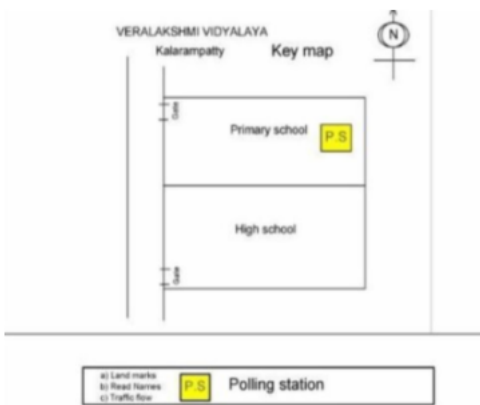

Google Map View

Polling Station Building Front View

Polling Station Front View

Cad View

Key MAP View

1 பெயர் : தமிழ்செல்வி - கணவர் பெயர்: மோகன்ராஜ் - வீட்டு எண் : 1 வயது : 61 பாலினம் : பெண் Photo is available IYE1815182	2 பெயர் : ரமேஷ் - தந்தையின் பெயர்: நாசேந்திரன் - வீட்டு எண் : 2-7-109 வயது : 36 பாலினம் : ஆண் Photo is available IYE0192963	3 பெயர் : ஜெகதீஷ் தந்தையின் பெயர்: வெங்கடேசன் வீட்டு எண் : 3/377 வயது : 28 பாலினம் : ஆண் Photo is available IYE2071892
4 பெயர் : சுமையா அம்சா தந்தையின் பெயர்: அம்சா வீட்டு எண் : 10/39 5-வது குறுக்கு தெரு வயது : 26 பாலினம் : பெண் Photo is available IYE2220077	5 பெயர் : இத்திஸ்குமார் தந்தையின் பெயர்: ராஜா வீட்டு எண் : 16/207-இ 2 வயது : 25 பாலினம் : ஆண் Photo is available IYE1449529	6 பெயர் : மஞ்சலா தந்தையின் பெயர்: பாலாஸுப்ரமையா வீட்டு எண் : 55/13 வயது : 55 பாலினம் : பெண் Photo is available IYE1505643
7 பெயர் : எட்வின் ஆசிர்வாதம் தந்தையின் பெயர்: வேதமாணிக்கம் வீட்டு எண் : 83ஏ/56 வயது : 51 பாலினம் : ஆண் Photo is available IYE1403039	8 பெயர் : சரவணன் - தந்தையின் பெயர்: பூபாலன் - வீட்டு எண் : 118 வயது : 32 பாலினம் : ஆண் Photo is available IYE0710020	9 பெயர் : விஜயா கணவர் பெயர்: பூபாலன் வீட்டு எண் : 118/206ஏ வயது : 53 பாலினம் : பெண் Photo is available IYE2125367
10 பெயர் : சங்கர் - தந்தையின் பெயர்: மூர்த்தி - வீட்டு எண் : 120 வயது : 62 பாலினம் : ஆண் Photo is available IYE0149633	11 பெயர் : இந்திராணி - கணவர் பெயர்: சங்கர் - வீட்டு எண் : 120 வயது : 57 பாலினம் : பெண் Photo is available IYE0149641	12 பெயர் : குமார் - தந்தையின் பெயர்: மூர்த்தி - வீட்டு எண் : 120 வயது : 56 பாலினம் : ஆண் Photo is available GMV2237014
13 பெயர் : உமா - கணவர் பெயர்: குமார் - வீட்டு எண் : 120 வயது : 47 பாலினம் : பெண் Photo is available GMV2237022	14 பெயர் : சீனிவாசன் - தந்தையின் பெயர்: சங்கர் - வீட்டு எண் : 120 வயது : 38 பாலினம் : ஆண் Photo is available IYE0149625	15 பெயர் : துர்கா - தந்தையின் பெயர்: ஜெகநாதன் - வீட்டு எண் : 120 வயது : 33 பாலினம் : பெண் Photo is available IYE0959502
16 பெயர் : மௌலிராஜன் தந்தையின் பெயர்: குமரேசன் வீட்டு எண் : 120 வயது : 23 பாலினம் : ஆண் Photo is available IYE2306496	17 பெயர் : பிரேமா - கணவர் பெயர்: கதிர்வேல் - வீட்டு எண் : 120-2 வயது : 67 பாலினம் : பெண் Photo is available IYE1814201	18 பெயர் : செந்தில்குமார் - தந்தையின் பெயர்: கதிர்வேல் - வீட்டு எண் : 120-2 வயது : 42 பாலினம் : ஆண் Photo is available GMV2221257
19 பெயர் : குமரேசன் - தந்தையின் பெயர்: தியாகராஜன் - வீட்டு எண் : 120-4 வயது : 53 பாலினம் : ஆண் Photo is available IYE1814219	20 பெயர் : வெண்ணிலா - கணவர் பெயர்: குமரேசன் - வீட்டு எண் : 120-4 வயது : 50 பாலினம் : பெண் Photo is available GMV2222255	21 பெயர் : வீரமணி - தந்தையின் பெயர்: ராஜி - வீட்டு எண் : 122 வயது : 63 பாலினம் : ஆண் Photo is available GMV2223337
22 பெயர் : தாமரை - கணவர் பெயர்: வீரமணி - வீட்டு எண் : 122 வயது : 59 பாலினம் : பெண் Photo is available GMV2226561	23 பெயர் : திவ்யா - தந்தையின் பெயர்: தனசேகர் - வீட்டு எண் : 122 வயது : 34 பாலினம் : பெண் Photo is available IYE0560045	24 பெயர் : குமரேசன் - தந்தையின் பெயர்: மாணிக்கம் - வீட்டு எண் : 124-1 வயது : 65 பாலினம் : ஆண் Photo is available IYE1814235
25 பெயர் : கலைச்செல்வி - கணவர் பெயர்: குமரேசன் - வீட்டு எண் : 124-1 வயது : 55 பாலினம் : பெண் Photo is available IYE1814243	26 பெயர் : கண்ணன் - தந்தையின் பெயர்: குமரேசன் - வீட்டு எண் : 125 வயது : 39 பாலினம் : ஆண் Photo is available GMV3408010	27 பெயர் : புவனேஷ்வரி - தந்தையின் பெயர்: குமரேசன் - வீட்டு எண் : 125-207J வயது : 31 பாலினம் : பெண் Photo is available IYE0832873
28 பெயர் : அப்பாஸ் - தந்தையின் பெயர்: சதக்கு - வீட்டு எண் : 126-4 வயது : 51 பாலினம் : ஆண் Photo is available IYE1814250	29 பெயர் : அபிபா - கணவர் பெயர்: அப்பாஸ் - வீட்டு எண் : 126-4 வயது : 45 பாலினம் : பெண் Photo is available GMV3285293	30 பெயர் : ஈஸ்வரன் - தந்தையின் பெயர்: ஜெயராமன் - வீட்டு எண் : 126-5 வயது : 61 பாலினம் : ஆண் Photo is available IYE1814268