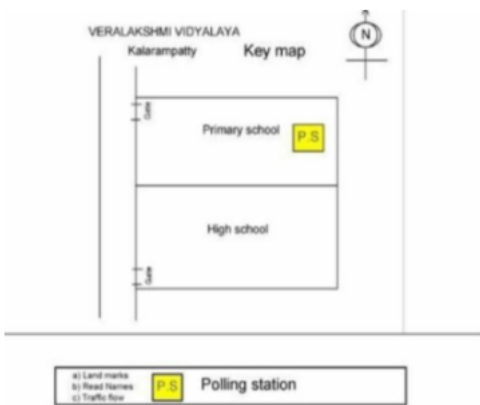

Google Map View

Polling Station Building Front View

Polling Station Front View

Cad View

Key MAP View

1 பெயர் : பூந்தர் - தந்தையின் பெயர்: ராஜேந்திரன் - வீட்டு எண் : 1-B வயது : 37 பாலினம் : ஆண் Photo is available	IYE0560615	2 பெயர் : ஜெனிபாசெல்வமேரி கணவர் பெயர்: பிரபு வீட்டு எண் : 3 வயது : 37 பாலினம் : பெண் Photo is available	IYE2249951	3 பெயர் : நந்த குமார் தந்தையின் பெயர்: மேகநாதன் வீட்டு எண் : 3 வயது : 23 பாலினம் : ஆண் Photo is available	IYE2273712
4 பெயர் : நாகவேணி - கணவர் பெயர்: புருஷோத்தமன் - வீட்டு எண் : 4/33 வயது : 60 பாலினம் : பெண் Photo is available	IYE1360528	5 பெயர் : தன்ஷியா தாயின் பெயர்: நாகவேணி வீட்டு எண் : 4/33 வயது : 19 பாலினம் : பெண் Photo is available	IYE2458313	# 6 பெயர் : ராதா - கணவர் பெயர்: ரவி - வீட்டு எண் : 27-1ஏ வயது : 36 பாலினம் : பெண் Photo is available	IYE0381384
7 பெயர் : ஷம்சுல்ஹீதா - தந்தையின் பெயர்: சுலைமான் - வீட்டு எண் : 7E வயது : 36 பாலினம் : ஆண் Photo is available	IYE1037407	8 பெயர் : மோகனப்பிரியா லோ கணவர் பெயர்: விக்னேஷ் வீட்டு எண் : 7 ஜே வயது : 25 பாலினம் : பெண் Photo is available	IYE2219160	9 பெயர் : மாயகிருஷ்ணன் - தந்தையின் பெயர்: சேகர் - வீட்டு எண் : 9 வயது : 38 பாலினம் : ஆண் Photo is available	IYE0757161
10 பெயர் : ராணி - கணவர் பெயர்: மாயகிருஷ்ணன் - வீட்டு எண் : 9 வயது : 34 பாலினம் : பெண் Photo is available	IYE0756080	11 பெயர் : பிரதீப தந்தையின் பெயர்: சுப்பிரமணி வீட்டு எண் : 9 வயது : 21 பாலினம் : ஆண் Photo is available	IYE2323509	12 பெயர் : நித்யா - தந்தையின் பெயர்: செல்வம் - வீட்டு எண் : 10 வயது : 33 பாலினம் : பெண் Photo is available	IYE0959833
13 பெயர் : தாரணி - கணவர் பெயர்: சிவா - வீட்டு எண் : 10 வயது : 30 பாலினம் : பெண் Photo is available	IYE0960179	14 பெயர் : முகில்அரசி தந்தையின் பெயர்: விஜயன் வீட்டு எண் : 11/ஏ வயது : 26 பாலினம் : பெண் Photo is available	IYE2046803	15 பெயர் : நிவாஷினி தந்தையின் பெயர்: விஜயன் வீட்டு எண் : 11/ஏ வயது : 24 பாலினம் : பெண் Photo is available	IYE2040194
16 பெயர் : மாயாதேவி - கணவர் பெயர்: சண்முகம் - வீட்டு எண் : 17-211E வயது : 31 பாலினம் : பெண் Photo is available	IYE0833236	17 பெயர் : கீதா - கணவர் பெயர்: குணசேகர் - வீட்டு எண் : 24 வயது : 49 பாலினம் : பெண் Photo is available	IYE0833053	18 பெயர் : விக்னேஷ் ரா தாயின் பெயர்: மீனா வீட்டு எண் : 24/1 வயது : 27 பாலினம் : ஆண் Photo is available	IYE2481133
19 பெயர் : செளமியா - தந்தையின் பெயர்: பெரியண்ணன் வீட்டு எண் : 24-E வயது : 28 பாலினம் : பெண் Photo is available	IYE1360593	20 பெயர் : அபிநயா - தந்தையின் பெயர்: இளங்கோவன் - வீட்டு எண் : 26 வயது : 29 பாலினம் : பெண் Photo is available	IYE1183912	# 21 பெயர் : பசுமிதா கோ செ தந்தையின் பெயர்: செல்வகுமார் வீட்டு எண் : 15/1 வயது : 25 பாலினம் : பெண் Photo is available	IYE1505676
22 பெயர் : காயத்ரி - கணவர் பெயர்: ராம்குமார் - வீட்டு எண் : 32 வயது : 36 பாலினம் : பெண் Photo is available	IYE0833244	23 பெயர் : ராம்குமார் - தந்தையின் பெயர்: ஜெயக்குமார் - வீட்டு எண் : 32/317 வயது : 40 பாலினம் : ஆண் Photo is available	GMV2217008	24 பெயர் : திவ்யபாரதி - தந்தையின் பெயர்: மகாலிங்கம் - வீட்டு எண் : 40-56 வயது : 33 பாலினம் : பெண் Photo is available	IYE0560714
25 பெயர் : நந்தினி - கணவர் பெயர்: விஜயகுமார் - வீட்டு எண் : 44D வயது : 33 பாலினம் : பெண் Photo is available	IYE0560722	26 பெயர் : திவியா - தந்தையின் பெயர்: பிச்சைமுத்து - வீட்டு எண் : 48 வயது : 35 பாலினம் : பெண் Photo is available	IYE0560672	27 பெயர் : வாசுகி - தந்தையின் பெயர்: பழனிவேல் - வீட்டு எண் : 52 வயது : 28 பாலினம் : பெண் Photo is available	IYE1297951
28 பெயர் : மோகனா - கணவர் பெயர்: அங்கமுத்து - வீட்டு எண் : 53 வயது : 32 பாலினம் : பெண் Photo is available	IYE0833327	29 பெயர் : லதா - கணவர் பெயர்: ஜெகன் - வீட்டு எண் : 54A வயது : 32 பாலினம் : பெண் Photo is available	IYE1102177	30 பெயர் : மணிமாறன் தந்தையின் பெயர்: முருகேசன் வீட்டு எண் : 56-2 வயது : 28 பாலினம் : ஆண் Photo is available	IYE2323632