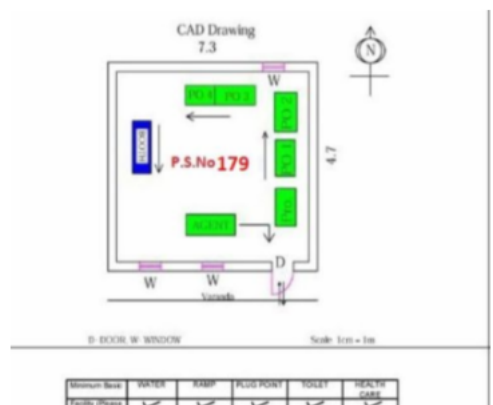

Google Map View

Polling Station Building Front View

Polling Station Front View

Cad View

Key MAP View

1 பெயர் : பூந்தர் - தந்தையின் பெயர்: ராஜேந்திரன் - வீட்டு எண் : 1-B வயது : 37 பாலினம் : ஆண் Photo is available	IYE0560615	2 பெயர் : ஜெனிபாசெல்வமேரி கணவர் பெயர்: பிரபு வீட்டு எண் : 3 வயது : 37 பாலினம் : பெண் Photo is available	IYE2249951	3 பெயர் : நந்த குமார் தந்தையின் பெயர்: மேகநாதன் வீட்டு எண் : 3 வயது : 23 பாலினம் : ஆண் Photo is available	IYE2273712
4 பெயர் : நாகவேணி - கணவர் பெயர்: புருஷோத்தமன் - வீட்டு எண் : 4/33 வயது : 60 பாலினம் : பெண் Photo is available	IYE1360528	5 பெயர் : தன்ஷியா தாயின் பெயர்: நாகவேணி வீட்டு எண் : 4/33 வயது : 19 பாலினம் : பெண் Photo is available	IYE2458313	# 6 பெயர் : ராதா - கணவர் பெயர்: ரவி - வீட்டு எண் : 27-1ஏ வயது : 36 பாலினம் : பெண் Photo is available	IYE0381384
7 பெயர் : ஷம்சுல்ஹீதா - தந்தையின் பெயர்: சுலைமான் - வீட்டு எண் : 7E வயது : 36 பாலினம் : ஆண் Photo is available	IYE1037407	8 பெயர் : மோகனப்பிரியா லோ கணவர் பெயர்: விக்னேஷ் வீட்டு எண் : 7 ஜே வயது : 25 பாலினம் : பெண் Photo is available	IYE2219160	9 பெயர் : மாயகிருஷ்ணன் - தந்தையின் பெயர்: சேகர் - வீட்டு எண் : 9 வயது : 38 பாலினம் : ஆண் Photo is available	IYE0757161
10 பெயர் : ராணி - கணவர் பெயர்: மாயகிருஷ்ணன் - வீட்டு எண் : 9 வயது : 34 பாலினம் : பெண் Photo is available	IYE0756080	11 பெயர் : பிரதீப தந்தையின் பெயர்: சுப்பிரமணி வீட்டு எண் : 9 வயது : 21 பாலினம் : ஆண் Photo is available	IYE2323509	12 பெயர் : நித்யா - தந்தையின் பெயர்: செல்வம் - வீட்டு எண் : 10 வயது : 33 பாலினம் : பெண் Photo is available	IYE0959833
13 பெயர் : தாரணி - கணவர் பெயர்: சிவா - வீட்டு எண் : 10 வயது : 30 பாலினம் : பெண் Photo is available	IYE0960179	14 பெயர் : முகில்அரசி தந்தையின் பெயர்: விஜயன் வீட்டு எண் : 11/ஏ வயது : 26 பாலினம் : பெண் Photo is available	IYE2046803	15 பெயர் : நிவாஷினி தந்தையின் பெயர்: விஜயன் வீட்டு எண் : 11/ஏ வயது : 24 பாலினம் : பெண் Photo is available	IYE2040194
16 பெயர் : மாயாதேவி - கணவர் பெயர்: சண்முகம் - வீட்டு எண் : 17-211E வயது : 31 பாலினம் : பெண் Photo is available	IYE0833236	17 பெயர் : கீதா - கணவர் பெயர்: குணசேகர் - வீட்டு எண் : 24 வயது : 49 பாலினம் : பெண் Photo is available	IYE0833053	18 பெயர் : விக்னேஷ் ரா தாயின் பெயர்: மீனா வீட்டு எண் : 24/1 வயது : 27 பாலினம் : ஆண் Photo is available	IYE2481133
19 பெயர் : செளமியா - தந்தையின் பெயர்: பெரியண்ணன் வீட்டு எண் : 24-E வயது : 28 பாலினம் : பெண் Photo is available	IYE1360593	20 பெயர் : அபிநயா - தந்தையின் பெயர்: இளங்கோவன் - வீட்டு எண் : 26 வயது : 29 பாலினம் : பெண் Photo is available	IYE1183912	# 21 பெயர் : பசுமிதா கோ செ தந்தையின் பெயர்: செல்வகுமார் வீட்டு எண் : 15/1 வயது : 25 பாலினம் : பெண் Photo is available	IYE1505676
22 பெயர் : காயத்ரி - கணவர் பெயர்: ராம்குமார் - வீட்டு எண் : 32 வயது : 36 பாலினம் : பெண் Photo is available	IYE0833244	23 பெயர் : ராம்குமார் - தந்தையின் பெயர்: ஜெயக்குமார் - வீட்டு எண் : 32/317 வயது : 40 பாலினம் : ஆண் Photo is available	GMV2217008	24 பெயர் : திவ்யபாரதி - தந்தையின் பெயர்: மகாலிங்கம் - வீட்டு எண் : 40-56 வயது : 33 பாலினம் : பெண் Photo is available	IYE0560714
25 பெயர் : நந்தினி - கணவர் பெயர்: விஜயகுமார் - வீட்டு எண் : 44D வயது : 33 பாலினம் : பெண் Photo is available	IYE0560722	26 பெயர் : திவியா - தந்தையின் பெயர்: பிச்சைமுத்து - வீட்டு எண் : 48 வயது : 35 பாலினம் : பெண் Photo is available	IYE0560672	27 பெயர் : வாசுகி - தந்தையின் பெயர்: பழனிவேல் - வீட்டு எண் : 52 வயது : 28 பாலினம் : பெண் Photo is available	IYE1297951
28 பெயர் : மோகனா - கணவர் பெயர்: அங்கமுத்து - வீட்டு எண் : 53 வயது : 32 பாலினம் : பெண் Photo is available	IYE0833327	29 பெயர் : லதா - கணவர் பெயர்: ஜெகன் - வீட்டு எண் : 54A வயது : 32 பாலினம் : பெண் Photo is available	IYE1102177	30 பெயர் : மணிமாறன் தந்தையின் பெயர்: முருகேசன் வீட்டு எண் : 56-2 வயது : 28 பாலினம் : ஆண் Photo is available	IYE2323632