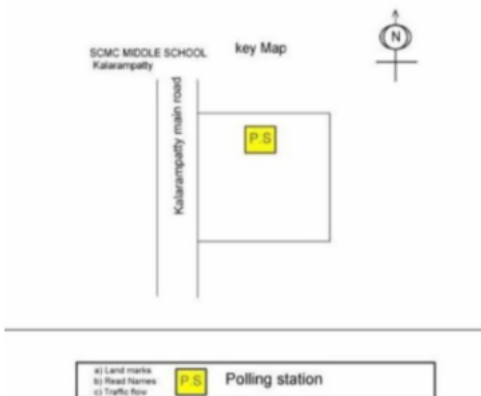

Google Map View

Polling Station Building Front View

Polling Station Front View

Cad View

Key MAP View

1 பெயர் : அப்துல் ஜப்பார் தந்தையின் பெயர்: அஜ்ஜீபா ராவுத்தர் வீட்டு எண் : 1 வயது : 72 பாலினம் : ஆண் Photo is available	IYE2498004	2 பெயர் : தில்ஷாத்திலா - கணவர் பெயர்: சலீம் - வீட்டு எண் : 1 வயது : 34 பாலினம் : பெண் Photo is available	IYE0960740	3 பெயர் : ஆஷிக் தந்தையின் பெயர்: இர்பான் வீட்டு எண் : 1 வயது : 21 பாலினம் : ஆண் Photo is available	IYE2387033
4 பெயர் : ஷபானா பாபு கணவர் பெயர்: அசாருதின் வீட்டு எண் : 1/277 வயது : 28 பாலினம் : பெண் Photo is available	IYE2536522	5 பெயர் : முகம்மத் ஆஷிக் மு தந்தையின் பெயர்: முஹம்மத் ஃபரூக் வீட்டு எண் : 1-ஏ வயது : 19 பாலினம் : ஆண் Photo is available	IYE2524023	6 பெயர் : மேரி - கணவர் பெயர்: பிரகாசம் - வீட்டு எண் : 1-E வயது : 61 பாலினம் : பெண் Photo is available	IYE1788066
7 பெயர் : லார்தராஜ் - தந்தையின் பெயர்: பிரகாசம் - வீட்டு எண் : 1-E வயது : 44 பாலினம் : ஆண் Photo is available	GMV2265031	8 பெயர் : ஆரோக்கியசாமி - தந்தையின் பெயர்: பிரகாசம் - வீட்டு எண் : 1-E வயது : 44 பாலினம் : ஆண் Photo is available	GMV2269595	9 பெயர் : பிரகாசம் - தந்தையின் பெயர்: சாந்தப்பன் - வீட்டு எண் : 1-E1 வயது : 66 பாலினம் : ஆண் Photo is available	IYE1788058
10 பெயர் : அப்பு - தாயின் பெயர்: காளியம்மாள் - வீட்டு எண் : 2E வயது : 81 பாலினம் : ஆண் Photo is available	GMV2273282	11 பெயர் : சாதிக்பாஷா - தாயின் பெயர்: வலி பாஷா - வீட்டு எண் : 3 வயது : 53 பாலினம் : ஆண் Photo is available	GMV2264653	12 பெயர் : புஷ்ரா பேகம் - கணவர் பெயர்: முஹம்மது ஜுபைர் வீட்டு எண் : 3 வயது : 38 பாலினம் : பெண் Photo is available	IYE1360684
13 பெயர் : பாபு - தந்தையின் பெயர்: அபுபக்கர் - வீட்டு எண் : 3-1 வயது : 45 பாலினம் : ஆண் Photo is available	GMV2265122	14 பெயர் : பர்ஜானா - கணவர் பெயர்: பாபு - வீட்டு எண் : 3-1 வயது : 40 பாலினம் : பெண் Photo is available	GMV2264844	15 பெயர் : நித்யபிரியா தந்தையின் பெயர்: குமார் வீட்டு எண் : 3-1 வயது : 21 பாலினம் : பெண் Photo is available	IYE2323467
16 பெயர் : ஜனத்பீவி - தந்தையின் பெயர்: காஜாமைதீன் - வீட்டு எண் : 3-2 வயது : 81 பாலினம் : ஆண் Photo is available	GMV2283562	17 பெயர் : ஷபானா - கணவர் பெயர்: செல்வமஜித் - வீட்டு எண் : 3-2 வயது : 42 பாலினம் : பெண் Photo is available	GMV3348216	18 பெயர் : பாபு - தந்தையின் பெயர்: தாஹிர்உசேன் - வீட்டு எண் : 3-3 வயது : 61 பாலினம் : ஆண் Photo is available	IYE1788090
19 பெயர் : ஆயிஷாபீ - கணவர் பெயர்: பாபு - வீட்டு எண் : 3-3 வயது : 51 பாலினம் : பெண் Photo is available	GMV3348224	Q 20 பெயர் : முஹம்மதுரஃபிக் தந்தையின் பெயர்: அப்துல்ரஹ்மான் வீட்டு எண் : 3-4 வயது : 34 பாலினம் : ஆண் Photo is available	IYE0561373	21 பெயர் : யாஸ்மீன் - தந்தையின் பெயர்: முகமது இலியாஸ் - வீட்டு எண் : 3-4 வயது : 30 பாலினம் : பெண் Photo is available	IYE1102979
22 பெயர் : முகமது அலி - தந்தையின் பெயர்: பிலால் - வீட்டு எண் : 3-4 வயது : 29 பாலினம் : ஆண் Photo is available	IYE1102987	23 பெயர் : முஸம்மில் - கணவர் பெயர்: சாதிக்பாஷா - வீட்டு எண் : 3-7 வயது : 45 பாலினம் : பெண் Photo is available	GMV2264679	24 பெயர் : ஆயிஷா தஸ்லீம் தந்தையின் பெயர்: சாதிக் பாஷா வீட்டு எண் : 3/7 வயது : 23 பாலினம் : பெண் Photo is available	IYE2138451
25 பெயர் : முஹிதா கௌசர் தந்தையின் பெயர்: சாதிக் பாஷா வீட்டு எண் : 3/7-10/15 வயது : 20 பாலினம் : பெண் Photo is available	IYE2398634	26 பெயர் : ஜாகீர்உசேன் - தந்தையின் பெயர்: பஷீர் - வீட்டு எண் : 3-8 வயது : 59 பாலினம் : ஆண் Photo is available	GMV2292969	27 பெயர் : ஜோகர்மமா - கணவர் பெயர்: ஜாகீர்உசேன் - வீட்டு எண் : 3-8 வயது : 57 பாலினம் : பெண் Photo is available	GMV2288264
28 பெயர் : அப்துலஹிர் - தந்தையின் பெயர்: ஜாகீர் ஹீசேன் - வீட்டு எண் : 3-8 வயது : 34 பாலினம் : ஆண் Photo is available	IYE0471185	29 பெயர் : அப்துல் பாஷா - தந்தையின் பெயர்: ஜாகீர் உசேன் - வீட்டு எண் : 3-8 வயது : 31 பாலினம் : ஆண் Photo is available	IYE0471102	30 பெயர் : சபீனா ஜாகீர் உசேன் தந்தையின் பெயர்: ஜாகீர் உசேன் வீட்டு எண் : 3-8 வயது : 27 பாலினம் : பெண் Photo is available	IYE2181451