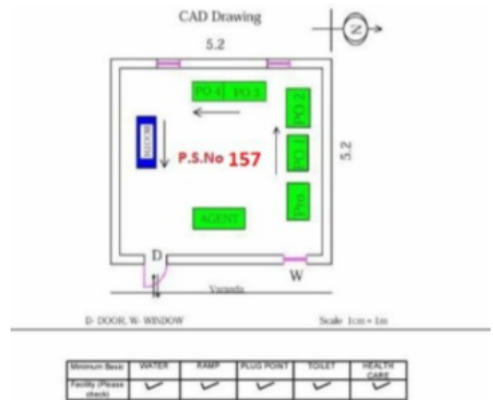

Google Map View

Polling Station Building Front View

Polling Station Front View

Cad View

Key MAP View

1 பெயர் : அப்துல் ஜப்பார் தந்தையின் பெயர்: அஜ்ஜீபா ராவுத்தர் வீட்டு எண் : 1 வயது : 72 பாலினம் : ஆண் Photo is available	IYE2498004	2 பெயர் : தில்ஷாத்திலா - கணவர் பெயர்: சலீம் - வீட்டு எண் : 1 வயது : 34 பாலினம் : பெண் Photo is available	IYE0960740	3 பெயர் : ஆஷிக் தந்தையின் பெயர்: இர்பான் வீட்டு எண் : 1 வயது : 21 பாலினம் : ஆண் Photo is available	IYE2387033
4 பெயர் : ஷபானா பாபு கணவர் பெயர்: அசாருதின் வீட்டு எண் : 1/277 வயது : 28 பாலினம் : பெண் Photo is available	IYE2536522	5 பெயர் : முகம்மத் ஆஷிக் மு தந்தையின் பெயர்: முஹம்மத் ஃபரூக் வீட்டு எண் : 1-ஏ வயது : 19 பாலினம் : ஆண் Photo is available	IYE2524023	6 பெயர் : மேரி - கணவர் பெயர்: பிரகாசம் - வீட்டு எண் : 1-E வயது : 61 பாலினம் : பெண் Photo is available	IYE1788066
7 பெயர் : லார்தராஜ் - தந்தையின் பெயர்: பிரகாசம் - வீட்டு எண் : 1-E வயது : 44 பாலினம் : ஆண் Photo is available	GMV2265031	8 பெயர் : ஆரோக்கியசாமி - தந்தையின் பெயர்: பிரகாசம் - வீட்டு எண் : 1-E வயது : 44 பாலினம் : ஆண் Photo is available	GMV2269595	9 பெயர் : பிரகாசம் - தந்தையின் பெயர்: சாந்தப்பன் - வீட்டு எண் : 1-E1 வயது : 66 பாலினம் : ஆண் Photo is available	IYE1788058
10 பெயர் : அப்பு - தாயின் பெயர்: காளியம்மாள் - வீட்டு எண் : 2E வயது : 81 பாலினம் : ஆண் Photo is available	GMV2273282	11 பெயர் : சாதிக்பாஷா - தாயின் பெயர்: வலி பாஷா - வீட்டு எண் : 3 வயது : 53 பாலினம் : ஆண் Photo is available	GMV2264653	12 பெயர் : புஷ்ரா பேகம் - கணவர் பெயர்: முஹம்மது ஜுபைர் வீட்டு எண் : 3 வயது : 38 பாலினம் : பெண் Photo is available	IYE1360684
13 பெயர் : பாபு - தந்தையின் பெயர்: அபுபக்கர் - வீட்டு எண் : 3-1 வயது : 45 பாலினம் : ஆண் Photo is available	GMV2265122	14 பெயர் : பர்ஜானா - கணவர் பெயர்: பாபு - வீட்டு எண் : 3-1 வயது : 40 பாலினம் : பெண் Photo is available	GMV2264844	15 பெயர் : நித்யபிரியா தந்தையின் பெயர்: குமார் வீட்டு எண் : 3-1 வயது : 21 பாலினம் : பெண் Photo is available	IYE2323467
16 பெயர் : ஜனத்பீவி - தந்தையின் பெயர்: காஜாமைதீன் - வீட்டு எண் : 3-2 வயது : 81 பாலினம் : ஆண் Photo is available	GMV2283562	17 பெயர் : ஷபானா - கணவர் பெயர்: செல்வமஜித் - வீட்டு எண் : 3-2 வயது : 42 பாலினம் : பெண் Photo is available	GMV3348216	18 பெயர் : பாபு - தந்தையின் பெயர்: தாஹிர்உசேன் - வீட்டு எண் : 3-3 வயது : 61 பாலினம் : ஆண் Photo is available	IYE1788090
19 பெயர் : ஆயிஷாபீ - கணவர் பெயர்: பாபு - வீட்டு எண் : 3-3 வயது : 51 பாலினம் : பெண் Photo is available	GMV3348224	Q 20 பெயர் : முஹம்மதுரஃபிக் தந்தையின் பெயர்: அப்துல்ரஹ்மான் வீட்டு எண் : 3-4 வயது : 34 பாலினம் : ஆண் Photo is available	IYE0561373	21 பெயர் : யாஸ்மீன் - தந்தையின் பெயர்: முகமது இலியாஸ் - வீட்டு எண் : 3-4 வயது : 30 பாலினம் : பெண் Photo is available	IYE1102979
22 பெயர் : முகமது அலி - தந்தையின் பெயர்: பிலால் - வீட்டு எண் : 3-4 வயது : 29 பாலினம் : ஆண் Photo is available	IYE1102987	23 பெயர் : முஸம்மில் - கணவர் பெயர்: சாதிக்பாஷா - வீட்டு எண் : 3-7 வயது : 45 பாலினம் : பெண் Photo is available	GMV2264679	24 பெயர் : ஆயிஷா தஸ்லீம் தந்தையின் பெயர்: சாதிக் பாஷா வீட்டு எண் : 3/7 வயது : 23 பாலினம் : பெண் Photo is available	IYE2138451
25 பெயர் : முஹிதா கௌசர் தந்தையின் பெயர்: சாதிக் பாஷா வீட்டு எண் : 3/7-10/15 வயது : 20 பாலினம் : பெண் Photo is available	IYE2398634	26 பெயர் : ஜாகீர்உசேன் - தந்தையின் பெயர்: பஷீர் - வீட்டு எண் : 3-8 வயது : 59 பாலினம் : ஆண் Photo is available	GMV2292969	27 பெயர் : ஜோகர்மமா - கணவர் பெயர்: ஜாகீர்உசேன் - வீட்டு எண் : 3-8 வயது : 57 பாலினம் : பெண் Photo is available	GMV2288264
28 பெயர் : அப்துலஹிர் - தந்தையின் பெயர்: ஜாகீர் ஹீசேன் - வீட்டு எண் : 3-8 வயது : 34 பாலினம் : ஆண் Photo is available	IYE0471185	29 பெயர் : அப்துல் பாஷா - தந்தையின் பெயர்: ஜாகீர் உசேன் - வீட்டு எண் : 3-8 வயது : 31 பாலினம் : ஆண் Photo is available	IYE0471102	30 பெயர் : சபீனா ஜாகீர் உசேன் தந்தையின் பெயர்: ஜாகீர் உசேன் வீட்டு எண் : 3-8 வயது : 27 பாலினம் : பெண் Photo is available	IYE2181451