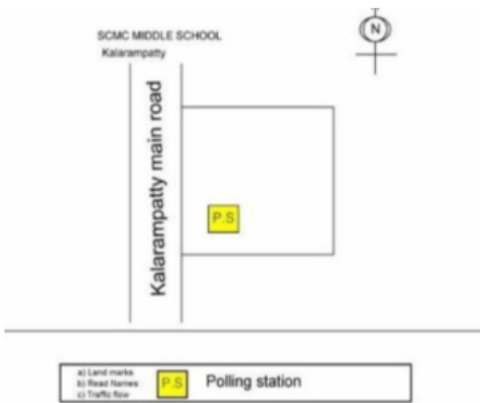

Google Map View

Polling Station Building Front View

Polling Station Front View

Cad View

Key MAP View

1 பெயர் : அசோக்குமார் - தந்தையின் பெயர்: பெரியசாமி - வீட்டு எண் : 1 வயது : 53 பாலினம் : ஆண் Photo is available	IYE1785377	2 பெயர் : தேன்மொழி - கணவர் பெயர்: அசோக்குமார் - வீட்டு எண் : 1 வயது : 40 பாலினம் : பெண் Photo is available	IYE0151415	3 பெயர் : செளந்தர்யா - தாயின் பெயர்: காயத்ரி - வீட்டு எண் : 1a வயது : 27 பாலினம் : பெண் Photo is available	IYE1360833
4 பெயர் : சஞ்சய் குமார் தந்தையின் பெயர்: ரவி குமார் வீட்டு எண் : 1ஏ வயது : 21 பாலினம் : ஆண் Photo is available	IYE2338044	5 பெயர் : ஷகிலா - கணவர் பெயர்: பாஷா பாய் - வீட்டு எண் : 1-B வயது : 70 பாலினம் : பெண் Photo is available	IYE0386862	6 பெயர் : குமரேசன் - தந்தையின் பெயர்: பழனியப்பசெட்டியார் - வீட்டு எண் : 3 வயது : 77 பாலினம் : ஆண் Photo is available	IYE1785385
7 பெயர் : பங்கஜம் - கணவர் பெயர்: குமாரேசன் - வீட்டு எண் : 3 வயது : 67 பாலினம் : பெண் Photo is available	IYE1785393	8 பெயர் : சண்முகசுந்தரம் - தந்தையின் பெயர்: குமரேசன் - வீட்டு எண் : 3 வயது : 48 பாலினம் : ஆண் Photo is available	IYE1785401	9 பெயர் : காயத்ரி - தந்தையின் பெயர்: குமரேசன் - வீட்டு எண் : 3 வயது : 45 பாலினம் : பெண் Photo is available	IYE1184639
10 பெயர் : சரவணன் - தந்தையின் பெயர்: சுப்பிரமணி - வீட்டு எண் : 5 வயது : 54 பாலினம் : ஆண் Photo is available	GMV1177849	11 பெயர் : செந்தில்குமார் - தந்தையின் பெயர்: சுப்பிரமணி - வீட்டு எண் : 5 வயது : 53 பாலினம் : ஆண் Photo is available	GMV1177658	12 பெயர் : ஜெகதாம்பிகை கணவர் பெயர்: செந்தில்குமார் - வீட்டு எண் : 5 வயது : 46 பாலினம் : பெண் Photo is available	GMV2318723
13 பெயர் : கார்த்திகேயன் தந்தையின் பெயர்: செந்தில்குமார் வீட்டு எண் : 5/2 வயது : 19 பாலினம் : ஆண் Photo is available	IYE2502441	14 பெயர் : சிவபிரகாஷ் தந்தையின் பெயர்: சங்கர் வீட்டு எண் : 5/176 சி வயது : 22 பாலினம் : ஆண் Photo is available	IYE2328136	15 பெயர் : சீனிவாசன் - தந்தையின் பெயர்: வெங்கடேசன் - வீட்டு எண் : 6 வயது : 54 பாலினம் : ஆண் Photo is available	IYE1785427
16 பெயர் : லாவன்யா - கணவர் பெயர்: சீனிவாசன் - வீட்டு எண் : 6 வயது : 49 பாலினம் : பெண் Photo is available	GMV2282747	17 பெயர் : திவ்ய தர்ஷனி தந்தையின் பெயர்: சீனிவாசன் வீட்டு எண் : 6/88 வயது : 24 பாலினம் : பெண் Photo is available	IYE2181550	18 பெயர் : நைனாமலை - தந்தையின் பெயர்: பச்சயாபிள்ளை - வீட்டு எண் : 7/2 வயது : 78 பாலினம் : ஆண் Photo is available	BDW1740380
19 பெயர் : சாந்தா - கணவர் பெயர்: நைனாமலை - வீட்டு எண் : 7/2 வயது : 68 பாலினம் : பெண் Photo is available	BDW1740703	20 பெயர் : பாக்கியலட்சுமி - கணவர் பெயர்: பெரியசாமி - வீட்டு எண் : 7-3 வயது : 83 பாலினம் : பெண் Photo is available	IYE1785443	21 பெயர் : செல்வபெருமாள் - தந்தையின் பெயர்: பெரியசாமி - வீட்டு எண் : 7-3 வயது : 56 பாலினம் : ஆண் Photo is available	GMV2288280
22 பெயர் : செந்தில்குமாரி - தந்தையின் பெயர்: செல்வபெருமாள் - வீட்டு எண் : 7-3 வயது : 51 பாலினம் : பெண் Photo is available	GMV2288298	23 பெயர் : ராஜேந்திரன் - தந்தையின் பெயர்: நீலமேகம்பிள்ளை - வீட்டு எண் : 7-4 வயது : 73 பாலினம் : ஆண் Photo is available	GMV1177617	24 பெயர் : வசந்தா - கணவர் பெயர்: ராஜேந்திரன் - வீட்டு எண் : 7-4 வயது : 66 பாலினம் : பெண் Photo is available	IYE1785450
25 பெயர் : கீதா - தந்தையின் பெயர்: ராஜேந்திரன் - வீட்டு எண் : 7-4 வயது : 43 பாலினம் : பெண் Photo is available	GMV2287241	26 பெயர் : நீலமேகம் - தந்தையின் பெயர்: ராஜேந்திரன் - வீட்டு எண் : 7-4 வயது : 41 பாலினம் : ஆண் Photo is available	GMV2259968	27 பெயர் : சுவேதா தந்தையின் பெயர்: செல்வபெருமாள் வீட்டு எண் : 7/4 வயது : 23 பாலினம் : பெண் Photo is available	IYE2181840
28 பெயர் : தண்டபாணி - தந்தையின் பெயர்: ஏகாம்பரம் - வீட்டு எண் : 8 வயது : 68 பாலினம் : ஆண் Photo is available	IYE1785468	29 பெயர் : காந்திமதி - கணவர் பெயர்: தண்டபாணி - வீட்டு எண் : 8 வயது : 58 பாலினம் : பெண் Photo is available	IYE1785476	30 பெயர் : சுரேந்தர் - தந்தையின் பெயர்: தண்டபாணி - வீட்டு எண் : 8 வயது : 39 பாலினம் : ஆண் Photo is available	GMV2234961