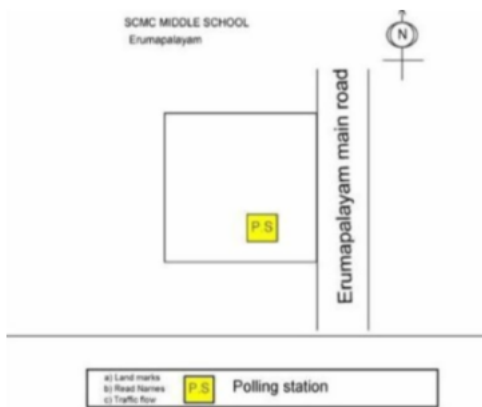

Google Map View

Polling Station Building Front View

Polling Station Front View

Cad View

Key MAP View

1 பெயர் : சலாபதி நீலகந்தசபயா தந்தையின் பெயர்: மாயவன் - வீட்டு எண் : 2 வயது : 38 பாலினம் : ஆண்	IYE0193599	Photo is available	2 பெயர் : அன்புகரசி - கணவர் பெயர்: நெப்போலியன் - வீட்டு எண் : 2 வயது : 38 பாலினம் : பெண்	IYE0193607	Photo is available	3 பெயர் : பெருமாள் - தந்தையின் பெயர்: அண்ணாமலை - வீட்டு எண் : 3-87 வயது : 44 பாலினம் : ஆண்	IYE0836858	Photo is available
4 பெயர் : வீரகுமார் தந்தையின் பெயர்: கைலாசபதி வீட்டு எண் : 3/267 வயது : 43 பாலினம் : ஆண்	IYE0032615	Photo is available	Q 5 பெயர் : மஞ்சலா கணவர் பெயர்: சொர்க்கவாசன் வீட்டு எண் : 7/61 ஏ வயது : 44 பாலினம் : பெண்	IYE2059657	Photo is available	6 பெயர் : நெப்போலியன் - தந்தையின் பெயர்: மாயவன் - வீட்டு எண் : 8 வயது : 44 பாலினம் : ஆண்	GMV3344868	Photo is available
7 பெயர் : தனலட்சுமி - கணவர் பெயர்: குமார் - வீட்டு எண் : 9 வயது : 61 பாலினம் : பெண்	IYE1831684	Photo is available	8 பெயர் : கலைஅரசி - கணவர் பெயர்: பாலகிருஷ்ணன் - வீட்டு எண் : 9 வயது : 49 பாலினம் : பெண்	GMV2235539	Photo is available	9 பெயர் : செல்வி - கணவர் பெயர்: வெங்கடேசன் - வீட்டு எண் : 9 வயது : 48 பாலினம் : பெண்	GMV3386711	Photo is available
10 பெயர் : பாலகிருஷ்ணன் - தந்தையின் பெயர்: பிச்சைமுத்து - வீட்டு எண் : 9 வயது : 44 பாலினம் : ஆண்	IYE1831692	Photo is available	11 பெயர் : சக்திவேல் - தந்தையின் பெயர்: குமார் - வீட்டு எண் : 9 வயது : 40 பாலினம் : ஆண்	GMV3344892	Photo is available	12 பெயர் : மணிமொழி தந்தையின் பெயர்: பாலகிருஷ்ணன் வீட்டு எண் : 9/2 வயது : 24 பாலினம் : பெண்	IYE2059855	Photo is available
13 பெயர் : பாரத் பா தந்தையின் பெயர்: பாலகிருஷ்ணன் வீட்டு எண் : 9/2 வயது : 21 பாலினம் : ஆண்	IYE2336295	Photo is available	14 பெயர் : சின்னம்மாள் - கணவர் பெயர்: ஏழுமலை - வீட்டு எண் : 10 வயது : 66 பாலினம் : பெண்	IYE1831718	Photo is available	15 பெயர் : கார்த்திக் - தந்தையின் பெயர்: ஏழுமலை - வீட்டு எண் : 10 வயது : 41 பாலினம் : ஆண்	GMV2232965	Photo is available
16 பெயர் : ராஜலட்சுமி - தந்தையின் பெயர்: சண்முகம் - வீட்டு எண் : 10 வயது : 36 பாலினம் : பெண்	IYE0154047	Photo is available	17 பெயர் : சரத்குமார் - தந்தையின் பெயர்: ஏழுமலை - வீட்டு எண் : 10 வயது : 32 பாலினம் : ஆண்	IYE0965269	Photo is available	18 பெயர் : அருணகிரி - தந்தையின் பெயர்: பழனி - வீட்டு எண் : 13 வயது : 56 பாலினம் : ஆண்	IYE1831726	Photo is available
19 பெயர் : கோமதி - கணவர் பெயர்: அருணகிரி - வீட்டு எண் : 13 வயது : 47 பாலினம் : பெண்	GMV3344918	Photo is available	20 பெயர் : பசுபதி - தந்தையின் பெயர்: சின்னமுத்து - வீட்டு எண் : 14 வயது : 30 பாலினம் : ஆண்	IYE1104611	Photo is available	21 பெயர் : பழனிசாமி - தந்தையின் பெயர்: முனியப்பன் - வீட்டு எண் : 15 வயது : 61 பாலினம் : ஆண்	IYE1831734	Photo is available
22 பெயர் : வெங்கடபதி தந்தையின் பெயர்: பூபதி வீட்டு எண் : 15 வயது : 25 பாலினம் : ஆண்	IYE2058501	Photo is available	23 பெயர் : அம்பிகாபதி - தந்தையின் பெயர்: வேதகிரி - வீட்டு எண் : 16 வயது : 43 பாலினம் : ஆண்	GMV2320398	Photo is available	24 பெயர் : சீனிவாசன் - தந்தையின் பெயர்: முருகன் - வீட்டு எண் : 16 வயது : 41 பாலினம் : ஆண்	GMV2305076	Photo is available
25 பெயர் : காந்திமதி - தந்தையின் பெயர்: சீனிவாசன் - வீட்டு எண் : 16 வயது : 37 பாலினம் : பெண்	IYE0563353	Photo is available	26 பெயர் : மனோகரன் - தந்தையின் பெயர்: மூர்த்தி - வீட்டு எண் : 17 வயது : 44 பாலினம் : ஆண்	GMV2305050	Photo is available	27 பெயர் : லட்சுமி - கணவர் பெயர்: மனோகரன் - வீட்டு எண் : 17 வயது : 40 பாலினம் : பெண்	GMV2311058	Photo is available
28 பெயர் : அபிநயா தந்தையின் பெயர்: மனோகர் வீட்டு எண் : 17,காந்தி மஹான் வயது : 21 பாலினம் : பெண்	IYE2391233	Photo is available	29 பெயர் : ராமாயம்மாள் - கணவர் பெயர்: மாரிமுத்து - வீட்டு எண் : 18 வயது : 71 பாலினம் : பெண்	IYE1832922	Photo is available	30 பெயர் : ரேணுகாம்பா தந்தையின் பெயர்: தளசேகரன் வீட்டு எண் : 18 வயது : 20 பாலினம் : பெண்	IYE2405306	Photo is available