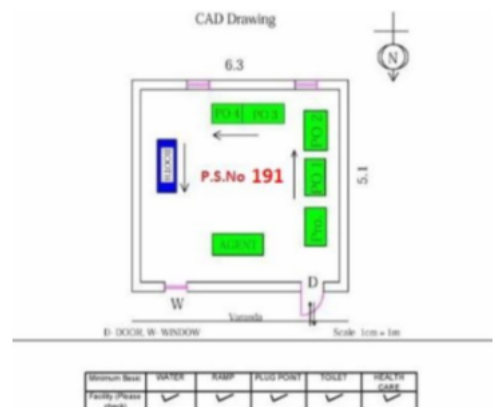

Google Map View

Polling Station Building Front View

Polling Station Front View

Cad View

Key MAP View

1 பெயர் : சலாபதி நீலகந்தசபயா தந்தையின் பெயர்: மாயவன் - வீட்டு எண் : 2 வயது : 38 பாலினம் : ஆண்	IYE0193599	Photo is available	2 பெயர் : அன்புகரசி - கணவர் பெயர்: நெப்போலியன் - வீட்டு எண் : 2 வயது : 38 பாலினம் : பெண்	IYE0193607	Photo is available	3 பெயர் : பெருமாள் - தந்தையின் பெயர்: அண்ணாமலை - வீட்டு எண் : 3-87 வயது : 44 பாலினம் : ஆண்	IYE0836858	Photo is available
4 பெயர் : வீரகுமார் தந்தையின் பெயர்: கைலாசபதி வீட்டு எண் : 3/267 வயது : 43 பாலினம் : ஆண்	IYE0032615	Photo is available	Q 5 பெயர் : மஞ்சலா கணவர் பெயர்: சொர்க்கவாசன் வீட்டு எண் : 7/61 ஏ வயது : 44 பாலினம் : பெண்	IYE2059657	Photo is available	6 பெயர் : நெப்போலியன் - தந்தையின் பெயர்: மாயவன் - வீட்டு எண் : 8 வயது : 44 பாலினம் : ஆண்	GMV3344868	Photo is available
7 பெயர் : தனலட்சுமி - கணவர் பெயர்: குமார் - வீட்டு எண் : 9 வயது : 61 பாலினம் : பெண்	IYE1831684	Photo is available	8 பெயர் : கலைஅரசி - கணவர் பெயர்: பாலகிருஷ்ணன் - வீட்டு எண் : 9 வயது : 49 பாலினம் : பெண்	GMV2235539	Photo is available	9 பெயர் : செல்வி - கணவர் பெயர்: வெங்கடேசன் - வீட்டு எண் : 9 வயது : 48 பாலினம் : பெண்	GMV3386711	Photo is available
10 பெயர் : பாலகிருஷ்ணன் - தந்தையின் பெயர்: பிச்சைமுத்து - வீட்டு எண் : 9 வயது : 44 பாலினம் : ஆண்	IYE1831692	Photo is available	11 பெயர் : சக்திவேல் - தந்தையின் பெயர்: குமார் - வீட்டு எண் : 9 வயது : 40 பாலினம் : ஆண்	GMV3344892	Photo is available	12 பெயர் : மணிமொழி தந்தையின் பெயர்: பாலகிருஷ்ணன் வீட்டு எண் : 9/2 வயது : 24 பாலினம் : பெண்	IYE2059855	Photo is available
13 பெயர் : பாரத் பா தந்தையின் பெயர்: பாலகிருஷ்ணன் வீட்டு எண் : 9/2 வயது : 21 பாலினம் : ஆண்	IYE2336295	Photo is available	14 பெயர் : சின்னம்மாள் - கணவர் பெயர்: ஏழுமலை - வீட்டு எண் : 10 வயது : 66 பாலினம் : பெண்	IYE1831718	Photo is available	15 பெயர் : கார்த்திக் - தந்தையின் பெயர்: ஏழுமலை - வீட்டு எண் : 10 வயது : 41 பாலினம் : ஆண்	GMV2232965	Photo is available
16 பெயர் : ராஜலட்சுமி - தந்தையின் பெயர்: சண்முகம் - வீட்டு எண் : 10 வயது : 36 பாலினம் : பெண்	IYE0154047	Photo is available	17 பெயர் : சரத்குமார் - தந்தையின் பெயர்: ஏழுமலை - வீட்டு எண் : 10 வயது : 32 பாலினம் : ஆண்	IYE0965269	Photo is available	18 பெயர் : அருணகிரி - தந்தையின் பெயர்: பழனி - வீட்டு எண் : 13 வயது : 56 பாலினம் : ஆண்	IYE1831726	Photo is available
19 பெயர் : கோமதி - கணவர் பெயர்: அருணகிரி - வீட்டு எண் : 13 வயது : 47 பாலினம் : பெண்	GMV3344918	Photo is available	20 பெயர் : பசுபதி - தந்தையின் பெயர்: சின்னமுத்து - வீட்டு எண் : 14 வயது : 30 பாலினம் : ஆண்	IYE1104611	Photo is available	21 பெயர் : பழனிசாமி - தந்தையின் பெயர்: முனியப்பன் - வீட்டு எண் : 15 வயது : 61 பாலினம் : ஆண்	IYE1831734	Photo is available
22 பெயர் : வெங்கடபதி தந்தையின் பெயர்: பூபதி வீட்டு எண் : 15 வயது : 25 பாலினம் : ஆண்	IYE2058501	Photo is available	23 பெயர் : அம்பிகாபதி - தந்தையின் பெயர்: வேதகிரி - வீட்டு எண் : 16 வயது : 43 பாலினம் : ஆண்	GMV2320398	Photo is available	24 பெயர் : சீனிவாசன் - தந்தையின் பெயர்: முருகன் - வீட்டு எண் : 16 வயது : 41 பாலினம் : ஆண்	GMV2305076	Photo is available
25 பெயர் : காந்திமதி - தந்தையின் பெயர்: சீனிவாசன் - வீட்டு எண் : 16 வயது : 37 பாலினம் : பெண்	IYE0563353	Photo is available	26 பெயர் : மனோகரன் - தந்தையின் பெயர்: மூர்த்தி - வீட்டு எண் : 17 வயது : 44 பாலினம் : ஆண்	GMV2305050	Photo is available	27 பெயர் : லட்சுமி - கணவர் பெயர்: மனோகரன் - வீட்டு எண் : 17 வயது : 40 பாலினம் : பெண்	GMV2311058	Photo is available
28 பெயர் : அபிநயா தந்தையின் பெயர்: மனோகர் வீட்டு எண் : 17,காந்தி மஹான் வயது : 21 பாலினம் : பெண்	IYE2391233	Photo is available	29 பெயர் : ராமாயம்மாள் - கணவர் பெயர்: மாரிமுத்து - வீட்டு எண் : 18 வயது : 71 பாலினம் : பெண்	IYE1832922	Photo is available	30 பெயர் : ரேணுகாம்பா தந்தையின் பெயர்: தளசேகரன் வீட்டு எண் : 18 வயது : 20 பாலினம் : பெண்	IYE2405306	Photo is available