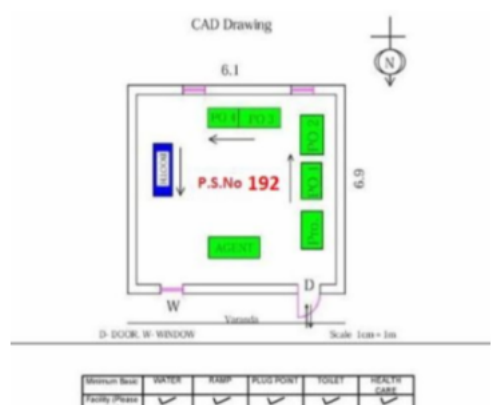

Google Map View

Polling Station Building Front View

Polling Station Front View

Cad View

Key MAP View

1 பெயர் : பானுமதி - கணவர் பெயர்: குமார் - வீட்டு எண் : 2 வயது : 52 பாலினம் : பெண் Photo is available IYE1362326	2 பெயர் : ராஜா - தந்தையின் பெயர்: பழனிசாமி - வீட்டு எண் : 6 வயது : 49 பாலினம் : ஆண் Photo is available GMV2128551	3 பெயர் : மகேஸ்வரி - கணவர் பெயர்: ராஜா - வீட்டு எண் : 6 வயது : 45 பாலினம் : பெண் Photo is available GMV2128544
4 பெயர் : ரா சுதா தாயின் பெயர்: மகேஸ்வரி வீட்டு எண் : 6 வயது : 19 பாலினம் : பெண் Photo is available IYE2471969	5 பெயர் : தனம் - கணவர் பெயர்: லோகநாதன் - வீட்டு எண் : 10 வயது : 70 பாலினம் : பெண் Photo is available IYE1249267	6 பெயர் : சேகர் தந்தையின் பெயர்: மாணிக்கம் வீட்டு எண் : 11 வயது : 51 பாலினம் : ஆண் Photo is available IYE2228351
7 பெயர் : தனுஷ் தந்தையின் பெயர்: கார்த்திகேயன் வீட்டு எண் : 11 வயது : 22 பாலினம் : ஆண் Photo is available IYE2256683	8 பெயர் : சங்கர் தந்தையின் பெயர்: கணேசன் வீட்டு எண் : 11/323 ஏ1 வயது : 43 பாலினம் : ஆண் Photo is available IYE2185700	9 பெயர் : சிவசங்கர் தந்தையின் பெயர்: ராஜீ நாயுடு - வீட்டு எண் : 31 வயது : 59 பாலினம் : ஆண் Photo is available IYE0563825
10 பெயர் : சுகுணா - கணவர் பெயர்: காத்தப்பிள்ளை - வீட்டு எண் : 33 வயது : 67 பாலினம் : பெண் Photo is available IYE1822766	11 பெயர் : பரகத்துல்லா - தந்தையின் பெயர்: பிச்சை மொஹமத் வீட்டு எண் : 34-312 வயது : 37 பாலினம் : ஆண் Photo is available IYE0563783	12 பெயர் : கலைச்செல்வி - கணவர் பெயர்: இளங்கோவன் - வீட்டு எண் : 35 வயது : 60 பாலினம் : பெண் Photo is available IYE0563577
13 பெயர் : இளங்கோவன் - தந்தையின் பெயர்: கந்தசாமி - வீட்டு எண் : 35 வயது : 58 பாலினம் : ஆண் Photo is available IYE0563569	14 பெயர் : தியாகராஜன் - தந்தையின் பெயர்: நடேசன் - வீட்டு எண் : 35 வயது : 56 பாலினம் : ஆண் Photo is available GMV1316058	15 பெயர் : கிருஷ்ணவேணி - கணவர் பெயர்: தியாகராஜன் - வீட்டு எண் : 35 வயது : 50 பாலினம் : பெண் Photo is available GMV1316066
Q 16 பெயர் : அசேன் - தந்தையின் பெயர்: காஷ்யப் மைதீன் வீட்டு எண் : 35 வயது : 37 பாலினம் : ஆண் Photo is available IYE0719013	17 பெயர் : கௌரிசங்கர் - தந்தையின் பெயர்: கிருஷ்ணன் - வீட்டு எண் : 35 வயது : 36 பாலினம் : ஆண் Photo is available IYE0053629	18 பெயர் : பல்கீஸ் பாணு - கணவர் பெயர்: அசேன் - வீட்டு எண் : 35 வயது : 36 பாலினம் : பெண் Photo is available IYE0718981
19 பெயர் : அருண் தந்தையின் பெயர்: இளங்கோவன் வீட்டு எண் : 35 வயது : 25 பாலினம் : ஆண் Photo is available IYE2185833	20 பெயர் : விக்னேஷ் தந்தையின் பெயர்: ரமேஷ் வீட்டு எண் : 35 வயது : 20 பாலினம் : ஆண் Photo is available IYE2507374	21 பெயர் : நளிமா - கணவர் பெயர்: பிச்சைமுகமதுகனி - வீட்டு எண் : 35-1 வயது : 74 பாலினம் : பெண் Photo is available GMV2269686
22 பெயர் : முபாரக்அலி - தந்தையின் பெயர்: பிச்சைமுகமதுகனி வீட்டு எண் : 35-1 வயது : 41 பாலினம் : ஆண் Photo is available GMV2262772	23 பெயர் : ரகமதுபி - கணவர் பெயர்: முபாரக்அலி - வீட்டு எண் : 35-1 வயது : 40 பாலினம் : பெண் Photo is available IYE0836965	24 பெயர் : காயத்ரி - கணவர் பெயர்: தினேஷ்குமார் - வீட்டு எண் : 35-2 வயது : 40 பாலினம் : பெண் Photo is available IYE0053637
25 பெயர் : அன்பழகன் - தந்தையின் பெயர்: பரமசிவம் - வீட்டு எண் : 35A2 வயது : 70 பாலினம் : ஆண் Photo is available GMV2290005	26 பெயர் : சரவணன் - தந்தையின் பெயர்: அன்பழகன் - வீட்டு எண் : 35A2 வயது : 41 பாலினம் : ஆண் Photo is available GMV2287365	27 பெயர் : பூங்கொடி - கணவர் பெயர்: அன்பழகன் - வீட்டு எண் : 35A-2 வயது : 61 பாலினம் : பெண் Photo is available GMV1168350
28 பெயர் : சரண்யா - தந்தையின் பெயர்: அன்பழகன் - வீட்டு எண் : 35A-2 வயது : 36 பாலினம் : பெண் Photo is available IYE0392209	29 பெயர் : திவ்யா தந்தையின் பெயர்: குணசேகரன் வீட்டு எண் : 35ஏ/2 வயது : 35 பாலினம் : பெண் Photo is available IYE2213288	30 பெயர் : தென்னரசு - தந்தையின் பெயர்: தங்கராசு - வீட்டு எண் : 35பி வயது : 64 பாலினம் : ஆண் Photo is available IYE1824705