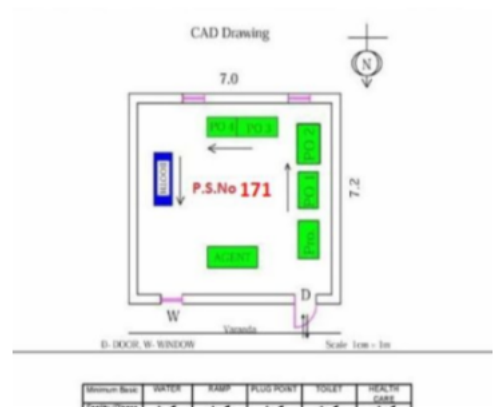

Google Map View

Polling Station Building Front View

Polling Station Front View

Cad View

Key MAP View

1 பெயர் : கோபி தந்தையின் பெயர்: சுப்பிரமணி வீட்டு எண் : 0 வயது : 25 பாலினம் : ஆண் Photo is available	IYE2186070	2 பெயர் : மல்லிகா - கணவர் பெயர்: வையாபுரி - வீட்டு எண் : 1 வயது : 71 பாலினம் : பெண் Photo is available	IYE1844877	3 பெயர் : கணேசன் - தந்தையின் பெயர்: கருப்பண்ணன் - வீட்டு எண் : 1-3 வயது : 92 பாலினம் : ஆண் Photo is available	IYE1844885
4 பெயர் : ராஜாமணி - கணவர் பெயர்: கணேசன் - வீட்டு எண் : 1-3 வயது : 84 பாலினம் : பெண் Photo is available	IYE1844893	5 பெயர் : வாசுகி - கணவர் பெயர்: குருநாதன் - வீட்டு எண் : 1-3 வயது : 63 பாலினம் : பெண் Photo is available	IYE1299569	6 பெயர் : எட்வின்ஜெரால்ட் பா தந்தையின் பெயர்: பாலராஜ் வீட்டு எண் : 1/3 வயது : 19 பாலினம் : ஆண் Photo is available	IYE2514610
7 பெயர் : சுசீலாதேவி - கணவர் பெயர்: லட்சுமிநாராயணசாமி - வீட்டு எண் : 1-4 வயது : 62 பாலினம் : பெண் Photo is available	GMV3345873	8 பெயர் : மாணிக்கம் - தந்தையின் பெயர்: சின்னசாமி - வீட்டு எண் : 1-4-1 வயது : 76 பாலினம் : ஆண் Photo is available	IYE1844901	9 பெயர் : கலையரசி - கணவர் பெயர்: மாணிக்கம் - வீட்டு எண் : 1-4-1 வயது : 66 பாலினம் : பெண் Photo is available	IYE1844919
10 பெயர் : சக்திவேல் - தந்தையின் பெயர்: மாணிக்கம் - வீட்டு எண் : 1-4-1-1 வயது : 42 பாலினம் : ஆண் Photo is available	GMV3345899	11 பெயர் : முருகேசன் - தந்தையின் பெயர்: முத்துசாமி - வீட்டு எண் : 1-4-2 வயது : 61 பாலினம் : ஆண் Photo is available	IYE1844927	12 பெயர் : மதன்ராஜ் - தந்தையின் பெயர்: பழனிசாமி - வீட்டு எண் : 1-5 வயது : 31 பாலினம் : ஆண் Photo is available	IYE0966929
13 பெயர் : யுவராஜ் - தந்தையின் பெயர்: பழனிசாமி - வீட்டு எண் : 1-5 வயது : 30 பாலினம் : ஆண் Photo is available	IYE0967026	14 பெயர் : பாலு - தந்தையின் பெயர்: துரைசாமி - வீட்டு எண் : 1-6 வயது : 68 பாலினம் : ஆண் Photo is available	IYE1844935	15 பெயர் : பழனியம்மாள் - கணவர் பெயர்: பாலு - வீட்டு எண் : 1-6 வயது : 55 பாலினம் : பெண் Photo is available	IYE1844943
16 பெயர் : சரத்குமார் - தந்தையின் பெயர்: பாலு - வீட்டு எண் : 1-6 வயது : 34 பாலினம் : ஆண் Photo is available	IYE0383661	17 பெயர் : பரமேஸ்வரி - கணவர் பெயர்: சந்திரன் - வீட்டு எண் : 1-8 வயது : 59 பாலினம் : பெண் Photo is available	IYE1844976	18 பெயர் : மணி - தந்தையின் பெயர்: அண்ணாமலை - வீட்டு எண் : 1-10-1 வயது : 66 பாலினம் : ஆண் Photo is available	GMV2275212
19 பெயர் : இந்திராணி - கணவர் பெயர்: மணி - வீட்டு எண் : 1-10-1 வயது : 62 பாலினம் : பெண் Photo is available	GMV2321354	20 பெயர் : மாதவராஜ் - தந்தையின் பெயர்: மணி - வீட்டு எண் : 1-10-1 வயது : 44 பாலினம் : ஆண் Photo is available	GMV2216109	21 பெயர் : ஆனந்த் - தந்தையின் பெயர்: மணி - வீட்டு எண் : 1-10-1 வயது : 41 பாலினம் : ஆண் Photo is available	GMV2275238
22 பெயர் : வெங்கிட்டு - தந்தையின் பெயர்: ராஜா - வீட்டு எண் : 1-11 வயது : 46 பாலினம் : ஆண் Photo is available	GMV3345907	23 பெயர் : மஞ்சளா - கணவர் பெயர்: வெங்கிட்டு - வீட்டு எண் : 1-11 வயது : 40 பாலினம் : பெண் Photo is available	IYE0392738	24 பெயர் : செல்வம் - தந்தையின் பெயர்: கதிர்வேல் - வீட்டு எண் : 1-19 வயது : 53 பாலினம் : ஆண் Photo is available	GMV2279057
25 பெயர் : மைனாவதி - கணவர் பெயர்: செல்வம் - வீட்டு எண் : 1-19 வயது : 44 பாலினம் : பெண் Photo is available	GMV2284677	26 பெயர் : முகமதுஅலி - தந்தையின் பெயர்: அப்துல்கரிம் - வீட்டு எண் : 1-23 வயது : 56 பாலினம் : ஆண் Photo is available	IYE1844992	27 பெயர் : சேகர் - தந்தையின் பெயர்: நடராஜன் - வீட்டு எண் : 1-23 வயது : 49 பாலினம் : ஆண் Photo is available	GMV2234185
28 பெயர் : குர்ஷித்பானு - கணவர் பெயர்: முகமதுஅலி - வீட்டு எண் : 1-23 வயது : 47 பாலினம் : பெண் Photo is available	IYE1845007	29 பெயர் : ஜெயபால் - தந்தையின் பெயர்: நடராஜன் - வீட்டு எண் : 1-23 வயது : 46 பாலினம் : ஆண் Photo is available	GMV2342954	30 பெயர் : ஆசிக் அலி தந்தையின் பெயர்: மமுகமதூ அலி கரீம் வீட்டு எண் : 1/23/51 வயது : 24 பாலினம் : ஆண் Photo is available	IYE2186104