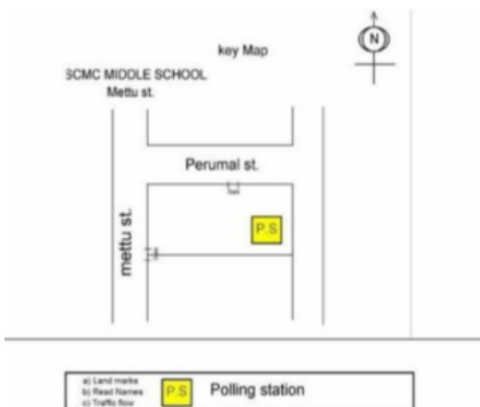

Google Map View

Polling Station Building Front View

Polling Station Front View

Cad View

Key MAP View

1 பெயர் : கோபி தந்தையின் பெயர்: சுப்பிரமணி வீட்டு எண் : 0 வயது : 25 பாலினம் : ஆண் Photo is available	IYE2186070	2 பெயர் : மல்லிகா - கணவர் பெயர்: வையாபுரி - வீட்டு எண் : 1 வயது : 71 பாலினம் : பெண் Photo is available	IYE1844877	3 பெயர் : கணேசன் - தந்தையின் பெயர்: கருப்பண்ணன் - வீட்டு எண் : 1-3 வயது : 92 பாலினம் : ஆண் Photo is available	IYE1844885
4 பெயர் : ராஜாமணி - கணவர் பெயர்: கணேசன் - வீட்டு எண் : 1-3 வயது : 84 பாலினம் : பெண் Photo is available	IYE1844893	5 பெயர் : வாசுகி - கணவர் பெயர்: குருநாதன் - வீட்டு எண் : 1-3 வயது : 63 பாலினம் : பெண் Photo is available	IYE1299569	6 பெயர் : எட்வின்ஜெரால்ட் பா தந்தையின் பெயர்: பாலராஜ் வீட்டு எண் : 1/3 வயது : 19 பாலினம் : ஆண் Photo is available	IYE2514610
7 பெயர் : சுசீலாதேவி - கணவர் பெயர்: லட்சுமிநாராயணசாமி - வீட்டு எண் : 1-4 வயது : 62 பாலினம் : பெண் Photo is available	GMV3345873	8 பெயர் : மாணிக்கம் - தந்தையின் பெயர்: சின்னசாமி - வீட்டு எண் : 1-4-1 வயது : 76 பாலினம் : ஆண் Photo is available	IYE1844901	9 பெயர் : கலையரசி - கணவர் பெயர்: மாணிக்கம் - வீட்டு எண் : 1-4-1 வயது : 66 பாலினம் : பெண் Photo is available	IYE1844919
10 பெயர் : சக்திவேல் - தந்தையின் பெயர்: மாணிக்கம் - வீட்டு எண் : 1-4-1-1 வயது : 42 பாலினம் : ஆண் Photo is available	GMV3345899	11 பெயர் : முருகேசன் - தந்தையின் பெயர்: முத்துசாமி - வீட்டு எண் : 1-4-2 வயது : 61 பாலினம் : ஆண் Photo is available	IYE1844927	12 பெயர் : மதன்ராஜ் - தந்தையின் பெயர்: பழனிசாமி - வீட்டு எண் : 1-5 வயது : 31 பாலினம் : ஆண் Photo is available	IYE0966929
13 பெயர் : யுவராஜ் - தந்தையின் பெயர்: பழனிசாமி - வீட்டு எண் : 1-5 வயது : 30 பாலினம் : ஆண் Photo is available	IYE0967026	14 பெயர் : பாலு - தந்தையின் பெயர்: துரைசாமி - வீட்டு எண் : 1-6 வயது : 68 பாலினம் : ஆண் Photo is available	IYE1844935	15 பெயர் : பழனியம்மாள் - கணவர் பெயர்: பாலு - வீட்டு எண் : 1-6 வயது : 55 பாலினம் : பெண் Photo is available	IYE1844943
16 பெயர் : சரத்குமார் - தந்தையின் பெயர்: பாலு - வீட்டு எண் : 1-6 வயது : 34 பாலினம் : ஆண் Photo is available	IYE0383661	17 பெயர் : பரமேஸ்வரி - கணவர் பெயர்: சந்திரன் - வீட்டு எண் : 1-8 வயது : 59 பாலினம் : பெண் Photo is available	IYE1844976	18 பெயர் : மணி - தந்தையின் பெயர்: அண்ணாமலை - வீட்டு எண் : 1-10-1 வயது : 66 பாலினம் : ஆண் Photo is available	GMV2275212
19 பெயர் : இந்திராணி - கணவர் பெயர்: மணி - வீட்டு எண் : 1-10-1 வயது : 62 பாலினம் : பெண் Photo is available	GMV2321354	20 பெயர் : மாதவராஜ் - தந்தையின் பெயர்: மணி - வீட்டு எண் : 1-10-1 வயது : 44 பாலினம் : ஆண் Photo is available	GMV2216109	21 பெயர் : ஆனந்த் - தந்தையின் பெயர்: மணி - வீட்டு எண் : 1-10-1 வயது : 41 பாலினம் : ஆண் Photo is available	GMV2275238
22 பெயர் : வெங்கிட்டு - தந்தையின் பெயர்: ராஜா - வீட்டு எண் : 1-11 வயது : 46 பாலினம் : ஆண் Photo is available	GMV3345907	23 பெயர் : மஞ்சளா - கணவர் பெயர்: வெங்கிட்டு - வீட்டு எண் : 1-11 வயது : 40 பாலினம் : பெண் Photo is available	IYE0392738	24 பெயர் : செல்வம் - தந்தையின் பெயர்: கதிர்வேல் - வீட்டு எண் : 1-19 வயது : 53 பாலினம் : ஆண் Photo is available	GMV2279057
25 பெயர் : மைனாவதி - கணவர் பெயர்: செல்வம் - வீட்டு எண் : 1-19 வயது : 44 பாலினம் : பெண் Photo is available	GMV2284677	26 பெயர் : முகமதுஅலி - தந்தையின் பெயர்: அப்துல்கரிம் - வீட்டு எண் : 1-23 வயது : 56 பாலினம் : ஆண் Photo is available	IYE1844992	27 பெயர் : சேகர் - தந்தையின் பெயர்: நடராஜன் - வீட்டு எண் : 1-23 வயது : 49 பாலினம் : ஆண் Photo is available	GMV2234185
28 பெயர் : குர்ஷித்பானு - கணவர் பெயர்: முகமதுஅலி - வீட்டு எண் : 1-23 வயது : 47 பாலினம் : பெண் Photo is available	IYE1845007	29 பெயர் : ஜெயபால் - தந்தையின் பெயர்: நடராஜன் - வீட்டு எண் : 1-23 வயது : 46 பாலினம் : ஆண் Photo is available	GMV2342954	30 பெயர் : ஆசிக் அலி தந்தையின் பெயர்: மமுகமதூ அலி கரீம் வீட்டு எண் : 1/23/51 வயது : 24 பாலினம் : ஆண் Photo is available	IYE2186104