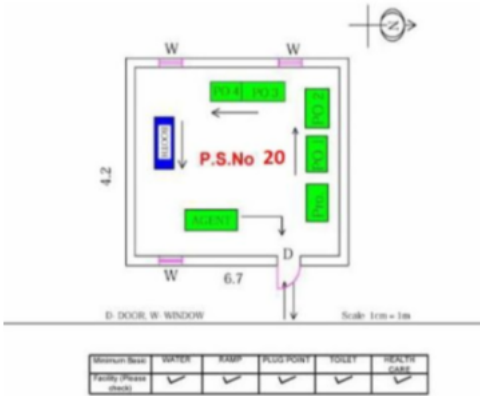

Google Map View

Polling Station Building Front View

Polling Station Front View

Cad View

Key MAP View

1 பெயர் : சங்கர் - தந்தையின் பெயர்: முருகன் - வீட்டு எண் : 1 வயது : 33 பாலினம் : ஆண்	IYE1057926 Photo is available	2 பெயர் : பிரியா - கணவர் பெயர்: பாரத் - வீட்டு எண் : 1 வயது : 33 பாலினம் : பெண்	IYE0770404 Photo is available	3 பெயர் : தேன்மொழி - தந்தையின் பெயர்: முத்துசாமி - வீட்டு எண் : 1 வயது : 32 பாலினம் : பெண்	IYE0872994 Photo is available
4 பெயர் : சத்திய - கணவர் பெயர்: சுரேஷ் - வீட்டு எண் : 1 வயது : 29 பாலினம் : பெண்	IYE1313832 Photo is available	5 பெயர் : நவீன்ராஜ் - தந்தையின் பெயர்: சங்கர் - வீட்டு எண் : 1 வயது : 28 பாலினம் : ஆண்	IYE1215664 Photo is available	6 பெயர் : குமார் - தந்தையின் பெயர்: ராமசாமி - வீட்டு எண் : 1-49 வயது : 48 பாலினம் : ஆண்	HKR3307055 Photo is available
7 பெயர் : முகமதுஇஸ்மாயில் - தந்தையின் பெயர்: அஹமத் - வீட்டு எண் : 1-149 வயது : 53 பாலினம் : ஆண்	IYE0614057 Photo is available	8 பெயர் : ஹாஜிரா - கணவர் பெயர்: முகமதுஇஸ்மாயில் - வீட்டு எண் : 1-149 வயது : 44 பாலினம் : பெண்	IYE0614545 Photo is available	9 பெயர் : செல்வம் - தந்தையின் பெயர்: பட்டு சாமி - வீட்டு எண் : 1-172 வயது : 63 பாலினம் : ஆண்	IYE0614347 Photo is available
10 பெயர் : ராதா - கணவர் பெயர்: கணேசன் - வீட்டு எண் : 1-172 வயது : 50 பாலினம் : பெண்	IYE0506931 Photo is available	11 பெயர் : விஜயகுமார் - தந்தையின் பெயர்: கணேசன் - வீட்டு எண் : 1-172 வயது : 30 பாலினம் : ஆண்	IYE1006618 Photo is available	12 பெயர் : சரவணன் தந்தையின் பெயர்: பெருமாள் வீட்டு எண் : 1/181 வயது : 49 பாலினம் : ஆண்	IYE2069425 Photo is available
13 பெயர் : சுதா கணவர் பெயர்: சரவணன் வீட்டு எண் : 1/181 வயது : 45 பாலினம் : பெண்	IYE2069334 Photo is available	14 பெயர் : கனிமொழி தந்தையின் பெயர்: சரவணன் வீட்டு எண் : 1/181 வயது : 26 பாலினம் : பெண்	IYE2069375 Photo is available	15 பெயர் : நவாப் - தந்தையின் பெயர்: இஸ்மாயில் - வீட்டு எண் : 1-190 வயது : 33 பாலினம் : ஆண்	IYE0506683 Photo is available
16 பெயர் : மேகலா - கணவர் பெயர்: பரமேஸ்வரன் - வீட்டு எண் : 1-216 வயது : 39 பாலினம் : பெண்	IYE0506857 Photo is available	17 பெயர் : ரேவதி கணவர் பெயர்: சூர்யா வீட்டு எண் : 1/263 வயது : 23 பாலினம் : பெண்	IYE2511145 Photo is available	18 பெயர் : தீபிகா தேவி சுரேஷ் தந்தையின் பெயர்: சுரேஷ் சுரேஷ் வீட்டு எண் : 1/366 வயது : 20 பாலினம் : பெண்	IYE2456853 Photo is available
19 பெயர் : ராசம்மாள் - கணவர் பெயர்: அங்கமுத்து - வீட்டு எண் : 1-382 வயது : 75 பாலினம் : பெண்	HKR4818282 Photo is available	Q 20 பெயர் : முத்துசாமி - தந்தையின் பெயர்: அங்கமுத்து வீட்டு எண் : 1-383 வயது : 57 பாலினம் : ஆண்	HKR4890349 Photo is available	21 பெயர் : மகாலட்சுமி - கணவர் பெயர்: முத்துசாமி - வீட்டு எண் : 1-383 வயது : 52 பாலினம் : பெண்	HKR4818290 Photo is available
22 பெயர் : தமிழ்அமுதவன் முத்துசாமி தந்தையின் பெயர்: முத்துசாமி - வீட்டு எண் : 1-383 வயது : 29 பாலினம் : ஆண்	IYE1131903 Photo is available	23 பெயர் : வெங்கடேஷ் - தந்தையின் பெயர்: ஆறுமுகம் - வீட்டு எண் : 1-386 வயது : 51 பாலினம் : ஆண்	IYE0506790 Photo is available	24 பெயர் : வேலாயுதம் சுப்பையா தந்தையின் பெயர்: சுப்பையா வீட்டு எண் : 1/387 வயது : 75 பாலினம் : ஆண்	IYE2116812 Photo is available
25 பெயர் : மீனாகுமாரி வேலாயுதம் கணவர் பெயர்: வேலாயுதம் வீட்டு எண் : 1/387 வயது : 62 பாலினம் : பெண்	IYE2117018 Photo is available	26 பெயர் : சரவண கணேஷ் தந்தையின் பெயர்: வேலாயுதம் வீட்டு எண் : 1-387 வயது : 39 பாலினம் : ஆண்	IYE2156453 Photo is available	27 பெயர் : சரஸ்வதி கணவர் பெயர்: சரவண கணேஷ் வீட்டு எண் : 1/387 வயது : 31 பாலினம் : பெண்	IYE2156529 Photo is available
28 பெயர் : மாணிக்கம் - தந்தையின் பெயர்: பழனி நாடார் - வீட்டு எண் : 1-388 வயது : 69 பாலினம் : ஆண்	HKR3320462 Photo is available	29 பெயர் : ராணி - கணவர் பெயர்: மாணிக்கம் - வீட்டு எண் : 1-388 வயது : 60 பாலினம் : பெண்	IYE0445221 Photo is available	30 பெயர் : புஷ்பா - கணவர் பெயர்: பாலமுருகன் - வீட்டு எண் : 1-388 வயது : 35 பாலினம் : பெண்	IYE0445106 Photo is available