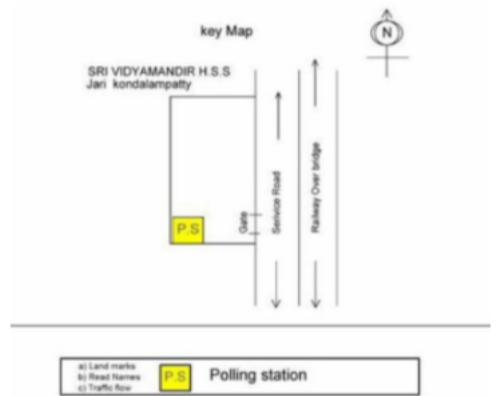

Google Map View

Polling Station Building Front View

Polling Station Front View

Cad View

Key MAP View

1 பெயர் : சங்கர் - தந்தையின் பெயர்: முருகன் - வீட்டு எண் : 1 வயது : 33 பாலினம் : ஆண்	IYE1057926 Photo is available	2 பெயர் : பிரியா - கணவர் பெயர்: பாரத் - வீட்டு எண் : 1 வயது : 33 பாலினம் : பெண்	IYE0770404 Photo is available	3 பெயர் : தேன்மொழி - தந்தையின் பெயர்: முத்துசாமி - வீட்டு எண் : 1 வயது : 32 பாலினம் : பெண்	IYE0872994 Photo is available
4 பெயர் : சத்திய - கணவர் பெயர்: சுரேஷ் - வீட்டு எண் : 1 வயது : 29 பாலினம் : பெண்	IYE1313832 Photo is available	5 பெயர் : நவீன்ராஜ் - தந்தையின் பெயர்: சங்கர் - வீட்டு எண் : 1 வயது : 28 பாலினம் : ஆண்	IYE1215664 Photo is available	6 பெயர் : குமார் - தந்தையின் பெயர்: ராமசாமி - வீட்டு எண் : 1-49 வயது : 48 பாலினம் : ஆண்	HKR3307055 Photo is available
7 பெயர் : முகமதுஇஸ்மாயில் - தந்தையின் பெயர்: அஹமத் - வீட்டு எண் : 1-149 வயது : 53 பாலினம் : ஆண்	IYE0614057 Photo is available	8 பெயர் : ஹாஜிரா - கணவர் பெயர்: முகமதுஇஸ்மாயில் - வீட்டு எண் : 1-149 வயது : 44 பாலினம் : பெண்	IYE0614545 Photo is available	9 பெயர் : செல்வம் - தந்தையின் பெயர்: பட்டு சாமி - வீட்டு எண் : 1-172 வயது : 63 பாலினம் : ஆண்	IYE0614347 Photo is available
10 பெயர் : ராதா - கணவர் பெயர்: கணேசன் - வீட்டு எண் : 1-172 வயது : 50 பாலினம் : பெண்	IYE0506931 Photo is available	11 பெயர் : விஜயகுமார் - தந்தையின் பெயர்: கணேசன் - வீட்டு எண் : 1-172 வயது : 30 பாலினம் : ஆண்	IYE1006618 Photo is available	12 பெயர் : சரவணன் தந்தையின் பெயர்: பெருமாள் வீட்டு எண் : 1/181 வயது : 49 பாலினம் : ஆண்	IYE2069425 Photo is available
13 பெயர் : சுதா கணவர் பெயர்: சரவணன் வீட்டு எண் : 1/181 வயது : 45 பாலினம் : பெண்	IYE2069334 Photo is available	14 பெயர் : கனிமொழி தந்தையின் பெயர்: சரவணன் வீட்டு எண் : 1/181 வயது : 26 பாலினம் : பெண்	IYE2069375 Photo is available	15 பெயர் : நவாப் - தந்தையின் பெயர்: இஸ்மாயில் - வீட்டு எண் : 1-190 வயது : 33 பாலினம் : ஆண்	IYE0506683 Photo is available
16 பெயர் : மேகலா - கணவர் பெயர்: பரமேஸ்வரன் - வீட்டு எண் : 1-216 வயது : 39 பாலினம் : பெண்	IYE0506857 Photo is available	17 பெயர் : ரேவதி கணவர் பெயர்: சூர்யா வீட்டு எண் : 1/263 வயது : 23 பாலினம் : பெண்	IYE2511145 Photo is available	18 பெயர் : தீபிகா தேவி சுரேஷ் தந்தையின் பெயர்: சுரேஷ் சுரேஷ் வீட்டு எண் : 1/366 வயது : 20 பாலினம் : பெண்	IYE2456853 Photo is available
19 பெயர் : ராசம்மாள் - கணவர் பெயர்: அங்கமுத்து - வீட்டு எண் : 1-382 வயது : 75 பாலினம் : பெண்	HKR4818282 Photo is available	Q 20 பெயர் : முத்துசாமி - தந்தையின் பெயர்: அங்கமுத்து வீட்டு எண் : 1-383 வயது : 57 பாலினம் : ஆண்	HKR4890349 Photo is available	21 பெயர் : மகாலட்சுமி - கணவர் பெயர்: முத்துசாமி - வீட்டு எண் : 1-383 வயது : 52 பாலினம் : பெண்	HKR4818290 Photo is available
22 பெயர் : தமிழ்அமுதவன் முத்துசாமி தந்தையின் பெயர்: முத்துசாமி - வீட்டு எண் : 1-383 வயது : 29 பாலினம் : ஆண்	IYE1131903 Photo is available	23 பெயர் : வெங்கடேஷ் - தந்தையின் பெயர்: ஆறுமுகம் - வீட்டு எண் : 1-386 வயது : 51 பாலினம் : ஆண்	IYE0506790 Photo is available	24 பெயர் : வேலாயுதம் சுப்பையா தந்தையின் பெயர்: சுப்பையா வீட்டு எண் : 1/387 வயது : 75 பாலினம் : ஆண்	IYE2116812 Photo is available
25 பெயர் : மீனாகுமாரி வேலாயுதம் கணவர் பெயர்: வேலாயுதம் வீட்டு எண் : 1/387 வயது : 62 பாலினம் : பெண்	IYE2117018 Photo is available	26 பெயர் : சரவண கணேஷ் தந்தையின் பெயர்: வேலாயுதம் வீட்டு எண் : 1-387 வயது : 39 பாலினம் : ஆண்	IYE2156453 Photo is available	27 பெயர் : சரஸ்வதி கணவர் பெயர்: சரவண கணேஷ் வீட்டு எண் : 1/387 வயது : 31 பாலினம் : பெண்	IYE2156529 Photo is available
28 பெயர் : மாணிக்கம் - தந்தையின் பெயர்: பழனி நாடார் - வீட்டு எண் : 1-388 வயது : 69 பாலினம் : ஆண்	HKR3320462 Photo is available	29 பெயர் : ராணி - கணவர் பெயர்: மாணிக்கம் - வீட்டு எண் : 1-388 வயது : 60 பாலினம் : பெண்	IYE0445221 Photo is available	30 பெயர் : புஷ்பா - கணவர் பெயர்: பாலமுருகன் - வீட்டு எண் : 1-388 வயது : 35 பாலினம் : பெண்	IYE0445106 Photo is available