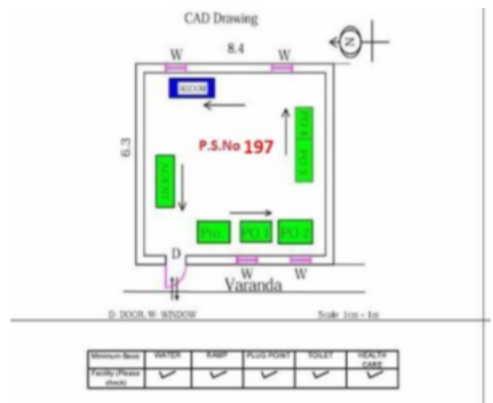

Google Map View

Polling Station Building Front View

Polling Station Front View

Cad View

Key MAP View

1 பெயர் : தண்டாயுதபாணி தந்தையின் பெயர்: சந்திரசேகரன் வீட்டு எண் : 1/4 வயது : 20 பாலினம் : ஆண் Photo is available	IYE2393387	2 பெயர் : சையத் அலி தந்தையின் பெயர்: ஷாகுல் அமீது வீட்டு எண் : 10/1 வயது : 48 பாலினம் : ஆண் Photo is available	IYE1853019	3 பெயர் : சிந்துஜா ரா கணவர் பெயர்: ராஜா வீட்டு எண் : 13/61பி வயது : 24 பாலினம் : பெண் Photo is available	IYE2422590
4 பெயர் : வித்யாபுர் தந்தையின் பெயர்: பாலாஜி வீட்டு எண் : 17-இ வயது : 21 பாலினம் : பெண் Photo is available	IYE2423408	5 பெயர் : செளந்தர்யா தந்தையின் பெயர்: பாபு வீட்டு எண் : 19/21 - கே வயது : 23 பாலினம் : பெண் Photo is available	IYE2187193	6 பெயர் : காஞ்சனா - தந்தையின் பெயர்: கலைமணி - வீட்டு எண் : 21f வயது : 33 பாலினம் : பெண் Photo is available	IYE0967950
7 பெயர் : தர்ஷிணி தேவி தந்தையின் பெயர்: மோகன்ராஜ் வீட்டு எண் : 21 எஃப் வயது : 19 பாலினம் : பெண் Photo is available	IYE2488385	8 பெயர் : தனபால் - தந்தையின் பெயர்: ராமலிங்கம் - வீட்டு எண் : 22பி செந்தில் நாகர் வயது : 74 பாலினம் : ஆண் Photo is available	CKK1316819	9 பெயர் : ஜெயந்தி கணவர் பெயர்: செல்வகுமார் வீட்டு எண் : 22, டீ வயது : 43 பாலினம் : பெண் Photo is available	IYE2187409
10 பெயர் : காந்திமதி - கணவர் பெயர்: சுந்தரராஜன் - வீட்டு எண் : 23 வயது : 58 பாலினம் : பெண் Photo is available	IYE0562975	11 பெயர் : மலர் கொடி - கணவர் பெயர்: பாலய்யா - வீட்டு எண் : 25a வயது : 56 பாலினம் : பெண் Photo is available	IYE1189422	12 பெயர் : ஜெர்மன் தந்தையின் பெயர்: செங்கோல் வீட்டு எண் : 30/3-1 வயது : 39 பாலினம் : ஆண் Photo is available	IYE2207371
13 பெயர் : ராகவி ஜெ தந்தையின் பெயர்: ஜெயபால் வீட்டு எண் : 33-1 வயது : 26 பாலினம் : பெண் Photo is available	IYE1506815	14 பெயர் : அமராவதி - கணவர் பெயர்: பொன்னுசாமி - வீட்டு எண் : 33-14-A வயது : 70 பாலினம் : பெண் Photo is available	IYE1039890	15 பெயர் : சாரதா - தந்தையின் பெயர்: சேகர் - வீட்டு எண் : 35 வயது : 33 பாலினம் : பெண் Photo is available	IYE1105758
16 பெயர் : ஹனிபா - தந்தையின் பெயர்: ஹசேன் - வீட்டு எண் : 36f வயது : 33 பாலினம் : ஆண் Photo is available	IYE1363001	17 பெயர் : லோகநாதன் தந்தையின் பெயர்: ராஜா வீட்டு எண் : 37ஏ/11 வயது : 24 பாலினம் : ஆண் Photo is available	IYE2393346	18 பெயர் : கௌசல்யா தந்தையின் பெயர்: ராஜா வீட்டு எண் : 37 ஏ /11 வயது : 21 பாலினம் : பெண் Photo is available	IYE2393353
19 பெயர் : ஷாலினி தந்தையின் பெயர்: ராஜா வீட்டு எண் : 40/20 வயது : 26 பாலினம் : பெண் Photo is available	IYE1506799	20 பெயர் : தரிஷா விஜயகுமார் தாயின் பெயர்: சமதி தேவராஜன் வீட்டு எண் : 40/20 வயது : 21 பாலினம் : பெண் Photo is available	IYE2329282	21 பெயர் : நாகரத்தனம் - கணவர் பெயர்: ராமன் - வீட்டு எண் : 44G வயது : 45 பாலினம் : பெண் Photo is available	IYE1250091
22 பெயர் : மேக நாதன் - தந்தையின் பெயர்: தங்கராஜ் - வீட்டு எண் : 47 வயது : 33 பாலினம் : ஆண் Photo is available	IYE1189521	23 பெயர் : சசிகுமார் தந்தையின் பெயர்: விஜயன் வீட்டு எண் : 51-9 வயது : 32 பாலினம் : ஆண் Photo is available	IYE2042935	24 பெயர் : சாருலதா தந்தையின் பெயர்: சசிகுமார் வீட்டு எண் : 51-9 வயது : 20 பாலினம் : பெண் Photo is available	IYE2382935
25 பெயர் : பஞ்சவர்ணம் - கணவர் பெயர்: சேகர் - வீட்டு எண் : 52 வயது : 56 பாலினம் : பெண் Photo is available	IYE0968347	26 பெயர் : தியாகராஜன் - தந்தையின் பெயர்: செல்லப்பன் - வீட்டு எண் : 52 வயது : 43 பாலினம் : ஆண் Photo is available	IYE1189463	27 பெயர் : ஜானகி - கணவர் பெயர்: தியாகராஜன் - வீட்டு எண் : 52 வயது : 38 பாலினம் : பெண் Photo is available	IYE1189489
28 பெயர் : சித்தேஷ் - தந்தையின் பெயர்: பாலய்யா - வீட்டு எண் : 52 வயது : 31 பாலினம் : ஆண் Photo is available	IYE1189455	29 பெயர் : சக்திவேல் - தந்தையின் பெயர்: பழனிசாமி - வீட்டு எண் : 52-1 வயது : 47 பாலினம் : ஆண் Photo is available	GMV2275360	30 பெயர் : உஷா - கணவர் பெயர்: கோவிந்தராஜ் - வீட்டு எண் : 52-5 வயது : 63 பாலினம் : பெண் Photo is available	IYE0968099