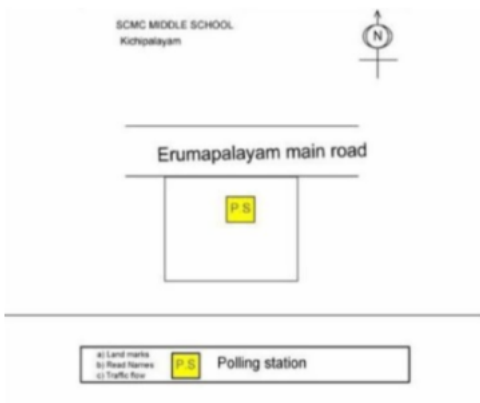

Google Map View

Polling Station Building Front View

Polling Station Front View

Cad View

Key MAP View

1 பெயர் : தண்டாயுதபாணி தந்தையின் பெயர்: சந்திரசேகரன் வீட்டு எண் : 1/4 வயது : 20 பாலினம் : ஆண் Photo is available	IYE2393387	2 பெயர் : சையத் அலி தந்தையின் பெயர்: ஷாகுல் அமீது வீட்டு எண் : 10/1 வயது : 48 பாலினம் : ஆண் Photo is available	IYE1853019	3 பெயர் : சிந்துஜா ரா கணவர் பெயர்: ராஜா வீட்டு எண் : 13/61பி வயது : 24 பாலினம் : பெண் Photo is available	IYE2422590
4 பெயர் : வித்யாபுர் தந்தையின் பெயர்: பாலாஜி வீட்டு எண் : 17-இ வயது : 21 பாலினம் : பெண் Photo is available	IYE2423408	5 பெயர் : செளந்தர்யா தந்தையின் பெயர்: பாபு வீட்டு எண் : 19/21 - கே வயது : 23 பாலினம் : பெண் Photo is available	IYE2187193	6 பெயர் : காஞ்சனா - தந்தையின் பெயர்: கலைமணி - வீட்டு எண் : 21f வயது : 33 பாலினம் : பெண் Photo is available	IYE0967950
7 பெயர் : தர்ஷிணி தேவி தந்தையின் பெயர்: மோகன்ராஜ் வீட்டு எண் : 21 எஃப் வயது : 19 பாலினம் : பெண் Photo is available	IYE2488385	8 பெயர் : தனபால் - தந்தையின் பெயர்: ராமலிங்கம் - வீட்டு எண் : 22பி செந்தில் நாகர் வயது : 74 பாலினம் : ஆண் Photo is available	CKK1316819	9 பெயர் : ஜெயந்தி கணவர் பெயர்: செல்வகுமார் வீட்டு எண் : 22, டீ வயது : 43 பாலினம் : பெண் Photo is available	IYE2187409
10 பெயர் : காந்திமதி - கணவர் பெயர்: சுந்தரராஜன் - வீட்டு எண் : 23 வயது : 58 பாலினம் : பெண் Photo is available	IYE0562975	11 பெயர் : மலர் கொடி - கணவர் பெயர்: பாலய்யா - வீட்டு எண் : 25a வயது : 56 பாலினம் : பெண் Photo is available	IYE1189422	12 பெயர் : ஜெர்மன் தந்தையின் பெயர்: செங்கோல் வீட்டு எண் : 30/3-1 வயது : 39 பாலினம் : ஆண் Photo is available	IYE2207371
13 பெயர் : ராகவி ஜெ தந்தையின் பெயர்: ஜெயபால் வீட்டு எண் : 33-1 வயது : 26 பாலினம் : பெண் Photo is available	IYE1506815	14 பெயர் : அமராவதி - கணவர் பெயர்: பொன்னுசாமி - வீட்டு எண் : 33-14-A வயது : 70 பாலினம் : பெண் Photo is available	IYE1039890	15 பெயர் : சாரதா - தந்தையின் பெயர்: சேகர் - வீட்டு எண் : 35 வயது : 33 பாலினம் : பெண் Photo is available	IYE1105758
16 பெயர் : ஹனிபா - தந்தையின் பெயர்: ஹசேன் - வீட்டு எண் : 36f வயது : 33 பாலினம் : ஆண் Photo is available	IYE1363001	17 பெயர் : லோகநாதன் தந்தையின் பெயர்: ராஜா வீட்டு எண் : 37ஏ/11 வயது : 24 பாலினம் : ஆண் Photo is available	IYE2393346	18 பெயர் : கௌசல்யா தந்தையின் பெயர்: ராஜா வீட்டு எண் : 37 ஏ /11 வயது : 21 பாலினம் : பெண் Photo is available	IYE2393353
19 பெயர் : ஷாலினி தந்தையின் பெயர்: ராஜா வீட்டு எண் : 40/20 வயது : 26 பாலினம் : பெண் Photo is available	IYE1506799	20 பெயர் : தரிஷா விஜயகுமார் தாயின் பெயர்: சமதி தேவராஜன் வீட்டு எண் : 40/20 வயது : 21 பாலினம் : பெண் Photo is available	IYE2329282	21 பெயர் : நாகரத்தனம் - கணவர் பெயர்: ராமன் - வீட்டு எண் : 44G வயது : 45 பாலினம் : பெண் Photo is available	IYE1250091
22 பெயர் : மேக நாதன் - தந்தையின் பெயர்: தங்கராஜ் - வீட்டு எண் : 47 வயது : 33 பாலினம் : ஆண் Photo is available	IYE1189521	23 பெயர் : சசிகுமார் தந்தையின் பெயர்: விஜயன் வீட்டு எண் : 51-9 வயது : 32 பாலினம் : ஆண் Photo is available	IYE2042935	24 பெயர் : சாருலதா தந்தையின் பெயர்: சசிகுமார் வீட்டு எண் : 51-9 வயது : 20 பாலினம் : பெண் Photo is available	IYE2382935
25 பெயர் : பஞ்சவர்ணம் - கணவர் பெயர்: சேகர் - வீட்டு எண் : 52 வயது : 56 பாலினம் : பெண் Photo is available	IYE0968347	26 பெயர் : தியாகராஜன் - தந்தையின் பெயர்: செல்லப்பன் - வீட்டு எண் : 52 வயது : 43 பாலினம் : ஆண் Photo is available	IYE1189463	27 பெயர் : ஜானகி - கணவர் பெயர்: தியாகராஜன் - வீட்டு எண் : 52 வயது : 38 பாலினம் : பெண் Photo is available	IYE1189489
28 பெயர் : சித்தேஷ் - தந்தையின் பெயர்: பாலய்யா - வீட்டு எண் : 52 வயது : 31 பாலினம் : ஆண் Photo is available	IYE1189455	29 பெயர் : சக்திவேல் - தந்தையின் பெயர்: பழனிசாமி - வீட்டு எண் : 52-1 வயது : 47 பாலினம் : ஆண் Photo is available	GMV2275360	30 பெயர் : உஷா - கணவர் பெயர்: கோவிந்தராஜ் - வீட்டு எண் : 52-5 வயது : 63 பாலினம் : பெண் Photo is available	IYE0968099