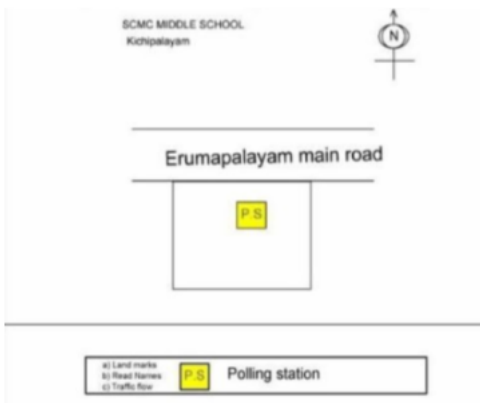

Google Map View

Polling Station Building Front View

Polling Station Front View

Cad View

Key MAP View

1 பெயர் : சாந்தி - கணவர் பெயர்: ஜெயக்குமார் - வீட்டு எண் : 1 வயது : 65 பாலினம் : பெண் Photo is available	IYE0722116	2 பெயர் : விக்கேஷ் - தந்தையின் பெயர்: ஜெயக்குமார் - வீட்டு எண் : 1 வயது : 45 பாலினம் : ஆண் Photo is available	IYE0722132	3 பெயர் : கார்த்திக் - தந்தையின் பெயர்: ஜெயக்குமார் - வீட்டு எண் : 1 வயது : 43 பாலினம் : ஆண் Photo is available	IYE0722124
4 பெயர் : பொன்செல்வம் - தந்தையின் பெயர்: பீட்டர் - வீட்டு எண் : 1 வயது : 31 பாலினம் : ஆண் Photo is available	IYE1190024	5 பெயர் : மூர்த்தி - தந்தையின் பெயர்: அர்ச்சுணன் - வீட்டு எண் : 1 வயது : 29 பாலினம் : ஆண் Photo is available	IYE1190040	6 பெயர் : புஷ்பா - கணவர் பெயர்: சரவணன் - வீட்டு எண் : 1-1 வயது : 48 பாலினம் : பெண் Photo is available	GMV2326015
7 பெயர் : சரவணன் - தந்தையின் பெயர்: கிருஷ்ணன் - வீட்டு எண் : 1-1-52-A6 வயது : 57 பாலினம் : ஆண் Photo is available	IYE0838565	8 பெயர் : ஹரி விக்கேஷ் தந்தையின் பெயர்: சரவணன் வீட்டு எண் : 1/1/52-ஏ 6 வயது : 26 பாலினம் : ஆண் Photo is available	IYE2350908	9 பெயர் : மகாதேவன் - தந்தையின் பெயர்: வைத்தியலிங்கம் - வீட்டு எண் : 1-2 வயது : 63 பாலினம் : ஆண் Photo is available	GMV2291060
10 பெயர் : ராமன் தந்தையின் பெயர்: ஆறுமுகம் வீட்டு எண் : 1-2/51 வயது : 45 பாலினம் : ஆண் Photo is available	IYE2187433	11 பெயர் : பரமேஸ்வரி - கணவர் பெயர்: மகாதேவன் - வீட்டு எண் : 1/2/52 ஏ-6 வயது : 54 பாலினம் : பெண் Photo is available	GMV2290997	12 பெயர் : மணிகண்டன் - தந்தையின் பெயர்: மகாதேவன் - வீட்டு எண் : 1/2/52ஏ-6 வயது : 31 பாலினம் : ஆண் Photo is available	IYE1189893
13 பெயர் : யுவராஜ் - தந்தையின் பெயர்: மகாலிங்கம் - வீட்டு எண் : 1-5 வயது : 37 பாலினம் : ஆண் Photo is available	IYE0395921	14 பெயர் : சிவசங்கர் - தந்தையின் பெயர்: மகாலிங்கம் - வீட்டு எண் : 1-6-51 வயது : 34 பாலினம் : ஆண் Photo is available	IYE0396093	15 பெயர் : அனுசுயா - கணவர் பெயர்: பிச்சைமுத்து - வீட்டு எண் : 1-14-51 வயது : 52 பாலினம் : பெண் Photo is available	IYE0838433
16 பெயர் : பாலாஜி இதரர் பெயர்: அனு சுயா வீட்டு எண் : 1-14-51 வயது : 25 பாலினம் : ஆண் Photo is available	IYE2187243	17 பெயர் : ஜெயா கணவர் பெயர்: சாலமான் வீட்டு எண் : 1/20 வயது : 81 பாலினம் : பெண் Photo is available	IYE2187482	18 பெயர் : சாலமான் தந்தையின் பெயர்: ஜோசப் துரைராஜ் வீட்டு எண் : 1/20 வயது : 80 பாலினம் : ஆண் Photo is available	IYE2187474
19 பெயர் : கல்பனா - கணவர் பெயர்: குமார் - வீட்டு எண் : 1-33A வயது : 37 பாலினம் : பெண் Photo is available	IYE0396440	20 பெயர் : நவீன் தந்தையின் பெயர்: அர்ஜுனன் வீட்டு எண் : 1/84 வயது : 27 பாலினம் : ஆண் Photo is available	IYE1458462	S 21 பெயர் : முபாரக் - தந்தையின் பெயர்: பாஷா - வீட்டு எண் : 1-207 வயது : 45 பாலினம் : ஆண் Photo is available	IYE0968917
22 பெயர் : மீனாட்சி - தந்தையின் பெயர்: ராமசாமி - வீட்டு எண் : 2 வயது : 71 பாலினம் : ஆண் Photo is available	IYE1190503	23 பெயர் : தில்ஷாத்தபேகம் - கணவர் பெயர்: அப்துல்லா - வீட்டு எண் : 2-4A வயது : 49 பாலினம் : பெண் Photo is available	IYE0565333	24 பெயர் : சுஜிதா ஸ் தந்தையின் பெயர்: ஸ்டாலின் செல்வம் வீட்டு எண் : 2 வது வயது : 20 பாலினம் : பெண் Photo is available	IYE2516656
25 பெயர் : சரவணன் - தந்தையின் பெயர்: ராமஜெயம் - வீட்டு எண் : 3 வயது : 35 பாலினம் : ஆண் Photo is available	IYE0395418	26 பெயர் : ரிஷிகேஷ்வன் - தந்தையின் பெயர்: ராமஜெயம் - வீட்டு எண் : 3 வயது : 34 பாலினம் : ஆண் Photo is available	IYE0395681	27 பெயர் : நாகராஜ் கு தந்தையின் பெயர்: குணசேகரன் வீட்டு எண் : 3 வயது : 19 பாலினம் : ஆண் Photo is available	IYE2537413
28 பெயர் : தென்னரசு இதரர் பெயர்: கோமதி வீட்டு எண் : 3-20 வயது : 37 பாலினம் : ஆண் Photo is available	IYE2322063	29 பெயர் : கோமதி - கணவர் பெயர்: தென்னரசு - வீட்டு எண் : 3-20 வயது : 32 பாலினம் : பெண் Photo is available	IYE1299809	30 பெயர் : தேன்மொழி - கணவர் பெயர்: மணிகண்டன் - வீட்டு எண் : 4 வயது : 31 பாலினம் : பெண் Photo is available	IYE0838342