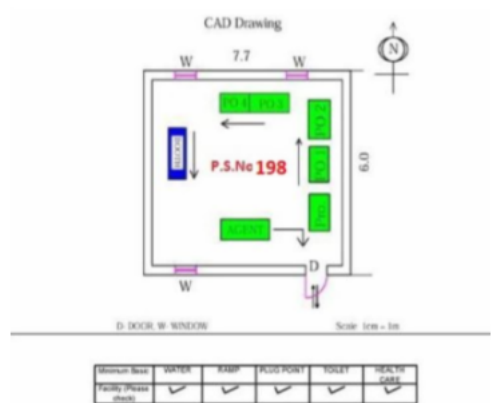

Google Map View

Polling Station Building Front View

Polling Station Front View

Cad View

Key MAP View

1 பெயர் : சாந்தி - கணவர் பெயர்: ஜெயக்குமார் - வீட்டு எண் : 1 வயது : 65 பாலினம் : பெண் Photo is available	IYE0722116	2 பெயர் : விக்கேஷ் - தந்தையின் பெயர்: ஜெயக்குமார் - வீட்டு எண் : 1 வயது : 45 பாலினம் : ஆண் Photo is available	IYE0722132	3 பெயர் : கார்த்திக் - தந்தையின் பெயர்: ஜெயக்குமார் - வீட்டு எண் : 1 வயது : 43 பாலினம் : ஆண் Photo is available	IYE0722124
4 பெயர் : பொன்செல்வம் - தந்தையின் பெயர்: பீட்டர் - வீட்டு எண் : 1 வயது : 31 பாலினம் : ஆண் Photo is available	IYE1190024	5 பெயர் : மூர்த்தி - தந்தையின் பெயர்: அர்ச்சுணன் - வீட்டு எண் : 1 வயது : 29 பாலினம் : ஆண் Photo is available	IYE1190040	6 பெயர் : புஷ்பா - கணவர் பெயர்: சரவணன் - வீட்டு எண் : 1-1 வயது : 48 பாலினம் : பெண் Photo is available	GMV2326015
7 பெயர் : சரவணன் - தந்தையின் பெயர்: கிருஷ்ணன் - வீட்டு எண் : 1-1-52-A6 வயது : 57 பாலினம் : ஆண் Photo is available	IYE0838565	8 பெயர் : ஹரி விக்கேஷ் தந்தையின் பெயர்: சரவணன் வீட்டு எண் : 1/1/52-ஏ 6 வயது : 26 பாலினம் : ஆண் Photo is available	IYE2350908	9 பெயர் : மகாதேவன் - தந்தையின் பெயர்: வைத்தியலிங்கம் - வீட்டு எண் : 1-2 வயது : 63 பாலினம் : ஆண் Photo is available	GMV2291060
10 பெயர் : ராமன் தந்தையின் பெயர்: ஆறுமுகம் வீட்டு எண் : 1-2/51 வயது : 45 பாலினம் : ஆண் Photo is available	IYE2187433	11 பெயர் : பரமேஸ்வரி - கணவர் பெயர்: மகாதேவன் - வீட்டு எண் : 1/2/52 ஏ-6 வயது : 54 பாலினம் : பெண் Photo is available	GMV2290997	12 பெயர் : மணிகண்டன் - தந்தையின் பெயர்: மகாதேவன் - வீட்டு எண் : 1/2/52ஏ-6 வயது : 31 பாலினம் : ஆண் Photo is available	IYE1189893
13 பெயர் : யுவராஜ் - தந்தையின் பெயர்: மகாலிங்கம் - வீட்டு எண் : 1-5 வயது : 37 பாலினம் : ஆண் Photo is available	IYE0395921	14 பெயர் : சிவசங்கர் - தந்தையின் பெயர்: மகாலிங்கம் - வீட்டு எண் : 1-6-51 வயது : 34 பாலினம் : ஆண் Photo is available	IYE0396093	15 பெயர் : அனுசுயா - கணவர் பெயர்: பிச்சைமுத்து - வீட்டு எண் : 1-14-51 வயது : 52 பாலினம் : பெண் Photo is available	IYE0838433
16 பெயர் : பாலாஜி இதரர் பெயர்: அனு சுயா வீட்டு எண் : 1-14-51 வயது : 25 பாலினம் : ஆண் Photo is available	IYE2187243	17 பெயர் : ஜெயா கணவர் பெயர்: சாலமான் வீட்டு எண் : 1/20 வயது : 81 பாலினம் : பெண் Photo is available	IYE2187482	18 பெயர் : சாலமான் தந்தையின் பெயர்: ஜோசப் துரைராஜ் வீட்டு எண் : 1/20 வயது : 80 பாலினம் : ஆண் Photo is available	IYE2187474
19 பெயர் : கல்பனா - கணவர் பெயர்: குமார் - வீட்டு எண் : 1-33A வயது : 37 பாலினம் : பெண் Photo is available	IYE0396440	20 பெயர் : நவீன் தந்தையின் பெயர்: அர்ஜுனன் வீட்டு எண் : 1/84 வயது : 27 பாலினம் : ஆண் Photo is available	IYE1458462	S 21 பெயர் : முபாரக் - தந்தையின் பெயர்: பாஷா - வீட்டு எண் : 1-207 வயது : 45 பாலினம் : ஆண் Photo is available	IYE0968917
22 பெயர் : மீனாட்சி - தந்தையின் பெயர்: ராமசாமி - வீட்டு எண் : 2 வயது : 71 பாலினம் : ஆண் Photo is available	IYE1190503	23 பெயர் : தில்ஷாத்தபேகம் - கணவர் பெயர்: அப்துல்லா - வீட்டு எண் : 2-4A வயது : 49 பாலினம் : பெண் Photo is available	IYE0565333	24 பெயர் : சுஜிதா ஸ் தந்தையின் பெயர்: ஸ்டாலின் செல்வம் வீட்டு எண் : 2 வது வயது : 20 பாலினம் : பெண் Photo is available	IYE2516656
25 பெயர் : சரவணன் - தந்தையின் பெயர்: ராமஜெயம் - வீட்டு எண் : 3 வயது : 35 பாலினம் : ஆண் Photo is available	IYE0395418	26 பெயர் : ரிஷிகேஷ்வன் - தந்தையின் பெயர்: ராமஜெயம் - வீட்டு எண் : 3 வயது : 34 பாலினம் : ஆண் Photo is available	IYE0395681	27 பெயர் : நாகராஜ் கு தந்தையின் பெயர்: குணசேகரன் வீட்டு எண் : 3 வயது : 19 பாலினம் : ஆண் Photo is available	IYE2537413
28 பெயர் : தென்னரசு இதரர் பெயர்: கோமதி வீட்டு எண் : 3-20 வயது : 37 பாலினம் : ஆண் Photo is available	IYE2322063	29 பெயர் : கோமதி - கணவர் பெயர்: தென்னரசு - வீட்டு எண் : 3-20 வயது : 32 பாலினம் : பெண் Photo is available	IYE1299809	30 பெயர் : தேன்மொழி - கணவர் பெயர்: மணிகண்டன் - வீட்டு எண் : 4 வயது : 31 பாலினம் : பெண் Photo is available	IYE0838342