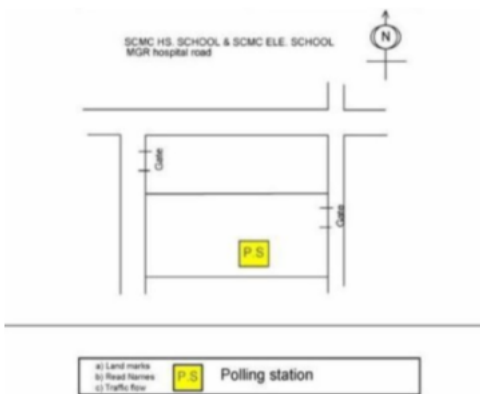

Google Map View

Polling Station Building Front View

Polling Station Front View

Cad View

Key MAP View

1 பெயர் : இர்பான்நொபில் - தந்தையின் பெயர்: இபுனுசவுது - வீட்டு எண் : 1 வயது : 33 பாலினம் : ஆண் Photo is available	IYE0566133	2 பெயர் : ரம்ஜான் பசிலத் - தந்தையின் பெயர்: காஜா மைதீன் - வீட்டு எண் : 1 வயது : 27 பாலினம் : பெண் Photo is available	IYE1377696	3 பெயர் : பர்வீன்பானு - கணவர் பெயர்: காஜாமைதீன் - வீட்டு எண் : 1-4 வயது : 50 பாலினம் : பெண் Photo is available	GMV2233963
4 பெயர் : கலீல் அஹமத் தந்தையின் பெயர்: கஜா மைதீன் வீட்டு எண் : 1/4 வயது : 26 பாலினம் : ஆண் Photo is available	IYE1475243	5 பெயர் : முஹம்மது ஜெய்லாப்தீன் தந்தையின் பெயர்: ஷாகுல் ஹமீது வீட்டு எண் : 1/4 வயது : 26 பாலினம் : ஆண் Photo is available	IYE2314292	6 பெயர் : செகனாஸ் தந்தையின் பெயர்: கஜா மைதீன் வீட்டு எண் : 1/4 வயது : 24 பாலினம் : பெண் Photo is available	IYE2032688
7 பெயர் : முகமது சபியுல்லா தந்தையின் பெயர்: முஹம்மத் ஷரிப் வீட்டு எண் : 1/4 வயது : 24 பாலினம் : ஆண் Photo is available	AWP2216596	8 பெயர் : முபினா தந்தையின் பெயர்: காஜாமைதீன் வீட்டு எண் : 1/4 வயது : 22 பாலினம் : பெண் Photo is available	IYE2300408	9 பெயர் : மும்தாஜ் - கணவர் பெயர்: முகமதுமுஸ்தபா - வீட்டு எண் : 1-11 வயது : 50 பாலினம் : பெண் Photo is available	IYE1865708
10 பெயர் : அருணா கணவர் பெயர்: சிவகுமார் வீட்டு எண் : 1/19 வயது : 29 பாலினம் : பெண் Photo is available	IYE2349934	11 பெயர் : ரஷனாபேன் - கணவர் பெயர்: அசோக்குமார் - வீட்டு எண் : 1B வயது : 36 பாலினம் : பெண் Photo is available	IYE1106129	12 பெயர் : சைபுல்லாசாகிப் - தந்தையின் பெயர்: இபுனுசவுது - வீட்டு எண் : 2 வயது : 37 பாலினம் : ஆண் Photo is available	IYE0156745
13 பெயர் : இபுனுசவுது - தந்தையின் பெயர்: சைபுல்லா - வீட்டு எண் : 2-1 வயது : 63 பாலினம் : ஆண் Photo is available	IYE1865716	14 பெயர் : அப்ரோஸ் - கணவர் பெயர்: இபுனுசவுது - வீட்டு எண் : 2-1 வயது : 55 பாலினம் : பெண் Photo is available	IYE1865724	15 பெயர் : அப்ஸர் பாஷா - தந்தையின் பெயர்: அப்துல் சக்சுர் - வீட்டு எண் : 3 வயது : 74 பாலினம் : ஆண் Photo is available	IYE0970020
16 பெயர் : சசிகலா - கணவர் பெயர்: குப்புசாமி - வீட்டு எண் : 3 வயது : 44 பாலினம் : பெண் Photo is available	IYE0566018	17 பெயர் : மல்லிகா - கணவர் பெயர்: விஸ்வநாதன் - வீட்டு எண் : 3-34 வயது : 51 பாலினம் : பெண் Photo is available	IYE1865732	18 பெயர் : பர்மான் பாஷா - தந்தையின் பெயர்: சபீர் அகமது - வீட்டு எண் : 3-e வயது : 29 பாலினம் : ஆண் Photo is available	IYE1191469
19 பெயர் : ஷாகுல்ஹமிது - தந்தையின் பெயர்: சாதர்மொய்தீன் - வீட்டு எண் : 4 வயது : 61 பாலினம் : ஆண் Photo is available	IYE1865740	20 பெயர் : பக்ருதீன் - தந்தையின் பெயர்: சாதர்மொய்தீன் - வீட்டு எண் : 4 வயது : 53 பாலினம் : ஆண் Photo is available	IYE1865757	21 பெயர் : பாத்திமாஜெகரா - கணவர் பெயர்: ஷாகுல்ஹமிது - வீட்டு எண் : 4 வயது : 51 பாலினம் : பெண் Photo is available	GMV2312262
22 பெயர் : அப்தாஹர் தந்தையின் பெயர்: ஷாகுல் ஹமீது வீட்டு எண் : 4 வயது : 22 பாலினம் : ஆண் Photo is available	IYE2314300	23 பெயர் : பீர் முகம்மது - தந்தையின் பெயர்: முகம்மது முஸ்தபா - வீட்டு எண் : 4-1b வயது : 27 பாலினம் : ஆண் Photo is available	IYE1377654	24 பெயர் : முகமது ஹாசிக் தந்தையின் பெயர்: முகம்மது முஸ்தபா வீட்டு எண் : 4-1பி வயது : 21 பாலினம் : ஆண் Photo is available	IYE2415875
25 பெயர் : சிராக்யுன்னிசா - கணவர் பெயர்: அமீர்அலிகான் - வீட்டு எண் : 5 வயது : 79 பாலினம் : பெண் Photo is available	IYE1865765	26 பெயர் : சஞ்சய்குமார் - தந்தையின் பெயர்: ராமநிரஞ்சன் - வீட்டு எண் : 5 வயது : 50 பாலினம் : ஆண் Photo is available	GMV2311686	27 பெயர் : ரீத்து - கணவர் பெயர்: சஞ்சய்குமார் - வீட்டு எண் : 5 வயது : 47 பாலினம் : பெண் Photo is available	GMV2311694
28 பெயர் : அபரர்பாஷா - தந்தையின் பெயர்: அப்சர்பாஷா - வீட்டு எண் : 5 வயது : 45 பாலினம் : ஆண் Photo is available	GMV1324060	29 பெயர் : சபீனா - கணவர் பெயர்: அபரர்பாஷா - வீட்டு எண் : 5 வயது : 40 பாலினம் : பெண் Photo is available	IYE0970269	30 பெயர் : கவிதா - கணவர் பெயர்: சந்திரசேகர் - வீட்டு எண் : 5-1 வயது : 48 பாலினம் : பெண் Photo is available	GMV2312692