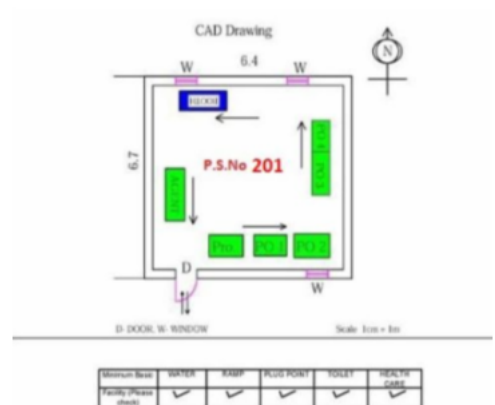

Google Map View

Polling Station Building Front View

Polling Station Front View

Cad View

Key MAP View

1 பெயர் : இர்பான்நொபில் - தந்தையின் பெயர்: இபுனுசவுது - வீட்டு எண் : 1 வயது : 33 பாலினம் : ஆண் Photo is available	IYE0566133	2 பெயர் : ரம்ஜான் பசிலத் - தந்தையின் பெயர்: காஜா மைதீன் - வீட்டு எண் : 1 வயது : 27 பாலினம் : பெண் Photo is available	IYE1377696	3 பெயர் : பர்வீன்பானு - கணவர் பெயர்: காஜாமைதீன் - வீட்டு எண் : 1-4 வயது : 50 பாலினம் : பெண் Photo is available	GMV2233963
4 பெயர் : கலீல் அஹமத் தந்தையின் பெயர்: கஜா மைதீன் வீட்டு எண் : 1/4 வயது : 26 பாலினம் : ஆண் Photo is available	IYE1475243	5 பெயர் : முஹம்மது ஜெய்லாப்தீன் தந்தையின் பெயர்: ஷாகுல் ஹமீது வீட்டு எண் : 1/4 வயது : 26 பாலினம் : ஆண் Photo is available	IYE2314292	6 பெயர் : செகனாஸ் தந்தையின் பெயர்: கஜா மைதீன் வீட்டு எண் : 1/4 வயது : 24 பாலினம் : பெண் Photo is available	IYE2032688
7 பெயர் : முகமது சபியுல்லா தந்தையின் பெயர்: முஹம்மத் ஷரிப் வீட்டு எண் : 1/4 வயது : 24 பாலினம் : ஆண் Photo is available	AWP2216596	8 பெயர் : முபினா தந்தையின் பெயர்: காஜாமைதீன் வீட்டு எண் : 1/4 வயது : 22 பாலினம் : பெண் Photo is available	IYE2300408	9 பெயர் : மும்தாஜ் - கணவர் பெயர்: முகமதுமுஸ்தபா - வீட்டு எண் : 1-11 வயது : 50 பாலினம் : பெண் Photo is available	IYE1865708
10 பெயர் : அருணா கணவர் பெயர்: சிவகுமார் வீட்டு எண் : 1/19 வயது : 29 பாலினம் : பெண் Photo is available	IYE2349934	11 பெயர் : ரஷனாபேன் - கணவர் பெயர்: அசோக்குமார் - வீட்டு எண் : 1B வயது : 36 பாலினம் : பெண் Photo is available	IYE1106129	12 பெயர் : சைபுல்லாசாகிப் - தந்தையின் பெயர்: இபுனுசவுது - வீட்டு எண் : 2 வயது : 37 பாலினம் : ஆண் Photo is available	IYE0156745
13 பெயர் : இபுனுசவுது - தந்தையின் பெயர்: சைபுல்லா - வீட்டு எண் : 2-1 வயது : 63 பாலினம் : ஆண் Photo is available	IYE1865716	14 பெயர் : அப்ரோஸ் - கணவர் பெயர்: இபுனுசவுது - வீட்டு எண் : 2-1 வயது : 55 பாலினம் : பெண் Photo is available	IYE1865724	15 பெயர் : அப்ஸர் பாஷா - தந்தையின் பெயர்: அப்துல் சக்சுர் - வீட்டு எண் : 3 வயது : 74 பாலினம் : ஆண் Photo is available	IYE0970020
16 பெயர் : சசிகலா - கணவர் பெயர்: குப்புசாமி - வீட்டு எண் : 3 வயது : 44 பாலினம் : பெண் Photo is available	IYE0566018	17 பெயர் : மல்லிகா - கணவர் பெயர்: விஸ்வநாதன் - வீட்டு எண் : 3-34 வயது : 51 பாலினம் : பெண் Photo is available	IYE1865732	18 பெயர் : பர்மான் பாஷா - தந்தையின் பெயர்: சபீர் அகமது - வீட்டு எண் : 3-e வயது : 29 பாலினம் : ஆண் Photo is available	IYE1191469
19 பெயர் : ஷாகுல்ஹமிது - தந்தையின் பெயர்: சாதர்மொய்தீன் - வீட்டு எண் : 4 வயது : 61 பாலினம் : ஆண் Photo is available	IYE1865740	20 பெயர் : பக்ருதீன் - தந்தையின் பெயர்: சாதர்மொய்தீன் - வீட்டு எண் : 4 வயது : 53 பாலினம் : ஆண் Photo is available	IYE1865757	21 பெயர் : பாத்திமாஜெகரா - கணவர் பெயர்: ஷாகுல்ஹமிது - வீட்டு எண் : 4 வயது : 51 பாலினம் : பெண் Photo is available	GMV2312262
22 பெயர் : அப்தாஹர் தந்தையின் பெயர்: ஷாகுல் ஹமீது வீட்டு எண் : 4 வயது : 22 பாலினம் : ஆண் Photo is available	IYE2314300	23 பெயர் : பீர் முகம்மது - தந்தையின் பெயர்: முகம்மது முஸ்தபா - வீட்டு எண் : 4-1b வயது : 27 பாலினம் : ஆண் Photo is available	IYE1377654	24 பெயர் : முகமது ஹாசிக் தந்தையின் பெயர்: முகம்மது முஸ்தபா வீட்டு எண் : 4-1பி வயது : 21 பாலினம் : ஆண் Photo is available	IYE2415875
25 பெயர் : சிராக்யுன்னிசா - கணவர் பெயர்: அமீர்அலிகான் - வீட்டு எண் : 5 வயது : 79 பாலினம் : பெண் Photo is available	IYE1865765	26 பெயர் : சஞ்சய்குமார் - தந்தையின் பெயர்: ராமநிரஞ்சன் - வீட்டு எண் : 5 வயது : 50 பாலினம் : ஆண் Photo is available	GMV2311686	27 பெயர் : ரீத்து - கணவர் பெயர்: சஞ்சய்குமார் - வீட்டு எண் : 5 வயது : 47 பாலினம் : பெண் Photo is available	GMV2311694
28 பெயர் : அபரர்பாஷா - தந்தையின் பெயர்: அப்சர்பாஷா - வீட்டு எண் : 5 வயது : 45 பாலினம் : ஆண் Photo is available	GMV1324060	29 பெயர் : சபீனா - கணவர் பெயர்: அபரர்பாஷா - வீட்டு எண் : 5 வயது : 40 பாலினம் : பெண் Photo is available	IYE0970269	30 பெயர் : கவிதா - கணவர் பெயர்: சந்திரசேகர் - வீட்டு எண் : 5-1 வயது : 48 பாலினம் : பெண் Photo is available	GMV2312692