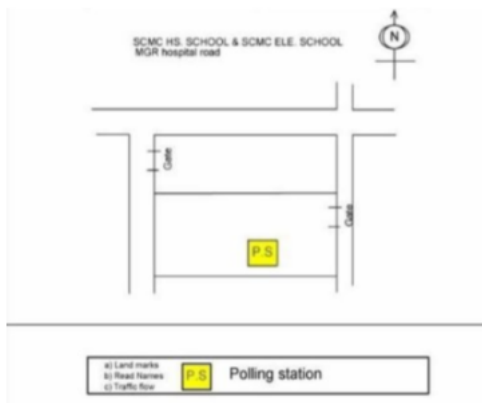

Google Map View

Polling Station Building Front View

Polling Station Front View

Cad View

Key MAP View

1 பெயர் : முஹம்மத் ஹீஸைன் - தந்தையின் பெயர்: தாதுமியான் - வீட்டு எண் : 1 வயது : 51 பாலினம் : ஆண்	IYE0971259 Photo is available	2 பெயர் : பர்வீன் - கணவர் பெயர்: முஹம்மத் ஹீஸைன் - வீட்டு எண் : 1 வயது : 45 பாலினம் : பெண்	IYE0971317 Photo is available	3 பெயர் : முஸ்தஃபா தந்தையின் பெயர்: முகமதா அலி வீட்டு எண் : 1பீ/4 வயது : 59 பாலினம் : ஆண்	IYE1435437 Photo is available
4 பெயர் : சாகுல் அமீது தந்தையின் பெயர்: முஸ்தஃபா வீட்டு எண் : 1பீ/4 வயது : 34 பாலினம் : ஆண்	IYE1435312 Photo is available	S 5 பெயர் : சுப்புலட்சுமி கணவர் பெயர்: விஸ்வநாதன் வீட்டு எண் : 3/1 ஏ வயது : 59 பாலினம் : பெண்	IYE2409423 Photo is available	6 பெயர் : பிரீத்தி ராஜ்குமார் தந்தையின் பெயர்: ராஜ்குமார் - வீட்டு எண் : 3-39D வயது : 33 பாலினம் : பெண்	IYE0473744 Photo is available
7 பெயர் : ஹரிகரன் - தந்தையின் பெயர்: ராமலிங்கம் - வீட்டு எண் : 4 வயது : 59 பாலினம் : ஆண்	IYE1903319 Photo is available	8 பெயர் : செந்தில்வேல் - தந்தையின் பெயர்: ராமலிங்கம் - வீட்டு எண் : 4 வயது : 54 பாலினம் : ஆண்	IYE1903335 Photo is available	9 பெயர் : அருணா - கணவர் பெயர்: செந்தில்வேல் - வீட்டு எண் : 4 வயது : 48 பாலினம் : பெண்	GMV2054633 Photo is available
10 பெயர் : சாஹித்யா தந்தையின் பெயர்: செந்தில்வேல் வீட்டு எண் : 4 வயது : 25 பாலினம் : பெண்	IYE2210151 Photo is available	11 பெயர் : பர்கத் நிஷா - கணவர் பெயர்: உமர் பாருக் அலி - வீட்டு எண் : 5ஏ வயது : 41 பாலினம் : பெண்	AWP0319301 Photo is available	# 12 பெயர் : அலிபாதுஷா மைதீன் தந்தையின் பெயர்: அப்துல் வாஹப் - வீட்டு எண் : 5,ஏ வயது : 36 பாலினம் : ஆண்	IYE0241232 Photo is available
13 பெயர் : சாகுல் அமீது தந்தையின் பெயர்: அப்துல்ரஹ்மான் வீட்டு எண் : 8/9 வயது : 25 பாலினம் : ஆண்	IYE2036036 Photo is available	14 பெயர் : விமலா - கணவர் பெயர்: ஆறுமுகம் - வீட்டு எண் : 11 வயது : 86 பாலினம் : பெண்	IYE1903384 Photo is available	15 பெயர் : சிவக்குமார் - தந்தையின் பெயர்: ஆறுமுகம் - வீட்டு எண் : 11 வயது : 62 பாலினம் : ஆண்	IYE1903392 Photo is available
16 பெயர் : சங்கீதா தந்தையின் பெயர்: சிவகுமார் வீட்டு எண் : 13/81-5 வயது : 26 பாலினம் : பெண்	IYE1474923 Photo is available	17 பெயர் : யாசர் அராபத் - தந்தையின் பெயர்: முகம்மது மைதீன் - வீட்டு எண் : 14 பீ 2-வது க்ரோஸ வயது : 42 பாலினம் : ஆண்	GMV2365427 Photo is available	18 பெயர் : செம்மலை - தந்தையின் பெயர்: சிவகுரு - வீட்டு எண் : 15-1 வயது : 54 பாலினம் : ஆண்	IYE0157289 Photo is available
19 பெயர் : வாசுகி - கணவர் பெயர்: செம்மலை - வீட்டு எண் : 15-1 வயது : 48 பாலினம் : பெண்	IYE0157297 Photo is available	20 பெயர் : பவந்தி தந்தையின் பெயர்: செம்மலை வீட்டு எண் : 15/1 1-வது தளம் வயது : 23 பாலினம் : பெண்	IYE2111524 Photo is available	21 பெயர் : அரவிந்த் தந்தையின் பெயர்: செம்மலை வீட்டு எண் : 15/33 வயது : 19 பாலினம் : ஆண்	IYE2482875 Photo is available
22 பெயர் : சிவக்குமார் - தந்தையின் பெயர்: அப்பாதுரை - வீட்டு எண் : 17 வயது : 61 பாலினம் : ஆண்	IYE1903426 Photo is available	23 பெயர் : சிவகாமி - கணவர் பெயர்: சிவக்குமார் - வீட்டு எண் : 17 வயது : 49 பாலினம் : பெண்	GMV2139277 Photo is available	24 பெயர் : சிவகிரி தந்தையின் பெயர்: சிவகுமார் வீட்டு எண் : 17 வயது : 22 பாலினம் : ஆண்	IYE2276137 Photo is available
25 பெயர் : சிவரஞ்சனி சிவகுமார் தந்தையின் பெயர்: சிவகுமார் வீட்டு எண் : 17/32 வயது : 25 பாலினம் : பெண்	IYE2033249 Photo is available	26 பெயர் : தனலக்ஷ்மி - கணவர் பெயர்: பத்மனாபன் - வீட்டு எண் : 18 வயது : 73 பாலினம் : பெண்	IYE1903442 Photo is available	27 பெயர் : சரவணபவன் - தந்தையின் பெயர்: பத்மனாபன் - வீட்டு எண் : 18 வயது : 45 பாலினம் : ஆண்	GMV1162361 Photo is available
28 பெயர் : செளந்தரபாண்டியன் - தந்தையின் பெயர்: அரங்கசாமி - வீட்டு எண் : 19 வயது : 61 பாலினம் : ஆண்	IYE0874230 Photo is available	29 பெயர் : கோத்திராம் - தந்தையின் பெயர்: மோதிராம் - வீட்டு எண் : 19 வயது : 54 பாலினம் : பெண்	IYE0240929 Photo is available	30 பெயர் : பாணிதேவி - கணவர் பெயர்: கோந்தரம் - வீட்டு எண் : 19 வயது : 53 பாலினம் : பெண்	IYE0240184 Photo is available