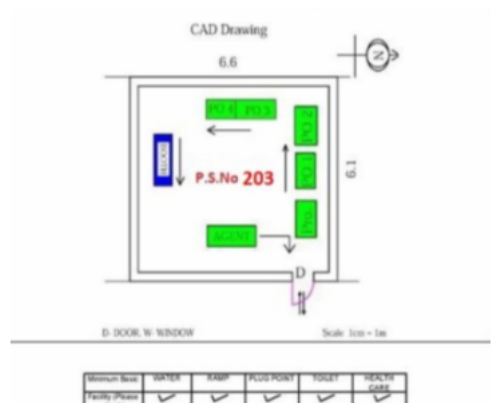

Google Map View

Polling Station Building Front View

Polling Station Front View

Cad View

Key MAP View

1 பெயர் : முஹம்மத் ஹீஸைன் - தந்தையின் பெயர்: தாதுமியான் - வீட்டு எண் : 1 வயது : 51 பாலினம் : ஆண்	IYE0971259 Photo is available	2 பெயர் : பர்வீன் - கணவர் பெயர்: முஹம்மத் ஹீஸைன் - வீட்டு எண் : 1 வயது : 45 பாலினம் : பெண்	IYE0971317 Photo is available	3 பெயர் : முஸ்தஃபா தந்தையின் பெயர்: முகமதா அலி வீட்டு எண் : 1பீ/4 வயது : 59 பாலினம் : ஆண்	IYE1435437 Photo is available
4 பெயர் : சாகுல் அமீது தந்தையின் பெயர்: முஸ்தஃபா வீட்டு எண் : 1பீ/4 வயது : 34 பாலினம் : ஆண்	IYE1435312 Photo is available	S 5 பெயர் : சுப்புலட்சுமி கணவர் பெயர்: விஸ்வநாதன் வீட்டு எண் : 3/1 ஏ வயது : 59 பாலினம் : பெண்	IYE2409423 Photo is available	6 பெயர் : பிரீத்தி ராஜ்குமார் தந்தையின் பெயர்: ராஜ்குமார் - வீட்டு எண் : 3-39D வயது : 33 பாலினம் : பெண்	IYE0473744 Photo is available
7 பெயர் : ஹரிகரன் - தந்தையின் பெயர்: ராமலிங்கம் - வீட்டு எண் : 4 வயது : 59 பாலினம் : ஆண்	IYE1903319 Photo is available	8 பெயர் : செந்தில்வேல் - தந்தையின் பெயர்: ராமலிங்கம் - வீட்டு எண் : 4 வயது : 54 பாலினம் : ஆண்	IYE1903335 Photo is available	9 பெயர் : அருணா - கணவர் பெயர்: செந்தில்வேல் - வீட்டு எண் : 4 வயது : 48 பாலினம் : பெண்	GMV2054633 Photo is available
10 பெயர் : சாஹித்யா தந்தையின் பெயர்: செந்தில்வேல் வீட்டு எண் : 4 வயது : 25 பாலினம் : பெண்	IYE2210151 Photo is available	11 பெயர் : பர்கத் நிஷா - கணவர் பெயர்: உமர் பாருக் அலி - வீட்டு எண் : 5ஏ வயது : 41 பாலினம் : பெண்	AWP0319301 Photo is available	# 12 பெயர் : அலிபாதுஷா மைதீன் தந்தையின் பெயர்: அப்துல் வாஹப் - வீட்டு எண் : 5,ஏ வயது : 36 பாலினம் : ஆண்	IYE0241232 Photo is available
13 பெயர் : சாகுல் அமீது தந்தையின் பெயர்: அப்துல்ரஹ்மான் வீட்டு எண் : 8/9 வயது : 25 பாலினம் : ஆண்	IYE2036036 Photo is available	14 பெயர் : விமலா - கணவர் பெயர்: ஆறுமுகம் - வீட்டு எண் : 11 வயது : 86 பாலினம் : பெண்	IYE1903384 Photo is available	15 பெயர் : சிவக்குமார் - தந்தையின் பெயர்: ஆறுமுகம் - வீட்டு எண் : 11 வயது : 62 பாலினம் : ஆண்	IYE1903392 Photo is available
16 பெயர் : சங்கீதா தந்தையின் பெயர்: சிவகுமார் வீட்டு எண் : 13/81-5 வயது : 26 பாலினம் : பெண்	IYE1474923 Photo is available	17 பெயர் : யாசர் அராபத் - தந்தையின் பெயர்: முகம்மது மைதீன் - வீட்டு எண் : 14 பீ 2-வது க்ரோஸ வயது : 42 பாலினம் : ஆண்	GMV2365427 Photo is available	18 பெயர் : செம்மலை - தந்தையின் பெயர்: சிவகுரு - வீட்டு எண் : 15-1 வயது : 54 பாலினம் : ஆண்	IYE0157289 Photo is available
19 பெயர் : வாசுகி - கணவர் பெயர்: செம்மலை - வீட்டு எண் : 15-1 வயது : 48 பாலினம் : பெண்	IYE0157297 Photo is available	20 பெயர் : பவந்தி தந்தையின் பெயர்: செம்மலை வீட்டு எண் : 15/1 1-வது தளம் வயது : 23 பாலினம் : பெண்	IYE2111524 Photo is available	21 பெயர் : அரவிந்த் தந்தையின் பெயர்: செம்மலை வீட்டு எண் : 15/33 வயது : 19 பாலினம் : ஆண்	IYE2482875 Photo is available
22 பெயர் : சிவக்குமார் - தந்தையின் பெயர்: அப்பாதுரை - வீட்டு எண் : 17 வயது : 61 பாலினம் : ஆண்	IYE1903426 Photo is available	23 பெயர் : சிவகாமி - கணவர் பெயர்: சிவக்குமார் - வீட்டு எண் : 17 வயது : 49 பாலினம் : பெண்	GMV2139277 Photo is available	24 பெயர் : சிவகிரி தந்தையின் பெயர்: சிவகுமார் வீட்டு எண் : 17 வயது : 22 பாலினம் : ஆண்	IYE2276137 Photo is available
25 பெயர் : சிவரஞ்சனி சிவகுமார் தந்தையின் பெயர்: சிவகுமார் வீட்டு எண் : 17/32 வயது : 25 பாலினம் : பெண்	IYE2033249 Photo is available	26 பெயர் : தனலக்ஷ்மி - கணவர் பெயர்: பத்மனாபன் - வீட்டு எண் : 18 வயது : 73 பாலினம் : பெண்	IYE1903442 Photo is available	27 பெயர் : சரவணபவன் - தந்தையின் பெயர்: பத்மனாபன் - வீட்டு எண் : 18 வயது : 45 பாலினம் : ஆண்	GMV1162361 Photo is available
28 பெயர் : செளந்தரபாண்டியன் - தந்தையின் பெயர்: அரங்கசாமி - வீட்டு எண் : 19 வயது : 61 பாலினம் : ஆண்	IYE0874230 Photo is available	29 பெயர் : கோத்திராம் - தந்தையின் பெயர்: மோதிராம் - வீட்டு எண் : 19 வயது : 54 பாலினம் : பெண்	IYE0240929 Photo is available	30 பெயர் : பாணிதேவி - கணவர் பெயர்: கோந்தரம் - வீட்டு எண் : 19 வயது : 53 பாலினம் : பெண்	IYE0240184 Photo is available