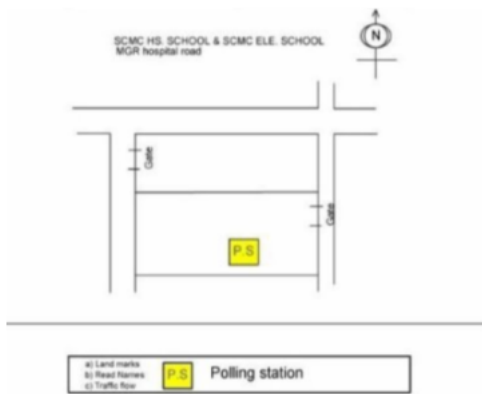

Nazri Naksha

Google Map View

Polling Station Building Front View

Polling Station Front View

Cad View

Key MAP View

1 பெயர் : கோபால் - தந்தையின் பெயர்: கிருஷ்ணமூர்த்தி - வீட்டு எண் : 1 வயது : 63 பாலினம் : ஆண் Photo is available IYE0398735	2 பெயர் : புவனேஸ்வரி - கணவர் பெயர்: கோபால் - வீட்டு எண் : 1 வயது : 62 பாலினம் : பெண் Photo is available IYE0972489	3 பெயர் : லலிதா - கணவர் பெயர்: பாலசுப்பரமணி - வீட்டு எண் : 2 வயது : 44 பாலினம் : பெண் Photo is available IYE0567297
4 பெயர் : முஜிர் இதரர் பெயர்: தாரா வீட்டு எண் : 2, எஸ் பிளாக் வயது : 42 பாலினம் : ஆண் Photo is available IYE2136513	5 பெயர் : தாரா கணவர் பெயர்: முஜிர் வீட்டு எண் : 02, எஸ் பிளாக் வயது : 41 பாலினம் : பெண் Photo is available IYE2136604	6 பெயர் : பிரியா தந்தையின் பெயர்: சினிவாசன் வீட்டு எண் : 3,7 வயது : 28 பாலினம் : பெண் Photo is available IYE2214161
7 பெயர் : ராஜா தந்தையின் பெயர்: சுப்பிரமணி வீட்டு எண் : 4 வயது : 42 பாலினம் : ஆண் Photo is available IYE2145506	8 பெயர் : கணேஷ் பூபதி தந்தையின் பெயர்: ரவி முருகன் வீட்டு எண் : 5 வயது : 39 பாலினம் : ஆண் Photo is available IYE2136737	9 பெயர் : தேவமூர்த்தி - தாயின் பெயர்: தமிழரசி - வீட்டு எண் : 5 வயது : 33 பாலினம் : ஆண் Photo is available IYE0567453
10 பெயர் : ரவி முருகன் - தந்தையின் பெயர்: பழனிசாமி - வீட்டு எண் : 5 ஈ வயது : 61 பாலினம் : ஆண் Photo is available RMK0975151	11 பெயர் : சம்பூரணம் - கணவர் பெயர்: ரவி முருகன் - வீட்டு எண் : 5 ஈ வயது : 55 பாலினம் : பெண் Photo is available RMK0813998	12 பெயர் : வீரமணி - தந்தையின் பெயர்: பெரியசாமி - வீட்டு எண் : 6 வயது : 49 பாலினம் : ஆண் Photo is available IYE1107671
13 பெயர் : பாணு - கணவர் பெயர்: வீரமணி - வீட்டு எண் : 6 வயது : 45 பாலினம் : பெண் Photo is available IYE1107705	14 பெயர் : ஈஸ்வரி வீ தந்தையின் பெயர்: வீரமணி வீட்டு எண் : 6 வயது : 23 பாலினம் : பெண் Photo is available IYE2207918	15 பெயர் : வைரவேல் வீ தந்தையின் பெயர்: வீரமணி வீட்டு எண் : 6 வயது : 19 பாலினம் : ஆண் Photo is available IYE2506681
16 பெயர் : திவ்யா வீ கணவர் பெயர்: மேகநாதன் வீட்டு எண் : 6, குறிஞ்சி நகர் வயது : 21 பாலினம் : பெண் Photo is available IYE2426526	17 பெயர் : நளினிமா கணவர் பெயர்: ஜெய பிரகாஷ் வீட்டு எண் : 9 வயது : 26 பாலினம் : பெண் Photo is available IYE2184745	18 பெயர் : நவாஸ் பாஷா - தந்தையின் பெயர்: ரகுமான் பாஷா - வீட்டு எண் : 10 வயது : 30 பாலினம் : ஆண் Photo is available IYE1041227
19 பெயர் : மாரியம்மான் - கணவர் பெயர்: ஆறுமுகம் - வீட்டு எண் : 10 - ஈ பிளாக் வயது : 58 பாலினம் : பெண் Photo is available BDW1932102	20 பெயர் : நாசர் - தந்தையின் பெயர்: அமீர்ஜான் ஷெரிஃப் - வீட்டு எண் : 11 வயது : 61 பாலினம் : ஆண் Photo is available IYE1300680	21 பெயர் : திருக்கோடி - கணவர் பெயர்: பிரகாஷ் - வீட்டு எண் : 11 வயது : 55 பாலினம் : பெண் Photo is available GMV2088763
22 பெயர் : மணி - தந்தையின் பெயர்: பிரகாஷ் - வீட்டு எண் : 11 வயது : 37 பாலினம் : ஆண் Photo is available IYE0567271	23 பெயர் : சையத் ஜுபேர் தந்தையின் பெயர்: காதர் பாஷா வீட்டு எண் : 12 வயது : 26 பாலினம் : ஆண் Photo is available IYE2136497	24 பெயர் : காயத்ரி தந்தையின் பெயர்: செந்தில் வீட்டு எண் : 14 வயது : 24 பாலினம் : பெண் Photo is available IYE2240596
25 பெயர் : எஸ் சுதாகர் தந்தையின் பெயர்: செந்தில் வீட்டு எண் : 14 வயது : 22 பாலினம் : ஆண் Photo is available IYE2476810	26 பெயர் : பரிதா பேகம் கணவர் பெயர்: அஸ்வருல்லா வீட்டு எண் : 14/7 வயது : 53 பாலினம் : பெண் Photo is available IYE2136778	27 பெயர் : விஷால் ராஜ் தந்தையின் பெயர்: அருள் ராம் வீட்டு எண் : 16 வயது : 22 பாலினம் : ஆண் Photo is available IYE2265320
28 பெயர் : முருகேசன் - தந்தையின் பெயர்: குமார் - வீட்டு எண் : 16-E வயது : 53 பாலினம் : ஆண் Photo is available IYE0056952	29 பெயர் : அம்பிகா கணவர் பெயர்: ஹரி வீட்டு எண் : 16 இ வயது : 79 பாலினம் : பெண் Photo is available IYE2038362	30 பெயர் : சித்ரா - கணவர் பெயர்: முருகேஷ் - வீட்டு எண் : 16-E வயது : 46 பாலினம் : பெண் Photo is available GMV2093300