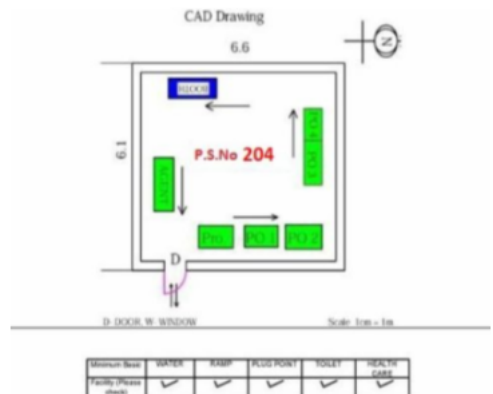

Nazri Naksha

Google Map View

Polling Station Building Front View

Polling Station Front View

Cad View

Key MAP View

1 பெயர் : கோபால் - தந்தையின் பெயர்: கிருஷ்ணமூர்த்தி - வீட்டு எண் : 1 வயது : 63 பாலினம் : ஆண் Photo is available IYE0398735	2 பெயர் : புவனேஸ்வரி - கணவர் பெயர்: கோபால் - வீட்டு எண் : 1 வயது : 62 பாலினம் : பெண் Photo is available IYE0972489	3 பெயர் : லலிதா - கணவர் பெயர்: பாலசுப்பரமணி - வீட்டு எண் : 2 வயது : 44 பாலினம் : பெண் Photo is available IYE0567297
4 பெயர் : முஜிர் இதரர் பெயர்: தாரா வீட்டு எண் : 2, எஸ் பிளாக் வயது : 42 பாலினம் : ஆண் Photo is available IYE2136513	5 பெயர் : தாரா கணவர் பெயர்: முஜிர் வீட்டு எண் : 02, எஸ் பிளாக் வயது : 41 பாலினம் : பெண் Photo is available IYE2136604	6 பெயர் : பிரியா தந்தையின் பெயர்: சினிவாசன் வீட்டு எண் : 3,7 வயது : 28 பாலினம் : பெண் Photo is available IYE2214161
7 பெயர் : ராஜா தந்தையின் பெயர்: சுப்பிரமணி வீட்டு எண் : 4 வயது : 42 பாலினம் : ஆண் Photo is available IYE2145506	8 பெயர் : கணேஷ் பூபதி தந்தையின் பெயர்: ரவி முருகன் வீட்டு எண் : 5 வயது : 39 பாலினம் : ஆண் Photo is available IYE2136737	9 பெயர் : தேவமூர்த்தி - தாயின் பெயர்: தமிழரசி - வீட்டு எண் : 5 வயது : 33 பாலினம் : ஆண் Photo is available IYE0567453
10 பெயர் : ரவி முருகன் - தந்தையின் பெயர்: பழனிசாமி - வீட்டு எண் : 5 ஈ வயது : 61 பாலினம் : ஆண் Photo is available RMK0975151	11 பெயர் : சம்பூரணம் - கணவர் பெயர்: ரவி முருகன் - வீட்டு எண் : 5 ஈ வயது : 55 பாலினம் : பெண் Photo is available RMK0813998	12 பெயர் : வீரமணி - தந்தையின் பெயர்: பெரியசாமி - வீட்டு எண் : 6 வயது : 49 பாலினம் : ஆண் Photo is available IYE1107671
13 பெயர் : பாணு - கணவர் பெயர்: வீரமணி - வீட்டு எண் : 6 வயது : 45 பாலினம் : பெண் Photo is available IYE1107705	14 பெயர் : ஈஸ்வரி வீ தந்தையின் பெயர்: வீரமணி வீட்டு எண் : 6 வயது : 23 பாலினம் : பெண் Photo is available IYE2207918	15 பெயர் : வைரவேல் வீ தந்தையின் பெயர்: வீரமணி வீட்டு எண் : 6 வயது : 19 பாலினம் : ஆண் Photo is available IYE2506681
16 பெயர் : திவ்யா வீ கணவர் பெயர்: மேகநாதன் வீட்டு எண் : 6, குறிஞ்சி நகர் வயது : 21 பாலினம் : பெண் Photo is available IYE2426526	17 பெயர் : நளினிமா கணவர் பெயர்: ஜெய பிரகாஷ் வீட்டு எண் : 9 வயது : 26 பாலினம் : பெண் Photo is available IYE2184745	18 பெயர் : நவாஸ் பாஷா - தந்தையின் பெயர்: ரகுமான் பாஷா - வீட்டு எண் : 10 வயது : 30 பாலினம் : ஆண் Photo is available IYE1041227
19 பெயர் : மாரியம்மான் - கணவர் பெயர்: ஆறுமுகம் - வீட்டு எண் : 10 - ஈ பிளாக் வயது : 58 பாலினம் : பெண் Photo is available BDW1932102	20 பெயர் : நாசர் - தந்தையின் பெயர்: அமீர்ஜான் ஷெரிஃப் - வீட்டு எண் : 11 வயது : 61 பாலினம் : ஆண் Photo is available IYE1300680	21 பெயர் : திருக்கோடி - கணவர் பெயர்: பிரகாஷ் - வீட்டு எண் : 11 வயது : 55 பாலினம் : பெண் Photo is available GMV2088763
22 பெயர் : மணி - தந்தையின் பெயர்: பிரகாஷ் - வீட்டு எண் : 11 வயது : 37 பாலினம் : ஆண் Photo is available IYE0567271	23 பெயர் : சையத் ஜுபேர் தந்தையின் பெயர்: காதர் பாஷா வீட்டு எண் : 12 வயது : 26 பாலினம் : ஆண் Photo is available IYE2136497	24 பெயர் : காயத்ரி தந்தையின் பெயர்: செந்தில் வீட்டு எண் : 14 வயது : 24 பாலினம் : பெண் Photo is available IYE2240596
25 பெயர் : எஸ் சுதாகர் தந்தையின் பெயர்: செந்தில் வீட்டு எண் : 14 வயது : 22 பாலினம் : ஆண் Photo is available IYE2476810	26 பெயர் : பரிதா பேகம் கணவர் பெயர்: அஸ்வருல்லா வீட்டு எண் : 14/7 வயது : 53 பாலினம் : பெண் Photo is available IYE2136778	27 பெயர் : விஷால் ராஜ் தந்தையின் பெயர்: அருள் ராம் வீட்டு எண் : 16 வயது : 22 பாலினம் : ஆண் Photo is available IYE2265320
28 பெயர் : முருகேசன் - தந்தையின் பெயர்: குமார் - வீட்டு எண் : 16-E வயது : 53 பாலினம் : ஆண் Photo is available IYE0056952	29 பெயர் : அம்பிகா கணவர் பெயர்: ஹரி வீட்டு எண் : 16 இ வயது : 79 பாலினம் : பெண் Photo is available IYE2038362	30 பெயர் : சித்ரா - கணவர் பெயர்: முருகேஷ் - வீட்டு எண் : 16-E வயது : 46 பாலினம் : பெண் Photo is available GMV2093300