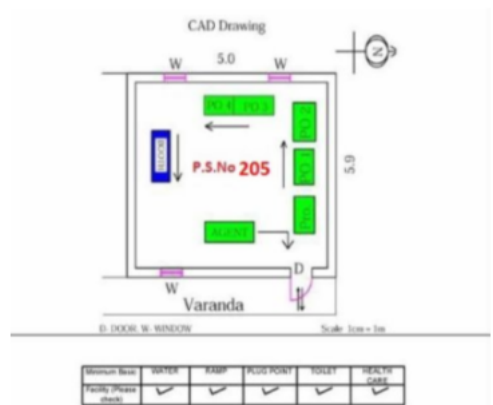

Google Map View

Polling Station Building Front View

Polling Station Front View

Cad View

Key MAP View

1 பெயர் : பிரியா கணவர் பெயர் : சண்முகம் வீட்டு எண் : 1/153 வயது : 24 பாலினம் : பெண் Photo is available	IYE2339042	2 பெயர் : சண்முகபிரியா - கணவர் பெயர் : அலெக்சாண்டர் - வீட்டு எண் : 2 வயது : 36 பாலினம் : பெண் Photo is available	IYE0567636	3 பெயர் : ஜனனி தந்தையின் பெயர் : காமராஜ் வீட்டு எண் : 5 வயது : 28 பாலினம் : பெண் Photo is available	IYE1459320
4 பெயர் : வேங்கையன் - தந்தையின் பெயர் : ராமலிங்கம் - வீட்டு எண் : 5/484 வயது : 72 பாலினம் : ஆண் Photo is available	IYE0972794	5 பெயர் : பிரபாகரன் - தந்தையின் பெயர் : மாணிக்கம் - வீட்டு எண் : 9 வயது : 32 பாலினம் : ஆண் Photo is available	IYE0567925	6 பெயர் : பூந் தமிழ் தந்தையின் பெயர் : பாலகிருஷ்ணன் வீட்டு எண் : 9/2 வயது : 25 பாலினம் : ஆண் Photo is available	IYE1518679
7 பெயர் : அனிதா கணவர் பெயர் : அய்யனார் வீட்டு எண் : 15 வயது : 23 பாலினம் : பெண் Photo is available	IYE2184463	8 பெயர் : இனியாள் கணவர் பெயர் : வேலவன் வீட்டு எண் : 17 வயது : 20 பாலினம் : பெண் Photo is available	IYE2497766	9 பெயர் : ரீனா பா தந்தையின் பெயர் : பாபு வீட்டு எண் : 21 வயது : 19 பாலினம் : பெண் Photo is available	IYE2524528
10 பெயர் : சுகந்திரா தந்தையின் பெயர் : மாரிமுத்து வீட்டு எண் : 21/263 வயது : 26 பாலினம் : பெண் Photo is available	IYE2052520	11 பெயர் : ராஜா - தந்தையின் பெயர் : ஆறுமுகம் - வீட்டு எண் : 24 வயது : 64 பாலினம் : ஆண் Photo is available	IYE1192517	12 பெயர் : ரத்தினம் - கணவர் பெயர் : ராஜா - வீட்டு எண் : 24 வயது : 51 பாலினம் : பெண் Photo is available	IYE1192509
13 பெயர் : தமிழரசன் - தந்தையின் பெயர் : ராஜா - வீட்டு எண் : 24 வயது : 36 பாலினம் : ஆண் Photo is available	IYE1192491	14 பெயர் : தமிழ் மொழி - தந்தையின் பெயர் : ராஜா - வீட்டு எண் : 24 வயது : 34 பாலினம் : பெண் Photo is available	IYE1192475	15 பெயர் : கார்த்திக் தந்தையின் பெயர் : முத்துசாமி வீட்டு எண் : 24 வயது : 34 பாலினம் : ஆண் Photo is available	IYE2277101
16 பெயர் : பிரியங்கா - தந்தையின் பெயர் : செங்கோடன் - வீட்டு எண் : 27 வயது : 29 பாலினம் : பெண் Photo is available	IYE1107796	17 பெயர் : விநாயகம் - தந்தையின் பெயர் : செங்கோடன் - வீட்டு எண் : 27 வயது : 28 பாலினம் : ஆண் Photo is available	IYE1363860	18 பெயர் : கரண் செல்வம் தந்தையின் பெயர் : செல்வம் வீட்டு எண் : 31 வயது : 26 பாலினம் : ஆண் Photo is available	IYE2184158
19 பெயர் : கர்ணன் - தந்தையின் பெயர் : கணேசன் - வீட்டு எண் : 42 வயது : 38 பாலினம் : ஆண் Photo is available	IYE1041466	20 பெயர் : த பூவரசன் தந்தையின் பெயர் : தங்கவேல் வீட்டு எண் : 45 வயது : 21 பாலினம் : ஆண் Photo is available	IYE2495737	21 பெயர் : குமுதா கணவர் பெயர் : ராமசந்திரன் வீட்டு எண் : 62 வயது : 22 பாலினம் : பெண் Photo is available	IYE2265700
22 பெயர் : சுகாதாரன் தந்தையின் பெயர் : ஐய்யனார் வீட்டு எண் : 65 வயது : 28 பாலினம் : ஆண் Photo is available	IYE2144806	23 பெயர் : சுஜிதா தந்தையின் பெயர் : அய்யனார் வீட்டு எண் : 65 வயது : 20 பாலினம் : பெண் Photo is available	IYE2400984	Q 24 பெயர் : சரோஜா மகாலிங்கம் கணவர் பெயர் : மகாலிங்கம் வீட்டு எண் : 73 வயது : 68 பாலினம் : பெண் Photo is available	IYE2206225
25 பெயர் : ஹரிஹரன் சு தந்தையின் பெயர் : சுரேஷ் மா வீட்டு எண் : 76/106 வயது : 19 பாலினம் : ஆண் Photo is available	IYE2525459	26 பெயர் : தினேஷ்குமார் - தந்தையின் பெயர் : குமார் - வீட்டு எண் : 86-2/36 வயது : 32 பாலினம் : ஆண் Photo is available	IYE0725960	27 பெயர் : வசந்த் தந்தையின் பெயர் : சின்னவர் வீட்டு எண் : 92இ வயது : 26 பாலினம் : ஆண் Photo is available	IYE1518620
28 பெயர் : தீபிகா தந்தையின் பெயர் : தர்மராஜ் ஆ வீட்டு எண் : 97 வயது : 20 பாலினம் : பெண் Photo is available	IYE2393189	29 பெயர் : திருமுருகன் தந்தையின் பெயர் : கந்தசாமி வீட்டு எண் : 98 வயது : 51 பாலினம் : ஆண் Photo is available	IYE1507516	30 பெயர் : பிரகாஷ் ராஜ் தந்தையின் பெயர் : திருமுருகன் வீட்டு எண் : 98 வயது : 29 பாலினம் : ஆண் Photo is available	IYE1507482