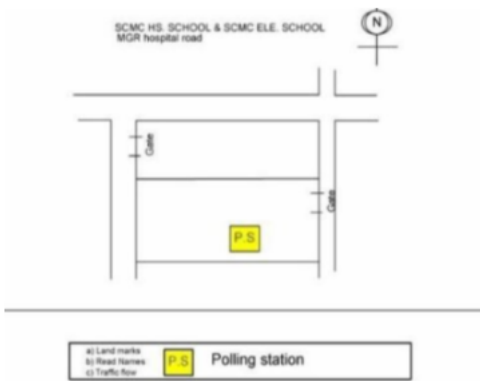

Google Map View

Polling Station Building Front View

Polling Station Front View

Cad View

Key MAP View

1 பெயர் : பிரியா கணவர் பெயர் : சண்முகம் வீட்டு எண் : 1/153 வயது : 24 பாலினம் : பெண் Photo is available	IYE2339042	2 பெயர் : சண்முகபிரியா - கணவர் பெயர் : அலெக்சாண்டர் - வீட்டு எண் : 2 வயது : 36 பாலினம் : பெண் Photo is available	IYE0567636	3 பெயர் : ஜனனி தந்தையின் பெயர் : காமராஜ் வீட்டு எண் : 5 வயது : 28 பாலினம் : பெண் Photo is available	IYE1459320
4 பெயர் : வேங்கையன் - தந்தையின் பெயர் : ராமலிங்கம் - வீட்டு எண் : 5/484 வயது : 72 பாலினம் : ஆண் Photo is available	IYE0972794	5 பெயர் : பிரபாகரன் - தந்தையின் பெயர் : மாணிக்கம் - வீட்டு எண் : 9 வயது : 32 பாலினம் : ஆண் Photo is available	IYE0567925	6 பெயர் : பூந் தமிழ் தந்தையின் பெயர் : பாலகிருஷ்ணன் வீட்டு எண் : 9/2 வயது : 25 பாலினம் : ஆண் Photo is available	IYE1518679
7 பெயர் : அனிதா கணவர் பெயர் : அய்யனார் வீட்டு எண் : 15 வயது : 23 பாலினம் : பெண் Photo is available	IYE2184463	8 பெயர் : இனியாள் கணவர் பெயர் : வேலவன் வீட்டு எண் : 17 வயது : 20 பாலினம் : பெண் Photo is available	IYE2497766	9 பெயர் : ரீனா பா தந்தையின் பெயர் : பாபு வீட்டு எண் : 21 வயது : 19 பாலினம் : பெண் Photo is available	IYE2524528
10 பெயர் : சுகந்திரா தந்தையின் பெயர் : மாரிமுத்து வீட்டு எண் : 21/263 வயது : 26 பாலினம் : பெண் Photo is available	IYE2052520	11 பெயர் : ராஜா - தந்தையின் பெயர் : ஆறுமுகம் - வீட்டு எண் : 24 வயது : 64 பாலினம் : ஆண் Photo is available	IYE1192517	12 பெயர் : ரத்தினம் - கணவர் பெயர் : ராஜா - வீட்டு எண் : 24 வயது : 51 பாலினம் : பெண் Photo is available	IYE1192509
13 பெயர் : தமிழரசன் - தந்தையின் பெயர் : ராஜா - வீட்டு எண் : 24 வயது : 36 பாலினம் : ஆண் Photo is available	IYE1192491	14 பெயர் : தமிழ் மொழி - தந்தையின் பெயர் : ராஜா - வீட்டு எண் : 24 வயது : 34 பாலினம் : பெண் Photo is available	IYE1192475	15 பெயர் : கார்த்திக் தந்தையின் பெயர் : முத்துசாமி வீட்டு எண் : 24 வயது : 34 பாலினம் : ஆண் Photo is available	IYE2277101
16 பெயர் : பிரியங்கா - தந்தையின் பெயர் : செங்கோடன் - வீட்டு எண் : 27 வயது : 29 பாலினம் : பெண் Photo is available	IYE1107796	17 பெயர் : விநாயகம் - தந்தையின் பெயர் : செங்கோடன் - வீட்டு எண் : 27 வயது : 28 பாலினம் : ஆண் Photo is available	IYE1363860	18 பெயர் : கரண் செல்வம் தந்தையின் பெயர் : செல்வம் வீட்டு எண் : 31 வயது : 26 பாலினம் : ஆண் Photo is available	IYE2184158
19 பெயர் : கர்ணன் - தந்தையின் பெயர் : கணேசன் - வீட்டு எண் : 42 வயது : 38 பாலினம் : ஆண் Photo is available	IYE1041466	20 பெயர் : த பூவரசன் தந்தையின் பெயர் : தங்கவேல் வீட்டு எண் : 45 வயது : 21 பாலினம் : ஆண் Photo is available	IYE2495737	21 பெயர் : குமுதா கணவர் பெயர் : ராமசந்திரன் வீட்டு எண் : 62 வயது : 22 பாலினம் : பெண் Photo is available	IYE2265700
22 பெயர் : சுகாதாரன் தந்தையின் பெயர் : ஐய்யனார் வீட்டு எண் : 65 வயது : 28 பாலினம் : ஆண் Photo is available	IYE2144806	23 பெயர் : சுஜிதா தந்தையின் பெயர் : அய்யனார் வீட்டு எண் : 65 வயது : 20 பாலினம் : பெண் Photo is available	IYE2400984	Q 24 பெயர் : சரோஜா மகாலிங்கம் கணவர் பெயர் : மகாலிங்கம் வீட்டு எண் : 73 வயது : 68 பாலினம் : பெண் Photo is available	IYE2206225
25 பெயர் : ஹரிஹரன் சு தந்தையின் பெயர் : சுரேஷ் மா வீட்டு எண் : 76/106 வயது : 19 பாலினம் : ஆண் Photo is available	IYE2525459	26 பெயர் : தினேஷ்குமார் - தந்தையின் பெயர் : குமார் - வீட்டு எண் : 86-2/36 வயது : 32 பாலினம் : ஆண் Photo is available	IYE0725960	27 பெயர் : வசந்த் தந்தையின் பெயர் : சின்னவர் வீட்டு எண் : 92இ வயது : 26 பாலினம் : ஆண் Photo is available	IYE1518620
28 பெயர் : தீபிகா தந்தையின் பெயர் : தர்மராஜ் ஆ வீட்டு எண் : 97 வயது : 20 பாலினம் : பெண் Photo is available	IYE2393189	29 பெயர் : திருமுருகன் தந்தையின் பெயர் : கந்தசாமி வீட்டு எண் : 98 வயது : 51 பாலினம் : ஆண் Photo is available	IYE1507516	30 பெயர் : பிரகாஷ் ராஜ் தந்தையின் பெயர் : திருமுருகன் வீட்டு எண் : 98 வயது : 29 பாலினம் : ஆண் Photo is available	IYE1507482