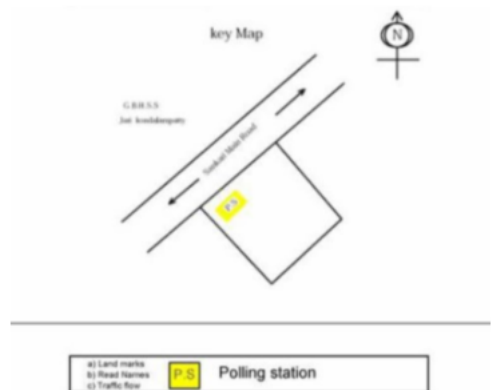

Google Map View

Polling Station Building Front View

Polling Station Front View

Cad View

Key MAP View

1 பெயர் : சித்தையன் - தந்தையின் பெயர்: அய்யாவு - வீட்டு எண் : 1 வயது : 63 பாலினம் : ஆண் Photo is available	IYE1573500	2 பெயர் : இந்திராணி - கணவர் பெயர்: சித்தையன் - வீட்டு எண் : 1 வயது : 58 பாலினம் : பெண் Photo is available	IYE1573518	3 பெயர் : சுந்தரம் - தந்தையின் பெயர்: அய்யாவு - வீட்டு எண் : 1-1 வயது : 66 பாலினம் : ஆண் Photo is available	IYE1573526
4 பெயர் : ஜெயா - கணவர் பெயர்: சுந்தரம் - வீட்டு எண் : 1-1 வயது : 60 பாலினம் : பெண் Photo is available	IYE1573534	5 பெயர் : சுரேஷ் - தந்தையின் பெயர்: சுந்தரம் - வீட்டு எண் : 1-1 வயது : 40 பாலினம் : ஆண் Photo is available	BDW2011468	6 பெயர் : மாணிக்கம் - தந்தையின் பெயர்: அய்யாவு - வீட்டு எண் : 1-2 வயது : 68 பாலினம் : ஆண் Photo is available	IYE1573542
7 பெயர் : பழனியம்மாள் - கணவர் பெயர்: மாணிக்கம் - வீட்டு எண் : 1-2 வயது : 59 பாலினம் : பெண் Photo is available	IYE1573559	8 பெயர் : சிவசக்தி - தந்தையின் பெயர்: மாணிக்கம் - வீட்டு எண் : 1-2 வயது : 43 பாலினம் : ஆண் Photo is available	BDW3236452	9 பெயர் : மணிகண்டன் - தந்தையின் பெயர்: ராஜலிங்கம் - வீட்டு எண் : 1-4 வயது : 47 பாலினம் : ஆண் Photo is available	BDW2011351
10 பெயர் : சுதா - கணவர் பெயர்: மணிகண்டன் - வீட்டு எண் : 1-4 வயது : 45 பாலினம் : பெண் Photo is available	BDW2017671	11 பெயர் : புகழேந்தி தந்தையின் பெயர்: மணிகண்டன் வீட்டு எண் : 1/4 வயது : 25 பாலினம் : ஆண் Photo is available	IYE1542703	12 பெயர் : சரண்யா ம தந்தையின் பெயர்: மணிகண்டன் வீட்டு எண் : 1/4 வயது : 21 பாலினம் : பெண் Photo is available	IYE2414126
13 பெயர் : விஜயலட்சுமி - கணவர் பெயர்: சிவசக்தி - வீட்டு எண் : 2-1 வயது : 37 பாலினம் : பெண் Photo is available	BDW3352879	14 பெயர் : அருண் ராஜ் தந்தையின் பெயர்: சேட்டு வீட்டு எண் : 2-75 வயது : 22 பாலினம் : ஆண் Photo is available	IYE2268068	15 பெயர் : ராதா - கணவர் பெயர்: சீனிவாசன் - வீட்டு எண் : 3 வயது : 68 பாலினம் : பெண் Photo is available	IYE0602938
16 பெயர் : கந்தம்மாள் - கணவர் பெயர்: ராஜ் - வீட்டு எண் : 4 வயது : 69 பாலினம் : பெண் Photo is available	IYE1573567	17 பெயர் : நாகலிங்கம் - தந்தையின் பெயர்: சீனிவாசன் - வீட்டு எண் : 4 வயது : 63 பாலினம் : ஆண் Photo is available	BDW3236460	18 பெயர் : ஜெகநாதன் - தந்தையின் பெயர்: பெரியசாமி - வீட்டு எண் : 4 வயது : 55 பாலினம் : ஆண் Photo is available	IYE1211739
19 பெயர் : தனலட்சுமி - கணவர் பெயர்: நாகலிங்கம் - வீட்டு எண் : 4 வயது : 51 பாலினம் : பெண் Photo is available	BDW3236478	20 பெயர் : அதுர்காதேவி கணவர் பெயர்: ராதாகிருஷ்ணன் - வீட்டு எண் : 4 வயது : 45 பாலினம் : பெண் Photo is available	IYE1003433	21 பெயர் : சசிகுமார் - தந்தையின் பெயர்: கோபால் - வீட்டு எண் : 4 வயது : 44 பாலினம் : ஆண் Photo is available	IYE1003573
22 பெயர் : அங்காயி - கணவர் பெயர்: சண்முகம் வீட்டு எண் : 4 வயது : 40 பாலினம் : பெண் Photo is available	BDW2016913	23 பெயர் : அருள் குமார் - தந்தையின் பெயர்: அசோகன் - வீட்டு எண் : 4 வயது : 36 பாலினம் : ஆண் Photo is available	IYE1211804	24 பெயர் : மாரியப்பன் - தந்தையின் பெயர்: அசோகன் - வீட்டு எண் : 4 வயது : 32 பாலினம் : ஆண் Photo is available	IYE1211812
25 பெயர் : சங்கர் - தந்தையின் பெயர்: வெங்கடேசன் - வீட்டு எண் : 4 வயது : 32 பாலினம் : ஆண் Photo is available	IYE0763904	26 பெயர் : மேனகா - கணவர் பெயர்: சக்தி - வீட்டு எண் : 4 வயது : 31 பாலினம் : பெண் Photo is available	IYE1003425	27 பெயர் : ராசுக்குட்டி - தந்தையின் பெயர்: அசோகன் - வீட்டு எண் : 4 வயது : 30 பாலினம் : ஆண் Photo is available	IYE1211747
28 பெயர் : ரேவதி - கணவர் பெயர்: மாரியப்பன் - வீட்டு எண் : 4 வயது : 30 பாலினம் : பெண் Photo is available	IYE1211770	29 பெயர் : சுபா - தந்தையின் பெயர்: குணராஜ் - வீட்டு எண் : 4 வயது : 30 பாலினம் : பெண் Photo is available	IYE1003599	30 பெயர் : சரண்யா - கணவர் பெயர்: அருள்குமார் வீட்டு எண் : 4 வயது : 30 பாலினம் : பெண் Photo is available	IYE1211796