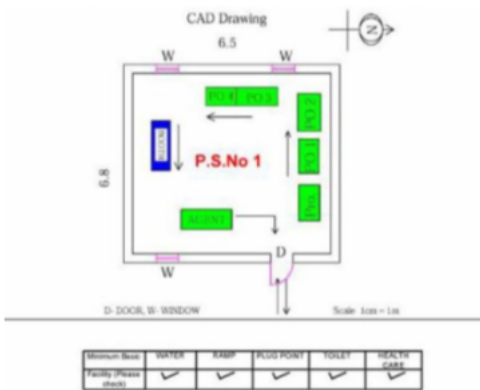

Google Map View

Polling Station Building Front View

Polling Station Front View

Cad View

Key MAP View

1 பெயர் : சித்தையன் - தந்தையின் பெயர்: அய்யாவு - வீட்டு எண் : 1 வயது : 63 பாலினம் : ஆண் Photo is available	IYE1573500	2 பெயர் : இந்திராணி - கணவர் பெயர்: சித்தையன் - வீட்டு எண் : 1 வயது : 58 பாலினம் : பெண் Photo is available	IYE1573518	3 பெயர் : சுந்தரம் - தந்தையின் பெயர்: அய்யாவு - வீட்டு எண் : 1-1 வயது : 66 பாலினம் : ஆண் Photo is available	IYE1573526
4 பெயர் : ஜெயா - கணவர் பெயர்: சுந்தரம் - வீட்டு எண் : 1-1 வயது : 60 பாலினம் : பெண் Photo is available	IYE1573534	5 பெயர் : சுரேஷ் - தந்தையின் பெயர்: சுந்தரம் - வீட்டு எண் : 1-1 வயது : 40 பாலினம் : ஆண் Photo is available	BDW2011468	6 பெயர் : மாணிக்கம் - தந்தையின் பெயர்: அய்யாவு - வீட்டு எண் : 1-2 வயது : 68 பாலினம் : ஆண் Photo is available	IYE1573542
7 பெயர் : பழனியம்மாள் - கணவர் பெயர்: மாணிக்கம் - வீட்டு எண் : 1-2 வயது : 59 பாலினம் : பெண் Photo is available	IYE1573559	8 பெயர் : சிவசக்தி - தந்தையின் பெயர்: மாணிக்கம் - வீட்டு எண் : 1-2 வயது : 43 பாலினம் : ஆண் Photo is available	BDW3236452	9 பெயர் : மணிகண்டன் - தந்தையின் பெயர்: ராஜலிங்கம் - வீட்டு எண் : 1-4 வயது : 47 பாலினம் : ஆண் Photo is available	BDW2011351
10 பெயர் : சுதா - கணவர் பெயர்: மணிகண்டன் - வீட்டு எண் : 1-4 வயது : 45 பாலினம் : பெண் Photo is available	BDW2017671	11 பெயர் : புகழேந்தி தந்தையின் பெயர்: மணிகண்டன் வீட்டு எண் : 1/4 வயது : 25 பாலினம் : ஆண் Photo is available	IYE1542703	12 பெயர் : சரண்யா ம தந்தையின் பெயர்: மணிகண்டன் வீட்டு எண் : 1/4 வயது : 21 பாலினம் : பெண் Photo is available	IYE2414126
13 பெயர் : விஜயலட்சுமி - கணவர் பெயர்: சிவசக்தி - வீட்டு எண் : 2-1 வயது : 37 பாலினம் : பெண் Photo is available	BDW3352879	14 பெயர் : அருண் ராஜ் தந்தையின் பெயர்: சேட்டு வீட்டு எண் : 2-75 வயது : 22 பாலினம் : ஆண் Photo is available	IYE2268068	15 பெயர் : ராதா - கணவர் பெயர்: சீனிவாசன் - வீட்டு எண் : 3 வயது : 68 பாலினம் : பெண் Photo is available	IYE0602938
16 பெயர் : கந்தம்மாள் - கணவர் பெயர்: ராஜ் - வீட்டு எண் : 4 வயது : 69 பாலினம் : பெண் Photo is available	IYE1573567	17 பெயர் : நாகலிங்கம் - தந்தையின் பெயர்: சீனிவாசன் - வீட்டு எண் : 4 வயது : 63 பாலினம் : ஆண் Photo is available	BDW3236460	18 பெயர் : ஜெகநாதன் - தந்தையின் பெயர்: பெரியசாமி - வீட்டு எண் : 4 வயது : 55 பாலினம் : ஆண் Photo is available	IYE1211739
19 பெயர் : தனலட்சுமி - கணவர் பெயர்: நாகலிங்கம் - வீட்டு எண் : 4 வயது : 51 பாலினம் : பெண் Photo is available	BDW3236478	20 பெயர் : அதுர்காதேவி கணவர் பெயர்: ராதாகிருஷ்ணன் - வீட்டு எண் : 4 வயது : 45 பாலினம் : பெண் Photo is available	IYE1003433	21 பெயர் : சசிகுமார் - தந்தையின் பெயர்: கோபால் - வீட்டு எண் : 4 வயது : 44 பாலினம் : ஆண் Photo is available	IYE1003573
22 பெயர் : அங்காயி - கணவர் பெயர்: சண்முகம் வீட்டு எண் : 4 வயது : 40 பாலினம் : பெண் Photo is available	BDW2016913	23 பெயர் : அருள் குமார் - தந்தையின் பெயர்: அசோகன் - வீட்டு எண் : 4 வயது : 36 பாலினம் : ஆண் Photo is available	IYE1211804	24 பெயர் : மாரியப்பன் - தந்தையின் பெயர்: அசோகன் - வீட்டு எண் : 4 வயது : 32 பாலினம் : ஆண் Photo is available	IYE1211812
25 பெயர் : சங்கர் - தந்தையின் பெயர்: வெங்கடேசன் - வீட்டு எண் : 4 வயது : 32 பாலினம் : ஆண் Photo is available	IYE0763904	26 பெயர் : மேனகா - கணவர் பெயர்: சக்தி - வீட்டு எண் : 4 வயது : 31 பாலினம் : பெண் Photo is available	IYE1003425	27 பெயர் : ராசுக்குட்டி - தந்தையின் பெயர்: அசோகன் - வீட்டு எண் : 4 வயது : 30 பாலினம் : ஆண் Photo is available	IYE1211747
28 பெயர் : ரேவதி - கணவர் பெயர்: மாரியப்பன் - வீட்டு எண் : 4 வயது : 30 பாலினம் : பெண் Photo is available	IYE1211770	29 பெயர் : சுபா - தந்தையின் பெயர்: குணராஜ் - வீட்டு எண் : 4 வயது : 30 பாலினம் : பெண் Photo is available	IYE1003599	30 பெயர் : சரண்யா - கணவர் பெயர்: அருள்குமார் வீட்டு எண் : 4 வயது : 30 பாலினம் : பெண் Photo is available	IYE1211796