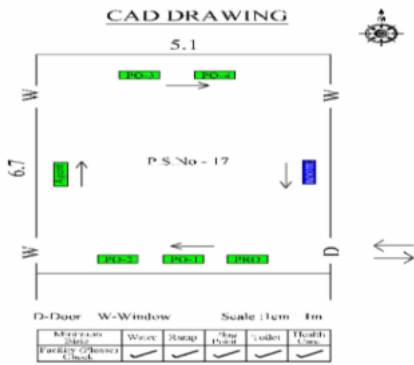

Google Map View

Polling Station Building Front View

Polling Station Front View

Cad View

Key MAP View

சட்டமன்றத் தொகுதியின் எண் மற்றும் பெயர் : 90-சேலம் (தெற்கு)
பிரிவு எண் மற்றும் பெயர் : 1-சேலம் (மா), கோ 50 பிள்ளையார் கோவில் தெரு,காந்தி நகர்,மணியனூர்