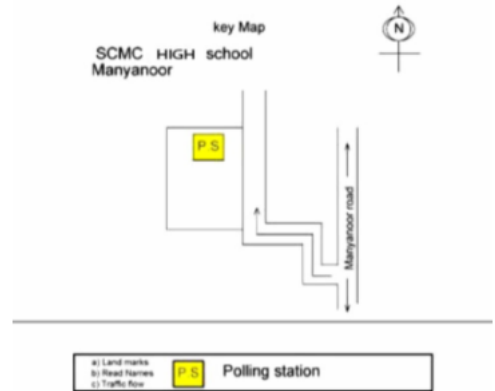

3. வாக்குச் சாவடியின் விவரங்கள்

வாக்குச் சாவடியின் எண் மற்றும் பெயர் : 20 - சேலம் மாநகராட்சி நடுநிலைப்பள்ளி, மணியனூர் (காத்தாயம்மாள் நகர்), 636010, வடக்கு பார்த்து அமைந்துள்ள தெற்கு பக்க புதிய தாரசு கட்டிடம் கிழக்கு பக்க அறை வாக்குச் சாவடியின் முகவரி : சேலம் மாநகராட்சி நடுநிலைப்பள்ளி மணியனூர் (காத்தாயம்மாள் நகர்), 636010	வாக்குச் சாவடியின் வகைப்பாடு (ஆண்/பெண்/பொது)	பொது
	துணை வாக்குச் சாவடிகளின் எண்ணிக்கை :	0

Google Map View

Polling Station Building Front View

Polling Station Front View

Cad View

Key MAP View

சட்டமன்றத் தொகுதியின் எண் மற்றும் பெயர் : 90-சேலம் (தெற்கு)
பிரிவு எண் மற்றும் பெயர் : 1-சேலம் (மா), கோ 50 பிள்ளையார் கோவில் தெரு,காந்தி நகர்,மணியனூர்