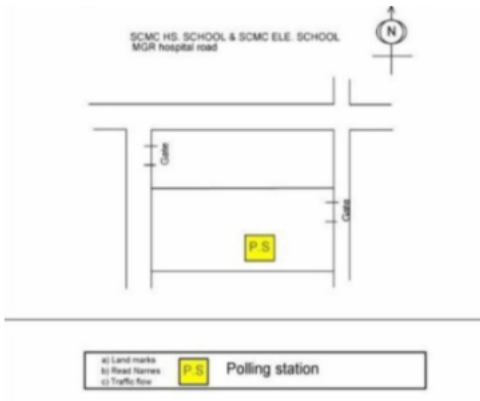

Google Map View

Polling Station Building Front View

Polling Station Front View

Cad View

Key MAP View

1 பெயர் : சையத் அப்பாஸ் - தந்தையின் பெயர்: சுல்தான் பாஷா - வீட்டு எண் : 1/449 வயது : 48 பாலினம் : ஆண்	IYE0241034 Photo is available	2 பெயர் : ஷபானாபேகம் - கணவர் பெயர்: சையத்அப்பாஸ் - வீட்டு எண் : 1/449 வயது : 41 பாலினம் : பெண்	IYE0160994 Photo is available	3 பெயர் : சதாசிவம் - தந்தையின் பெயர்: ஆறுமுகம் - வீட்டு எண் : 2 வயது : 74 பாலினம் : ஆண்	IYE1791557 Photo is available
4 பெயர் : கௌரி - கணவர் பெயர்: சதாசிவம் - வீட்டு எண் : 2 வயது : 74 பாலினம் : பெண்	IYE1791565 Photo is available	5 பெயர் : தீனையாளன் - தந்தையின் பெயர்: மோகன் - வீட்டு எண் : 3 வயது : 31 பாலினம் : ஆண்	IYE0841510 Photo is available	6 பெயர் : ஜோதிகா தந்தையின் பெயர்: சதாசிவம் வீட்டு எண் : 3ஏ வயது : 24 பாலினம் : பெண்	IYE2178374 Photo is available
7 பெயர் : ராணி - கணவர் பெயர்: பசுபதி - வீட்டு எண் : 4 வயது : 59 பாலினம் : பெண்	IYE1791573 Photo is available	8 பெயர் : சையத்இஸ்மாயில் - தந்தையின் பெயர்: சையத்கப்பார் - வீட்டு எண் : 4 வயது : 56 பாலினம் : ஆண்	GMV1077395 Photo is available	9 பெயர் : வகிதா - கணவர் பெயர்: சையத்இஸ்மாயில் - வீட்டு எண் : 4 வயது : 56 பாலினம் : பெண்	GMV1077171 Photo is available
10 பெயர் : கௌசல்யா தந்தையின் பெயர்: பசுபதி வீட்டு எண் : 4 வயது : 26 பாலினம் : பெண்	IYE1427137 Photo is available	11 பெயர் : நவீன்குமார் - தந்தையின் பெயர்: பசுபதி - வீட்டு எண் : 5 வயது : 30 பாலினம் : ஆண்	IYE1041730 Photo is available	12 பெயர் : கலாவதி - கணவர் பெயர்: பாவடைசாமி - வீட்டு எண் : 5-4 வயது : 68 பாலினம் : பெண்	IYE1791599 Photo is available
13 பெயர் : பபீருந் தந்தையின் பெயர்: மாயூப வீட்டு எண் : 5/4 வயது : 66 பாலினம் : பெண்	IYE2178606 Photo is available	14 பெயர் : அபிதா மாயூப தந்தையின் பெயர்: மாயூப வீட்டு எண் : 5/4 வயது : 61 பாலினம் : பெண்	IYE2178275 Photo is available	15 பெயர் : சான்பீபேகம் - கணவர் பெயர்: சையத்சலாம் - வீட்டு எண் : 9 வயது : 71 பாலினம் : பெண்	IYE1791623 Photo is available
16 பெயர் : வெண்ணிலா - கணவர் பெயர்: சண்முகம் - வீட்டு எண் : 9 வயது : 66 பாலினம் : பெண்	IYE1193424 Photo is available	17 பெயர் : சையத்காசீம் - தந்தையின் பெயர்: சையத்சலாம் - வீட்டு எண் : 9 வயது : 43 பாலினம் : பெண்	GMV2136463 Photo is available	18 பெயர் : ஜீபேதா - தந்தையின் பெயர்: தையத்காசிம் - வீட்டு எண் : 9 வயது : 43 பாலினம் : ஆண்	IYE0240911 Photo is available
19 பெயர் : தினேஷ் குமார் இதரர் பெயர்: சுஷ்மிதா வீட்டு எண் : 9/6 வயது : 35 பாலினம் : ஆண்	IYE2474260 Photo is available	20 பெயர் : சுஸ்மிதா கணவர் பெயர்: தினேஷ் குமார் வீட்டு எண் : 9/6,சத்தியமூர்த்தி நாகர் 2என்பு தெரு அளிக் வயது : 26 பாலினம் : பெண்	IYE2420834 Photo is available	21 பெயர் : அல்லா பகஷ் - தந்தையின் பெயர்: சையத் ஹபீப் - வீட்டு எண் : 9-99 வயது : 30 பாலினம் : ஆண்	IYE1332543 Photo is available
22 பெயர் : ராபியாபஸ்ரி - கணவர் பெயர்: சையத் ஜாபர் - வீட்டு எண் : 10 வயது : 59 பாலினம் : பெண்	IYE1791649 Photo is available	23 பெயர் : சையத் இக்ராம் - தந்தையின் பெயர்: சையத்ஜாபர் - வீட்டு எண் : 10 வயது : 40 பாலினம் : ஆண்	GMV3415270 Photo is available	24 பெயர் : சையத் இம்ரான் - தந்தையின் பெயர்: சையத்ஜாபர் - வீட்டு எண் : 10 வயது : 36 பாலினம் : ஆண்	GMV3434057 Photo is available
25 பெயர் : யூசூப் - தந்தையின் பெயர்: பாஷா - வீட்டு எண் : 10/72/இ2 வயது : 56 பாலினம் : ஆண்	IYE1792142 Photo is available	26 பெயர் : சரவணன் - தந்தையின் பெயர்: குணசேகரன் - வீட்டு எண் : 11/15 வயது : 49 பாலினம் : ஆண்	GMV3339355 Photo is available	27 பெயர் : ராதா - கணவர் பெயர்: சரவணன் - வீட்டு எண் : 11/15 வயது : 48 பாலினம் : பெண்	GMV2108397 Photo is available
28 பெயர் : தங்கமணி - தந்தையின் பெயர்: தங்கவேல் - வீட்டு எண் : 13 வயது : 71 பாலினம் : ஆண்	IYE1791664 Photo is available	29 பெயர் : ராணி தந்தையின் பெயர்: அங்கப்பன் வீட்டு எண் : 13/10 வயது : 69 பாலினம் : பெண்	IYE2438331 Photo is available	30 பெயர் : ஜெரினாபி - கணவர் பெயர்: சையத்யூசூப் - வீட்டு எண் : 14 வயது : 56 பாலினம் : பெண்	IYE1791698 Photo is available