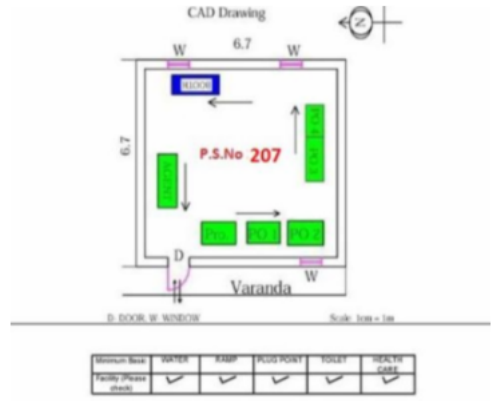

Google Map View

Polling Station Building Front View

Polling Station Front View

Cad View

Key MAP View

1 பெயர் : சையத் அப்பாஸ் - தந்தையின் பெயர்: சுல்தான் பாஷா - வீட்டு எண் : 1/449 வயது : 48 பாலினம் : ஆண்	IYE0241034 Photo is available	2 பெயர் : ஷபானாபேகம் - கணவர் பெயர்: சையத்அப்பாஸ் - வீட்டு எண் : 1/449 வயது : 41 பாலினம் : பெண்	IYE0160994 Photo is available	3 பெயர் : சதாசிவம் - தந்தையின் பெயர்: ஆறுமுகம் - வீட்டு எண் : 2 வயது : 74 பாலினம் : ஆண்	IYE1791557 Photo is available
4 பெயர் : கௌரி - கணவர் பெயர்: சதாசிவம் - வீட்டு எண் : 2 வயது : 74 பாலினம் : பெண்	IYE1791565 Photo is available	5 பெயர் : தீனையாளன் - தந்தையின் பெயர்: மோகன் - வீட்டு எண் : 3 வயது : 31 பாலினம் : ஆண்	IYE0841510 Photo is available	6 பெயர் : ஜோதிகா தந்தையின் பெயர்: சதாசிவம் வீட்டு எண் : 3ஏ வயது : 24 பாலினம் : பெண்	IYE2178374 Photo is available
7 பெயர் : ராணி - கணவர் பெயர்: பசுபதி - வீட்டு எண் : 4 வயது : 59 பாலினம் : பெண்	IYE1791573 Photo is available	8 பெயர் : சையத்இஸ்மாயில் - தந்தையின் பெயர்: சையத்கப்பார் - வீட்டு எண் : 4 வயது : 56 பாலினம் : ஆண்	GMV1077395 Photo is available	9 பெயர் : வகிதா - கணவர் பெயர்: சையத்இஸ்மாயில் - வீட்டு எண் : 4 வயது : 56 பாலினம் : பெண்	GMV1077171 Photo is available
10 பெயர் : கௌசல்யா தந்தையின் பெயர்: பசுபதி வீட்டு எண் : 4 வயது : 26 பாலினம் : பெண்	IYE1427137 Photo is available	11 பெயர் : நவீன்குமார் - தந்தையின் பெயர்: பசுபதி - வீட்டு எண் : 5 வயது : 30 பாலினம் : ஆண்	IYE1041730 Photo is available	12 பெயர் : கலாவதி - கணவர் பெயர்: பாவடைசாமி - வீட்டு எண் : 5-4 வயது : 68 பாலினம் : பெண்	IYE1791599 Photo is available
13 பெயர் : பபீருந் தந்தையின் பெயர்: மாயூப வீட்டு எண் : 5/4 வயது : 66 பாலினம் : பெண்	IYE2178606 Photo is available	14 பெயர் : அபிதா மாயூப தந்தையின் பெயர்: மாயூப வீட்டு எண் : 5/4 வயது : 61 பாலினம் : பெண்	IYE2178275 Photo is available	15 பெயர் : சான்பீபேகம் - கணவர் பெயர்: சையத்சலாம் - வீட்டு எண் : 9 வயது : 71 பாலினம் : பெண்	IYE1791623 Photo is available
16 பெயர் : வெண்ணிலா - கணவர் பெயர்: சண்முகம் - வீட்டு எண் : 9 வயது : 66 பாலினம் : பெண்	IYE1193424 Photo is available	17 பெயர் : சையத்காசீம் - தந்தையின் பெயர்: சையத்சலாம் - வீட்டு எண் : 9 வயது : 43 பாலினம் : பெண்	GMV2136463 Photo is available	18 பெயர் : ஜீபேதா - தந்தையின் பெயர்: தையத்காசிம் - வீட்டு எண் : 9 வயது : 43 பாலினம் : ஆண்	IYE0240911 Photo is available
19 பெயர் : தினேஷ் குமார் இதரர் பெயர்: சுஷ்மிதா வீட்டு எண் : 9/6 வயது : 35 பாலினம் : ஆண்	IYE2474260 Photo is available	20 பெயர் : சுஸ்மிதா கணவர் பெயர்: தினேஷ் குமார் வீட்டு எண் : 9/6,சத்தியமூர்த்தி நாகர் 2என்பு தெரு அளிக் வயது : 26 பாலினம் : பெண்	IYE2420834 Photo is available	21 பெயர் : அல்லா பகஷ் - தந்தையின் பெயர்: சையத் ஹபீப் - வீட்டு எண் : 9-99 வயது : 30 பாலினம் : ஆண்	IYE1332543 Photo is available
22 பெயர் : ராபியாபஸ்ரி - கணவர் பெயர்: சையத் ஜாபர் - வீட்டு எண் : 10 வயது : 59 பாலினம் : பெண்	IYE1791649 Photo is available	23 பெயர் : சையத் இக்ராம் - தந்தையின் பெயர்: சையத்ஜாபர் - வீட்டு எண் : 10 வயது : 40 பாலினம் : ஆண்	GMV3415270 Photo is available	24 பெயர் : சையத் இம்ரான் - தந்தையின் பெயர்: சையத்ஜாபர் - வீட்டு எண் : 10 வயது : 36 பாலினம் : ஆண்	GMV3434057 Photo is available
25 பெயர் : யூசூப் - தந்தையின் பெயர்: பாஷா - வீட்டு எண் : 10/72/இ2 வயது : 56 பாலினம் : ஆண்	IYE1792142 Photo is available	26 பெயர் : சரவணன் - தந்தையின் பெயர்: குணசேகரன் - வீட்டு எண் : 11/15 வயது : 49 பாலினம் : ஆண்	GMV3339355 Photo is available	27 பெயர் : ராதா - கணவர் பெயர்: சரவணன் - வீட்டு எண் : 11/15 வயது : 48 பாலினம் : பெண்	GMV2108397 Photo is available
28 பெயர் : தங்கமணி - தந்தையின் பெயர்: தங்கவேல் - வீட்டு எண் : 13 வயது : 71 பாலினம் : ஆண்	IYE1791664 Photo is available	29 பெயர் : ராணி தந்தையின் பெயர்: அங்கப்பன் வீட்டு எண் : 13/10 வயது : 69 பாலினம் : பெண்	IYE2438331 Photo is available	30 பெயர் : ஜெரினாபி - கணவர் பெயர்: சையத்யூசூப் - வீட்டு எண் : 14 வயது : 56 பாலினம் : பெண்	IYE1791698 Photo is available