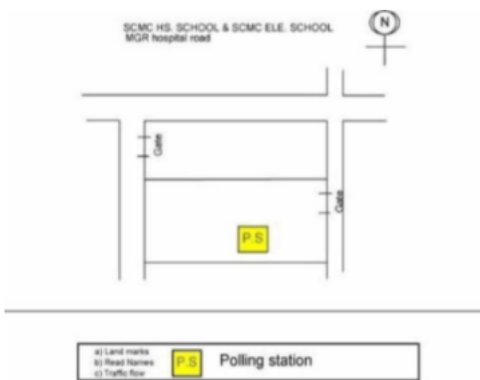

Google Map View

Polling Station Building Front View

Polling Station Front View

Cad View

Key MAP View

1 பெயர் : இந்திராணி - கணவர் பெயர்: தனபால் - வீட்டு எண் : 1 வயது : 73 பாலினம் : பெண் Photo is available	IYE0162073	2 பெயர் : இமயவரமன் - தந்தையின் பெயர்: கோவிந்தசாமி - வீட்டு எண் : 1 வயது : 65 பாலினம் : ஆண் Photo is available	IYE0162081	3 பெயர் : புவனேஸ்வரி - கணவர் பெயர்: இமயவரமன் - வீட்டு எண் : 1 வயது : 52 பாலினம் : பெண் Photo is available	IYE0162107
4 பெயர் : அன்பழகன் - தந்தையின் பெயர்: தனபால் - வீட்டு எண் : 1 வயது : 47 பாலினம் : ஆண் Photo is available	IYE0162099	5 பெயர் : உஷாராணி - கணவர் பெயர்: அன்பழகன் - வீட்டு எண் : 1 வயது : 45 பாலினம் : பெண் Photo is available	IYE0162065	6 பெயர் : சப்னா தந்தையின் பெயர்: இமயவரமன் வீட்டு எண் : 1/1 வயது : 23 பாலினம் : பெண் Photo is available	IYE2305985
7 பெயர் : கிருத்திக் ஆனந்த் அ உ தந்தையின் பெயர்: அன்பழகன் வீட்டு எண் : 1/1 வயது : 23 பாலினம் : ஆண் Photo is available	IYE2351815	8 பெயர் : விமலா - கணவர் பெயர்: இராமலிங்கம் - வீட்டு எண் : 3 வயது : 73 பாலினம் : பெண் Photo is available	YQG1661495	9 பெயர் : அண்ணாதுரை தந்தையின் பெயர்: தங்கப்பழம் வீட்டு எண் : 5 வயது : 56 பாலினம் : ஆண் Photo is available	IYE2245512
10 பெயர் : சிவக்குமார் - தந்தையின் பெயர்: மாரியப்பன் - வீட்டு எண் : 5-1 வயது : 55 பாலினம் : ஆண் Photo is available	IYE1817477	11 பெயர் : மஞ்சளா - கணவர் பெயர்: சிவக்குமார் - வீட்டு எண் : 5-1 வயது : 45 பாலினம் : பெண் Photo is available	GMV1156223	12 பெயர் : கௌதம் தந்தையின் பெயர்: சிவக்குமார் வீட்டு எண் : 5/1 வயது : 27 பாலினம் : ஆண் Photo is available	IYE1448422
13 பெயர் : நடராஜன் - தந்தையின் பெயர்: ஆறுமுகம்முதலியார் - வீட்டு எண் : 6 வயது : 63 பாலினம் : ஆண் Photo is available	IYE1817485	14 பெயர் : பவுணம்பாள் - கணவர் பெயர்: நடராஜன் - வீட்டு எண் : 6 வயது : 59 பாலினம் : பெண் Photo is available	IYE1817493	15 பெயர் : மகாலிங்கம் - தந்தையின் பெயர்: நடராஜன் - வீட்டு எண் : 6 வயது : 40 பாலினம் : ஆண் Photo is available	GMV2084481
16 பெயர் : சந்தோஷம் - கணவர் பெயர்: மகாலிங்கம் - வீட்டு எண் : 6 வயது : 39 பாலினம் : பெண் Photo is available	IYE0400721	17 பெயர் : பாஸ்கர் - தந்தையின் பெயர்: நடராஜன் - வீட்டு எண் : 6 வயது : 36 பாலினம் : ஆண் Photo is available	IYE0162115	18 பெயர் : ரவினாட்சுமி - கணவர் பெயர்: பாஸ்கர் - வீட்டு எண் : 6 வயது : 35 பாலினம் : பெண் Photo is available	IYE0974865
19 பெயர் : பூஜா தந்தையின் பெயர்: சிவகுமார் வீட்டு எண் : 6ஏ வயது : 24 பாலினம் : பெண் Photo is available	IYE2183689	20 பெயர் : ராமலிங்கம் - தந்தையின் பெயர்: கோவிந்தன் - வீட்டு எண் : 07 வயது : 65 பாலினம் : ஆண் Photo is available	IYE0168914	21 பெயர் : மீனாட்சி - கணவர் பெயர்: ராமலிங்கம் - வீட்டு எண் : 07 வயது : 58 பாலினம் : பெண் Photo is available	IYE0168906
22 பெயர் : வெங்கடேஷ் - தந்தையின் பெயர்: ராமலிங்கம் - வீட்டு எண் : 07 வயது : 29 பாலினம் : ஆண் Photo is available	AWP1119106	23 பெயர் : கதிசேசன் - தந்தையின் பெயர்: ராமலிங்கம் - வீட்டு எண் : 07 வயது : 27 பாலினம் : ஆண் Photo is available	AWP1409069	24 பெயர் : சம்பத் - தந்தையின் பெயர்: குள்ளப்பகவுண்டர் - வீட்டு எண் : 8 வயது : 69 பாலினம் : ஆண் Photo is available	IYE1364934
25 பெயர் : திருஞானம் - தந்தையின் பெயர்: பெருமாள் - வீட்டு எண் : 8 வயது : 55 பாலினம் : ஆண் Photo is available	IYE1817519	26 பெயர் : வெண்ணிலா - கணவர் பெயர்: திருஞானம் - வீட்டு எண் : 8 வயது : 48 பாலினம் : பெண் Photo is available	GMV1382480	27 பெயர் : தாரணி - தந்தையின் பெயர்: சம்பத் - வீட்டு எண் : 8-29 வயது : 29 பாலினம் : பெண் Photo is available	IYE1252055
28 பெயர் : நடேசன் - தந்தையின் பெயர்: திருமலை - வீட்டு எண் : 9 வயது : 71 பாலினம் : ஆண் Photo is available	IYE1817527	29 பெயர் : பாலமுருகன் - தந்தையின் பெயர்: குப்புசாமி - வீட்டு எண் : 9 வயது : 56 பாலினம் : ஆண் Photo is available	IYE1817535	30 பெயர் : பாபுராஜன் - தந்தையின் பெயர்: குப்புசாமி - வீட்டு எண் : 9 வயது : 56 பாலினம் : ஆண் Photo is available	IYE0162529