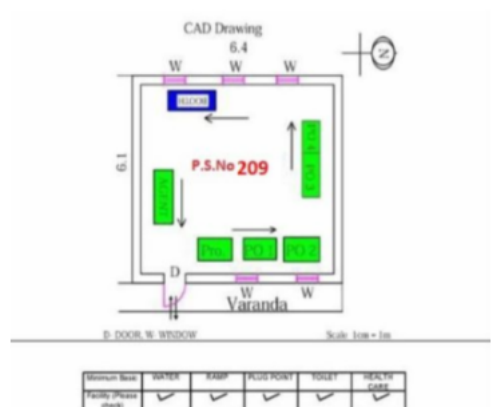

Google Map View

Polling Station Building Front View

Polling Station Front View

Cad View

Key MAP View

1 பெயர் : இந்திராணி - கணவர் பெயர்: தனபால் - வீட்டு எண் : 1 வயது : 73 பாலினம் : பெண் Photo is available	IYE0162073	2 பெயர் : இமயவரமன் - தந்தையின் பெயர்: கோவிந்தசாமி - வீட்டு எண் : 1 வயது : 65 பாலினம் : ஆண் Photo is available	IYE0162081	3 பெயர் : புவனேஸ்வரி - கணவர் பெயர்: இமயவரமன் - வீட்டு எண் : 1 வயது : 52 பாலினம் : பெண் Photo is available	IYE0162107
4 பெயர் : அன்பழகன் - தந்தையின் பெயர்: தனபால் - வீட்டு எண் : 1 வயது : 47 பாலினம் : ஆண் Photo is available	IYE0162099	5 பெயர் : உஷாராணி - கணவர் பெயர்: அன்பழகன் - வீட்டு எண் : 1 வயது : 45 பாலினம் : பெண் Photo is available	IYE0162065	6 பெயர் : சப்னா தந்தையின் பெயர்: இமயவரமன் வீட்டு எண் : 1/1 வயது : 23 பாலினம் : பெண் Photo is available	IYE2305985
7 பெயர் : கிருத்திக் ஆனந்த் அ உ தந்தையின் பெயர்: அன்பழகன் வீட்டு எண் : 1/1 வயது : 23 பாலினம் : ஆண் Photo is available	IYE2351815	8 பெயர் : விமலா - கணவர் பெயர்: இராமலிங்கம் - வீட்டு எண் : 3 வயது : 73 பாலினம் : பெண் Photo is available	YQG1661495	9 பெயர் : அண்ணாதுரை தந்தையின் பெயர்: தங்கப்பழம் வீட்டு எண் : 5 வயது : 56 பாலினம் : ஆண் Photo is available	IYE2245512
10 பெயர் : சிவக்குமார் - தந்தையின் பெயர்: மாரியப்பன் - வீட்டு எண் : 5-1 வயது : 55 பாலினம் : ஆண் Photo is available	IYE1817477	11 பெயர் : மஞ்சளா - கணவர் பெயர்: சிவக்குமார் - வீட்டு எண் : 5-1 வயது : 45 பாலினம் : பெண் Photo is available	GMV1156223	12 பெயர் : கௌதம் தந்தையின் பெயர்: சிவக்குமார் வீட்டு எண் : 5/1 வயது : 27 பாலினம் : ஆண் Photo is available	IYE1448422
13 பெயர் : நடராஜன் - தந்தையின் பெயர்: ஆறுமுகம்முதலியார் - வீட்டு எண் : 6 வயது : 63 பாலினம் : ஆண் Photo is available	IYE1817485	14 பெயர் : பவுணம்பாள் - கணவர் பெயர்: நடராஜன் - வீட்டு எண் : 6 வயது : 59 பாலினம் : பெண் Photo is available	IYE1817493	15 பெயர் : மகாலிங்கம் - தந்தையின் பெயர்: நடராஜன் - வீட்டு எண் : 6 வயது : 40 பாலினம் : ஆண் Photo is available	GMV2084481
16 பெயர் : சந்தோஷம் - கணவர் பெயர்: மகாலிங்கம் - வீட்டு எண் : 6 வயது : 39 பாலினம் : பெண் Photo is available	IYE0400721	17 பெயர் : பாஸ்கர் - தந்தையின் பெயர்: நடராஜன் - வீட்டு எண் : 6 வயது : 36 பாலினம் : ஆண் Photo is available	IYE0162115	18 பெயர் : ரவினாட்சுமி - கணவர் பெயர்: பாஸ்கர் - வீட்டு எண் : 6 வயது : 35 பாலினம் : பெண் Photo is available	IYE0974865
19 பெயர் : பூஜா தந்தையின் பெயர்: சிவகுமார் வீட்டு எண் : 6ஏ வயது : 24 பாலினம் : பெண் Photo is available	IYE2183689	20 பெயர் : ராமலிங்கம் - தந்தையின் பெயர்: கோவிந்தன் - வீட்டு எண் : 07 வயது : 65 பாலினம் : ஆண் Photo is available	IYE0168914	21 பெயர் : மீனாட்சி - கணவர் பெயர்: ராமலிங்கம் - வீட்டு எண் : 07 வயது : 58 பாலினம் : பெண் Photo is available	IYE0168906
22 பெயர் : வெங்கடேஷ் - தந்தையின் பெயர்: ராமலிங்கம் - வீட்டு எண் : 07 வயது : 29 பாலினம் : ஆண் Photo is available	AWP1119106	23 பெயர் : கதிசேசன் - தந்தையின் பெயர்: ராமலிங்கம் - வீட்டு எண் : 07 வயது : 27 பாலினம் : ஆண் Photo is available	AWP1409069	24 பெயர் : சம்பத் - தந்தையின் பெயர்: குள்ளப்பகவுண்டர் - வீட்டு எண் : 8 வயது : 69 பாலினம் : ஆண் Photo is available	IYE1364934
25 பெயர் : திருஞானம் - தந்தையின் பெயர்: பெருமாள் - வீட்டு எண் : 8 வயது : 55 பாலினம் : ஆண் Photo is available	IYE1817519	26 பெயர் : வெண்ணிலா - கணவர் பெயர்: திருஞானம் - வீட்டு எண் : 8 வயது : 48 பாலினம் : பெண் Photo is available	GMV1382480	27 பெயர் : தாரணி - தந்தையின் பெயர்: சம்பத் - வீட்டு எண் : 8-29 வயது : 29 பாலினம் : பெண் Photo is available	IYE1252055
28 பெயர் : நடேசன் - தந்தையின் பெயர்: திருமலை - வீட்டு எண் : 9 வயது : 71 பாலினம் : ஆண் Photo is available	IYE1817527	29 பெயர் : பாலமுருகன் - தந்தையின் பெயர்: குப்புசாமி - வீட்டு எண் : 9 வயது : 56 பாலினம் : ஆண் Photo is available	IYE1817535	30 பெயர் : பாபுராஜன் - தந்தையின் பெயர்: குப்புசாமி - வீட்டு எண் : 9 வயது : 56 பாலினம் : ஆண் Photo is available	IYE0162529