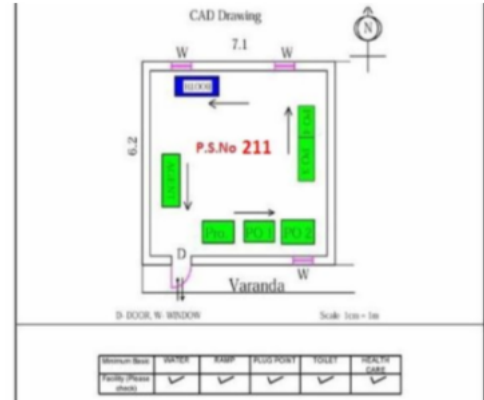

Google Map View

Polling Station Building Front View

Polling Station Front View

Cad View

Key MAP View

1 பெயர் : மாரிமுத்து கணவர் பெயர்: சாமிநாதன் வீட்டு எண் : 1 வயது : 75 பாலினம் : பெண் Photo is available	IYE2261295	2 பெயர் : மாலதி - கணவர் பெயர்: ராஜ்குமார் - வீட்டு எண் : 1-1 வயது : 46 பாலினம் : பெண் Photo is available	IYE0975987	3 பெயர் : கிருஷ்ணா குமார் தந்தையின் பெயர்: கோபால் வீட்டு எண் : 1/1 வயது : 46 பாலினம் : ஆண் Photo is available	IYE1514736
4 பெயர் : சந்தியா கணவர் பெயர்: கிருஷ்ணா குமார் வீட்டு எண் : 1/1 வயது : 36 பாலினம் : பெண் Photo is available	IYE1514595	5 பெயர் : காவியா தந்தையின் பெயர்: ராஜ்குமார் வீட்டு எண் : 1/1 வயது : 23 பாலினம் : பெண் Photo is available	IYE2244077	6 பெயர் : சங்கர் - தந்தையின் பெயர்: ஜெகநாதன் - வீட்டு எண் : 2 வயது : 36 பாலினம் : ஆண் Photo is available	IYE1364744
7 பெயர் : ஈஸ்வரன் தந்தையின் பெயர்: சிந்துமுதலியார் வீட்டு எண் : 6 வயது : 64 பாலினம் : ஆண் Photo is available	IYE2214534	Q 8 பெயர் : தினேஷ்குமார் தந்தையின் பெயர்: ஈஸ்வரன் வீட்டு எண் : 6-205 வயது : 35 பாலினம் : ஆண் DELETED	IYE2214369	9 பெயர் : பிரியா - கணவர் பெயர்: உமா சங்கர் - வீட்டு எண் : 11 வயது : 35 பாலினம் : பெண் Photo is available	IYE1364710
10 பெயர் : நந்தினி - தந்தையின் பெயர்: சுரேஷ் - வீட்டு எண் : 12 வயது : 28 பாலினம் : பெண் Photo is available	IYE1364827	11 பெயர் : தீபா - கணவர் பெயர்: வினோத் குமார் - வீட்டு எண் : 14 வயது : 44 பாலினம் : பெண் Photo is available	IYE1364330	12 பெயர் : வினோத் குமார் - தந்தையின் பெயர்: ஆனந்தன் - வீட்டு எண் : 14/156ஏ வயது : 50 பாலினம் : ஆண் Photo is available	IYE1364462
13 பெயர் : யுவராஜ் தந்தையின் பெயர்: பெருமாள் வீட்டு எண் : 21 வயது : 60 பாலினம் : ஆண் Photo is available	IYE2214336	14 பெயர் : மாதேஸ்வரி - கணவர் பெயர்: ஜெகநாதன் - வீட்டு எண் : 21 வயது : 55 பாலினம் : பெண் Photo is available	IYE1364769	15 பெயர் : தர்ஷினி தந்தையின் பெயர்: வைரவேல் வீட்டு எண் : 23/72/1 வயது : 25 பாலினம் : பெண் Photo is available	IYE1518117
16 பெயர் : மல்லிகா - கணவர் பெயர்: கந்தசாமி - வீட்டு எண் : 26 வயது : 54 பாலினம் : பெண் Photo is available	IYE1364785	Q 17 பெயர் : பிரவீனா - கணவர் பெயர்: சீனிவாசன் வீட்டு எண் : 30 வயது : 34 பாலினம் : பெண் DELETED	IYE1364413	18 பெயர் : திவாகர் - தந்தையின் பெயர்: பாஸ்கர் - வீட்டு எண் : 30 வயது : 29 பாலினம் : ஆண் Photo is available	IYE1194372
19 பெயர் : விக்னேஷ் - தந்தையின் பெயர்: யுவராஜ் - வீட்டு எண் : 35 வயது : 29 பாலினம் : ஆண் Photo is available	IYE1364694	20 பெயர் : மோகனா பிரியா தந்தையின் பெயர்: யுவராஜ் வீட்டு எண் : 35/25 வயது : 25 பாலினம் : பெண் Photo is available	IYE2126126	21 பெயர் : ஜானீ பாஷா தந்தையின் பெயர்: ஸுகுர வீட்டு எண் : 37/73 வயது : 70 பாலினம் : ஆண் Photo is available	IYE1521228
22 பெயர் : தில்சாத் கணவர் பெயர்: ஜோஹந் பாஷா வீட்டு எண் : 37/73 வயது : 60 பாலினம் : பெண் Photo is available	IYE1514777	23 பெயர் : செளகத்அலி தந்தையின் பெயர்: ஜோஹந் பாஷா வீட்டு எண் : 37/73 வயது : 45 பாலினம் : ஆண் Photo is available	IYE1514579	24 பெயர் : சம்சாத் கணவர் பெயர்: ஸௌகதஅலி வீட்டு எண் : 37/73 வயது : 27 பாலினம் : பெண் Photo is available	IYE1514694
25 பெயர் : லாவண்யா தந்தையின் பெயர்: சிவகுமார் வீட்டு எண் : 38/150ஏ வயது : 26 பாலினம் : பெண் Photo is available	IYE1414150	Q 26 பெயர் : மணிவண்ணன் தந்தையின் பெயர்: நடராஜன் வீட்டு எண் : 42 வயது : 36 பாலினம் : ஆண் DELETED	IYE0059634	27 பெயர் : திவ்யா தந்தையின் பெயர்: ஜாதா கண்ணன் ஸ்ரீராமா வீட்டு எண் : 43/55 வயது : 37 பாலினம் : பெண் Photo is available	IYE2126258
28 பெயர் : சண்முகம் - தந்தையின் பெயர்: கந்தசாமி - வீட்டு எண் : 44 வயது : 68 பாலினம் : ஆண் Photo is available	IYE1364280	29 பெயர் : வைஷ்ணவி தந்தையின் பெயர்: ராமாசந்திரி வீட்டு எண் : 44/17 வயது : 25 பாலினம் : பெண் Photo is available	IYE2125664	30 பெயர் : ஹேமா கணவர் பெயர்: அமர்நாத் வீட்டு எண் : 45 வயது : 40 பாலினம் : பெண் Photo is available	IYE1442540