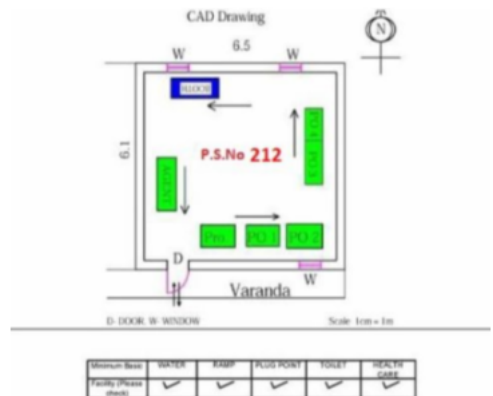

Google Map View

Polling Station Building Front View

Polling Station Front View

Cad View

Key MAP View

1 பெயர் : கௌரி - கணவர் பெயர் : ராமமூர்த்தி - வீட்டு எண் : 1 வயது : 85 பாலினம் : பெண் Photo is available IYE1836428	2 பெயர் : கிருஷ்ணகௌதமி தந்தையின் பெயர் : பாஸ்கர் வீட்டு எண் : 1ஏ/2 வயது : 28 பாலினம் : பெண் Photo is available IYE2342756	3 பெயர் : பாஸ்கர் - தந்தையின் பெயர் : சுந்தரராமன் - வீட்டு எண் : 2 வயது : 66 பாலினம் : ஆண் Photo is available IYE0586198
4 பெயர் : விஜயா - கணவர் பெயர் : பாஸ்கர் - வீட்டு எண் : 2 வயது : 64 பாலினம் : பெண் Photo is available IYE0586222	5 பெயர் : விஷ்ணுப்ரியா - தந்தையின் பெயர் : பாஸ்கர் - வீட்டு எண் : 2 வயது : 36 பாலினம் : பெண் Photo is available IYE0586164	6 பெயர் : கிருஷ்ணமாச்சாரி - தந்தையின் பெயர் : நரசிம்மய்யர் - வீட்டு எண் : 3 வயது : 84 பாலினம் : ஆண் Photo is available IYE1836436
7 பெயர் : விஜயா - கணவர் பெயர் : கிருஷ்ணமாச்சாரி - வீட்டு எண் : 3 வயது : 73 பாலினம் : பெண் Photo is available IYE1836444	8 பெயர் : நிர்மலா - கணவர் பெயர் : நாராயணன் - வீட்டு எண் : 4 வயது : 64 பாலினம் : பெண் Photo is available IYE1836477	9 பெயர் : ரவி - தந்தையின் பெயர் : நாராயணன் - வீட்டு எண் : 4 வயது : 45 பாலினம் : ஆண் Photo is available GMV3338548
10 பெயர் : நிஜாமுதீன் தந்தையின் பெயர் : முஹமது அலி வீட்டு எண் : 4/1 வயது : 30 பாலினம் : ஆண் Photo is available AWP2440618	11 பெயர் : பௌசல் பரினா கணவர் பெயர் : நிஜாமுதீன் வீட்டு எண் : 4/1 வயது : 28 பாலினம் : பெண் Photo is available IYE2534915	12 பெயர் : கிருஷ்ணமூர்த்தி - தந்தையின் பெயர் : நன்னுசாமி - வீட்டு எண் : 5-67 வயது : 71 பாலினம் : ஆண் Photo is available IYE1836485
13 பெயர் : அமிர்தம் - கணவர் பெயர் : கிருஷ்ணமூர்த்தி - வீட்டு எண் : 5-67 வயது : 66 பாலினம் : பெண் Photo is available IYE1836493	14 பெயர் : ரேவதி கணவர் பெயர் : சுரேஷ் குமார் வீட்டு எண் : 5/67 வயது : 42 பாலினம் : பெண் Photo is available IYE1517549	15 பெயர் : சரண்யா - கணவர் பெயர் : மோகன் - வீட்டு எண் : 5/67 வயது : 34 பாலினம் : பெண் Photo is available AFM1446426
16 பெயர் : விஜயா - கணவர் பெயர் : கனகராஜ் - வீட்டு எண் : 6 வயது : 62 பாலினம் : பெண் Photo is available IYE1302363	17 பெயர் : நான்சி தங்கம் - கணவர் பெயர் : ஆனந்த் - வீட்டு எண் : 6 வயது : 33 பாலினம் : பெண் Photo is available IYE1302371	18 பெயர் : முருகேவேல் - தந்தையின் பெயர் : கந்தசாமி - வீட்டு எண் : 6-1C வயது : 60 பாலினம் : ஆண் Photo is available IYE1109479
19 பெயர் : கமலசரஸ்வதி - கணவர் பெயர் : முருகவேல் - வீட்டு எண் : 6-1c வயது : 57 பாலினம் : பெண் Photo is available IYE1109487	20 பெயர் : கார்த்திக் கிருபாகரன் - தந்தையின் பெயர் : முருகவேல் - வீட்டு எண் : 6-1C வயது : 30 பாலினம் : ஆண் Photo is available IYE1109495	21 பெயர் : அபிநயா தந்தையின் பெயர் : முருகவேல் வீட்டு எண் : 6/1-C வயது : 26 பாலினம் : பெண் Photo is available IYE1458439
22 பெயர் : ஆனந்த் - தந்தையின் பெயர் : கனகராஜ் - வீட்டு எண் : 6-2 வயது : 38 பாலினம் : ஆண் Photo is available IYE1391218	23 பெயர் : விமல்ராஜ் - தந்தையின் பெயர் : கனகராஜ் - வீட்டு எண் : 6-2 வயது : 37 பாலினம் : ஆண் Photo is available IYE1391200	24 பெயர் : சுந்தரம் - தந்தையின் பெயர் : லட்சுமணன் - வீட்டு எண் : 8 வயது : 76 பாலினம் : ஆண் Photo is available GMV1160621
25 பெயர் : ஆனந்தி - கணவர் பெயர் : சுந்தரம் - வீட்டு எண் : 8 வயது : 69 பாலினம் : பெண் Photo is available IYE1836501	26 பெயர் : மதன்குமார் - தந்தையின் பெயர் : சுந்தரம் - வீட்டு எண் : 8 வயது : 46 பாலினம் : ஆண் Photo is available GMV1160001	27 பெயர் : ரவிகுமார் - தந்தையின் பெயர் : ல சு சுந்தரம் ல சு வீட்டு எண் : 8 வயது : 41 பாலினம் : ஆண் Photo is available GMV1379387
28 பெயர் : ஜமுனாராணி - கணவர் பெயர் : மதன் குமார் - வீட்டு எண் : 8/3ஏ வயது : 37 பாலினம் : பெண் Photo is available IYE0402537	29 பெயர் : சுகன்யா - தந்தையின் பெயர் : சேகர் - வீட்டு எண் : 8/3ஏ வயது : 35 பாலினம் : ஆண் Photo is available IYE0241315	30 பெயர் : ரத்தினம் கணவர் பெயர் : ஜவகர் - வீட்டு எண் : 8/24 வயது : 74 பாலினம் : பெண் Photo is available GMV1156645