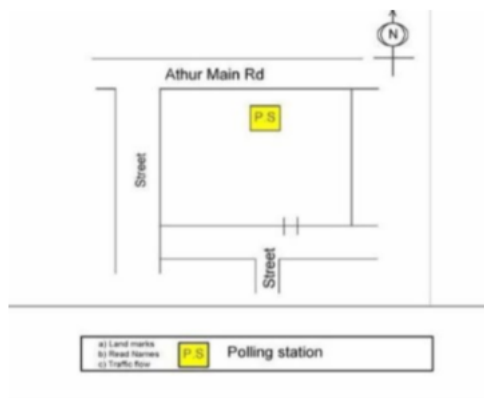

Google Map View

Polling Station Building Front View

Polling Station Front View

Cad View

Key MAP View

1 பெயர் : சந்தானகோபாலன் - தந்தையின் பெயர்: சுப்ரமணியன் - வீட்டு எண் : 1 வயது : 58 பாலினம் : ஆண் Photo is available	IYE0163626	2 பெயர் : சுதா - கணவர் பெயர்: சந்தானகோபால் - வீட்டு எண் : 1 வயது : 55 பாலினம் : பெண் Photo is available	IYE0163618	3 பெயர் : சுஜாதா - தந்தையின் பெயர்: ராஜேந்திரன் - வீட்டு எண் : 1 வயது : 35 பாலினம் : பெண் Photo is available	IYE0570119
4 பெயர் : அரவிந்த் தந்தையின் பெயர்: சந்தான கோபாலன் வீட்டு எண் : 1/1-பீ வயது : 25 பாலினம் : ஆண் Photo is available	IYE2044071	5 பெயர் : குமார் - தந்தையின் பெயர்: சுப்ரமணியன் - வீட்டு எண் : 1ஏ வயது : 54 பாலினம் : ஆண் Photo is available	IYE0725457	6 பெயர் : நாகவேணி - கணவர் பெயர்: குமார் - வீட்டு எண் : 1ஏ வயது : 50 பாலினம் : பெண் Photo is available	IYE0725374
7 பெயர் : பாஸ்கர் - தந்தையின் பெயர்: கிருஷ்ணசுந்தரம் - வீட்டு எண் : 2 வயது : 66 பாலினம் : ஆண் Photo is available	GMV3338977	8 பெயர் : நீலா - கணவர் பெயர்: பாஸ்கர் - வீட்டு எண் : 2 வயது : 60 பாலினம் : பெண் Photo is available	GMV3338985	9 பெயர் : தண்டாயுதபாணி - தந்தையின் பெயர்: சம்பத் - வீட்டு எண் : 2 வயது : 49 பாலினம் : ஆண் Photo is available	IYE1829910
10 பெயர் : யுவராஜ் - தந்தையின் பெயர்: பாஸ்கர் - வீட்டு எண் : 2 வயது : 44 பாலினம் : ஆண் Photo is available	GMV2103190	11 பெயர் : நீலாவதி - கணவர் பெயர்: தண்டாயுதபாணி - வீட்டு எண் : 2 வயது : 37 பாலினம் : பெண் Photo is available	IYE0976365	12 பெயர் : உதயகுமார் - தந்தையின் பெயர்: முருகானந்தம் - வீட்டு எண் : 3G-15-C வயது : 37 பாலினம் : ஆண் Photo is available	IYE1252881
13 பெயர் : எல்லமான் - கணவர் பெயர்: நடேசன் - வீட்டு எண் : 4 வயது : 73 பாலினம் : பெண் Photo is available	IYE1829928	14 பெயர் : தியாகராஜன் - தந்தையின் பெயர்: தர்மலிங்கம் - வீட்டு எண் : 5 வயது : 65 பாலினம் : ஆண் Photo is available	IYE1829936	15 பெயர் : மல்லிகா - கணவர் பெயர்: தியாகராஜன் - வீட்டு எண் : 5 வயது : 55 பாலினம் : பெண் Photo is available	IYE1829944
16 பெயர் : தமயந்தி - கணவர் பெயர்: சண்முகசுந்தரம் - வீட்டு எண் : 6 வயது : 67 பாலினம் : பெண் Photo is available	IYE1829951	17 பெயர் : ராஜேந்திரன் - தந்தையின் பெயர்: அர்ஜுன் - வீட்டு எண் : 6 வயது : 67 பாலினம் : ஆண் Photo is available	GMV3452612	18 பெயர் : கனகவள்ளி - கணவர் பெயர்: ராஜேந்திரன் - வீட்டு எண் : 6 வயது : 60 பாலினம் : பெண் Photo is available	IYE0242396
19 பெயர் : பூங்கொடி - கணவர் பெயர்: முத்துகுமார் - வீட்டு எண் : 6 வயது : 40 பாலினம் : பெண் Photo is available	IYE0570309	20 பெயர் : விமலராஜ் - தந்தையின் பெயர்: ராஜேந்திரன் - வீட்டு எண் : 6 வயது : 37 பாலினம் : ஆண் Photo is available	GMV3452604	Q 21 பெயர் : பவித்ரா - தந்தையின் பெயர்: முருகவேல் வீட்டு எண் : 6-C வயது : 33 பாலினம் : பெண் Photo is available	IYE1109818
# 22 பெயர் : சே ச முத்துக்குமார் தந்தையின் பெயர்: சண்முகசுந்தரம் - வீட்டு எண் : 6/160 வயது : 44 பாலினம் : ஆண் Photo is available	GMV2101111	23 பெயர் : கோவிந்தராஜ் - தந்தையின் பெயர்: வெங்கடராமன் - வீட்டு எண் : 7 வயது : 75 பாலினம் : ஆண் Photo is available	LHB1868835	24 பெயர் : ஜனாபாய் - கணவர் பெயர்: கோவிந்தராஜ் - வீட்டு எண் : 7 வயது : 73 பாலினம் : பெண் Photo is available	IYE1043223
25 பெயர் : கனகவல்லி - கணவர் பெயர்: ஜெகதீசன் - வீட்டு எண் : 9 வயது : 83 பாலினம் : பெண் Photo is available	IYE1829993	26 பெயர் : செல்வம் - தந்தையின் பெயர்: வரதராஜ் வீட்டு எண் : 9 வயது : 71 பாலினம் : ஆண் Photo is available	AWP0545954	27 பெயர் : பானுமதி - கணவர் பெயர்: செல்வம் - வீட்டு எண் : 9 வயது : 59 பாலினம் : பெண் Photo is available	AWP0545962
28 பெயர் : மணிகண்டன் - தந்தையின் பெயர்: செல்வம் - வீட்டு எண் : 9 வயது : 39 பாலினம் : ஆண் Photo is available	AWP0545947	29 பெயர் : கீதா - கணவர் பெயர்: அருண்பிரசாத் - வீட்டு எண் : 9 வயது : 38 பாலினம் : பெண் Photo is available	IYE0977009	30 பெயர் : உமா மகேஸ்வரி தந்தையின் பெயர்: மணிகண்டன் வீட்டு எண் : 9 வயது : 26 பாலினம் : பெண் Photo is available	AWP1512185