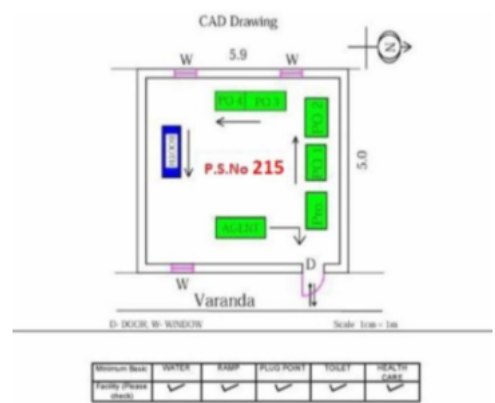

Google Map View

Polling Station Building Front View

Polling Station Front View

Cad View

Key MAP View

1 பெயர் : சஜனாத கணவர் பெயர்: முகமது யாசூப் வீட்டு எண் : 11 வயது : 19 பாலினம் : பெண் Photo is available	IYE2476125	2 பெயர் : சுசிலா - கணவர் பெயர்: சுரேஷ் - வீட்டு எண் : 21 வயது : 34 பாலினம் : பெண் Photo is available	IYE0403261	3 பெயர் : யாசீன் தந்தையின் பெயர்: ரபீக் சேட் வீட்டு எண் : 23 வயது : 24 பாலினம் : ஆண் Photo is available	IYE2266211
4 பெயர் : ராபீக செட்டு தந்தையின் பெயர்: அக்கிம் வீட்டு எண் : 23/3 வயது : 48 பாலினம் : ஆண் Photo is available	IYE2048064	5 பெயர் : அப்தாகிர் - தந்தையின் பெயர்: முஸ்தபா - வீட்டு எண் : 23B வயது : 34 பாலினம் : ஆண் Photo is available	IYE1253129	6 பெயர் : பிச்சை மொய்தீன் ர தந்தையின் பெயர்: ரபீக் வீட்டு எண் : 23 பி வயது : 30 பாலினம் : ஆண் Photo is available	IYE2455608
7 பெயர் : காதர்பீ கணவர் பெயர்: பிச்சை மொய்தீன் ர வீட்டு எண் : 23 பி வயது : 30 பாலினம் : பெண் Photo is available	IYE2457653	8 பெயர் : நிவாஸ் தந்தையின் பெயர்: ரஃபிக் செட் வீட்டு எண் : 23பீ வயது : 26 பாலினம் : ஆண் Photo is available	IYE2048932	9 பெயர் : ராஜா - தந்தையின் பெயர்: கார்த்திகேயன் - வீட்டு எண் : 33J வயது : 50 பாலினம் : ஆண் Photo is available	IYE1366079
10 பெயர் : மாதவன் தந்தையின் பெயர்: நாகராஜன் வீட்டு எண் : 36-4/150 வயது : 25 பாலினம் : ஆண் Photo is available	IYE2181436	11 பெயர் : தினேஷ் குமார் தந்தையின் பெயர்: கீராத்கேயன் வீட்டு எண் : 54 வயது : 25 பாலினம் : ஆண் Photo is available	IYE2050797	12 பெயர் : அபிராமி தாயின் பெயர்: உமா வீட்டு எண் : 54 வயது : 21 பாலினம் : பெண் Photo is available	IYE2358752
13 பெயர் : ஷீரின் பாணு அ தந்தையின் பெயர்: அஷ்ரப் அலி ச வீட்டு எண் : 56/1 வயது : 21 பாலினம் : பெண் Photo is available	IYE2481372	14 பெயர் : காவியா ஸ்ரீ தந்தையின் பெயர்: வெங்கடேசன் வீட்டு எண் : 65/159 வயது : 22 பாலினம் : பெண் Photo is available	IYE2261717	15 பெயர் : சரத் தந்தையின் பெயர்: வெங்கடேசன் வீட்டு எண் : 65/159 வயது : 20 பாலினம் : ஆண் Photo is available	IYE2358737
16 பெயர் : அருண் ஜே தந்தையின் பெயர்: ஜெயராமன் வீட்டு எண் : 66/46 ஏ வயது : 35 பாலினம் : ஆண் Photo is available	IYE2211233	# 17 பெயர் : பா நூர் ஷெரிப் தந்தையின் பெயர்: பாஷா - வீட்டு எண் : 74-4 வயது : 53 பாலினம் : ஆண் Photo is available	IYE0977629	# 18 பெயர் : நூ நஸ்ரின் பாணு கணவர் பெயர்: நூர் ஷெரிப் - வீட்டு எண் : 74-4 வயது : 46 பாலினம் : பெண் Photo is available	IYE0977611
# 19 பெயர் : நூ சனாமிஸ்பா தந்தையின் பெயர்: நூர்ஷெரிப் வீட்டு எண் : 74-4 வயது : 20 பாலினம் : பெண் Photo is available	IYE2364073	20 பெயர் : சுபிக்ஷா தந்தையின் பெயர்: முஜீப்ரஹிமான் வீட்டு எண் : 75/109 வயது : 25 பாலினம் : பெண் Photo is available	IYE2298347	21 பெயர் : ஆசிபா தந்தையின் பெயர்: அப்துல்லா வீட்டு எண் : 76/181 வயது : 23 பாலினம் : பெண் Photo is available	IYE2129286
22 பெயர் : அபுபக்கர் தந்தையின் பெயர்: அப்துல்சலாம் வீட்டு எண் : 77/1 வயது : 66 பாலினம் : ஆண் Photo is available	IYE2481265	23 பெயர் : ஆமினா பேகம் கணவர் பெயர்: கமால்பாஷா - வீட்டு எண் : 80 வயது : 60 பாலினம் : பெண் Photo is available	IYE1880319	24 பெயர் : ரெமிஜா - கணவர் பெயர்: அசேன் - வீட்டு எண் : 84ஏ/223 வயது : 30 பாலினம் : பெண் Photo is available	IYE1043496
25 பெயர் : ஷேக் ஹீசேன் - தந்தையின் பெயர்: முஸ்தபா - வீட்டு எண் : 85-5 வயது : 27 பாலினம் : ஆண் Photo is available	IYE1366186	26 பெயர் : கோபிநாத் சே தந்தையின் பெயர்: சேகர் வீட்டு எண் : 94 சி வயது : 29 பாலினம் : ஆண் Photo is available	IYE2481950	27 பெயர் : பார்த்திபன் தந்தையின் பெயர்: ராஜசேகர் வீட்டு எண் : 94ஸி வயது : 26 பாலினம் : ஆண் Photo is available	IYE2423994
28 பெயர் : ஆனந்தி தந்தையின் பெயர்: ராஜசேகர் வீட்டு எண் : 94/எ வயது : 25 பாலினம் : பெண் Photo is available	IYE2298396	S 29 பெயர் : சுபாஷினி தெந கணவர் பெயர்: ஹரிஹரன் வீட்டு எண் : 97-1 வயது : 53 பாலினம் : பெண் Photo is available	IYE2529923	30 பெயர் : பிர்தோஷ் தந்தையின் பெயர்: அலாவுதின் பாஷா வீட்டு எண் : 99 வயது : 27 பாலினம் : பெண் Photo is available	IYE2050706