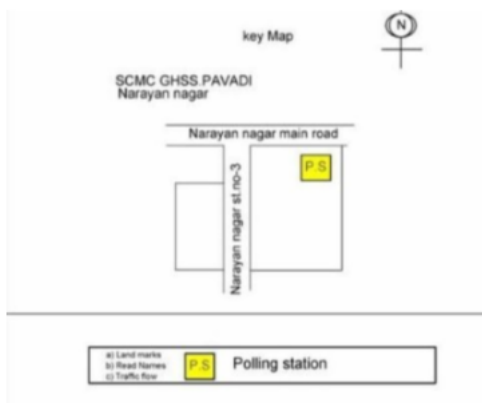

Google Map View

Polling Station Building Front View

Polling Station Front View

Cad View

Key MAP View

1 பெயர் : சஜனாத கணவர் பெயர்: முகமது யாசூப் வீட்டு எண் : 11 வயது : 19 பாலினம் : பெண் Photo is available	IYE2476125	2 பெயர் : சுசிலா - கணவர் பெயர்: சுரேஷ் - வீட்டு எண் : 21 வயது : 34 பாலினம் : பெண் Photo is available	IYE0403261	3 பெயர் : யாசீன் தந்தையின் பெயர்: ரபீக் சேட் வீட்டு எண் : 23 வயது : 24 பாலினம் : ஆண் Photo is available	IYE2266211
4 பெயர் : ராபீக செட்டு தந்தையின் பெயர்: அக்கிம் வீட்டு எண் : 23/3 வயது : 48 பாலினம் : ஆண் Photo is available	IYE2048064	5 பெயர் : அப்தாகிர் - தந்தையின் பெயர்: முஸ்தபா - வீட்டு எண் : 23B வயது : 34 பாலினம் : ஆண் Photo is available	IYE1253129	6 பெயர் : பிச்சை மொய்தீன் ர தந்தையின் பெயர்: ரபீக் வீட்டு எண் : 23 பி வயது : 30 பாலினம் : ஆண் Photo is available	IYE2455608
7 பெயர் : காதர்பீ கணவர் பெயர்: பிச்சை மொய்தீன் ர வீட்டு எண் : 23 பி வயது : 30 பாலினம் : பெண் Photo is available	IYE2457653	8 பெயர் : நிவாஸ் தந்தையின் பெயர்: ரஃபிக் செட் வீட்டு எண் : 23பீ வயது : 26 பாலினம் : ஆண் Photo is available	IYE2048932	9 பெயர் : ராஜா - தந்தையின் பெயர்: கார்த்திகேயன் - வீட்டு எண் : 33J வயது : 50 பாலினம் : ஆண் Photo is available	IYE1366079
10 பெயர் : மாதவன் தந்தையின் பெயர்: நாகராஜன் வீட்டு எண் : 36-4/150 வயது : 25 பாலினம் : ஆண் Photo is available	IYE2181436	11 பெயர் : தினேஷ் குமார் தந்தையின் பெயர்: கீராத்கேயன் வீட்டு எண் : 54 வயது : 25 பாலினம் : ஆண் Photo is available	IYE2050797	12 பெயர் : அபிராமி தாயின் பெயர்: உமா வீட்டு எண் : 54 வயது : 21 பாலினம் : பெண் Photo is available	IYE2358752
13 பெயர் : ஷீரின் பாணு அ தந்தையின் பெயர்: அஷ்ரப் அலி ச வீட்டு எண் : 56/1 வயது : 21 பாலினம் : பெண் Photo is available	IYE2481372	14 பெயர் : காவியா ஸ்ரீ தந்தையின் பெயர்: வெங்கடேசன் வீட்டு எண் : 65/159 வயது : 22 பாலினம் : பெண் Photo is available	IYE2261717	15 பெயர் : சரத் தந்தையின் பெயர்: வெங்கடேசன் வீட்டு எண் : 65/159 வயது : 20 பாலினம் : ஆண் Photo is available	IYE2358737
16 பெயர் : அருண் ஜே தந்தையின் பெயர்: ஜெயராமன் வீட்டு எண் : 66/46 ஏ வயது : 35 பாலினம் : ஆண் Photo is available	IYE2211233	# 17 பெயர் : பா நூர் ஷெரிப் தந்தையின் பெயர்: பாஷா - வீட்டு எண் : 74-4 வயது : 53 பாலினம் : ஆண் Photo is available	IYE0977629	# 18 பெயர் : நூ நஸ்ரின் பாணு கணவர் பெயர்: நூர் ஷெரிப் - வீட்டு எண் : 74-4 வயது : 46 பாலினம் : பெண் Photo is available	IYE0977611
# 19 பெயர் : நூ சனாமிஸ்பா தந்தையின் பெயர்: நூர்ஷெரிப் வீட்டு எண் : 74-4 வயது : 20 பாலினம் : பெண் Photo is available	IYE2364073	20 பெயர் : சுபிக்ஷா தந்தையின் பெயர்: முஜீப்ரஹிமான் வீட்டு எண் : 75/109 வயது : 25 பாலினம் : பெண் Photo is available	IYE2298347	21 பெயர் : ஆசிபா தந்தையின் பெயர்: அப்துல்லா வீட்டு எண் : 76/181 வயது : 23 பாலினம் : பெண் Photo is available	IYE2129286
22 பெயர் : அபுபக்கர் தந்தையின் பெயர்: அப்துல்சலாம் வீட்டு எண் : 77/1 வயது : 66 பாலினம் : ஆண் Photo is available	IYE2481265	23 பெயர் : ஆமினா பேகம் கணவர் பெயர்: கமால்பாஷா - வீட்டு எண் : 80 வயது : 60 பாலினம் : பெண் Photo is available	IYE1880319	24 பெயர் : ரெமிஜா - கணவர் பெயர்: அசேன் - வீட்டு எண் : 84ஏ/223 வயது : 30 பாலினம் : பெண் Photo is available	IYE1043496
25 பெயர் : ஷேக் ஹீசேன் - தந்தையின் பெயர்: முஸ்தபா - வீட்டு எண் : 85-5 வயது : 27 பாலினம் : ஆண் Photo is available	IYE1366186	26 பெயர் : கோபிநாத் சே தந்தையின் பெயர்: சேகர் வீட்டு எண் : 94 சி வயது : 29 பாலினம் : ஆண் Photo is available	IYE2481950	27 பெயர் : பார்த்திபன் தந்தையின் பெயர்: ராஜசேகர் வீட்டு எண் : 94ஸி வயது : 26 பாலினம் : ஆண் Photo is available	IYE2423994
28 பெயர் : ஆனந்தி தந்தையின் பெயர்: ராஜசேகர் வீட்டு எண் : 94/எ வயது : 25 பாலினம் : பெண் Photo is available	IYE2298396	S 29 பெயர் : சுபாஷினி தெந கணவர் பெயர்: ஹரிஹரன் வீட்டு எண் : 97-1 வயது : 53 பாலினம் : பெண் Photo is available	IYE2529923	30 பெயர் : பிர்தோஷ் தந்தையின் பெயர்: அலாவுதின் பாஷா வீட்டு எண் : 99 வயது : 27 பாலினம் : பெண் Photo is available	IYE2050706