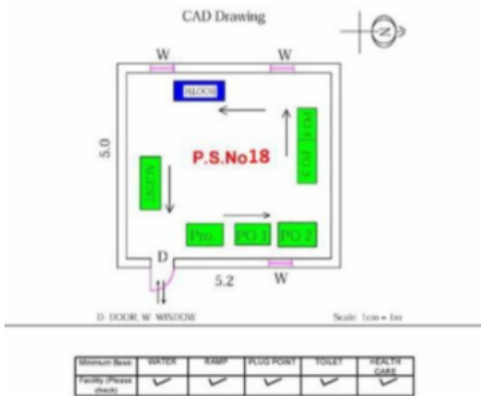

வாக்காளர் பதிவு அலுவலரின்
கையொப்பம்

Nazri Naksha

Google Map View

Polling Station Building Front View

Polling Station Front View

Cad View

Key MAP View

சட்டமன்றத் தொகுதியின் எண் மற்றும் பெயர் : 90-சேலம் (தெற்கு)
பிரிவு எண் மற்றும் பெயர் : 1-சேலம் (மா), கோ 50 பிள்ளையார் கோவில் தெரு,காந்தி நகர்,மணியனூர்