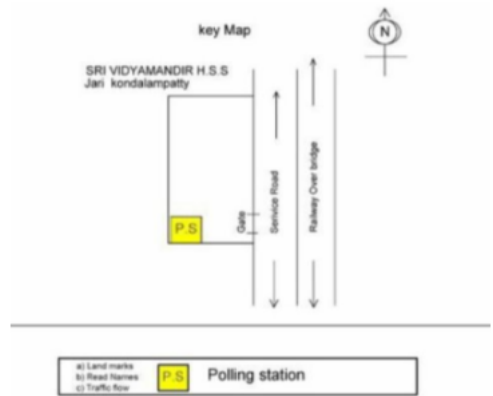

வாக்காளர் பதிவு அலுவலரின்
கையொப்பம்

Nazri Naksha

Google Map View

Polling Station Building Front View

Polling Station Front View

Cad View

Key MAP View

சட்டமன்றத் தொகுதியின் எண் மற்றும் பெயர் : 90-சேலம் (தெற்கு)
பிரிவு எண் மற்றும் பெயர் : 1-சேலம் (மா), கோ 50 பிள்ளையார் கோவில் தெரு,காந்தி நகர்,மணியனூர்