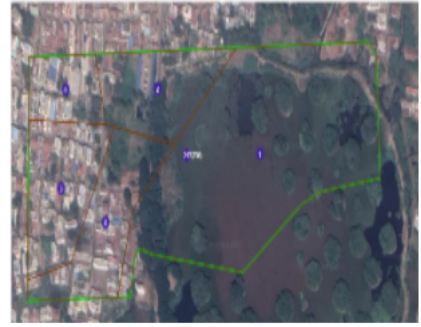

Google Map View