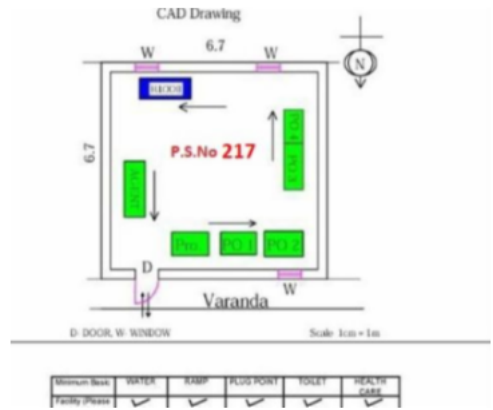

Google Map View

Polling Station Building Front View

Polling Station Front View

Cad View

Key MAP View

1 பெயர் : மலர்கொடி - கணவர் பெயர்: சூப்புசாமி - வீட்டு எண் : 2-1 வயது : 56 பாலினம் : பெண் Photo is available IYE1952522	2 பெயர் : மோகன்ராஜ் - தந்தையின் பெயர்: சூப்புசாமி - வீட்டு எண் : 2-1 வயது : 34 பாலினம் : ஆண் Photo is available IYE0245894	3 பெயர் : மணிகண்டன் - தாயின் பெயர்: வள்ளி - வீட்டு எண் : 2e வயது : 38 பாலினம் : ஆண் Photo is available IYE0733865
4 பெயர் : நதியா - தந்தையின் பெயர்: ஆறுமுகம் - வீட்டு எண் : 7 வயது : 28 பாலினம் : பெண் Photo is available IYE1368257	5 பெயர் : காவ்யா ச பி தந்தையின் பெயர்: சுசீந்திரன் வீட்டு எண் : 7ஏ வயது : 21 பாலினம் : பெண் Photo is available IYE2324440	6 பெயர் : ஜெகன் தாயின் பெயர்: உதயகுமாரி வீட்டு எண் : 7F வயது : 28 பாலினம் : ஆண் Photo is available IYE2334662
7 பெயர் : வெங்கடேஷ் - தந்தையின் பெயர்: தண்டாயுதம் - வீட்டு எண் : 7-c வயது : 30 பாலினம் : ஆண் Photo is available IYE1113257	8 பெயர் : பஷீர் மாலிக் - தந்தையின் பெயர்: சையத் முஸ்தபா - வீட்டு எண் : 7e வயது : 27 பாலினம் : ஆண் Photo is available IYE1368448	9 பெயர் : ரிஜ்வானா தந்தையின் பெயர்: முஸ்தபா வீட்டு எண் : 8 வயது : 31 பாலினம் : பெண் Photo is available IYE2423499
10 பெயர் : அசாருதீன் தந்தையின் பெயர்: ரஃபி வீட்டு எண் : 8 வயது : 31 பாலினம் : ஆண் Photo is available IYE2423598	11 பெயர் : சூர்யகாந்தன் சே வே தாயின் பெயர்: யாழ்மொழி வி வீட்டு எண் : 8/150 வயது : 20 பாலினம் : ஆண் Photo is available IYE2422723	12 பெயர் : பாலாம்பாள் - தந்தையின் பெயர்: வேலுமணி - வீட்டு எண் : 8B வயது : 39 பாலினம் : பெண் Photo is available GMV2135747
13 பெயர் : பழனிவேல் - தந்தையின் பெயர்: வேலுமணி - வீட்டு எண் : 8B வயது : 37 பாலினம் : ஆண் Photo is available IYE0059675	14 பெயர் : சாலியா பீலி கணவர் பெயர்: ஹாரூன் ரஷித் வீட்டு எண் : 9/10 வயது : 76 பாலினம் : பெண் Photo is available IYE1403807	15 பெயர் : உமர் பாருக் - தந்தையின் பெயர்: ஹாரூன் ரஷித் - வீட்டு எண் : 9-10 வயது : 34 பாலினம் : ஆண் Photo is available IYE0848424
16 பெயர் : உம்சல்மாயீவி - கணவர் பெயர்: அசேன்முகமது - வீட்டு எண் : 10-27 வயது : 44 பாலினம் : பெண் Photo is available IYE0576306	17 பெயர் : தட்சணா மூர்த்தி தந்தையின் பெயர்: சிவயோகானந்தன் வீட்டு எண் : 11/7 வயது : 25 பாலினம் : ஆண் Photo is available IYE1443753	18 பெயர் : கலாவதி - கணவர் பெயர்: அர்ச்சுனன் - வீட்டு எண் : 12 வயது : 56 பாலினம் : பெண் Photo is available IYE1955756
19 பெயர் : சையத் முஸ்தபா - தந்தையின் பெயர்: சேட் - வீட்டு எண் : 12-3 வயது : 47 பாலினம் : ஆண் Photo is available IYE0410662	20 பெயர் : மும்தாஜ் - கணவர் பெயர்: சையத் முஸ்தபா - வீட்டு எண் : 12-3 வயது : 40 பாலினம் : பெண் Photo is available IYE0409508	21 பெயர் : சசிரேகா - தந்தையின் பெயர்: அருச்சுனன் - வீட்டு எண் : 12-9 வயது : 33 பாலினம் : பெண் Photo is available IYE0982470
22 பெயர் : சுந்தரம் - தந்தையின் பெயர்: லாசர் - வீட்டு எண் : 12-37 வயது : 52 பாலினம் : ஆண் Photo is available IYE0733873	23 பெயர் : தெரஸா - கணவர் பெயர்: சுந்தரம் - வீட்டு எண் : 12-37 வயது : 48 பாலினம் : பெண் Photo is available IYE0733881	24 பெயர் : மணிகண்டன் - தந்தையின் பெயர்: சுரேஷ் - வீட்டு எண் : 12E வயது : 39 பாலினம் : ஆண் Photo is available IYE0410480
25 பெயர் : கோமதி - கணவர் பெயர்: மணிகண்டன் - வீட்டு எண் : 12-E வயது : 36 பாலினம் : பெண் Photo is available IYE0410928	26 பெயர் : முஹம்மது ஜக்கரியா - தந்தையின் பெயர்: முஹமது சுலைமான் - வீட்டு எண் : 13 வயது : 67 பாலினம் : ஆண் Photo is available IYE0762898	27 பெயர் : ரமேஷ் - தந்தையின் பெயர்: நீலமேகம் - வீட்டு எண் : 13 வயது : 48 பாலினம் : ஆண் Photo is available IYE1955798
28 பெயர் : அனிதா - கணவர் பெயர்: ரமேஷ் - வீட்டு எண் : 13 வயது : 44 பாலினம் : பெண் Photo is available GMV2122265	29 பெயர் : மிருதுலா அ ர தந்தையின் பெயர்: ரமேஷ் நீ வீட்டு எண் : 13 வயது : 20 பாலினம் : பெண் Photo is available IYE2456903	30 பெயர் : ஆயிஷா - கணவர் பெயர்: முகமது ஜக்கரியா - வீட்டு எண் : 13-46 வயது : 76 பாலினம் : பெண் Photo is available IYE0848432