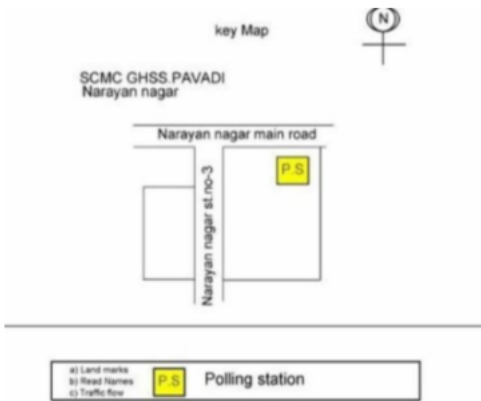

Google Map View

Polling Station Building Front View

Polling Station Front View

Cad View

Key MAP View

1 பெயர் : மலர்கொடி - கணவர் பெயர்: சூப்புசாமி - வீட்டு எண் : 2-1 வயது : 56 பாலினம் : பெண் Photo is available IYE1952522	2 பெயர் : மோகன்ராஜ் - தந்தையின் பெயர்: சூப்புசாமி - வீட்டு எண் : 2-1 வயது : 34 பாலினம் : ஆண் Photo is available IYE0245894	3 பெயர் : மணிகண்டன் - தாயின் பெயர்: வள்ளி - வீட்டு எண் : 2e வயது : 38 பாலினம் : ஆண் Photo is available IYE0733865
4 பெயர் : நதியா - தந்தையின் பெயர்: ஆறுமுகம் - வீட்டு எண் : 7 வயது : 28 பாலினம் : பெண் Photo is available IYE1368257	5 பெயர் : காவ்யா ச பி தந்தையின் பெயர்: சுசீந்திரன் வீட்டு எண் : 7ஏ வயது : 21 பாலினம் : பெண் Photo is available IYE2324440	6 பெயர் : ஜெகன் தாயின் பெயர்: உதயகுமாரி வீட்டு எண் : 7F வயது : 28 பாலினம் : ஆண் Photo is available IYE2334662
7 பெயர் : வெங்கடேஷ் - தந்தையின் பெயர்: தண்டாயுதம் - வீட்டு எண் : 7-c வயது : 30 பாலினம் : ஆண் Photo is available IYE1113257	8 பெயர் : பஷீர் மாலிக் - தந்தையின் பெயர்: சையத் முஸ்தபா - வீட்டு எண் : 7e வயது : 27 பாலினம் : ஆண் Photo is available IYE1368448	9 பெயர் : ரிஜ்வானா தந்தையின் பெயர்: முஸ்தபா வீட்டு எண் : 8 வயது : 31 பாலினம் : பெண் Photo is available IYE2423499
10 பெயர் : அசாருதீன் தந்தையின் பெயர்: ரஃபி வீட்டு எண் : 8 வயது : 31 பாலினம் : ஆண் Photo is available IYE2423598	11 பெயர் : சூர்யகாந்தன் சே வே தாயின் பெயர்: யாழ்மொழி வி வீட்டு எண் : 8/150 வயது : 20 பாலினம் : ஆண் Photo is available IYE2422723	12 பெயர் : பாலாம்பாள் - தந்தையின் பெயர்: வேலுமணி - வீட்டு எண் : 8B வயது : 39 பாலினம் : பெண் Photo is available GMV2135747
13 பெயர் : பழனிவேல் - தந்தையின் பெயர்: வேலுமணி - வீட்டு எண் : 8B வயது : 37 பாலினம் : ஆண் Photo is available IYE0059675	14 பெயர் : சாலியா பீலி கணவர் பெயர்: ஹாரூன் ரஷித் வீட்டு எண் : 9/10 வயது : 76 பாலினம் : பெண் Photo is available IYE1403807	15 பெயர் : உமர் பாருக் - தந்தையின் பெயர்: ஹாரூன் ரஷித் - வீட்டு எண் : 9-10 வயது : 34 பாலினம் : ஆண் Photo is available IYE0848424
16 பெயர் : உம்சல்மாயீவி - கணவர் பெயர்: அசேன்முகமது - வீட்டு எண் : 10-27 வயது : 44 பாலினம் : பெண் Photo is available IYE0576306	17 பெயர் : தட்சணா மூர்த்தி தந்தையின் பெயர்: சிவயோகானந்தன் வீட்டு எண் : 11/7 வயது : 25 பாலினம் : ஆண் Photo is available IYE1443753	18 பெயர் : கலாவதி - கணவர் பெயர்: அர்ச்சுனன் - வீட்டு எண் : 12 வயது : 56 பாலினம் : பெண் Photo is available IYE1955756
19 பெயர் : சையத் முஸ்தபா - தந்தையின் பெயர்: சேட் - வீட்டு எண் : 12-3 வயது : 47 பாலினம் : ஆண் Photo is available IYE0410662	20 பெயர் : மும்தாஜ் - கணவர் பெயர்: சையத் முஸ்தபா - வீட்டு எண் : 12-3 வயது : 40 பாலினம் : பெண் Photo is available IYE0409508	21 பெயர் : சசிரேகா - தந்தையின் பெயர்: அருச்சுனன் - வீட்டு எண் : 12-9 வயது : 33 பாலினம் : பெண் Photo is available IYE0982470
22 பெயர் : சுந்தரம் - தந்தையின் பெயர்: லாசர் - வீட்டு எண் : 12-37 வயது : 52 பாலினம் : ஆண் Photo is available IYE0733873	23 பெயர் : தெரஸா - கணவர் பெயர்: சுந்தரம் - வீட்டு எண் : 12-37 வயது : 48 பாலினம் : பெண் Photo is available IYE0733881	24 பெயர் : மணிகண்டன் - தந்தையின் பெயர்: சுரேஷ் - வீட்டு எண் : 12E வயது : 39 பாலினம் : ஆண் Photo is available IYE0410480
25 பெயர் : கோமதி - கணவர் பெயர்: மணிகண்டன் - வீட்டு எண் : 12-E வயது : 36 பாலினம் : பெண் Photo is available IYE0410928	26 பெயர் : முஹம்மது ஜக்கரியா - தந்தையின் பெயர்: முஹமது சுலைமான் - வீட்டு எண் : 13 வயது : 67 பாலினம் : ஆண் Photo is available IYE0762898	27 பெயர் : ரமேஷ் - தந்தையின் பெயர்: நீலமேகம் - வீட்டு எண் : 13 வயது : 48 பாலினம் : ஆண் Photo is available IYE1955798
28 பெயர் : அனிதா - கணவர் பெயர்: ரமேஷ் - வீட்டு எண் : 13 வயது : 44 பாலினம் : பெண் Photo is available GMV2122265	29 பெயர் : மிருதுலா அ ர தந்தையின் பெயர்: ரமேஷ் நீ வீட்டு எண் : 13 வயது : 20 பாலினம் : பெண் Photo is available IYE2456903	30 பெயர் : ஆயிஷா - கணவர் பெயர்: முகமது ஜக்கரியா - வீட்டு எண் : 13-46 வயது : 76 பாலினம் : பெண் Photo is available IYE0848432