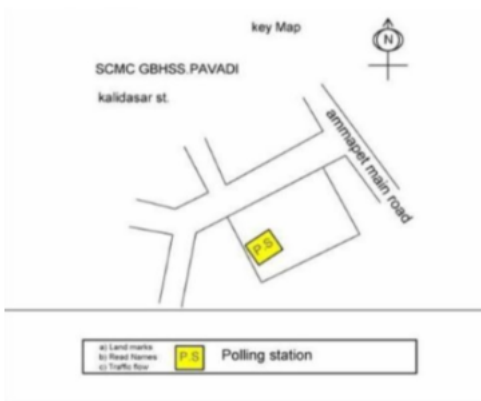

**Nazri Naksha**

**Google Map View**

**Polling Station Building Front View**

**Polling Station Front View**

**Cad View**

**Key MAP View**

1 பெயர் : திலகவதி கணவர் பெயர்: வெங்கடேஷ் வீட்டு எண் : 2 வயது : 47 பாலினம் : பெண் Photo is available IYE1196393	2 பெயர் : ஜோதிசுபத்ரா - தந்தையின் பெயர்: சுப்ரமணி - வீட்டு எண் : 2 வயது : 32 பாலினம் : பெண் Photo is available IYE0845040	3 பெயர் : பரசுராமன் - தந்தையின் பெயர்: சுப்ரமணி - வீட்டு எண் : 2 வயது : 31 பாலினம் : ஆண் Photo is available IYE0844910
4 பெயர் : சதீஷ் தந்தையின் பெயர்: வெங்கடேஷ் வீட்டு எண் : 2/30 வயது : 27 பாலினம் : ஆண் Photo is available IYE2103414	5 பெயர் : கீர்த்தனா தந்தையின் பெயர்: வெங்கடேஷ் வீட்டு எண் : 2/30 வயது : 26 பாலினம் : பெண் Photo is available IYE2103455	6 பெயர் : வேம்பு - கணவர் பெயர்: வேலாயுதம் - வீட்டு எண் : 2-88 வயது : 70 பாலினம் : பெண் Photo is available IYE0730911
7 பெயர் : அம்சா - கணவர் பெயர்: தொட்டண்ணசெட்டி - வீட்டு எண் : 3 வயது : 73 பாலினம் : பெண் Photo is available IYE0475566	8 பெயர் : சத்யராஜ் - தந்தையின் பெயர்: சண்முகம் - வீட்டு எண் : 3 வயது : 33 பாலினம் : ஆண் Photo is available IYE1043983	9 பெயர் : இளங்கோ - தந்தையின் பெயர்: ராமதாஸ் - வீட்டு எண் : 3-1 வயது : 50 பாலினம் : ஆண் Photo is available IYE0243238
10 பெயர் : சரசு - கணவர் பெயர்: சிவலிங்கம் - வீட்டு எண் : 3-2 வயது : 70 பாலினம் : பெண் Photo is available IYE0979328	11 பெயர் : சுப்ரமணி - தந்தையின் பெயர்: வேலாசெட்டி - வீட்டு எண் : 3-2 வயது : 64 பாலினம் : ஆண் Photo is available IYE1900349	12 பெயர் : விஜயா - கணவர் பெயர்: சுப்ரமணி - வீட்டு எண் : 3-2 வயது : 56 பாலினம் : பெண் Photo is available IYE1900356
13 பெயர் : தியாகராஜன் - தந்தையின் பெயர்: சிவலிங்கம் - வீட்டு எண் : 3-2 வயது : 50 பாலினம் : ஆண் Photo is available IYE0979310	14 பெயர் : தமிழ்செல்வி - கணவர் பெயர்: தியாகராஜன் - வீட்டு எண் : 3-2 வயது : 45 பாலினம் : பெண் Photo is available IYE0979252	15 பெயர் : ஜனனி தந்தையின் பெயர்: கும்பகோணம் ராமசாமி வாசுதேவன் வீட்டு எண் : 3/4ஏ வயது : 34 பாலினம் : பெண் Photo is available IYE1473891
16 பெயர் : பிரேம்குமார் தி தந்தையின் பெயர்: தியாகராஜன் வீட்டு எண் : 3/28ஸி வயது : 22 பாலினம் : ஆண் Photo is available IYE2535573	17 பெயர் : மாளவிகா தி தந்தையின் பெயர்: தியாகராஜன் வீட்டு எண் : 3/28 ஸி வயது : 21 பாலினம் : பெண் Photo is available IYE2535789	18 பெயர் : நீலாமணி - கணவர் பெயர்: சித்தையன் - வீட்டு எண் : 4 வயது : 66 பாலினம் : பெண் Photo is available GMV1844117
19 பெயர் : மாதேஸ் - தந்தையின் பெயர்: சுப்ரமணி - வீட்டு எண் : 4 வயது : 57 பாலினம் : ஆண் Photo is available IYE0844829	20 பெயர் : அமுதா - கணவர் பெயர்: மாதேஸ் - வீட்டு எண் : 4 வயது : 51 பாலினம் : பெண் Photo is available IYE0844779	21 பெயர் : சேகர் - தந்தையின் பெயர்: சித்தையன் - வீட்டு எண் : 4 வயது : 49 பாலினம் : ஆண் Photo is available IYE1900364
22 பெயர் : கிருஷ்ணராஜ் - தந்தையின் பெயர்: சித்தையன் - வீட்டு எண் : 4 வயது : 44 பாலினம் : ஆண் Photo is available GMV1861152	23 பெயர் : ஜீவா - கணவர் பெயர்: சேகர் - வீட்டு எண் : 4 வயது : 40 பாலினம் : பெண் Photo is available GMV1844109	24 பெயர் : கல்பனா - தந்தையின் பெயர்: மாதேஸ் - வீட்டு எண் : 4 வயது : 33 பாலினம் : பெண் Photo is available IYE0979211
25 பெயர் : சபீனா - தந்தையின் பெயர்: சித்திக் அஹமத் - வீட்டு எண் : 4 வயது : 30 பாலினம் : பெண் Photo is available IYE1044064	26 பெயர் : ஹரிணி தந்தையின் பெயர்: மதேஷ் வீட்டு எண் : 4 வயது : 22 பாலினம் : பெண் Photo is available IYE2268746	27 பெயர் : தனபால் - தந்தையின் பெயர்: ஆறுமுகம் - வீட்டு எண் : 4-1 வயது : 66 பாலினம் : ஆண் Photo is available IYE1900372
28 பெயர் : புஷ்பா - கணவர் பெயர்: தனபால் - வீட்டு எண் : 4-1 வயது : 56 பாலினம் : பெண் Photo is available GMV1857994	29 பெயர் : ராஜமாணிக்கம் - தந்தையின் பெயர்: தனபால் - வீட்டு எண் : 4-1 வயது : 46 பாலினம் : ஆண் Photo is available GMV1857986	30 பெயர் : பூபதி - தந்தையின் பெயர்: செல்வம் - வீட்டு எண் : 4-2 வயது : 41 பாலினம் : ஆண் Photo is available GMV1841329