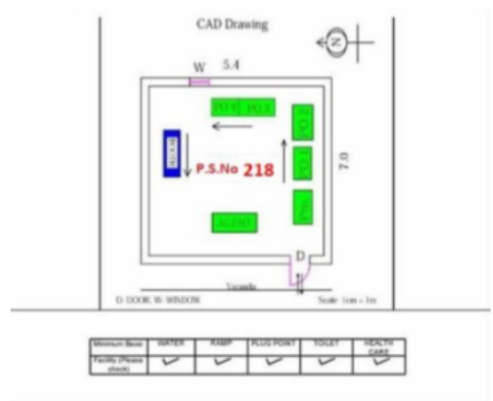

**Nazri Naksha**

**Google Map View**

**Polling Station Building Front View**

**Polling Station Front View**

**Cad View**

**Key MAP View**

1 பெயர் : திலகவதி கணவர் பெயர்: வெங்கடேஷ் வீட்டு எண் : 2 வயது : 47 பாலினம் : பெண் Photo is available IYE1196393	2 பெயர் : ஜோதிசுபத்ரா - தந்தையின் பெயர்: சுப்ரமணி - வீட்டு எண் : 2 வயது : 32 பாலினம் : பெண் Photo is available IYE0845040	3 பெயர் : பரசுராமன் - தந்தையின் பெயர்: சுப்ரமணி - வீட்டு எண் : 2 வயது : 31 பாலினம் : ஆண் Photo is available IYE0844910
4 பெயர் : சதீஷ் தந்தையின் பெயர்: வெங்கடேஷ் வீட்டு எண் : 2/30 வயது : 27 பாலினம் : ஆண் Photo is available IYE2103414	5 பெயர் : கீர்த்தனா தந்தையின் பெயர்: வெங்கடேஷ் வீட்டு எண் : 2/30 வயது : 26 பாலினம் : பெண் Photo is available IYE2103455	6 பெயர் : வேம்பு - கணவர் பெயர்: வேலாயுதம் - வீட்டு எண் : 2-88 வயது : 70 பாலினம் : பெண் Photo is available IYE0730911
7 பெயர் : அம்சா - கணவர் பெயர்: தொட்டண்ணசெட்டி - வீட்டு எண் : 3 வயது : 73 பாலினம் : பெண் Photo is available IYE0475566	8 பெயர் : சத்யராஜ் - தந்தையின் பெயர்: சண்முகம் - வீட்டு எண் : 3 வயது : 33 பாலினம் : ஆண் Photo is available IYE1043983	9 பெயர் : இளங்கோ - தந்தையின் பெயர்: ராமதாஸ் - வீட்டு எண் : 3-1 வயது : 50 பாலினம் : ஆண் Photo is available IYE0243238
10 பெயர் : சரசு - கணவர் பெயர்: சிவலிங்கம் - வீட்டு எண் : 3-2 வயது : 70 பாலினம் : பெண் Photo is available IYE0979328	11 பெயர் : சுப்ரமணி - தந்தையின் பெயர்: வேலாசெட்டி - வீட்டு எண் : 3-2 வயது : 64 பாலினம் : ஆண் Photo is available IYE1900349	12 பெயர் : விஜயா - கணவர் பெயர்: சுப்ரமணி - வீட்டு எண் : 3-2 வயது : 56 பாலினம் : பெண் Photo is available IYE1900356
13 பெயர் : தியாகராஜன் - தந்தையின் பெயர்: சிவலிங்கம் - வீட்டு எண் : 3-2 வயது : 50 பாலினம் : ஆண் Photo is available IYE0979310	14 பெயர் : தமிழ்செல்வி - கணவர் பெயர்: தியாகராஜன் - வீட்டு எண் : 3-2 வயது : 45 பாலினம் : பெண் Photo is available IYE0979252	15 பெயர் : ஜனனி தந்தையின் பெயர்: கும்பகோணம் ராமசாமி வாசுதேவன் வீட்டு எண் : 3/4ஏ வயது : 34 பாலினம் : பெண் Photo is available IYE1473891
16 பெயர் : பிரேம்குமார் தி தந்தையின் பெயர்: தியாகராஜன் வீட்டு எண் : 3/28ஸி வயது : 22 பாலினம் : ஆண் Photo is available IYE2535573	17 பெயர் : மாளவிகா தி தந்தையின் பெயர்: தியாகராஜன் வீட்டு எண் : 3/28 ஸி வயது : 21 பாலினம் : பெண் Photo is available IYE2535789	18 பெயர் : நீலாமணி - கணவர் பெயர்: சித்தையன் - வீட்டு எண் : 4 வயது : 66 பாலினம் : பெண் Photo is available GMV1844117
19 பெயர் : மாதேஸ் - தந்தையின் பெயர்: சுப்ரமணி - வீட்டு எண் : 4 வயது : 57 பாலினம் : ஆண் Photo is available IYE0844829	20 பெயர் : அமுதா - கணவர் பெயர்: மாதேஸ் - வீட்டு எண் : 4 வயது : 51 பாலினம் : பெண் Photo is available IYE0844779	21 பெயர் : சேகர் - தந்தையின் பெயர்: சித்தையன் - வீட்டு எண் : 4 வயது : 49 பாலினம் : ஆண் Photo is available IYE1900364
22 பெயர் : கிருஷ்ணராஜ் - தந்தையின் பெயர்: சித்தையன் - வீட்டு எண் : 4 வயது : 44 பாலினம் : ஆண் Photo is available GMV1861152	23 பெயர் : ஜீவா - கணவர் பெயர்: சேகர் - வீட்டு எண் : 4 வயது : 40 பாலினம் : பெண் Photo is available GMV1844109	24 பெயர் : கல்பனா - தந்தையின் பெயர்: மாதேஸ் - வீட்டு எண் : 4 வயது : 33 பாலினம் : பெண் Photo is available IYE0979211
25 பெயர் : சபீனா - தந்தையின் பெயர்: சித்திக் அஹமத் - வீட்டு எண் : 4 வயது : 30 பாலினம் : பெண் Photo is available IYE1044064	26 பெயர் : ஹரிணி தந்தையின் பெயர்: மதேஷ் வீட்டு எண் : 4 வயது : 22 பாலினம் : பெண் Photo is available IYE2268746	27 பெயர் : தனபால் - தந்தையின் பெயர்: ஆறுமுகம் - வீட்டு எண் : 4-1 வயது : 66 பாலினம் : ஆண் Photo is available IYE1900372
28 பெயர் : புஷ்பா - கணவர் பெயர்: தனபால் - வீட்டு எண் : 4-1 வயது : 56 பாலினம் : பெண் Photo is available GMV1857994	29 பெயர் : ராஜமாணிக்கம் - தந்தையின் பெயர்: தனபால் - வீட்டு எண் : 4-1 வயது : 46 பாலினம் : ஆண் Photo is available GMV1857986	30 பெயர் : பூபதி - தந்தையின் பெயர்: செல்வம் - வீட்டு எண் : 4-2 வயது : 41 பாலினம் : ஆண் Photo is available GMV1841329