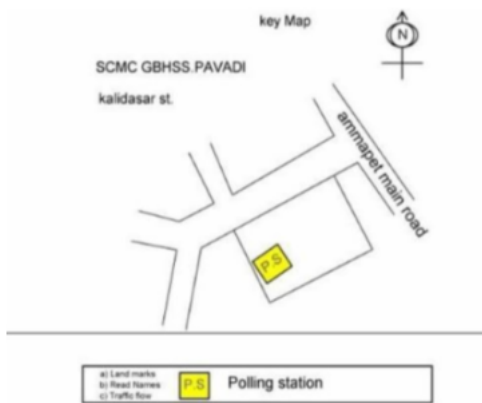

வாக்காளர் பதிவு அலுவலரின்
கையொப்பம்

Nazri Naksha

Google Map View

Polling Station Building Front View

Polling Station Front View

Cad View

Key MAP View

| | | | | | |
|---|------------|---|------------|--|------------|
| 1 பெயர் : கிருஷ்ணன் - தந்தையின் பெயர்: பழனிசாமி - வீட்டு எண் : 1 வயது : 76 பாலினம் : ஆண் Photo is available | IYE1908979 | 2 பெயர் : கமலா - கணவர் பெயர்: கிருஷ்ணன் - வீட்டு எண் : 1 வயது : 71 பாலினம் : பெண் Photo is available | IYE1908987 | 3 பெயர் : கண்ணன் - இதரர் பெயர்: கிருஷ்ணன் - வீட்டு எண் : 1 வயது : 58 பாலினம் : ஆண் Photo is available | GMV3331592 |
| 4 பெயர் : விஷ்ணுப்பிரியா - கணவர் பெயர்: கண்ணன் - வீட்டு எண் : 1 வயது : 38 பாலினம் : பெண் Photo is available | JWF4940466 | 5 பெயர் : தவமணி - தந்தையின் பெயர்: கிருஷ்ணன் - வீட்டு எண் : 1 வயது : 36 பாலினம் : ஆண் Photo is available | IYE0404764 | 6 பெயர் : ராஜேஸ்வரி - கணவர் பெயர்: நவகோடி - வீட்டு எண் : 2 வயது : 70 பாலினம் : பெண் Photo is available | IYE1908995 |
| 7 பெயர் : ஷாலினி - தந்தையின் பெயர்: நவகோடி - வீட்டு எண் : 2 வயது : 40 பாலினம் : பெண் Photo is available | GMV1841899 | S 8 பெயர் : தீபக் குமார் தாயின் பெயர்: ஜீவலதா வீட்டு எண் : 3/29 வயது : 27 பாலினம் : ஆண் DELETED Photo is available | IYE2205904 | 9 பெயர் : ஆண்டாள் - கணவர் பெயர்: கண்ணதாசன் - வீட்டு எண் : 4 வயது : 60 பாலினம் : பெண் Photo is available | IYE1909019 |
| 10 பெயர் : சிவக்குமார் தந்தையின் பெயர்: துரைசாமி வீட்டு எண் : 4/14 வயது : 51 பாலினம் : ஆண் Photo is available | IYE2213858 | 11 பெயர் : சூதா - கணவர் பெயர்: சிவக்குமார் - வீட்டு எண் : 4/14 வயது : 40 பாலினம் : பெண் Photo is available | IYE0405167 | 12 பெயர் : கண்ணன் - தந்தையின் பெயர்: வாசு - வீட்டு எண் : 4-14 வயது : 37 பாலினம் : ஆண் Photo is available | IYE0731497 |
| 13 பெயர் : செளந்தர்யா தந்தையின் பெயர்: குணசேகரன் வீட்டு எண் : 4/14 வயது : 24 பாலினம் : பெண் Photo is available | IYE2180651 | 14 பெயர் : இந்துமதி தந்தையின் பெயர்: சிவா குமார் வீட்டு எண் : 4/14 வயது : 23 பாலினம் : பெண் Photo is available | IYE2180776 | 15 பெயர் : வைரமணி - தந்தையின் பெயர்: சுப்ரமணி - வீட்டு எண் : 5 வயது : 57 பாலினம் : ஆண் Photo is available | IYE0573253 |
| 16 பெயர் : கலைவாணி - கணவர் பெயர்: வைரமணி - வீட்டு எண் : 5 வயது : 49 பாலினம் : பெண் Photo is available | IYE0573261 | 17 பெயர் : மதுமிதா தந்தையின் பெயர்: வைரமணி வீட்டு எண் : 5/28 வயது : 24 பாலினம் : பெண் Photo is available | IYE2180677 | 18 பெயர் : விங்கம்மாள் - கணவர் பெயர்: துரைசாமி - வீட்டு எண் : 6 வயது : 76 பாலினம் : பெண் Photo is available | GMV1844083 |
| 19 பெயர் : செல்வராஜ் தந்தையின் பெயர்: துரைசாமி - வீட்டு எண் : 6 வயது : 51 பாலினம் : ஆண் Photo is available | GMV1843952 | 20 பெயர் : ஜெயந்தி - கணவர் பெயர்: செல்வன் - வீட்டு எண் : 6 வயது : 42 பாலினம் : பெண் Photo is available | GMV1844091 | 21 பெயர் : தர்சினி தந்தையின் பெயர்: செல்வராஜ் வீட்டு எண் : 6/1 பி வயது : 20 பாலினம் : பெண் Photo is available | IYE2393130 |
| 22 பெயர் : மனோகரன் - தந்தையின் பெயர்: வெங்கடராமசெட்டியார் - வீட்டு எண் : 7 வயது : 69 பாலினம் : ஆண் Photo is available | IYE1909027 | 23 பெயர் : விஜயா - கணவர் பெயர்: மனோகரன் - வீட்டு எண் : 7 வயது : 67 பாலினம் : பெண் Photo is available | IYE1909035 | 24 பெயர் : ராஜா - தந்தையின் பெயர்: மனோகரன் - வீட்டு எண் : 7 வயது : 45 பாலினம் : ஆண் Photo is available | GMV1309459 |
| 25 பெயர் : ரஞ்சனி கணவர் பெயர்: தவமணி வீட்டு எண் : 7/27 வயது : 32 பாலினம் : பெண் Photo is available | IYE2367811 | 26 பெயர் : சொக்கலிங்கம் - தந்தையின் பெயர்: பழனிசெட்டி - வீட்டு எண் : 9 வயது : 72 பாலினம் : ஆண் Photo is available | IYE1909043 | 27 பெயர் : நாகரத்தினம் - தந்தையின் பெயர்: பழனிசெட்டி - வீட்டு எண் : 9 வயது : 70 பாலினம் : ஆண் Photo is available | IYE1909050 |
| 28 பெயர் : சரவணன் - தந்தையின் பெயர்: சொக்கலிங்கம் - வீட்டு எண் : 9 வயது : 44 பாலினம் : ஆண் Photo is available | GMV1843531 | 29 பெயர் : ஏஞ்சல்டெஸி - கணவர் பெயர்: ரேக்லண்ட் துரை - வீட்டு எண் : 10 வயது : 40 பாலினம் : பெண் Photo is available | IYE0405654 | 30 பெயர் : ரேக்லண்ட் துரை - தந்தையின் பெயர்: ஏசுதாஸ் - வீட்டு எண் : 10-1 வயது : 83 பாலினம் : ஆண் Photo is available | IYE1909068 |