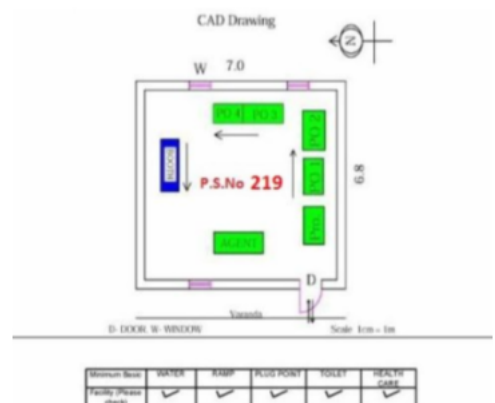

வாக்காளர் பதிவு அலுவலரின்
கையொப்பம்

Nazri Naksha

Google Map View

Polling Station Building Front View

Polling Station Front View

Cad View

Key MAP View

| | | | | | |
|---|------------|---|------------|--|------------|
| 1 பெயர் : கிருஷ்ணன் - தந்தையின் பெயர்: பழனிசாமி - வீட்டு எண் : 1 வயது : 76 பாலினம் : ஆண் Photo is available | IYE1908979 | 2 பெயர் : கமலா - கணவர் பெயர்: கிருஷ்ணன் - வீட்டு எண் : 1 வயது : 71 பாலினம் : பெண் Photo is available | IYE1908987 | 3 பெயர் : கண்ணன் - இதரர் பெயர்: கிருஷ்ணன் - வீட்டு எண் : 1 வயது : 58 பாலினம் : ஆண் Photo is available | GMV3331592 |
| 4 பெயர் : விஷ்ணுப்பிரியா - கணவர் பெயர்: கண்ணன் - வீட்டு எண் : 1 வயது : 38 பாலினம் : பெண் Photo is available | JWF4940466 | 5 பெயர் : தவமணி - தந்தையின் பெயர்: கிருஷ்ணன் - வீட்டு எண் : 1 வயது : 36 பாலினம் : ஆண் Photo is available | IYE0404764 | 6 பெயர் : ராஜேஸ்வரி - கணவர் பெயர்: நவகோடி - வீட்டு எண் : 2 வயது : 70 பாலினம் : பெண் Photo is available | IYE1908995 |
| 7 பெயர் : ஷாலினி - தந்தையின் பெயர்: நவகோடி - வீட்டு எண் : 2 வயது : 40 பாலினம் : பெண் Photo is available | GMV1841899 | S 8 பெயர் : தீபக் குமார் தாயின் பெயர்: ஜீவலதா வீட்டு எண் : 3/29 வயது : 27 பாலினம் : ஆண் DELETED Photo is available | IYE2205904 | 9 பெயர் : ஆண்டாள் - கணவர் பெயர்: கண்ணதாசன் - வீட்டு எண் : 4 வயது : 60 பாலினம் : பெண் Photo is available | IYE1909019 |
| 10 பெயர் : சிவக்குமார் தந்தையின் பெயர்: துரைசாமி வீட்டு எண் : 4/14 வயது : 51 பாலினம் : ஆண் Photo is available | IYE2213858 | 11 பெயர் : சூதா - கணவர் பெயர்: சிவக்குமார் - வீட்டு எண் : 4/14 வயது : 40 பாலினம் : பெண் Photo is available | IYE0405167 | 12 பெயர் : கண்ணன் - தந்தையின் பெயர்: வாசு - வீட்டு எண் : 4-14 வயது : 37 பாலினம் : ஆண் Photo is available | IYE0731497 |
| 13 பெயர் : செளந்தர்யா தந்தையின் பெயர்: குணசேகரன் வீட்டு எண் : 4/14 வயது : 24 பாலினம் : பெண் Photo is available | IYE2180651 | 14 பெயர் : இந்துமதி தந்தையின் பெயர்: சிவா குமார் வீட்டு எண் : 4/14 வயது : 23 பாலினம் : பெண் Photo is available | IYE2180776 | 15 பெயர் : வைரமணி - தந்தையின் பெயர்: சுப்ரமணி - வீட்டு எண் : 5 வயது : 57 பாலினம் : ஆண் Photo is available | IYE0573253 |
| 16 பெயர் : கலைவாணி - கணவர் பெயர்: வைரமணி - வீட்டு எண் : 5 வயது : 49 பாலினம் : பெண் Photo is available | IYE0573261 | 17 பெயர் : மதுமிதா தந்தையின் பெயர்: வைரமணி வீட்டு எண் : 5/28 வயது : 24 பாலினம் : பெண் Photo is available | IYE2180677 | 18 பெயர் : விங்கம்மாள் - கணவர் பெயர்: துரைசாமி - வீட்டு எண் : 6 வயது : 76 பாலினம் : பெண் Photo is available | GMV1844083 |
| 19 பெயர் : செல்வராஜ் தந்தையின் பெயர்: துரைசாமி - வீட்டு எண் : 6 வயது : 51 பாலினம் : ஆண் Photo is available | GMV1843952 | 20 பெயர் : ஜெயந்தி - கணவர் பெயர்: செல்வன் - வீட்டு எண் : 6 வயது : 42 பாலினம் : பெண் Photo is available | GMV1844091 | 21 பெயர் : தர்சினி தந்தையின் பெயர்: செல்வராஜ் வீட்டு எண் : 6/1 பி வயது : 20 பாலினம் : பெண் Photo is available | IYE2393130 |
| 22 பெயர் : மனோகரன் - தந்தையின் பெயர்: வெங்கடராமசெட்டியார் - வீட்டு எண் : 7 வயது : 69 பாலினம் : ஆண் Photo is available | IYE1909027 | 23 பெயர் : விஜயா - கணவர் பெயர்: மனோகரன் - வீட்டு எண் : 7 வயது : 67 பாலினம் : பெண் Photo is available | IYE1909035 | 24 பெயர் : ராஜா - தந்தையின் பெயர்: மனோகரன் - வீட்டு எண் : 7 வயது : 45 பாலினம் : ஆண் Photo is available | GMV1309459 |
| 25 பெயர் : ரஞ்சனி கணவர் பெயர்: தவமணி வீட்டு எண் : 7/27 வயது : 32 பாலினம் : பெண் Photo is available | IYE2367811 | 26 பெயர் : சொக்கலிங்கம் - தந்தையின் பெயர்: பழனிசெட்டி - வீட்டு எண் : 9 வயது : 72 பாலினம் : ஆண் Photo is available | IYE1909043 | 27 பெயர் : நாகரத்தினம் - தந்தையின் பெயர்: பழனிசெட்டி - வீட்டு எண் : 9 வயது : 70 பாலினம் : ஆண் Photo is available | IYE1909050 |
| 28 பெயர் : சரவணன் - தந்தையின் பெயர்: சொக்கலிங்கம் - வீட்டு எண் : 9 வயது : 44 பாலினம் : ஆண் Photo is available | GMV1843531 | 29 பெயர் : ஏஞ்சல்டெஸி - கணவர் பெயர்: ரேக்லண்ட் துரை - வீட்டு எண் : 10 வயது : 40 பாலினம் : பெண் Photo is available | IYE0405654 | 30 பெயர் : ரேக்லண்ட் துரை - தந்தையின் பெயர்: ஏசுதாஸ் - வீட்டு எண் : 10-1 வயது : 83 பாலினம் : ஆண் Photo is available | IYE1909068 |