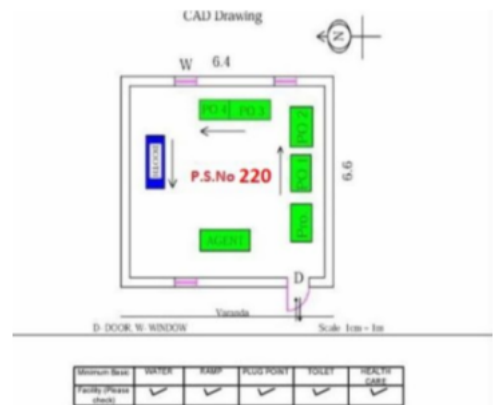

Google Map View

Polling Station Building Front View

Polling Station Front View

Cad View

Key MAP View

1 பெயர் : விஜயகுமார் - தந்தையின் பெயர்: ராமு - வீட்டு எண் : 1 வயது : 73 பாலினம் : ஆண் Photo is available IYE1916907	2 பெயர் : நிரமலா - கணவர் பெயர்: விஜயகுமார் - வீட்டு எண் : 1 வயது : 63 பாலினம் : பெண் Photo is available IYE1916915	3 பெயர் : ஜெய்சாலினி - தந்தையின் பெயர்: விஜயகுமார் - வீட்டு எண் : 1 வயது : 42 பாலினம் : பெண் Photo is available GMV1840883
4 பெயர் : செந்தில்ராஜ் தந்தையின் பெயர்: அருந்சஆலம் வீட்டு எண் : 1-1 வயது : 56 பாலினம் : ஆண் Photo is available IYE1514751	5 பெயர் : கற்பகம் கணவர் பெயர்: செந்தில்ராஜ் வீட்டு எண் : 1-1 வயது : 49 பாலினம் : பெண் Photo is available IYE1514561	6 பெயர் : சாய் அப்ரமேயா தந்தையின் பெயர்: செந்தில் ராஜா வீட்டு எண் : 1-1 வயது : 22 பாலினம் : பெண் Photo is available IYE2375640
7 பெயர் : சாய் பரமன் அரு செ தந்தையின் பெயர்: செந்தில் ராஜா வீட்டு எண் : 1-1 வயது : 20 பாலினம் : ஆண் Photo is available IYE2530046	8 பெயர் : அசோக்குமார் - தந்தையின் பெயர்: கிருஷ்ணன் - வீட்டு எண் : 1-53 வயது : 50 பாலினம் : ஆண் Photo is available IYE1916923	9 பெயர் : யுவராணி - கணவர் பெயர்: அசோக்குமார் - வீட்டு எண் : 1-53 வயது : 41 பாலினம் : பெண் Photo is available GMV1839828
10 பெயர் : கமலேஷ் தந்தையின் பெயர்: அசோக்குமார் வீட்டு எண் : 1/53 வயது : 20 பாலினம் : ஆண் Photo is available IYE2438661	11 பெயர் : வளர்மதி தந்தையின் பெயர்: பாண்டியன் வீட்டு எண் : 2/16 வயது : 48 பாலினம் : பெண் Photo is available IYE1514686	12 பெயர் : சண்முகம் - தந்தையின் பெயர்: அருணாச்சலம் - வீட்டு எண் : 3 வயது : 63 பாலினம் : ஆண் Photo is available IYE1916949
13 பெயர் : ஞானசீலன் - தந்தையின் பெயர்: அருணாச்சலம் - வீட்டு எண் : 3 வயது : 59 பாலினம் : ஆண் Photo is available IYE1916956	14 பெயர் : பூங்கொடி - கணவர் பெயர்: சண்முகம் - வீட்டு எண் : 3 வயது : 56 பாலினம் : பெண் Photo is available IYE1916964	15 பெயர் : சுந்தரி - கணவர் பெயர்: விஜயன் - வீட்டு எண் : 3 வயது : 53 பாலினம் : பெண் Photo is available AWP1193242
16 பெயர் : அகிலா - கணவர் பெயர்: ஞானசீலன் - வீட்டு எண் : 3 வயது : 47 பாலினம் : பெண் Photo is available GMV1864438	17 பெயர் : பிரவின தந்தையின் பெயர்: ஞானசீலன் வீட்டு எண் : 3 வயது : 20 பாலினம் : ஆண் Photo is available IYE2425650	18 பெயர் : நாகேஷ்வரி - கணவர் பெயர்: கிருஷ்ணன் - வீட்டு எண் : 6A வயது : 67 பாலினம் : பெண் Photo is available IYE1197086
19 பெயர் : ரேவதி - கணவர் பெயர்: கிருஷ்ணன் - வீட்டு எண் : 6A வயது : 53 பாலினம் : பெண் Photo is available IYE1197177	20 பெயர் : தங்கவேல் - தந்தையின் பெயர்: ஆறுமுகம் - வீட்டு எண் : 7 வயது : 47 பாலினம் : ஆண் Photo is available IYE1333467	21 பெயர் : முத்துலட்சுமி - கணவர் பெயர்: தங்கவேல் - வீட்டு எண் : 7 வயது : 34 பாலினம் : பெண் Photo is available IYE1333475
22 பெயர் : சரவணன் - தந்தையின் பெயர்: தனபால் - வீட்டு எண் : 7-1 வயது : 52 பாலினம் : ஆண் Photo is available GMV1837707	23 பெயர் : சத்தியப்பிரியா - கணவர் பெயர்: சரவணன் - வீட்டு எண் : 7-1 வயது : 45 பாலினம் : பெண் Photo is available GMV1837699	24 பெயர் : தட்சிணாமூர்த்தி ச தந்தையின் பெயர்: சரவணன் வீட்டு எண் : 7-3/51ஏ வயது : 20 பாலினம் : ஆண் Photo is available IYE2497238
25 பெயர் : கதிர்வேல் - தந்தையின் பெயர்: கூத்தன் - வீட்டு எண் : 7-4-51A வயது : 55 பாலினம் : ஆண் Photo is available IYE1197102	26 பெயர் : சாந்தி - கணவர் பெயர்: கதிர்வேல் - வீட்டு எண் : 7-4-51A வயது : 42 பாலினம் : பெண் Photo is available IYE1197193	27 பெயர் : சங்கர் - தந்தையின் பெயர்: பெருமாள் - வீட்டு எண் : 9 வயது : 59 பாலினம் : ஆண் Photo is available IYE1916998
28 பெயர் : யசோதா - கணவர் பெயர்: சங்கர் - வீட்டு எண் : 9 வயது : 49 பாலினம் : பெண் Photo is available GMV1851864	29 பெயர் : விஜயகுமார் - தந்தையின் பெயர்: சங்கர் - வீட்டு எண் : 9 வயது : 29 பாலினம் : ஆண் Photo is available IYE111350	30 பெயர் : இந்துமதி தந்தையின் பெயர்: சங்கர் வீட்டு எண் : 9 வயது : 27 பாலினம் : ஆண் Photo is available IYE2032951