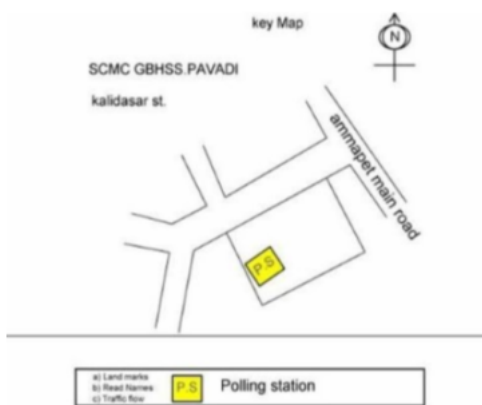

Google Map View

Polling Station Building Front View

Polling Station Front View

Cad View

Key MAP View

1 பெயர் : இந்துமதி - கணவர் பெயர்: சசிக்குமார் - வீட்டு எண் : 1 வயது : 42 பாலினம் : பெண் Photo is available	IYE0731992	2 பெயர் : சரவணகுமார் - தந்தையின் பெயர்: சண்முகம் - வீட்டு எண் : 1-1 வயது : 56 பாலினம் : ஆண் Photo is available	IYE1920636	3 பெயர் : முத்தமிழ்செல்வி - கணவர் பெயர்: சரவணகுமார் - வீட்டு எண் : 1-1 வயது : 53 பாலினம் : பெண் Photo is available	IYE1920644
4 பெயர் : சிவபாக்கியம் - கணவர் பெயர்: சண்முகம் - வீட்டு எண் : 1-1-1 வயது : 78 பாலினம் : பெண் Photo is available	GMV3451010	5 பெயர் : தினேஷ்குமார் தந்தையின் பெயர்: சசிக்குமார் வீட்டு எண் : 1/1-238 வயது : 26 பாலினம் : ஆண் Photo is available	IYE1458561	6 பெயர் : கோகுல் கிருஷ்ணன் தந்தையின் பெயர்: சரவண குமார் வீட்டு எண் : 1/2 வயது : 26 பாலினம் : ஆண் Photo is available	IYE1518372
7 பெயர் : ரோஜா கணவர் பெயர்: மலரவன் வீட்டு எண் : 1 ஏ வயது : 28 பாலினம் : பெண் Photo is available	IYE1407139	8 பெயர் : சாவித்திரி - கணவர் பெயர்: மாணிக்கம் - வீட்டு எண் : 2 வயது : 78 பாலினம் : பெண் Photo is available	IYE1920651	9 பெயர் : நௌஷத் - தந்தையின் பெயர்: அமாத் செரிப் - வீட்டு எண் : 2 வயது : 54 பாலினம் : ஆண் Photo is available	IYE1333590
10 பெயர் : ஷர்மிளா - கணவர் பெயர்: நௌஷாத் - வீட்டு எண் : 2 வயது : 51 பாலினம் : பெண் Photo is available	IYE0573998	11 பெயர் : பாத்திமா கணவர் பெயர்: நௌசாத் வீட்டு எண் : 2/2 வயது : 46 பாலினம் : பெண் Photo is available	IYE1472422	12 பெயர் : சாதிக் பாஷா தந்தையின் பெயர்: ஜான் பாஷா வீட்டு எண் : 2/45 வயது : 45 பாலினம் : ஆண் Photo is available	IYE2048726
13 பெயர் : பாலாஜி தந்தையின் பெயர்: மாணிக்கம் வீட்டு எண் : 2/45 வயது : 44 பாலினம் : ஆண் Photo is available	IYE1458371	14 பெயர் : சூஜாதா கணவர் பெயர்: பாலாஜி வீட்டு எண் : 2/45 வயது : 42 பாலினம் : பெண் Photo is available	IYE1458546	15 பெயர் : பா கார்த்திகேயன் தந்தையின் பெயர்: பாலாஜி வீட்டு எண் : 2/45 வயது : 19 பாலினம் : ஆண் Photo is available	IYE2502847
16 பெயர் : சந்திரகலா - கணவர் பெயர்: நடராஜன் - வீட்டு எண் : 3 வயது : 64 பாலினம் : பெண் Photo is available	IYE1920669	17 பெயர் : குர்ஷித் - தந்தையின் பெயர்: அன்வர்தின் - வீட்டு எண் : 3 வயது : 64 பாலினம் : பெண் Photo is available	GMV3451242	18 பெயர் : விஜயராஜ் - தந்தையின் பெயர்: நடராஜன் - வீட்டு எண் : 3 வயது : 45 பாலினம் : ஆண் Photo is available	GMV1313923
19 பெயர் : சையத்முகமத்ரகூல் - தந்தையின் பெயர்: ஜவஹர்தின் - வீட்டு எண் : 3 வயது : 35 பாலினம் : ஆண் Photo is available	IYE0166041	20 பெயர் : சந்திரா - கணவர் பெயர்: ஜெயபால் - வீட்டு எண் : 3-41 வயது : 78 பாலினம் : பெண் Photo is available	GMV3417029	21 பெயர் : யாஸ்மீன் - தந்தையின் பெயர்: அத்தாவுல்லா - வீட்டு எண் : 3-c வயது : 34 பாலினம் : பெண் Photo is available	IYE0406181
22 பெயர் : இப்ராகிம் ஏ தந்தையின் பெயர்: அத்தாவுல்லா ஏச் வீட்டு எண் : 3 C வயது : 23 பாலினம் : ஆண் Photo is available	IYE2135820	23 பெயர் : ரங்கராஜ் - தந்தையின் பெயர்: பார்த்தசாரதி - வீட்டு எண் : 4 வயது : 73 பாலினம் : ஆண் Photo is available	IYE1920685	24 பெயர் : கலாவதி - கணவர் பெயர்: எத்திராஜ் - வீட்டு எண் : 4 வயது : 71 பாலினம் : பெண் Photo is available	IYE1920693
25 பெயர் : யுவராஜ் - தந்தையின் பெயர்: பார்த்தசாரதி - வீட்டு எண் : 4 வயது : 65 பாலினம் : ஆண் Photo is available	IYE1920719	26 பெயர் : செல்வராஜ் - தந்தையின் பெயர்: பார்த்தசாரதி - வீட்டு எண் : 4 வயது : 64 பாலினம் : ஆண் Photo is available	IYE1920966	27 பெயர் : ஜெகதாம்பாள் - கணவர் பெயர்: யுவராஜ் - வீட்டு எண் : 4 வயது : 60 பாலினம் : பெண் Photo is available	IYE1920974
28 பெயர் : சித்ராமாதேஸ்வரி - கணவர் பெயர்: செல்வராஜ் - வீட்டு எண் : 4 வயது : 58 பாலினம் : பெண் Photo is available	IYE1920982	29 பெயர் : அன்வரஜான் - தந்தையின் பெயர்: நவாப்கான் - வீட்டு எண் : 4 வயது : 54 பாலினம் : ஆண் Photo is available	IYE1920990	30 பெயர் : சிவக்குமார் - தந்தையின் பெயர்: கோவிந்தராஜ் - வீட்டு எண் : 4 வயது : 53 பாலினம் : ஆண் Photo is available	IYE1367176